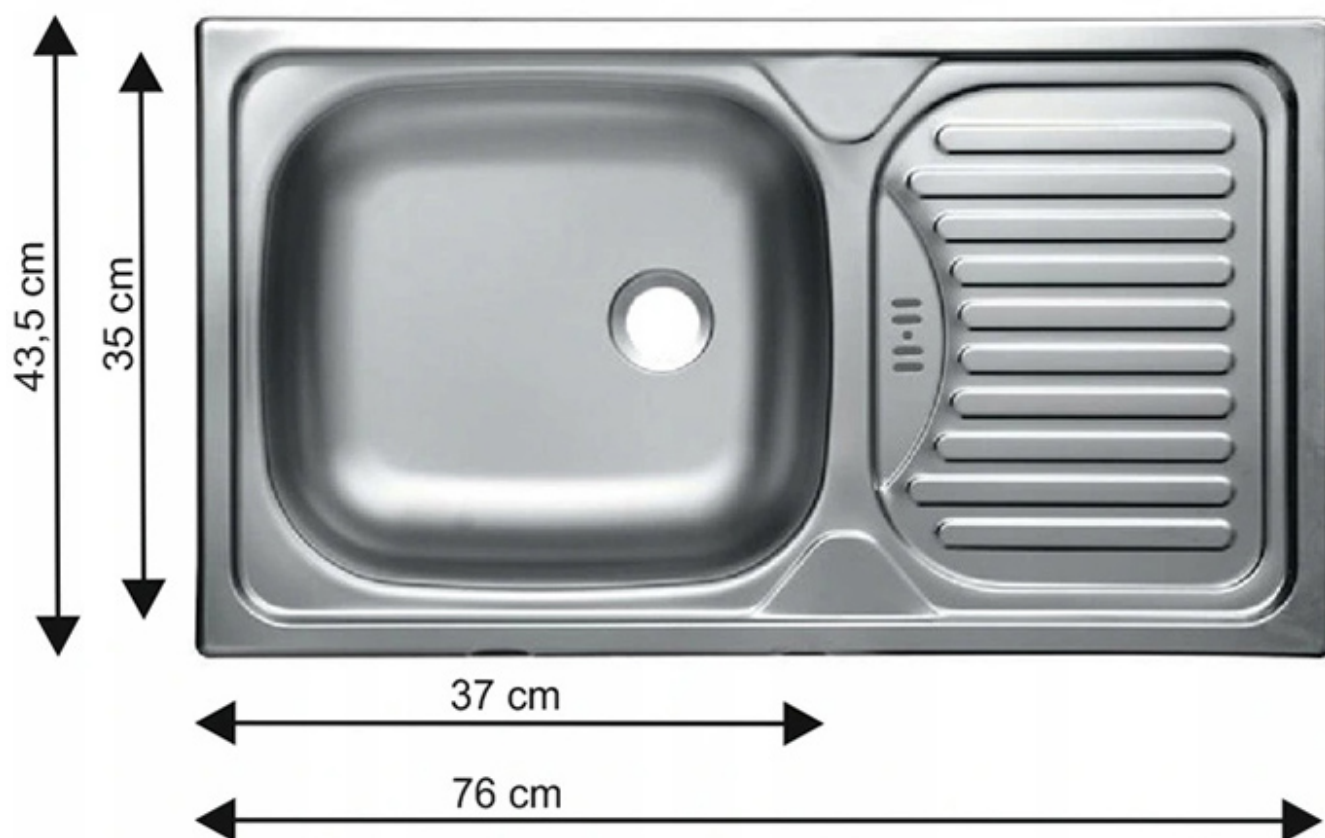

Opis produktu

Zlewozmywak wpuszczany ES 760

Zlewozmywak wpuszczany o szerokości całkowitej 76 cm. Posiada jedną komorę oraz ociekacz. Wielkość komory 37 x 35 cm.

**Meble w paczkach do samodzielnego montażu.
Do każdego produktu dołączona jest przejrzysta instrukcja montażu
oraz wyposażenie niezbędne do jego zmontowania.**