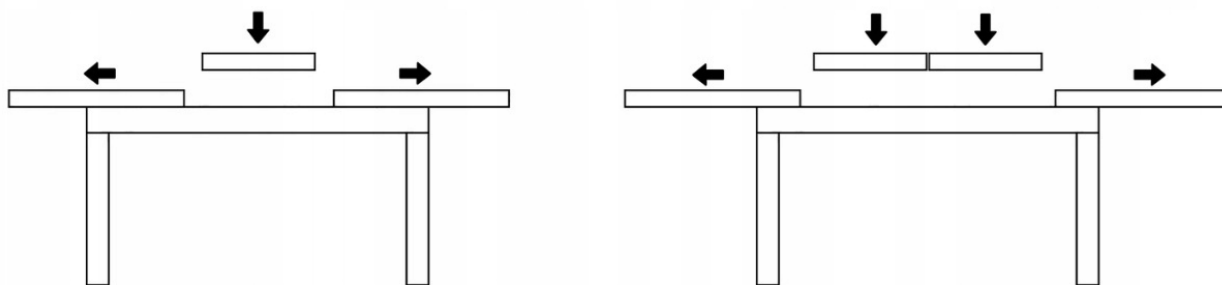

do wyboru. Krzesło NAPOLI 38 wykonane z wysokiej jakości litego drewna bukowego, pokryte trwałym barwnikiem i zabezpieczone ekologicznym, bezwonnym lakierem UV. Krzesło zapewni estetyczny wygląd każdej jadalni lub salonu. Wiele wybarwień drewna oraz niezliczona ilość dostępnej tkaniny sprawi, że każdy dobierze odpowiednią konfigurację kolorystyczną dla swoich potrzeb. **Możliwość wykonania w kolorze białym (dopłata).**

Głównymi cechami wyróżniającymi nasze zestawy to jakość wykonania oraz wytrzymałość. Produkt w 100% polski, pakowany w paczkę - wymaga przykręcenia nóg do stołu.

DODATKOWA KOLORYSTYKA W ZAKŁADKACH WYBARWIENIA ORAZ TKANINY. RODZAJ NÓG W ZAKŁADCE KSZTAŁT NÓG

SPECYFIKACJA STÓŁ:

- szerokość: **150 cm**
- głębokość: **80 cm**
- wysokość: **77 cm**
- szerokość po rozłożeniu: **190 cm lub 230 cm**
- ilość wkładek: **1 x 40 cm lub 2 x 40 cm**
- prowadnice: **metalowe łożyskowane**
- kształt blatu: **zaowalony**
- grubość blatu: **32 mm (ramka) / 16 mm**
- materiał blatu: **laminat**
- kształt nóg: **proste, ludwik, gięte (do wyboru)**
- materiał nóg: **drewno bukowe**
- kolor nóg: **do wyboru**
- obrzeża: **PCV**

SPECYFIKACJA KRZESŁO:

- wysokość całkowita: **95 cm**
- szerokość siedziska **42 cm**
- głębokość siedziska: **39 cm**
- wysokość siedziska: **45 cm**
- wykonanie: **drewno bukowe**
- kolor nóg: **do wyboru**
- obicie: **materiał**
- nie wymaga montażu

SYSTEM ROZKŁADANIA: