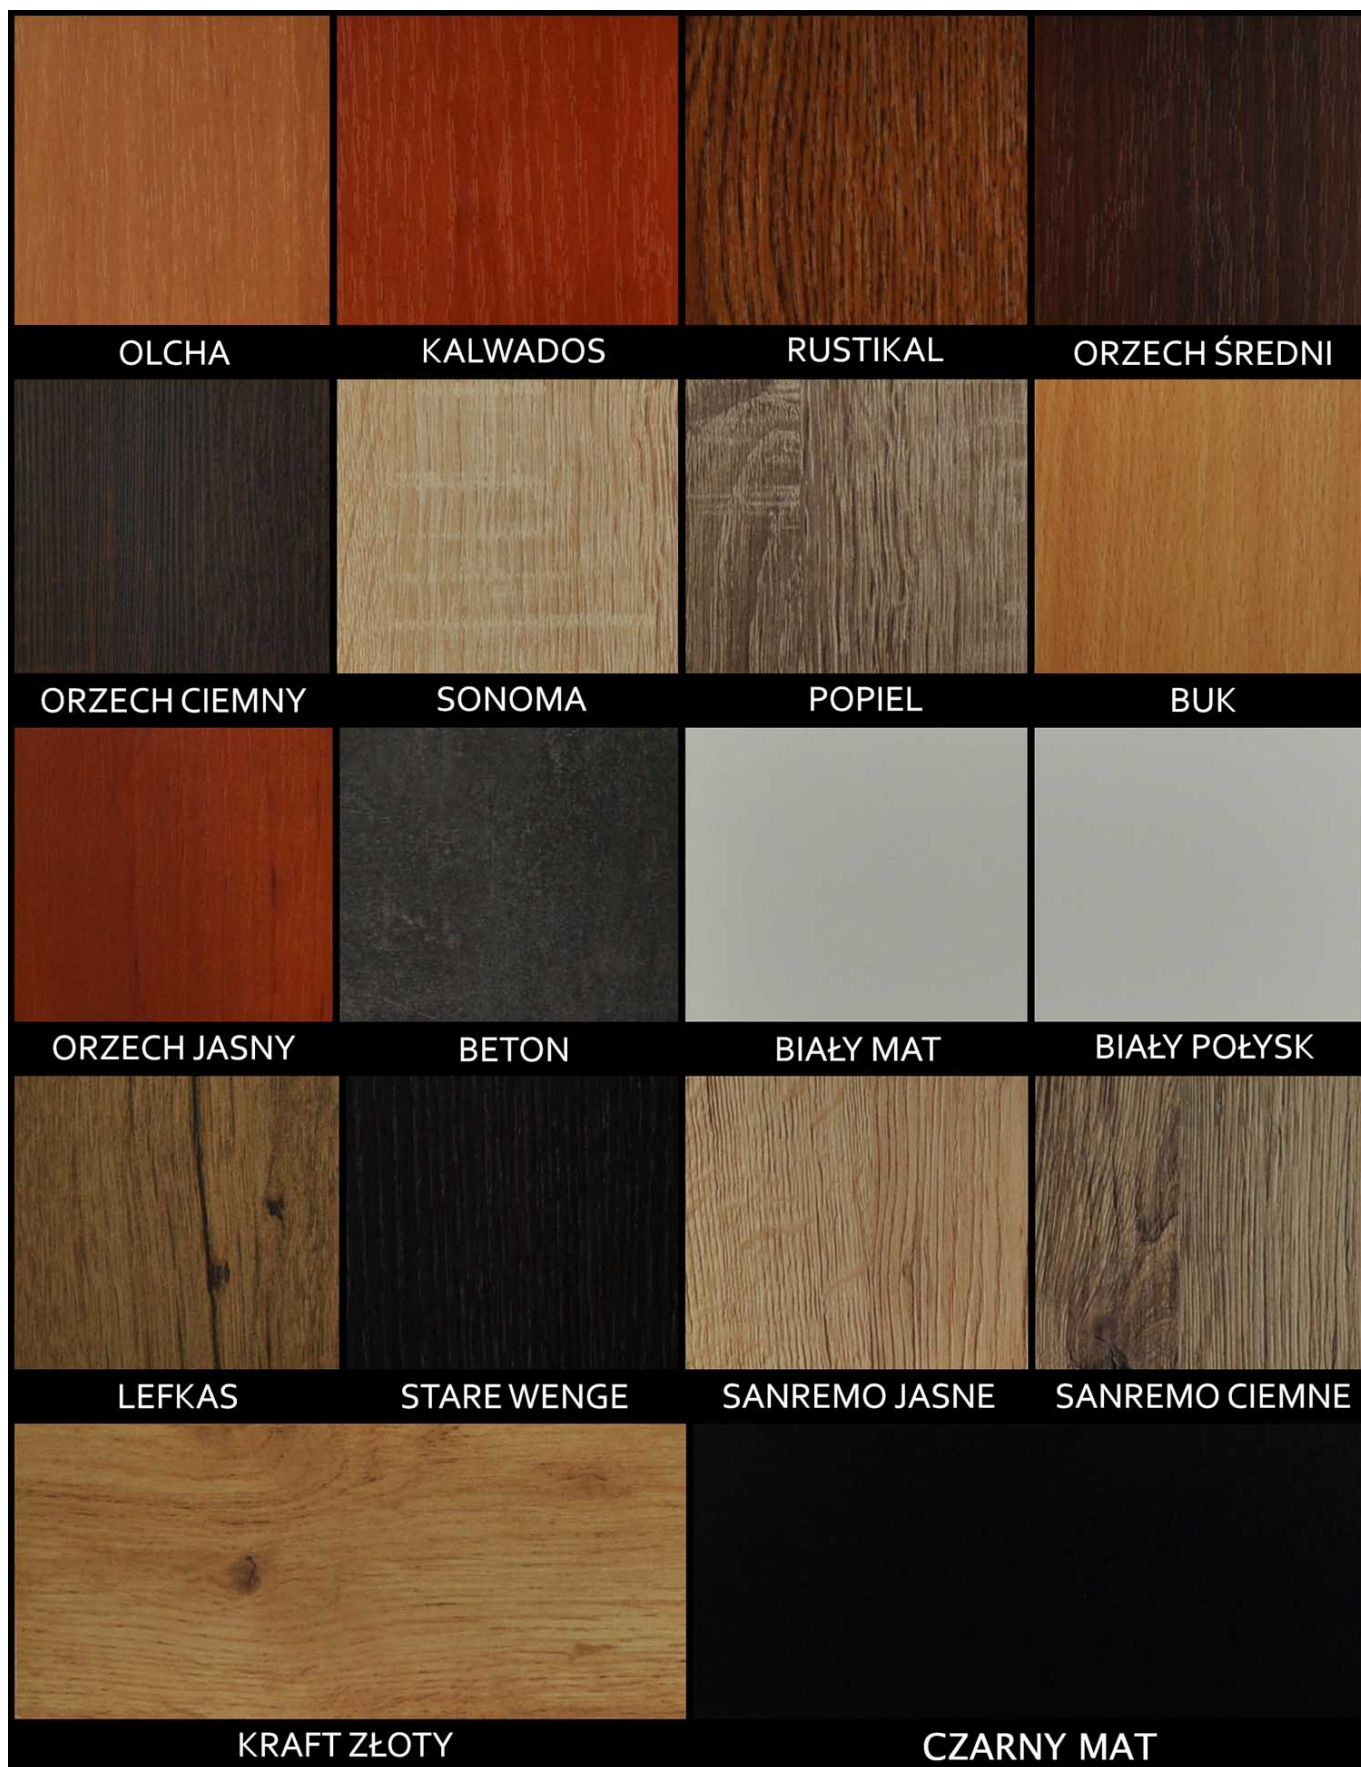

### Produkt posiada dodatkowe opcje:

**Wymiar blatu:** 80x150+1x40 , 80x150+2x40 (+ 85 zł )

**Kolor blatu:** Beton , Buk , Kalwados , Kraft Złoty , Lefkas , Olcha , Orzech Ciemny , Orzech Jasny , Orzech Średni , Popiel , Rustikal , San Remo Ciemne , San Remo Jasne , Sonoma , Stare Wenge , Czarny Mat (+ 51 zł ) , Biały Mat (+ 51 zł ) , Biały Połysk (+ 128 zł )

**Kolor drewna:** Jasny Dąb , Kalwados , Lefkas , Olcha , Orzech Ciemny , Orzech Jasny , Orzech Średni , Popiel , Rustikal , Sołtysiak , Sonoma , Wenge , Biały Mat (+ 84 zł )

**Kształt nóg:** Proste , Ludwik (+ 93 zł ) , Gięte (+ 93 zł )

## WYBARWIENIE LAMINAT:

---

# WYBARWIENIE DREWNA:

---

Tkaniny