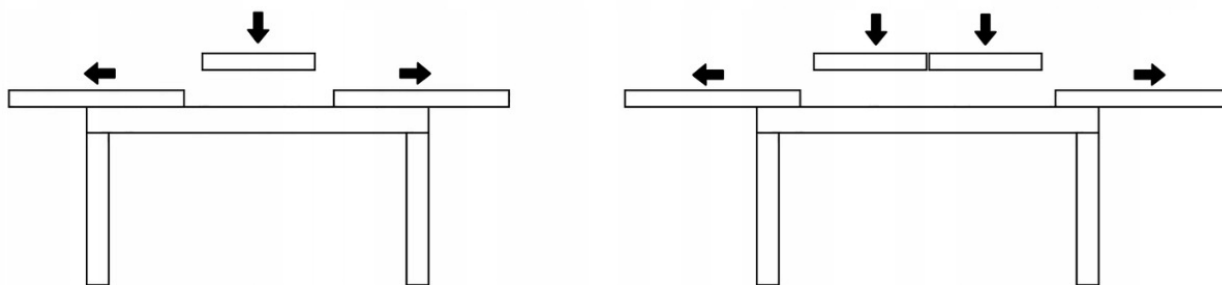

---

zapewni estetyczny wygląd każdej jadalni lub salonu. Wiele wybarwień drewna oraz niezliczona ilość dostępnej tkaniny sprawi, że każdy dobierze odpowiednią konfigurację kolorystyczną dla swoich potrzeb. **Możliwość wykonania w kolorze białym (dopłata).** Głównymi cechami wyróżniającymi nasze zestawy to jakość wykonania oraz wytrzymałość. Produkt w 100% polski, pakowany w paczkę - wymaga przykręcenia nóg do stołu.

DODATKOWA KOLORYSTYKA W ZAKŁADKACH WYBARWIENIA ORAZ TKANINY

SPECYFIKACJA STÓŁ:

- szerokość: **140 cm lub 160 cm**
- głębokość: **80 cm**
- wysokość: **77 cm**
- szerokość po rozłożeniu: **180 cm, 200 cm, 220 cm lub 240 cm**
- ilość wkładek: **1 x 40 cm lub 2 x 40 cm**
- prowadnice: **metalowe łożyskowane**
- kształt blatu: **prostokątny**
- grubość blatu: **64 mm**
- materiał blatu: **laminat**
- kształt nóg: **proste**
- materiał nóg: **drewno bukowe**
- kolor nóg: **do wyboru**
- obrzeża: **PCV**

SPECYFIKACJA KRZESŁO:

- wysokość całkowita: **102 cm**
- szerokość siedziska **46 cm**
- głębokość siedziska: **40 cm**
- wysokość siedziska: **45 cm**
- wykonanie: **drewno bukowe**
- kolor nóg: **do wyboru**
- obicie: **materiał / ekoskóra**
- nie wymaga montażu

SYSTEM ROZKŁADANIA: