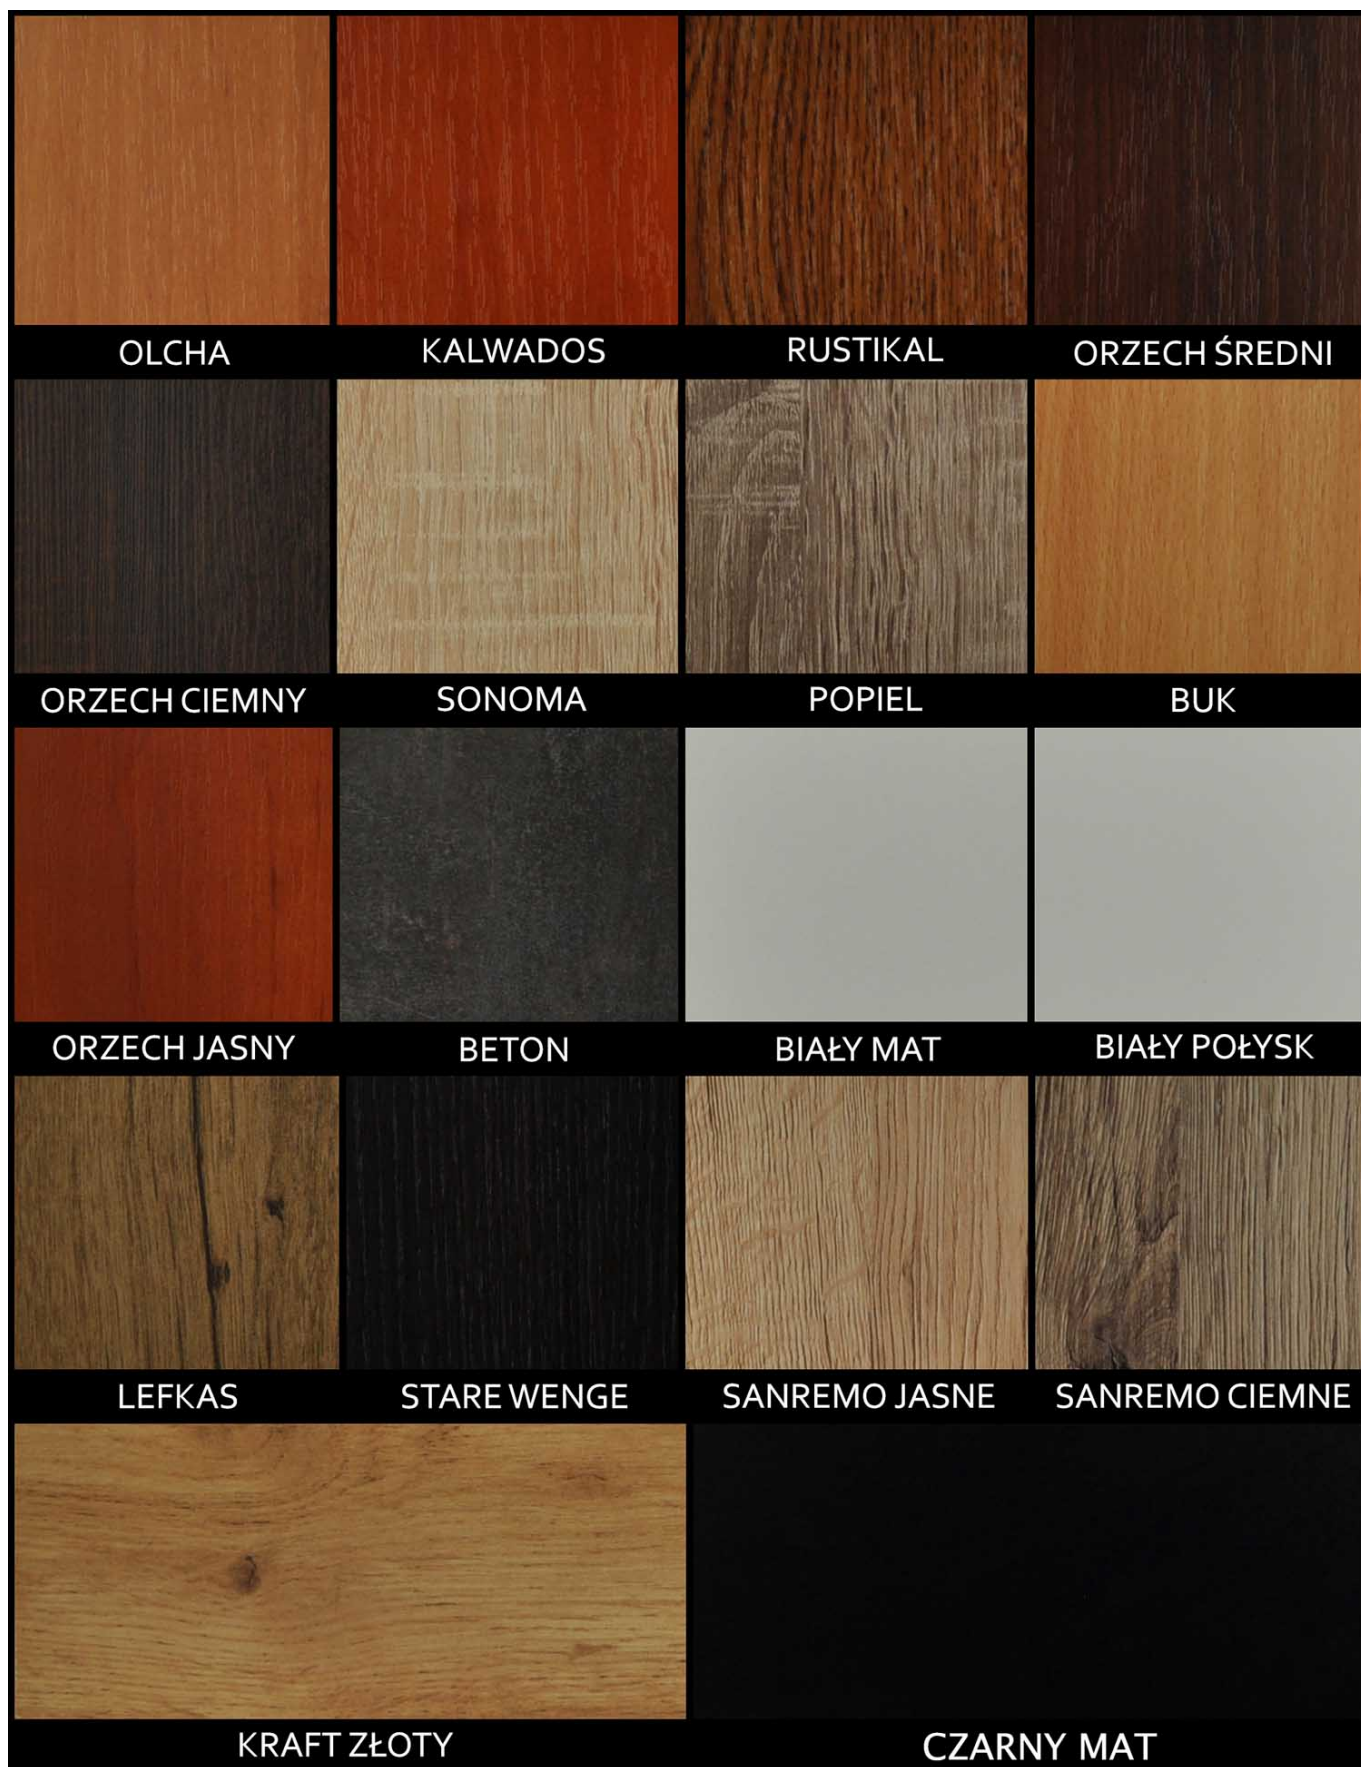

**Kolor drewna:** Jasny Dąb , Kalwados , Lefkas , Olcha , Orzech Ciemny , Orzech Jasny , Orzech Średni , Popiel , Rustikal , Sołtysiak , Sonoma , Wenge , Biały Mat (+ 126 zł )

**Tkanina:** Kronos 01 , Kronos 02 , Kronos 03 , Kronos 04 , Kronos 05 , Kronos 06 , Kronos 07 , Kronos 09 , Kronos 11 , Kronos

## WYBARWIENIE LAMINAT:

---