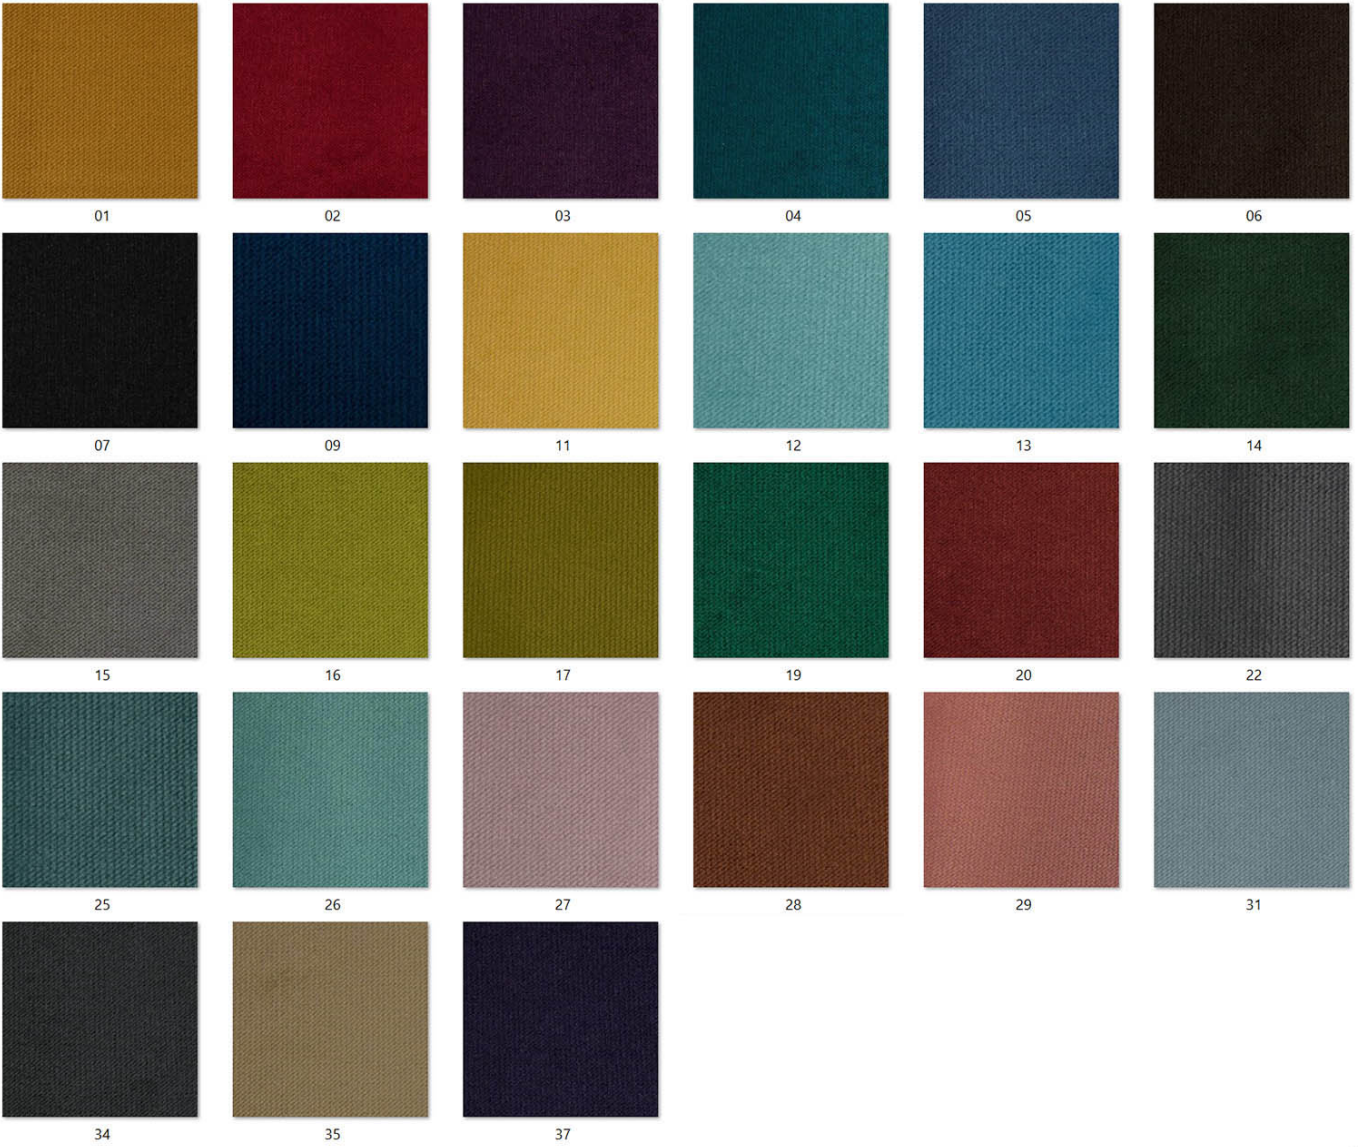

**Kolor drewna:** Jasny Dąb , Kalwados , Lefkas , Olcha , Orzech Ciemny , Orzech Jasny , Orzech Średni , Popiel , Rustikal , Sołtysiak , Sonoma , Wenge , Biały Mat (+ 126 zł )

**Tkanina:** Kronos 01 , Kronos 02 , Kronos 03 , Kronos 04 , Kronos 05 , Kronos 06 , Kronos 07 , Kronos 09 , Kronos 11 , Kronos

## WYBARWIENIE LAMINAT:

---

# WYBARWIENIE DREWNA:

---

Tkaniny

## DOSTĘPNE TKANINY:

tkanina **RIVIERA** (aksamit z efektem cieniowania)

tkanina **MATT VELVET** (welur pozbawiony efektu cieniowania)

tkanina **KRONOS** (welur bez efektu cieniowania)

tkanina INARI (plecionka)