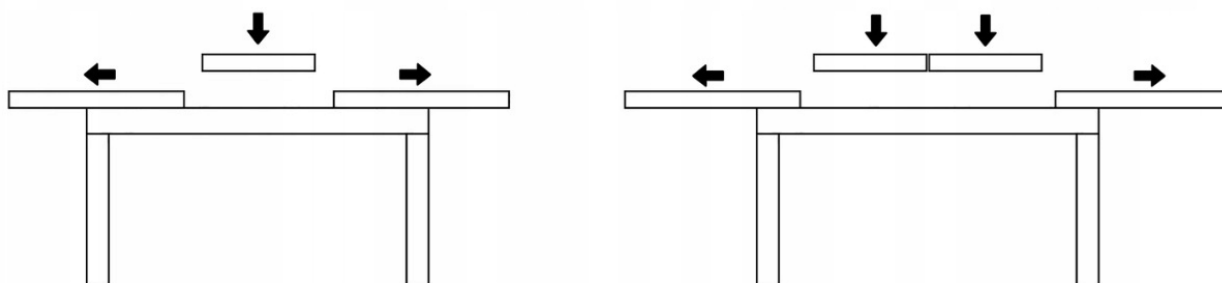

SPECYFIKACJA STÓŁ:

- szerokość: **140 cm lub 160 cm**
- głębokość: **80 cm**
- wysokość: **77 cm**
- szerokość po rozłożeniu: **180 cm, 200 cm, 220 cm lub 240 cm**
- ilość wkładek: **1 x 40 cm lub 2 x 40 cm**
- prowadnice: **metalowe łożyskowane**
- kształt blatu: **prostokątny**
- grubość blatu: **64 mm**
- materiał blatu: **laminat**
- kształt nóg: **proste**
- materiał nóg: **drewno bukowe**
- kolor nóg: **do wyboru**
- obrzeża: **PCV**

SPECYFIKACJA KRZESŁO:

- wysokość całkowita: **94 cm**
- szerokość siedziska **45 cm**
- głębokość siedziska: **40 cm**
- wysokość siedziska: **45 cm**
- wykonanie: **drewno bukowe**
- kolor nóg: **do wyboru**
- obicie: **materiał / ekoskóra**
- nie wymaga montażu

SYSTEM ROZKŁADANIA: