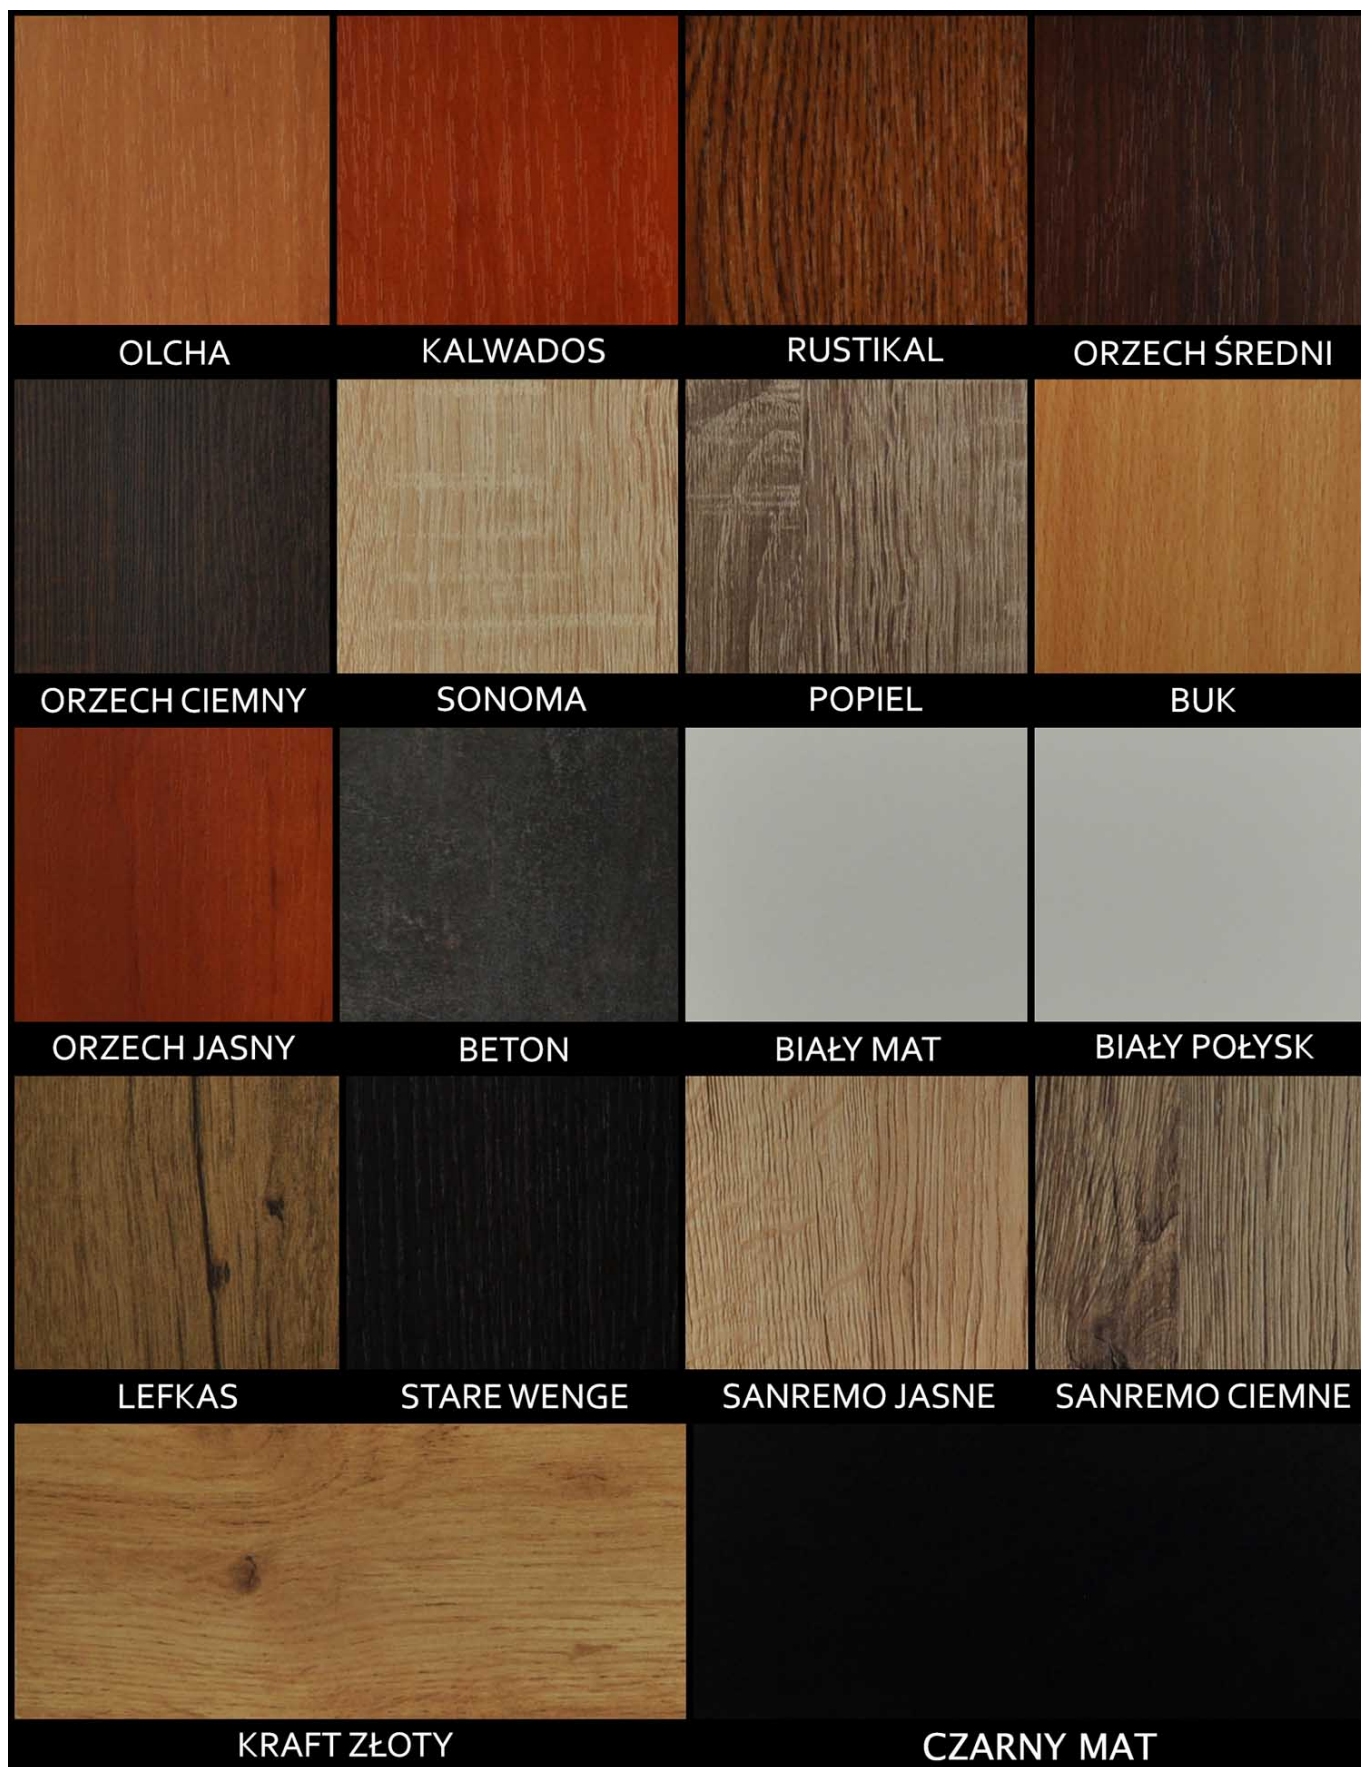

Kolor blatu: Beton , Buk , Kalwados , Kraft Złoty , Lefkas , Olcha , Orzech Ciemny , Orzech Jasny , Orzech Średni , Popiel , Rustikal , San Remo Ciemne , San Remo Jasne , Sonoma , Stare Wenge , Czarny Mat (+ 77 zł) , Biały Mat (+ 77 zł) , Biały Połysk (+ 192 zł)

Wybarwienia

WYBARWIENIE LAMINAT:

WYBARWIENIE DREWNA:

Tkaniny

DOSTĘPNE TKANINY:

tkanina **RIVIERA** (aksamit z efektem cieniowania)

tkanina **MATT VELVET** (welur pozbawiony efektu cieniowania)

tkanina **KRONOS** (welur bez efektu cieniowania)