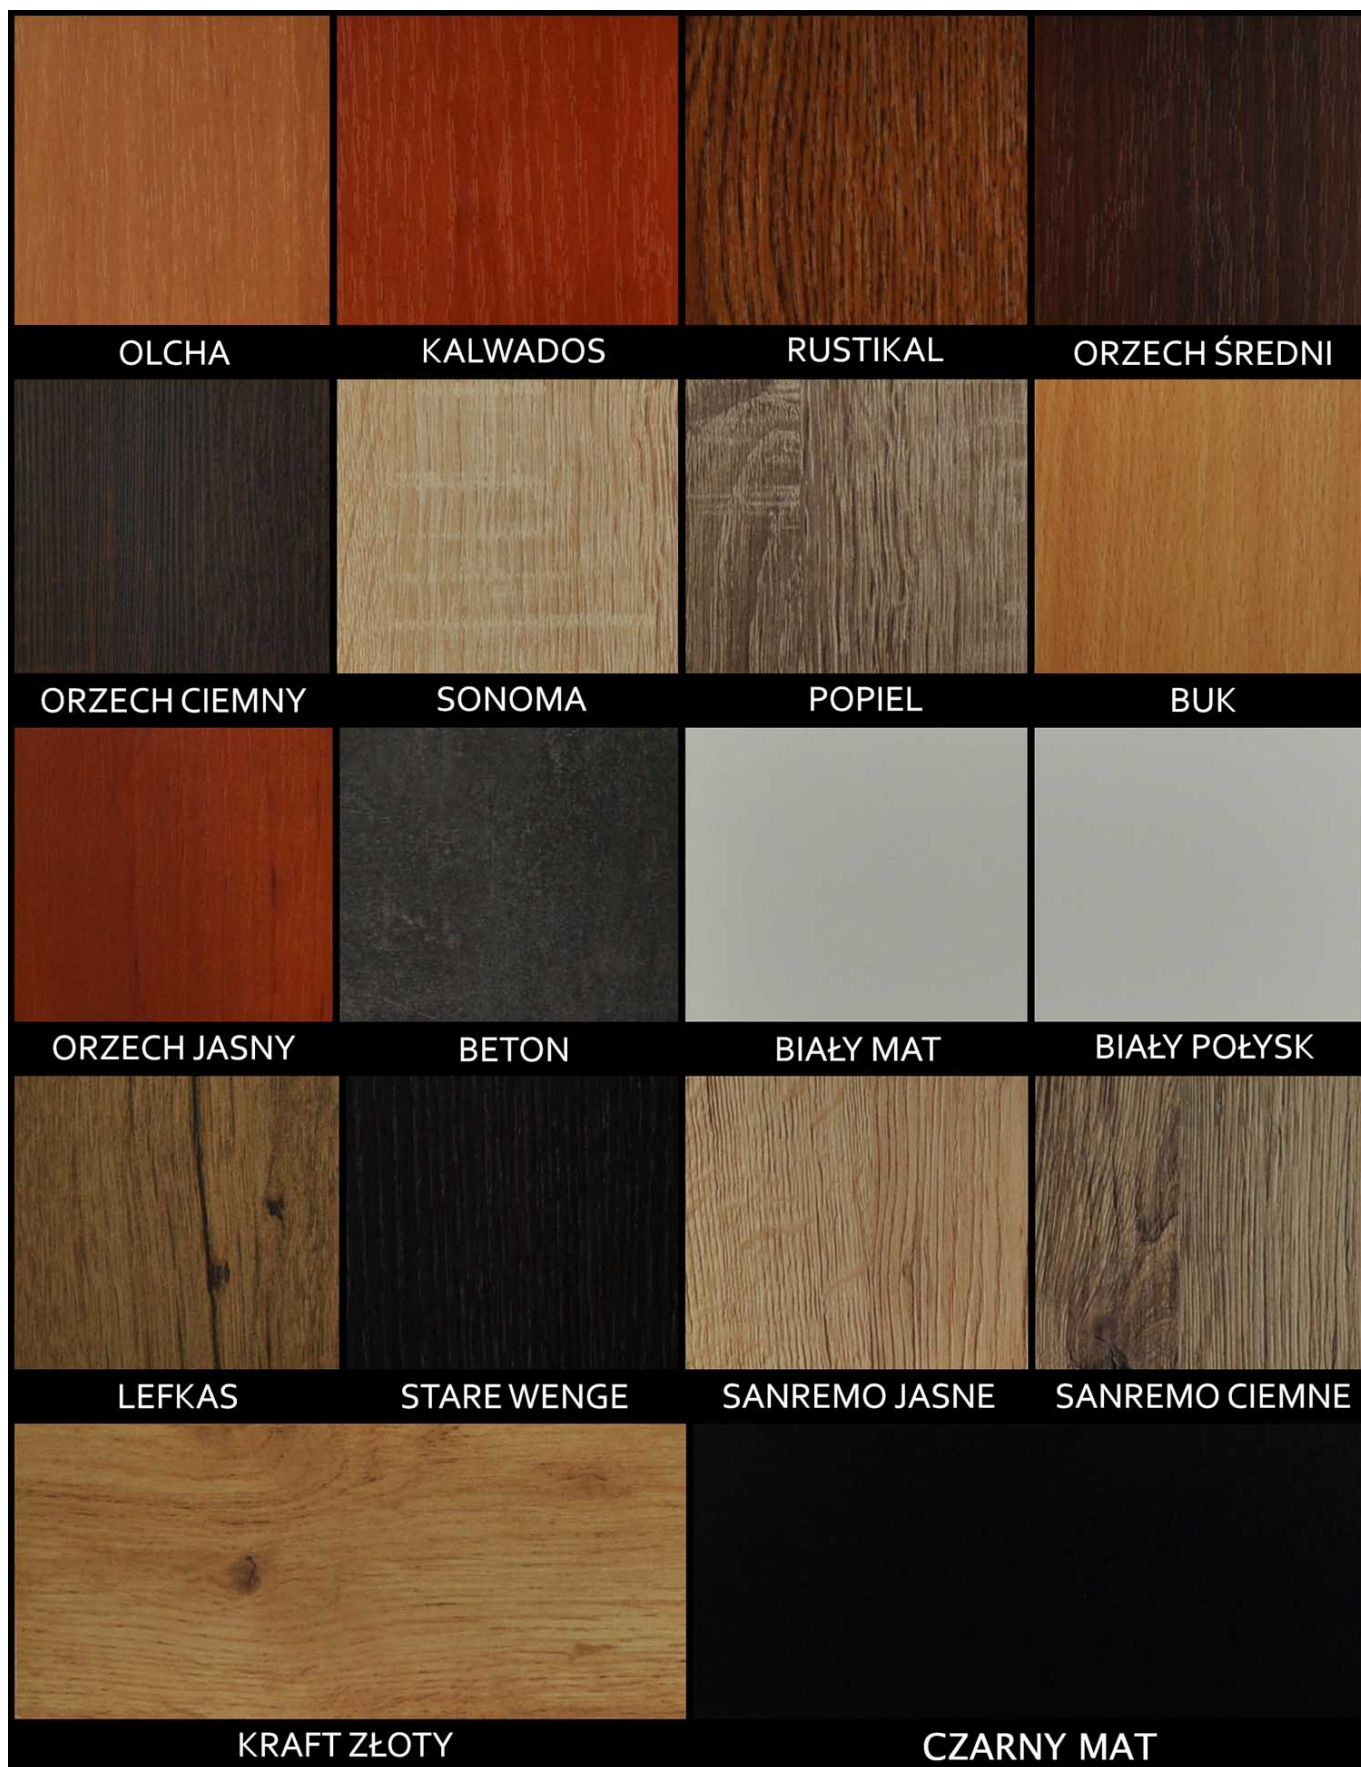

**Kolor drewna:** Jasny Dąb , Kalwados , Lefkas , Olcha , Orzech Ciemny , Orzech Jasny , Orzech Średni , Popiel , Rustikal , Sołtysiak , Sonoma , Wenge , Biały Mat (+ 90 zł)

**Tkanina:** Kronos 01 , Kronos 02 , Kronos 03 , Kronos 04 , Kronos 05 , Kronos 06 , Kronos 07 , Kronos 09 , Kronos 11 , Kronos 12 , Kronos 13 , Kronos 14 , Kronos 15 , Kronos 16 , Kronos 17 , Kronos 19 , Kronos 20 , Kronos 22 , Kronos 25 , Kronos 26 , Kronos 27 , Kronos 28 , Kronos 29 , Kronos 31 , Kronos 34 , Kronos 35 , Kronos 37 , Matt Velvet 27210 , Matt Velvet 27211 , Matt Velvet 27212 , Matt Velvet 27213 , Matt Velvet 27214 , Matt Velvet 27215 , Matt Velvet 27216 , Matt Velvet 27217 , Matt Velvet 27218 , Matt Velvet 27219 , Matt Velvet 27220 , Matt Velvet 27221 , Matt Velvet 27222 , Matt Velvet 27223 , Matt Velvet 27224 , Matt Velvet 27225 , Matt Velvet 27226 , Matt Velvet 27227 , Matt Velvet 27228 , Matt Velvet 27229 , Matt Velvet 27230 , Matt Velvet 27231 , Matt Velvet 27232 , Matt Velvet 27233 , Matt Velvet 27234 , Matt Velvet 27235 , Matt

## WYBARWIENIE LAMINAT:

---