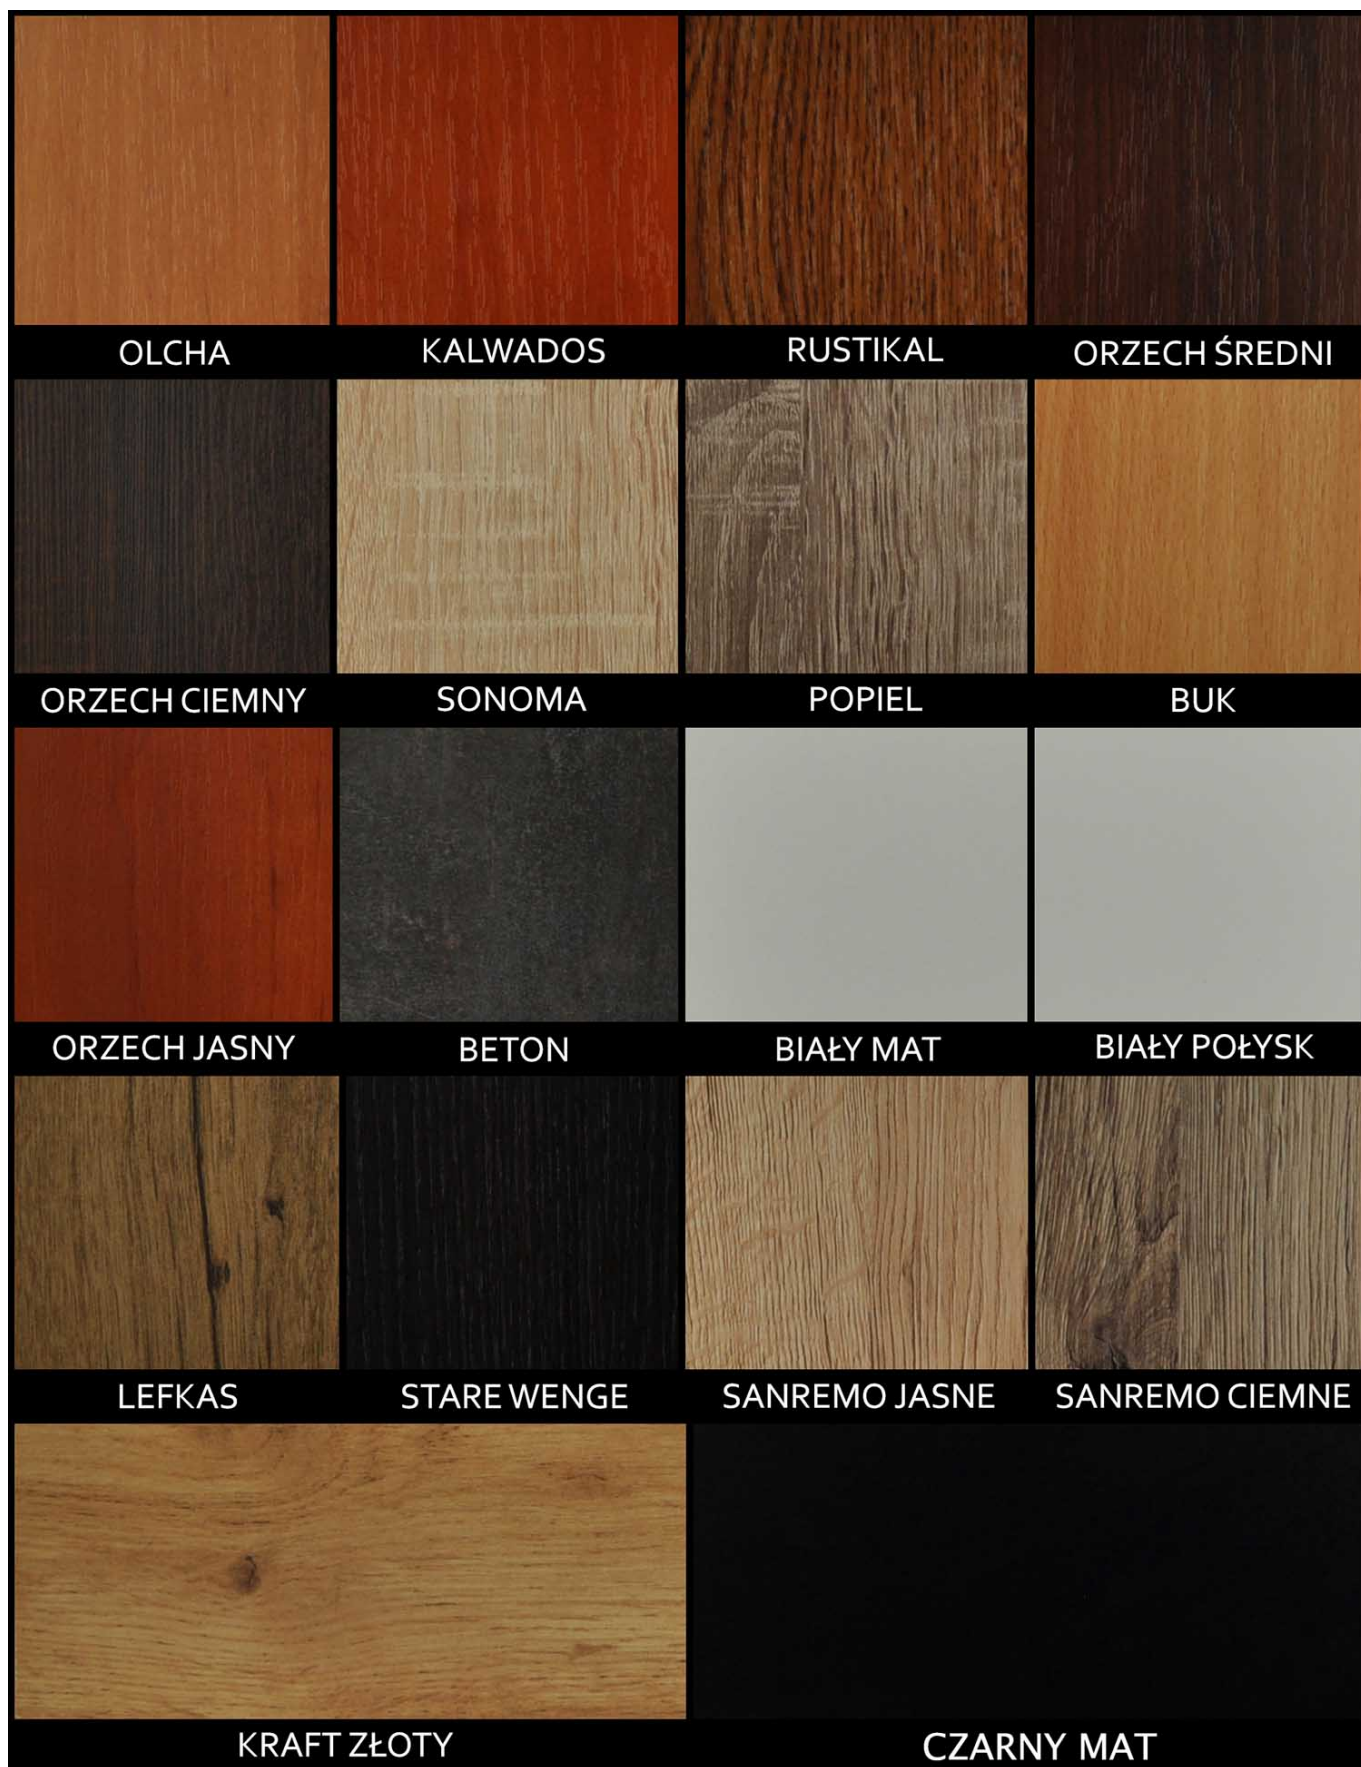

Kolor blatu: Beton , Buk , Kalwados , Kraft Żłoty , Lefkas , Olcha , Orzech Ciemny , Orzech Jasny , Orzech Średni , Popiel , Rustikal , San Remo Ciemne , San Remo Jasne , Sonoma , Stare Wenge , Czarny Mat (+ 77 zł) , Biały Mat (+ 77 zł) , Biały Połysk (+ 192 zł)

Kolor drewna: Jasny Dąb , Kalwados , Lefkas , Olcha , Orzech Ciemny , Orzech Jasny , Orzech Średni , Popiel , Rustikal , Sołtysiak , Sonoma , Wenge , Biały Mat (+ 144 zł)

Tkanina: Kronos 01 , Kronos 02 , Kronos 03 , Kronos 04 , Kronos 05 , Kronos 06 , Kronos 07 , Kronos 09 , Kronos 11 , Kronos 12 , Kronos 13 , Kronos 14 , Kronos 15 , Kronos 16 , Kronos 17 , Kronos 19 , Kronos 20 , Kronos 22 , Kronos 25 , Kronos 26 ,

Wybarwienia

WYBARWIENIE LAMINAT:

WYBARWIENIE DREWNA:

Tkaniny

DOŚTĘPNE TKANINY:

tkanina **RIVIERA** (aksamit z efektem cieniowania)

tkanina **MATT VELVET** (welur pozbawiony efektu cieniowania)

tkanina **KRONOS** (welur bez efektu cieniowania)