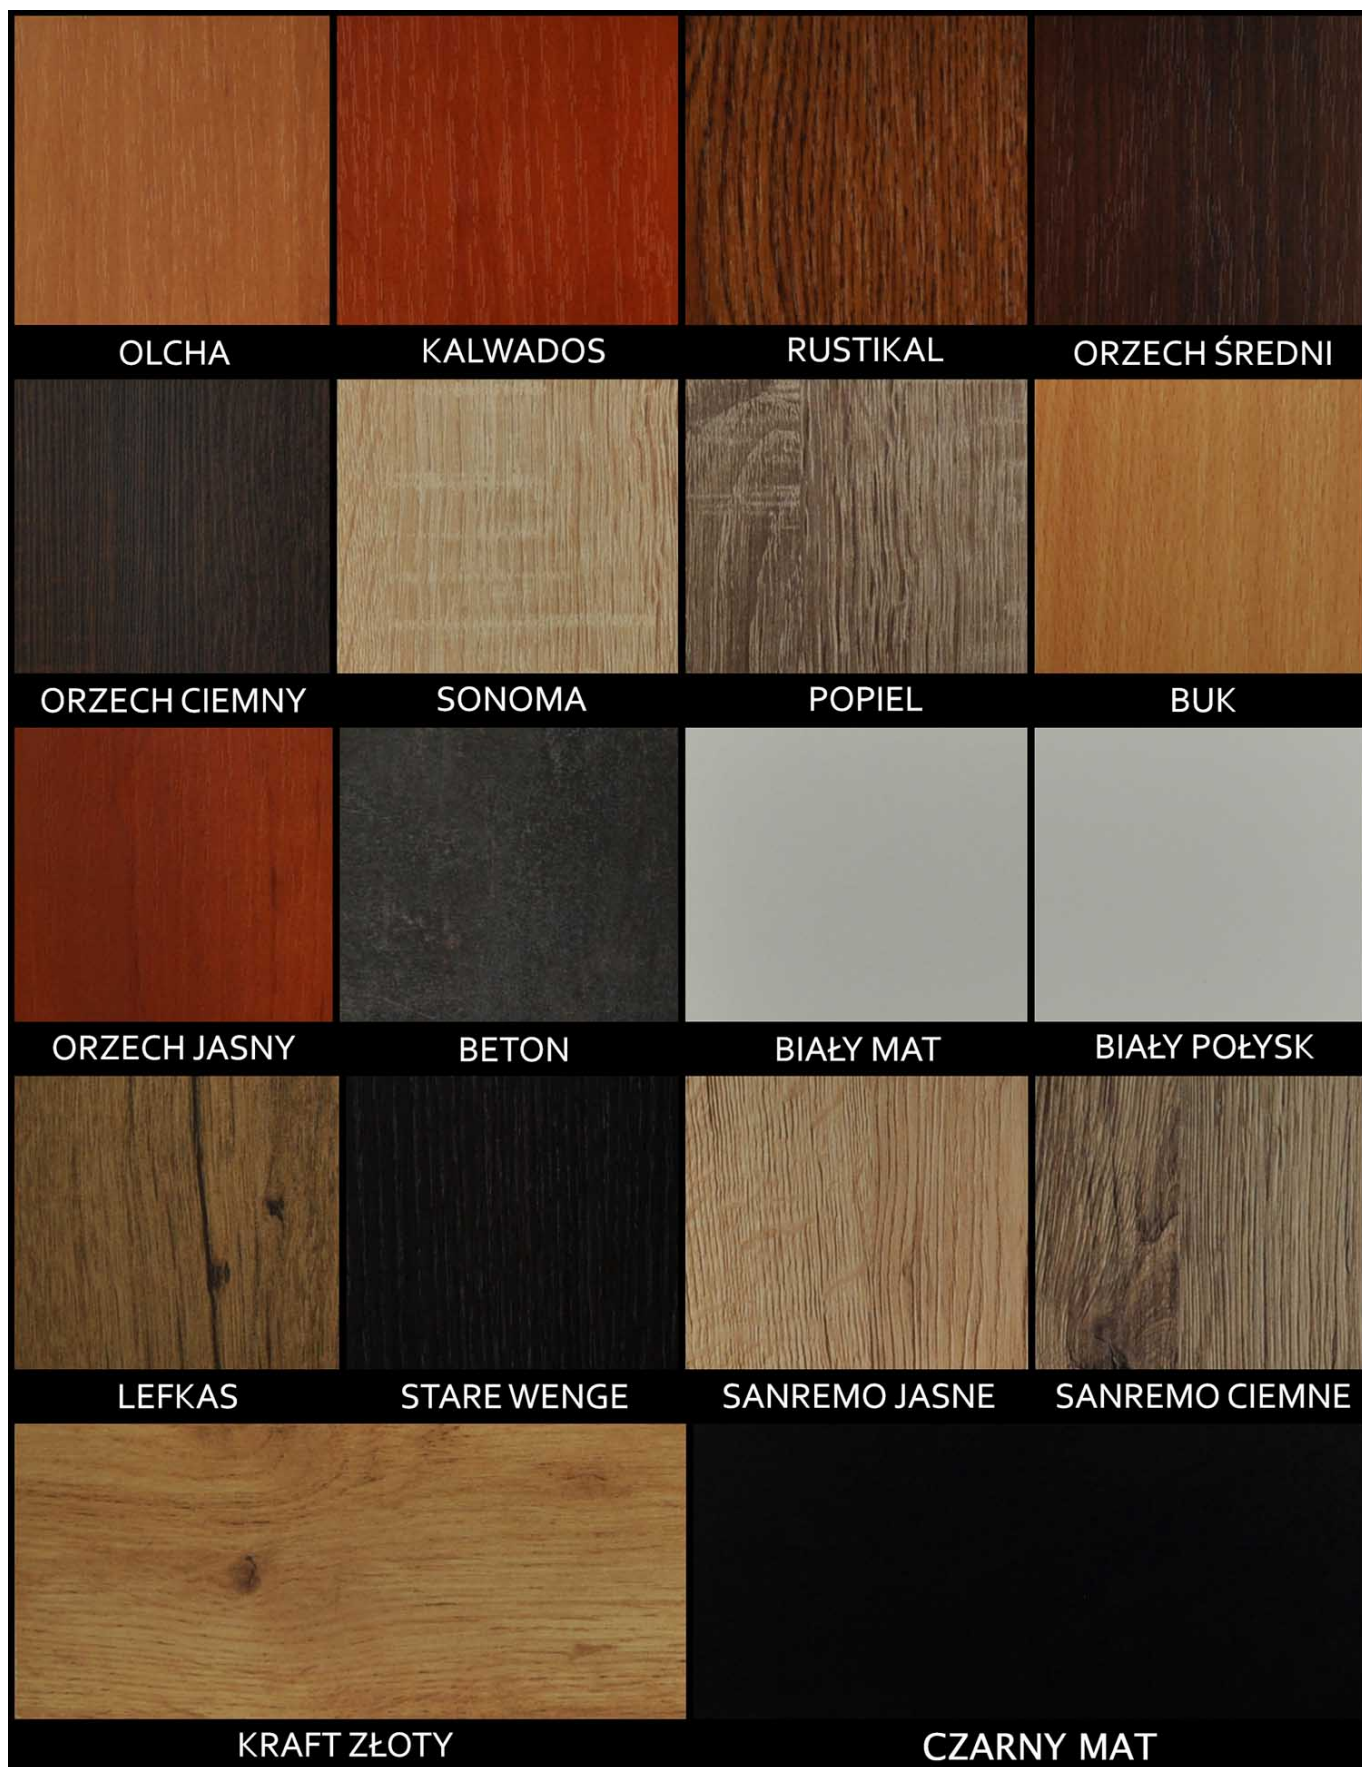

**Kolor drewna:** Jasny Dąb , Kalwados , Lefkas , Olcha , Orzech Ciemny , Orzech Jasny , Orzech Średni , Popiel , Rustikal , Sołtysiak , Sonoma , Wenge , Biały Mat (+ 144 zł)

**Tkanina:** Kronos 01 , Kronos 02 , Kronos 03 , Kronos 04 , Kronos 05 , Kronos 06 , Kronos 07 , Kronos 09 , Kronos 11 , Kronos 12 , Kronos 13 , Kronos 14 , Kronos 15 , Kronos 16 , Kronos 17 , Kronos 19 , Kronos 20 , Kronos 22 , Kronos 25 , Kronos 26 ,

## WYBARWIENIE LAMINAT:

---