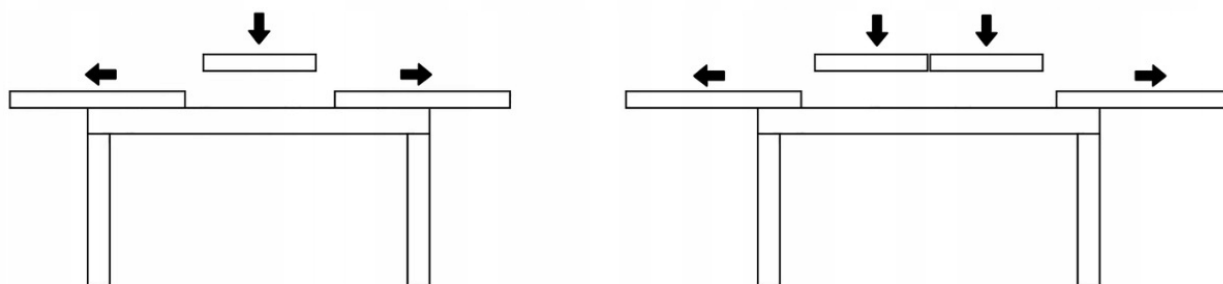

dobierze odpowiednią konfigurację kolorystyczną dla swoich potrzeb. **Możliwość wykonania w kolorze białym (dopłata).** Głównymi cechami wyróżniającymi nasze zestawy to jakość wykonania oraz wytrzymałość. Produkt w 100% polski, pakowany w paczkę - wymaga przykręcenia nóg do stołu.

DODATKOWA KOLORYSTYKA W ZAKŁADKACH WYBARWIENIA ORAZ TKANINY

SPECYFIKACJA STÓŁ:

- szerokość: **140 cm lub 160 cm**
- głębokość: **80 cm**
- wysokość: **77 cm**
- szerokość po rozłożeniu: **180 cm, 200 cm, 220 cm lub 240 cm**
- ilość wkładek: **1 x 40 cm lub 2 x 40 cm**
- prowadnice: **metalowe łożyskowane**
- kształt blatu: **prostokątny**
- grubość blatu: **64 mm**
- materiał blatu: **laminat**
- kształt nóg: **proste**
- materiał nóg: **drewno bukowe**
- kolor nóg: **do wyboru**
- obrzeża: **PCV**

SPECYFIKACJA KRZESŁO:

- wysokość całkowita: **108 cm**
- szerokość siedziska **45 cm**
- głębokość siedziska: **44 cm**
- wysokość siedziska: **45 cm**
- wykonanie: **drewno bukowe**
- kolor nóg: **do wyboru**
- obicie: **materiał / ekoskóra**
- nie wymaga montażu

SYSTEM ROZKŁADANIA:

Meble w paczkach, do przykręcenia nogi od stołu.

W okresie przedświątecznym (listopad, grudzień), termin realizacji może się nieznacznie wydłużyć ze względu na ilość zamówień. Wysyłka: Towar wysyłamy firmą transportową, specjalizującą się w przewozie mebli, dzięki czemu mają Państwo pewność że przesyłka dojdzie nieuszkodzona. Przewoźnik meblowy kursuje (między 6.00 - 23.00) raz w tygodniu w dany region Polski. Nie ma możliwości zmiany godzin dostawy !