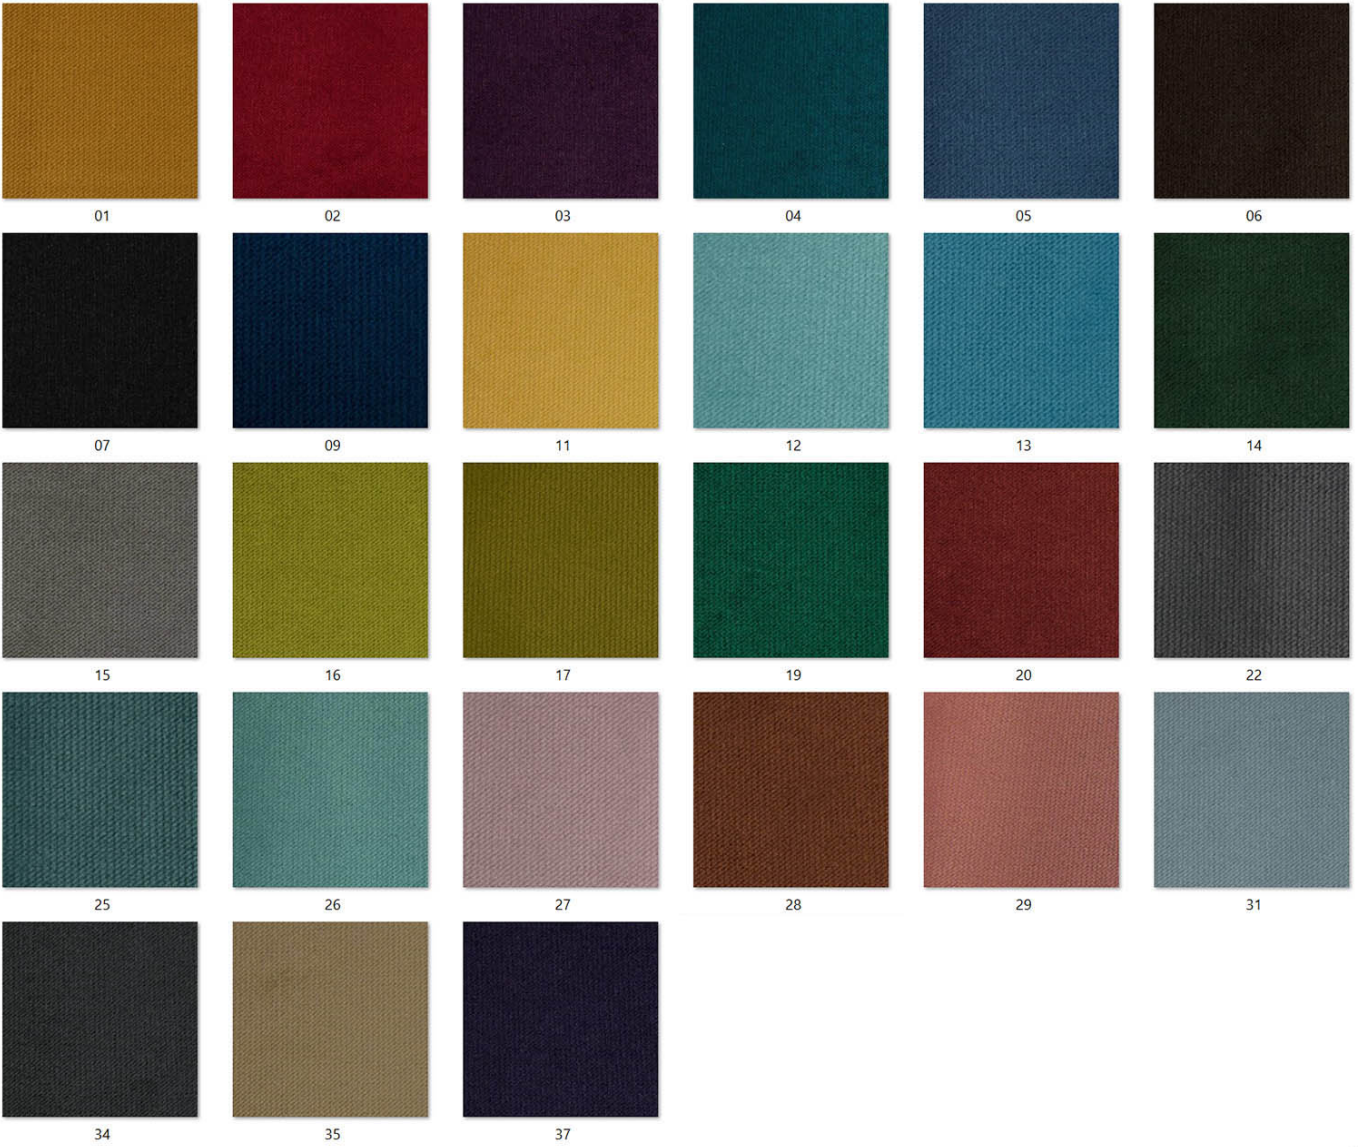

Kolor blatu: Beton , Buk , Kalwados , Kraft Żłoty , Lefkas , Olcha , Orzech Ciemny , Orzech Jasny , Orzech Średni , Popiel , Rustikal , San Remo Ciemne , San Remo Jasne , Sonoma , Stare Wenge , Czarny Mat (+ 77 zł) , Biały Mat (+ 77 zł) , Biały Połysk (+ 192 zł)

Kolor drewna: Jasny Dąb , Kalwados , Lefkas , Olcha , Orzech Ciemny , Orzech Jasny , Orzech Średni , Popiel , Rustikal , Sołtysiak , Sonoma , Wenge , Biały Mat (+ 144 zł)

Tkanina: Kronos 01 , Kronos 02 , Kronos 03 , Kronos 04 , Kronos 05 , Kronos 06 , Kronos 07 , Kronos 09 , Kronos 11 , Kronos 12 , Kronos 13 , Kronos 14 , Kronos 15 , Kronos 16 , Kronos 17 , Kronos 19 , Kronos 20 , Kronos 22 , Kronos 25 , Kronos 26 ,

Wybarwienia

WYBARWIENIE LAMINAT:

WYBARWIENIE DREWNA:

Tkaniny

DOŚTĘPNE TKANINY:

tkanina **RIVIERA** (aksamit z efektem cieniowania)

tkanina **MATT VELVET** (welur pozbawiony efektu cieniowania)

tkanina **KRONOS** (welur bez efektu cieniowania)