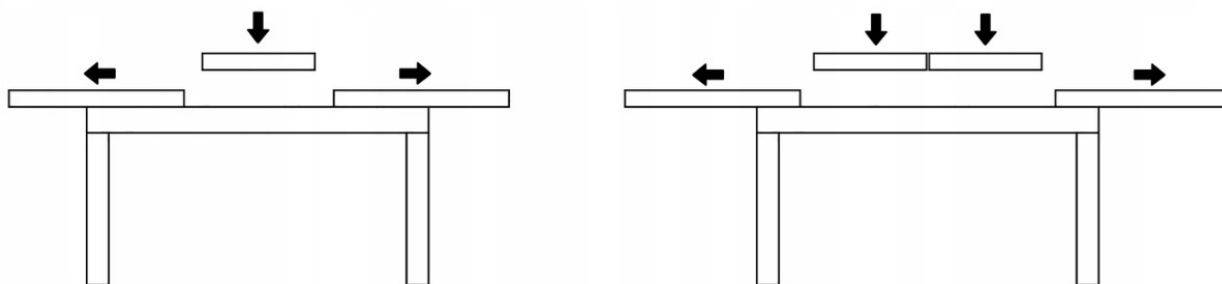

**DODATKOWA KOLORYSTYKA W ZAKŁADKACH WYBARWIENIA ORAZ TKANINY. RODZAJ NÓG W ZAKŁADCE
KSZTAŁT NÓG**

SPECYFIKACJA STÓŁ:

- szerokość: **150 cm**
- głębokość: **80 cm**
- wysokość: **77 cm**
- szerokość po rozłożeniu: **190 cm lub 230 cm**
- ilość wkładek: **1 x 40 cm lub 2 x 40 cm**
- prowadnice: **metalowe łożyskowane**
- kształt blatu: **prostokątny**
- grubość blatu: **32 mm (ramka) / 16 mm**
- materiał blatu: **laminat**
- kształt nóg: **proste, ludwik, gięte (do wyboru)**
- materiał nóg: **drewno bukowe**
- kolor nóg: **do wyboru**
- obrzeża: **PCV**

SPECYFIKACJA KRZESŁO:

- wysokość całkowita: **106 cm**
- szerokość siedziska **45 cm**
- głębokość siedziska: **41 cm**
- wysokość siedziska: **45 cm**
- wykonanie: **drewno bukowe**
- kolor nóg: **do wyboru**
- obicie: **materiał / ekoskóra**
- nie wymaga montażu

SYSTEM ROZKŁADANIA: