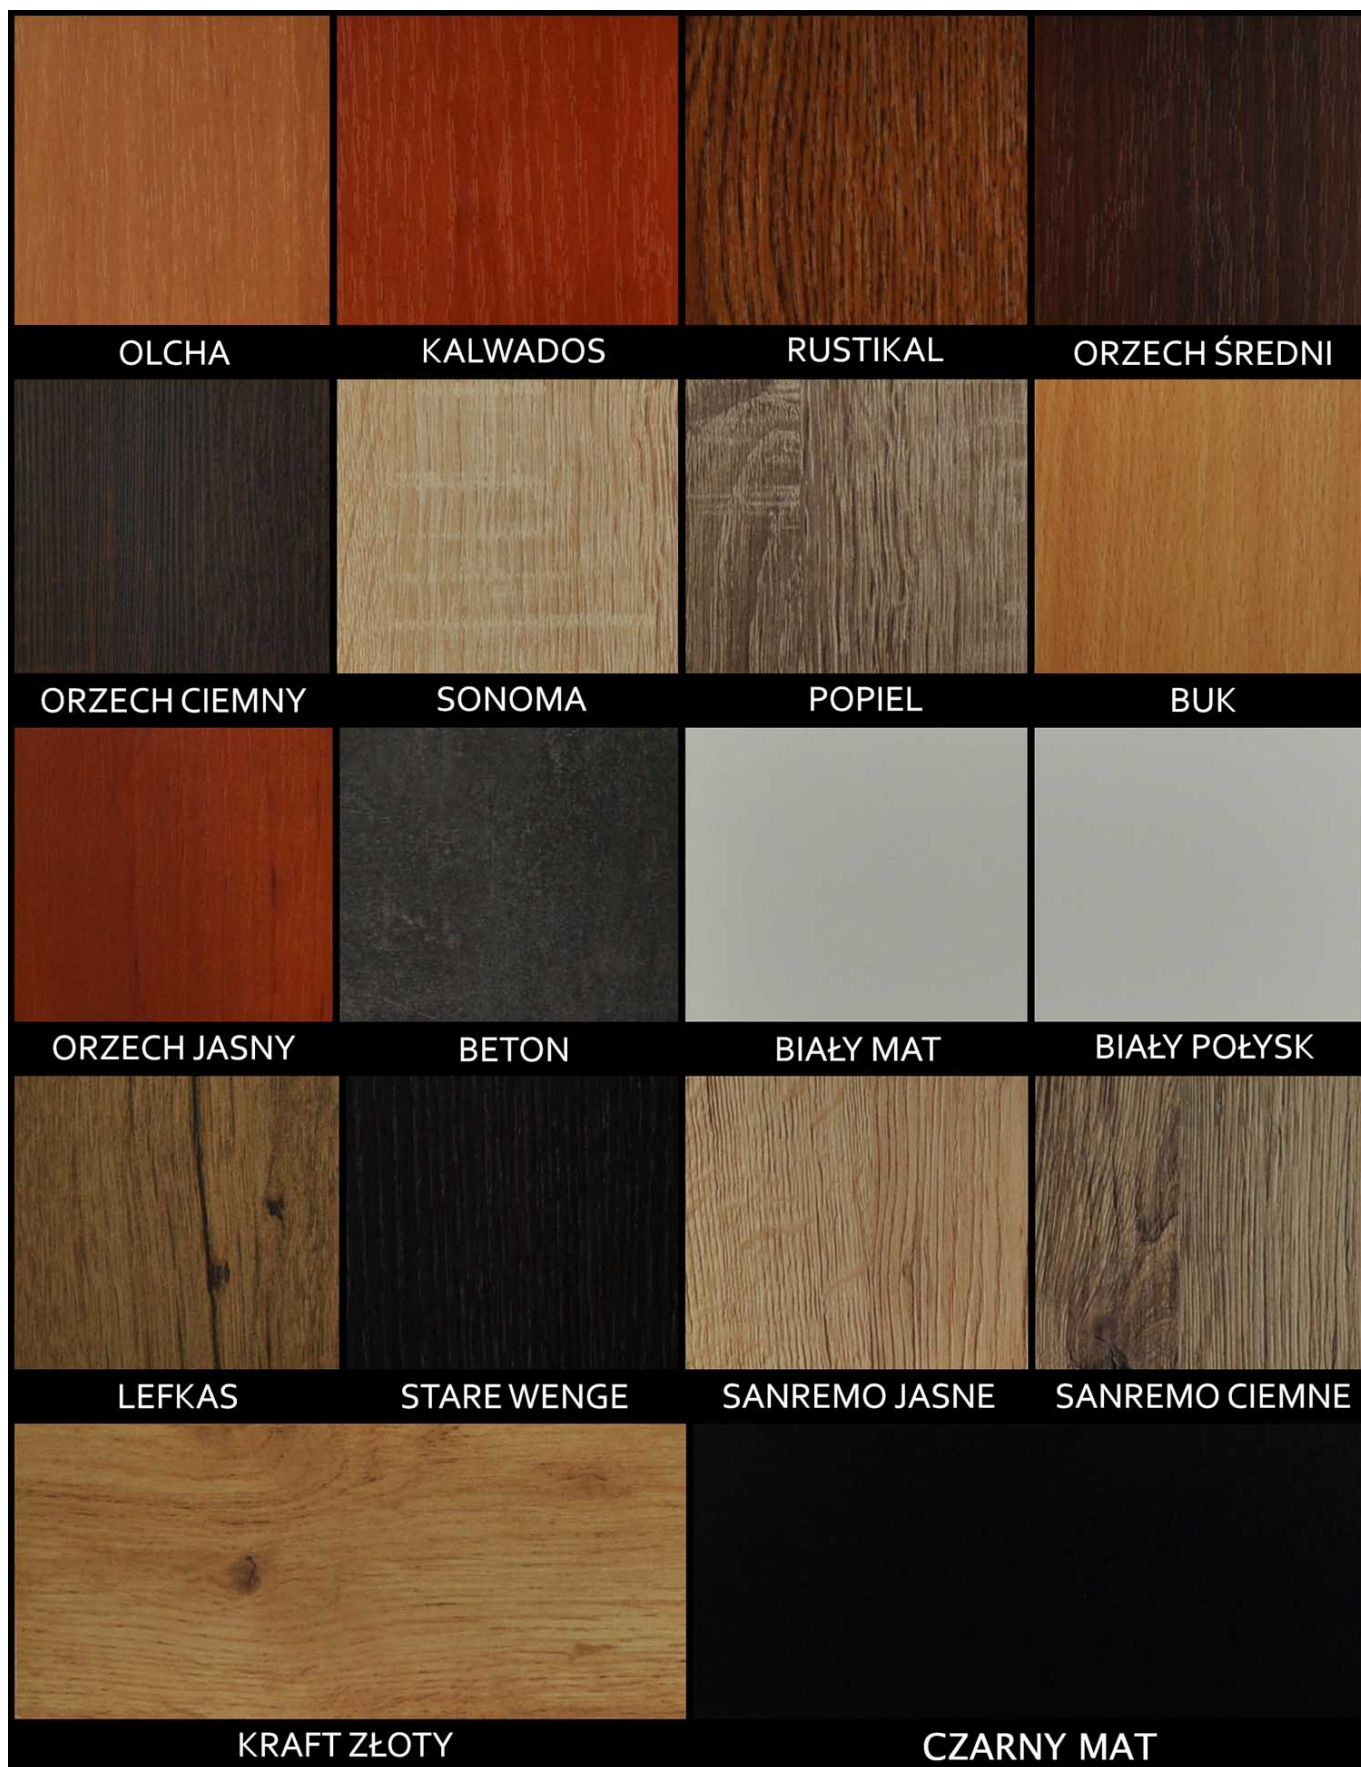

**Kolor drewna:** Jasny Dąb , Kalwados , Lefkas , Olcha , Orzech Ciemny , Orzech Jasny , Orzech Średni , Popiel , Rustikal , Sołtysiak , Sonoma , Wenge , Biały Mat (+ 144 zł )

**Kształt nóg:** Proste , Ludwik (+ 93 zł ) , Gięte (+ 93 zł )

**Tkanina:** Kronos 01 , Kronos 02 , Kronos 03 , Kronos 04 , Kronos 05 , Kronos 06 , Kronos 07 , Kronos 09 , Kronos 11 , Kronos 12 , Kronos 13 , Kronos 14 , Kronos 15 , Kronos 16 , Kronos 17 , Kronos 19 , Kronos 20 , Kronos 22 , Kronos 25 , Kronos 26 , Kronos 27 , Kronos 28 , Kronos 29 , Kronos 31 , Kronos 34 , Kronos 35 , Kronos 37 , Matt Velvet 27210 , Matt Velvet 27211 , Matt Velvet 27212 , Matt Velvet 27213 , Matt Velvet 27214 , Matt Velvet 27215 , Matt Velvet 27216 , Matt Velvet 27217 , Matt

## WYBARWIENIE LAMINAT:

---