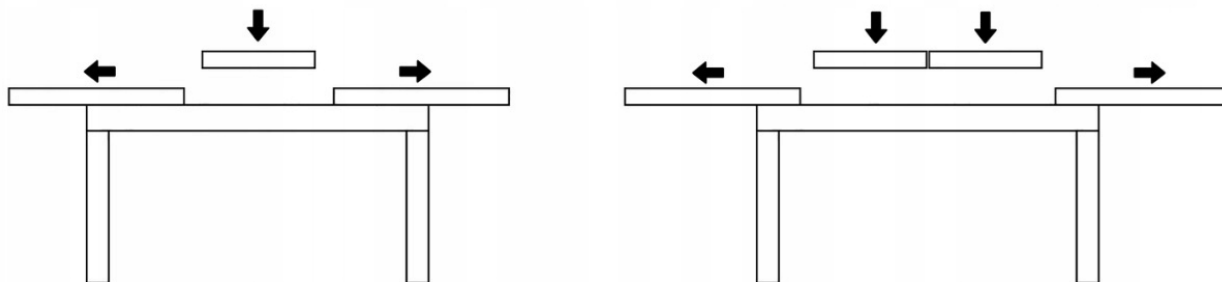

**DODATKOWA KOLORYSTYKA W ZAKŁADKACH WYBARWIENIA ORAZ TKANINY. RODZAJ NÓG W ZAKŁADCE
KSZTAŁT NÓG**

SPECYFIKACJA STÓŁ:

- szerokość: **150 cm**
- głębokość: **80 cm**
- wysokość: **77 cm**
- szerokość po rozłożeniu: **190 cm lub 230 cm**
- ilość wkładek: **1 x 40 cm lub 2 x 40 cm**
- prowadnice: **metalowe łożyskowane**
- kształt blatu: **prostokątny**
- grubość blatu: **32 mm (ramka) / 16 mm**
- materiał blatu: **laminat**
- kształt nóg: **proste, ludwik, gięte (do wyboru)**
- materiał nóg: **drewno bukowe**
- kolor nóg: **do wyboru**
- obrzeża: **PCV**

SPECYFIKACJA KRZESŁO:

- wysokość całkowita: **106 cm**
- szerokość siedziska **45 cm**
- głębokość siedziska: **41 cm**
- wysokość siedziska: **45 cm**
- wykonanie: **drewno bukowe**
- kolor nóg: **do wyboru**
- obicie: **materiał / ekoskóra**
- nie wymaga montażu

SYSTEM ROZKŁADANIA: