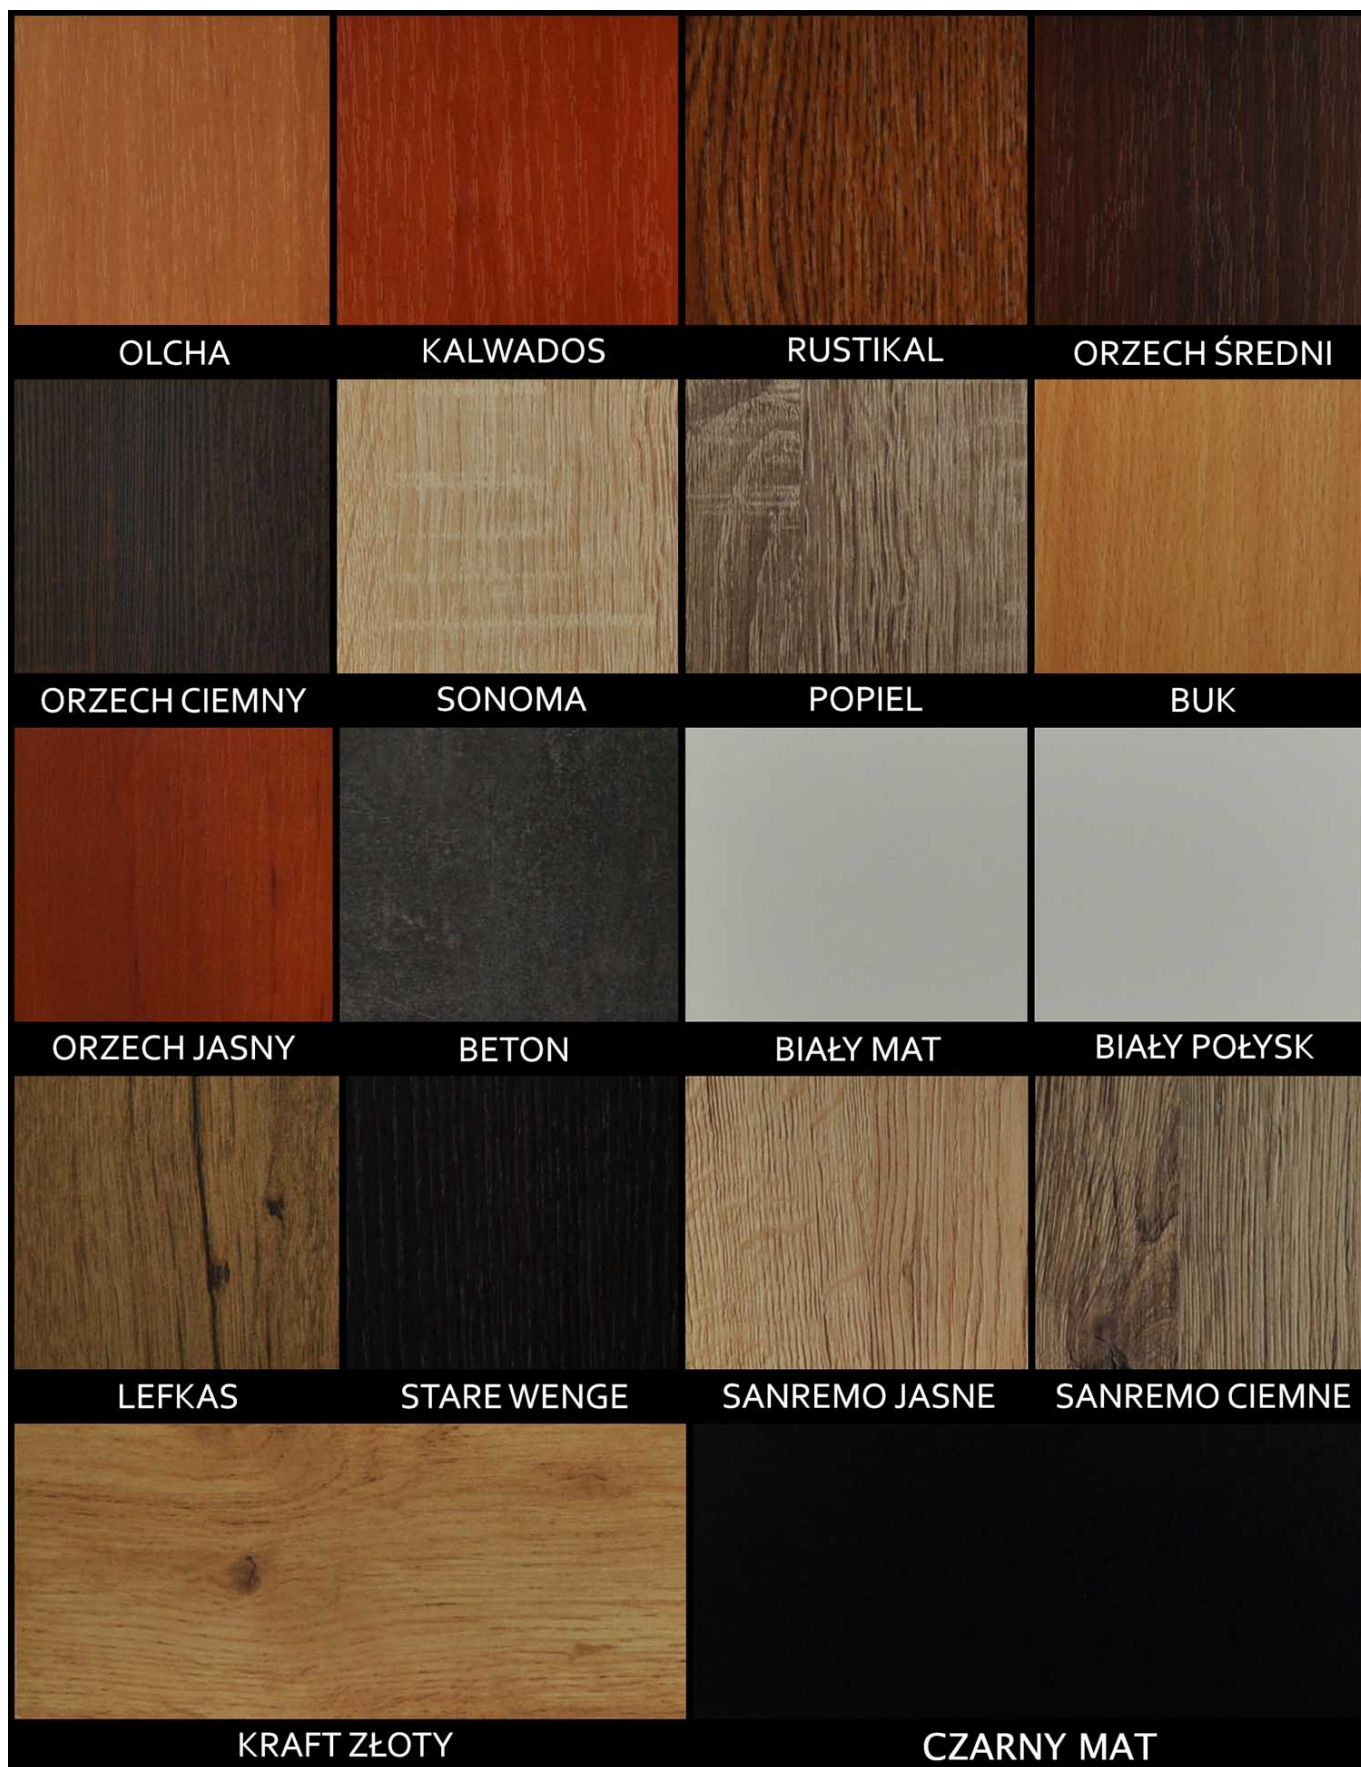

Kolor drewna: Jasny Dąb , Kalwados , Lefkas , Olcha , Orzech Ciemny , Orzech Jasny , Orzech Średni , Popiel , Rustikal , Sołtysiak , Sonoma , Wenge , Biały Mat (+ 126 zł)

Kształt nóg: Proste , Ludwik (+ 93 zł) , Gięte (+ 93 zł)

Tkanina: Kronos 01 , Kronos 02 , Kronos 03 , Kronos 04 , Kronos 05 , Kronos 06 , Kronos 07 , Kronos 09 , Kronos 11 , Kronos 12 , Kronos 13 , Kronos 14 , Kronos 15 , Kronos 16 , Kronos 17 , Kronos 19 , Kronos 20 , Kronos 22 , Kronos 25 , Kronos 26 , Kronos 27 , Kronos 28 , Kronos 29 , Kronos 31 , Kronos 34 , Kronos 35 , Kronos 37 , Matt Velvet 27210 , Matt Velvet 27211 , Matt Velvet 27212 , Matt Velvet 27213 , Matt Velvet 27214 , Matt Velvet 27215 , Matt Velvet 27216 , Matt Velvet 27217 , Matt

Wybarwienia

WYBARWIENIE LAMINAT:

WYBARWIENIE DREWNA:

Tkaniny

DOSTĘPNE TKANINY:

tkanina **RIVIERA** (aksamit z efektem cieniowania)

tkanina **MATT VELVET** (welur pozbawiony efektu cieniowania)

tkanina **KRONOS** (welur bez efektu cieniowania)