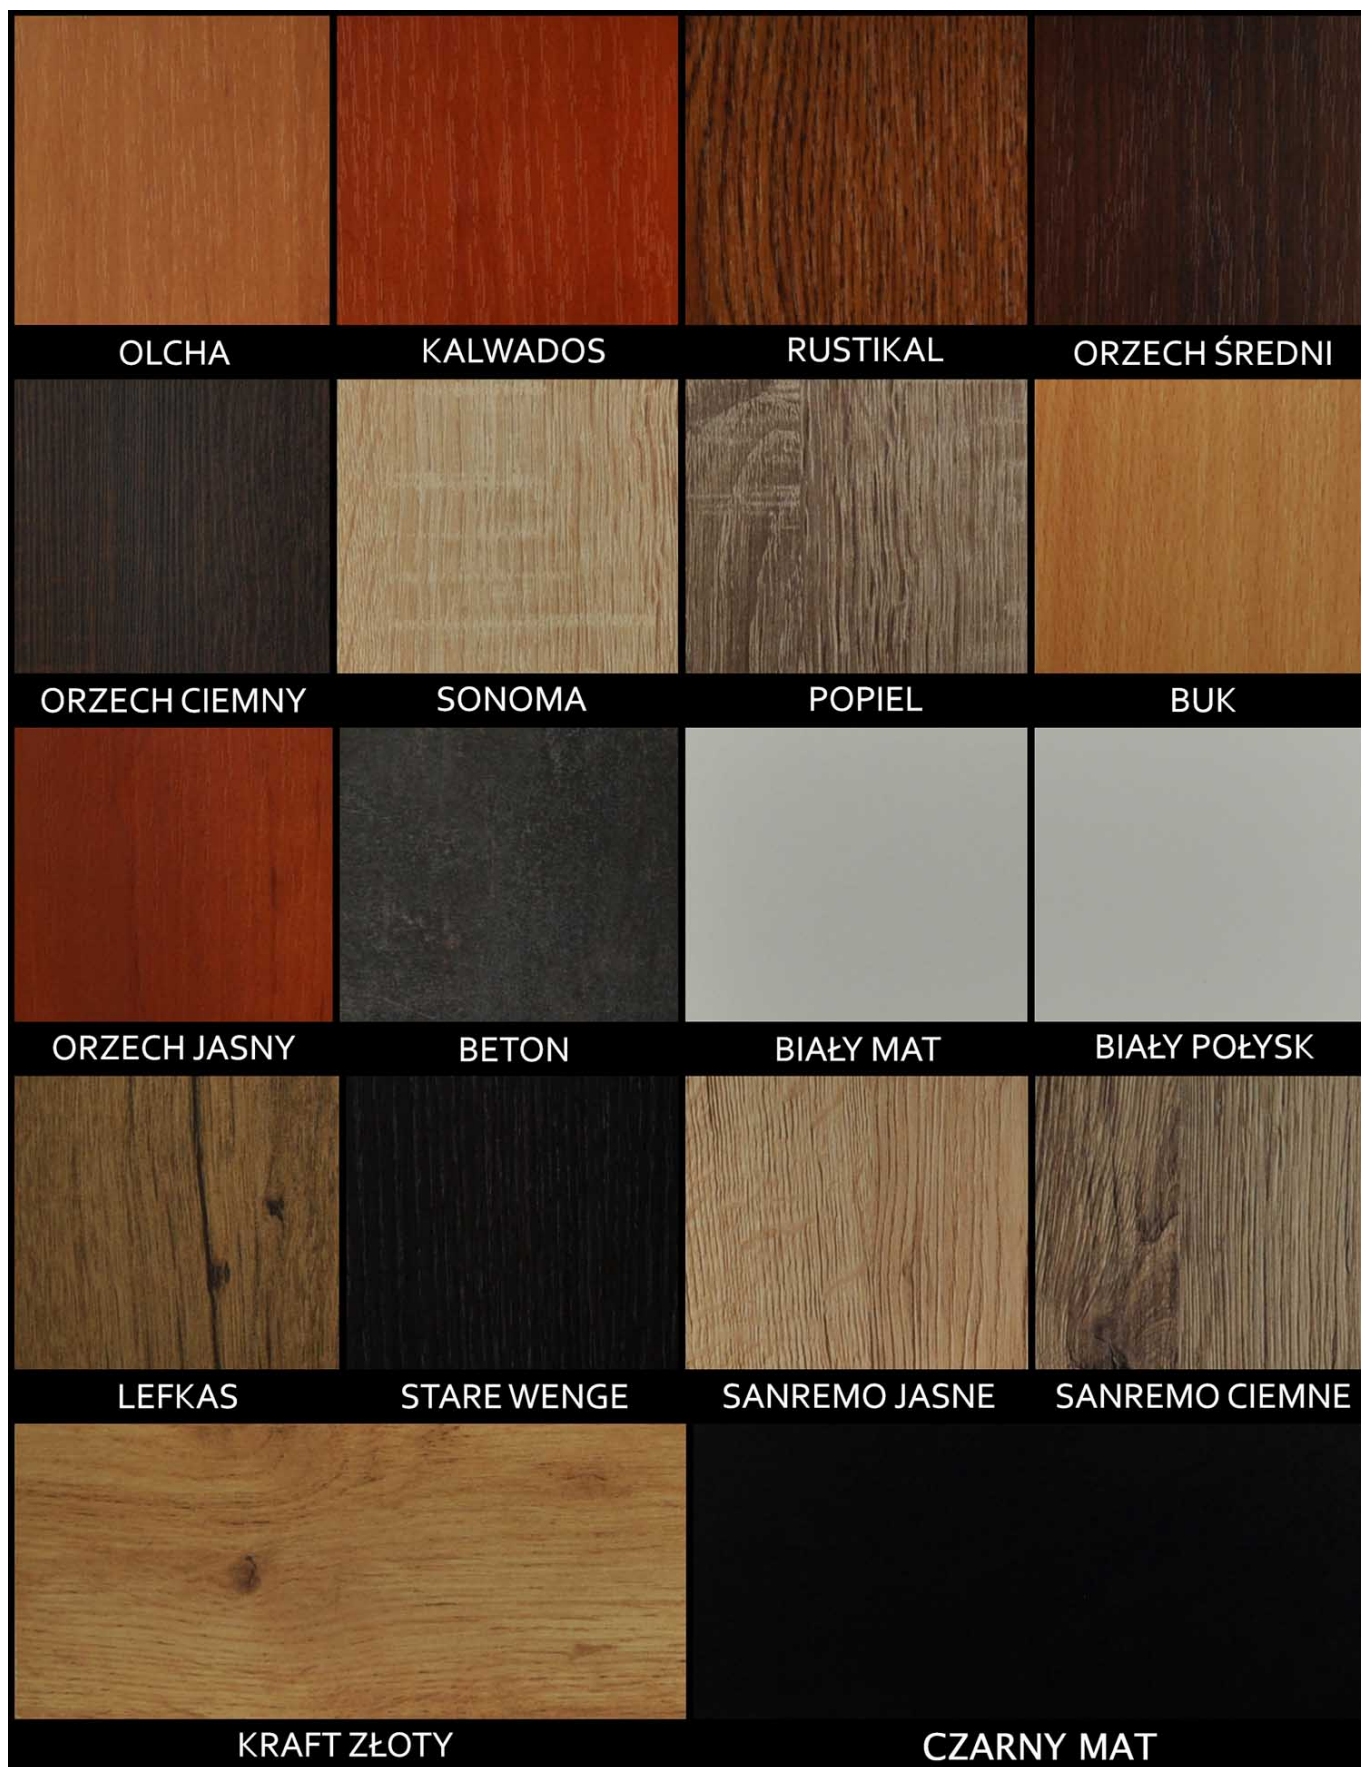

Kolor blatu: Beton , Buk , Kalwados , Kraft Złoty , Lefkas , Olcha , Orzech Ciemny , Orzech Jasny , Orzech Średni , Popiel , Rustikal , San Remo Ciemne , San Remo Jasne , Sonoma , Stare Wenge , Czarny Mat (+ 54 zł) , Biały Mat (+ 54 zł) , Biały Połysk (+ 136 zł)

Kolor drewna: Jasny Dąb , Kalwados , Lefkas , Olcha , Orzech Ciemny , Orzech Jasny , Orzech Średni , Popiel , Rustikal , Sołtysiak , Sonoma , Wenge , Biały Mat (+ 126 zł)

Kształt nóg: Proste , Ludwik (+ 93 zł) , Gięte (+ 93 zł)

Wybarwienia

WYBARWIENIE LAMINAT:

WYBARWIENIE DREWNA:

Tkaniny

DOSTĘPNE TKANINY:

tkanina **RIVIERA** (aksamit z efektem cieniowania)

tkanina **MATT VELVET** (welur pozbawiony efektu cieniowania)

27210