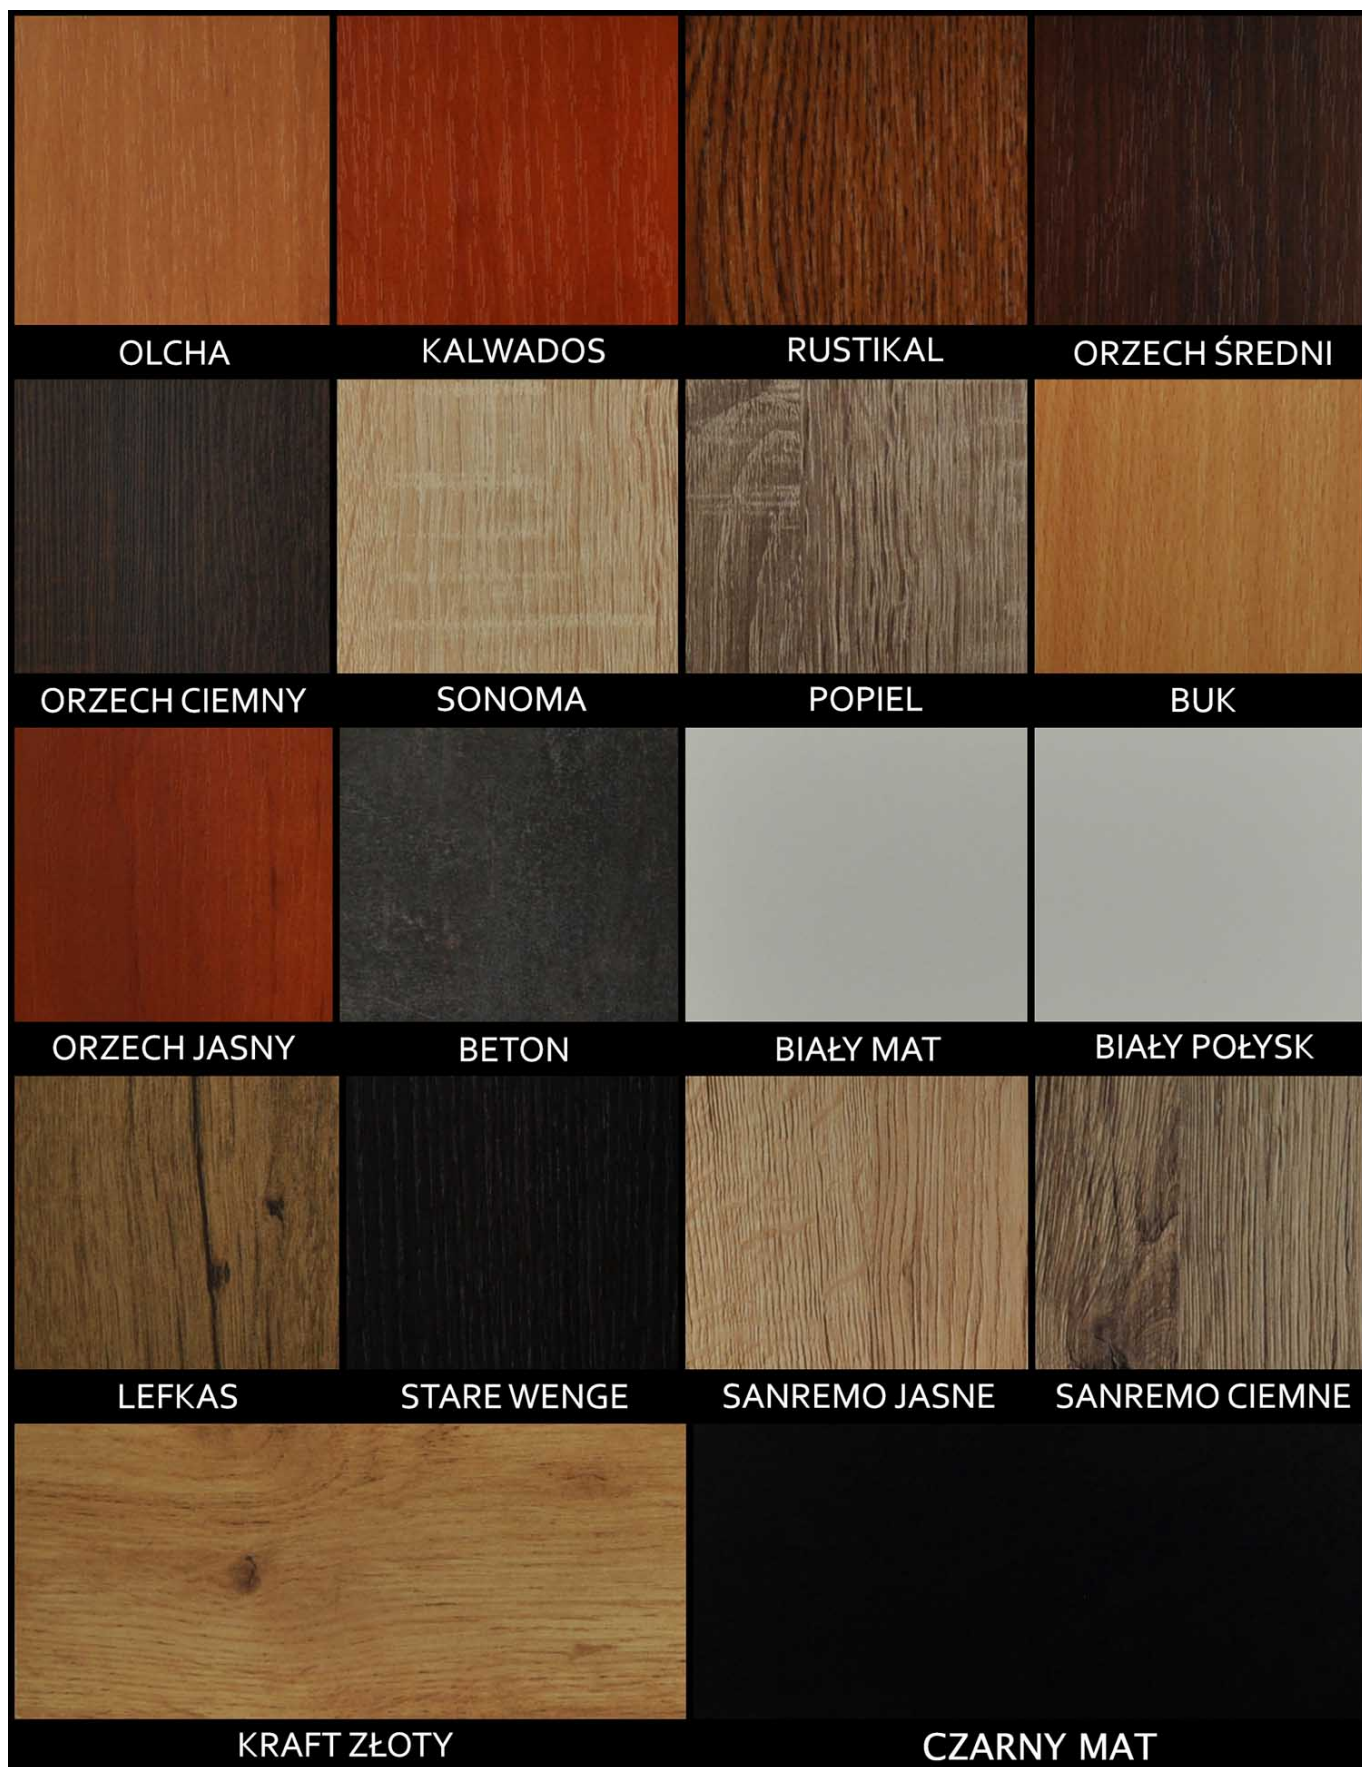

---

Rustikal , San Remo Ciemne , San Remo Jasne , Sonoma , Stare Wenge , Czarny Mat (+ 35 zł ) , Biały Mat (+ 35 zł ) , Biały Połysk (+ 87 zł )

**Kolor drewna:** Jasny Dąb , Kalwados , Lefkas , Olcha , Orzech Ciemny , Orzech Jasny , Orzech Średni , Popiel , Rustikal , Softysiak , Sonoma , Wenge , Biały Mat (+ 60 zł )

Wybarwienia

## WYBARWIENIE LAMINAT:

---

# WYBARWIENIE DREWNA:

---

Tkaniny