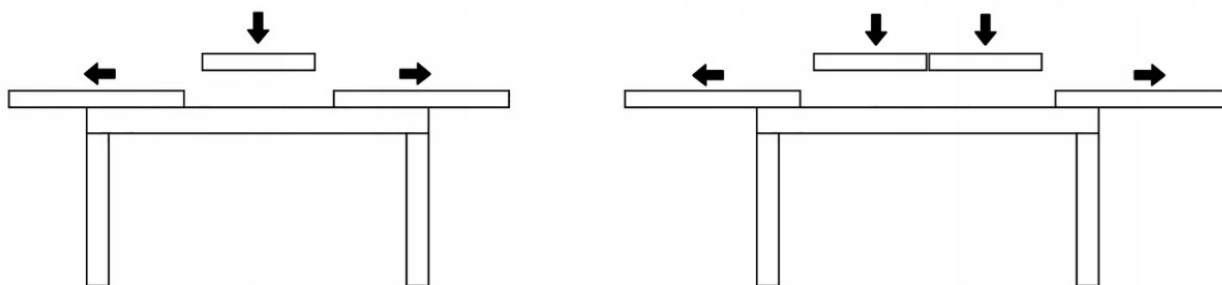

DODATKOWA KOLORYSTYKA W ZAKŁADKACH WYBARWIENIA ORAZ TKANINY

SPECYFIKACJA STÓŁ:

- szerokość: **150 cm**
- głębokość: **80 cm**
- wysokość: **77 cm**
- szerokość po rozłożeniu: **190 cm lub 230 cm**
- ilość wkładek: **1 x 40 cm lub 2 x 40 cm**
- minimalny rozstaw nóg: **92 cm**
- maksymalny rozstaw nóg: **130 cm**
- prowadnice: **metalowe łożyskowane**
- kształt blatu: **prostokątny**
- materiał blatu: **laminat**
- kształt nóg: **proste**
- materiał nóg: **metal**
- kolor nóg: **czarny malowany proszkowo**
- obrzeża: **PCV**

SPECYFIKACJA KRZESŁO:

- wysokość całkowita: **86,5 cm**
- szerokość siedziska **46 cm**
- głębokość siedziska: **41 cm**
- wysokość siedziska: **45 cm**
- wykonanie: **drewno bukowe**
- kolor nóg: **do wyboru**
- obicie: **materiał**
- dodatki: **piki, kryształki, pinezki, kołatka**
- nie wymaga montażu

SYSTEM ROZKŁADANIA:

Meble w paczkach, do przykręcenia nogi od stołu.

W okresie przedświątecznym (listopad, grudzień), termin realizacji może się nieznacznie wydłużyć ze względu na ilość zamówień. Wysyłka: Towar wysyłamy firmą transportową, specjalizującą się w przewozie mebli, dzięki czemu mają Państwo pewność że przesyłka dojdzie nieuszkodzona. Przewoźnik meblowy kursuje (między 6.00 - 23.00) raz w tygodniu w dany region Polski. Nie ma możliwości zmiany godzin dostawy !