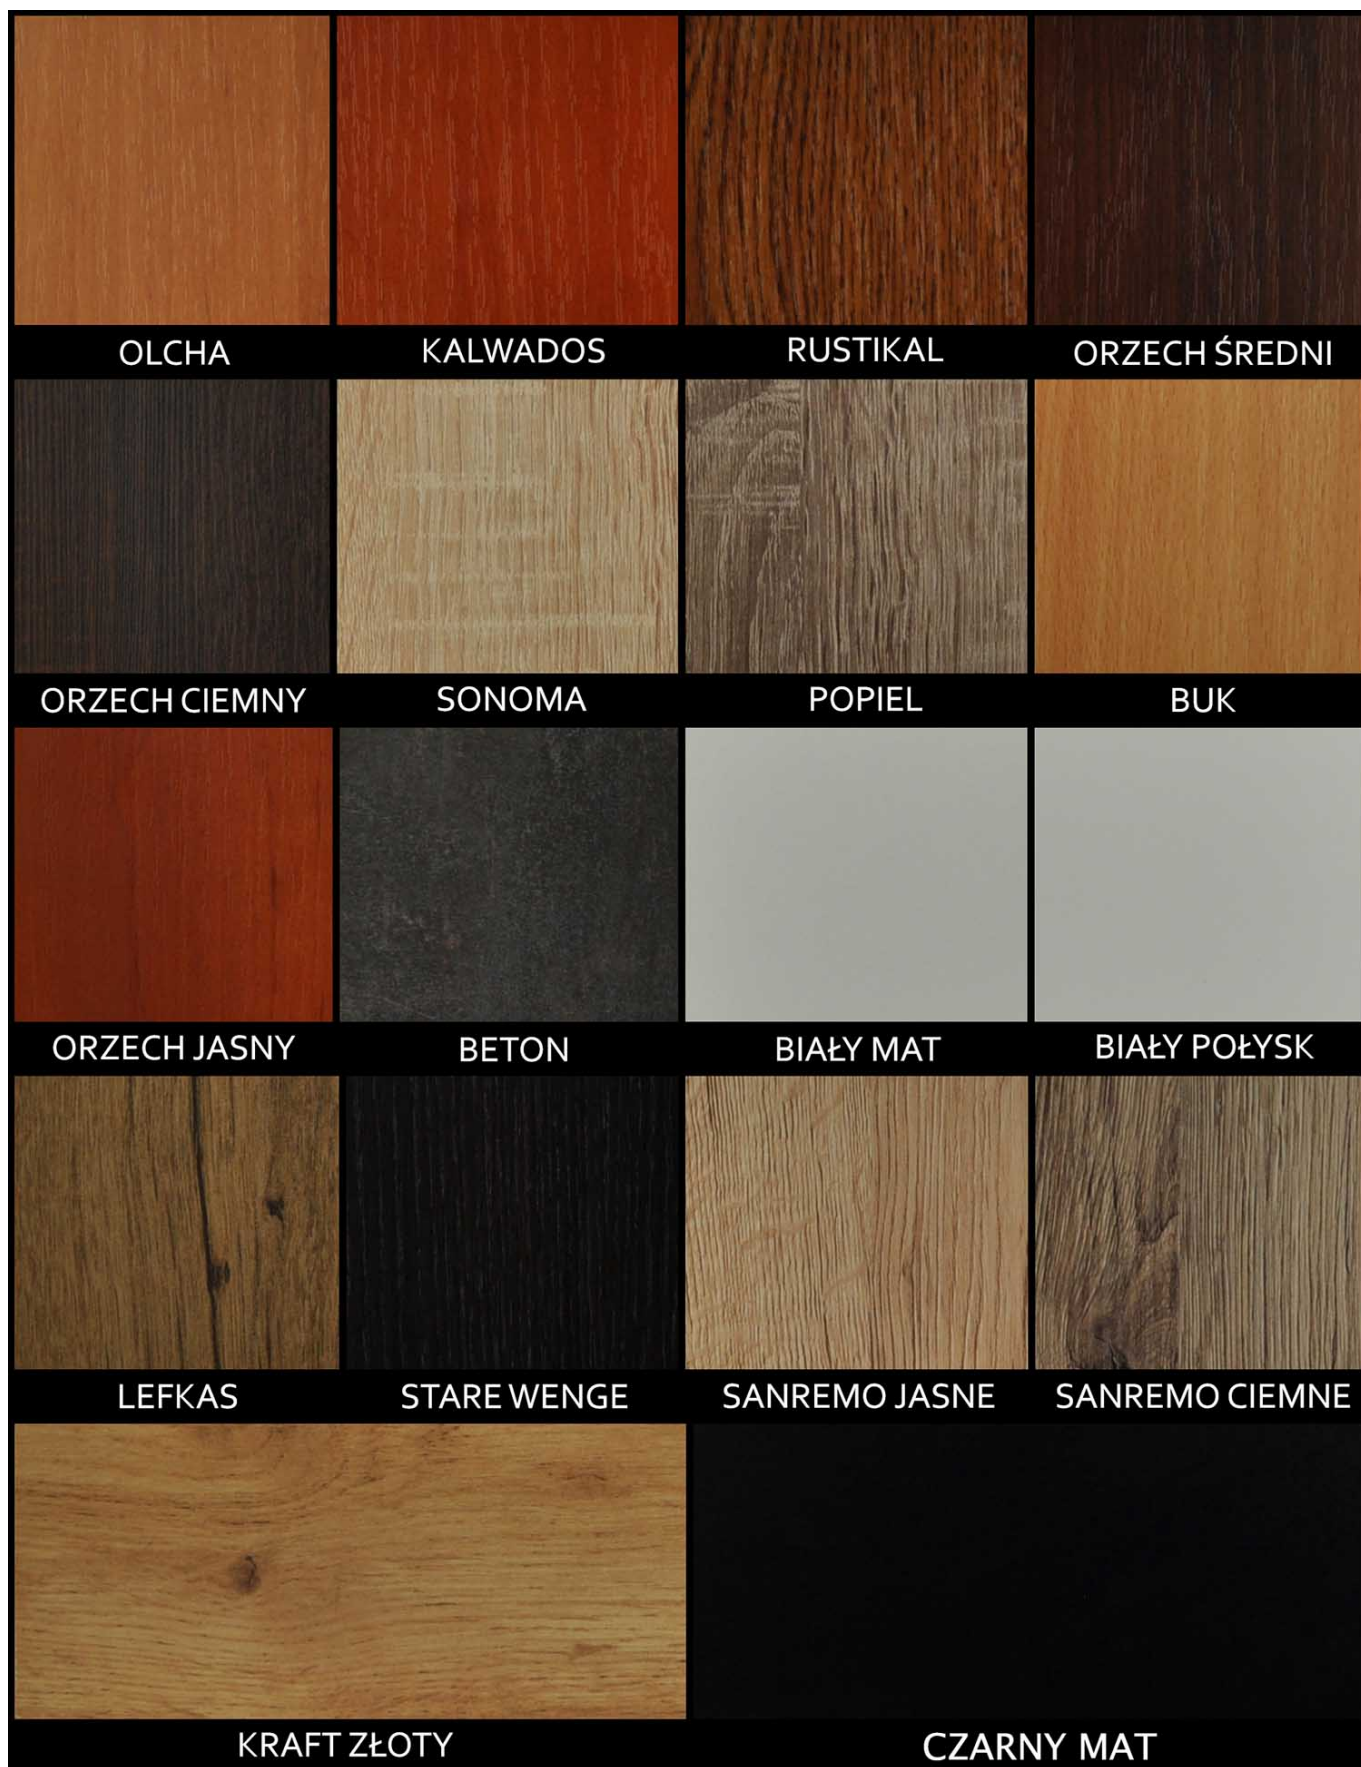

Kolor blatu: Beton , Buk , Kalwados , Kraft Złoty , Lefkas , Olcha , Orzech Ciemny , Orzech Jasny , Orzech Średni , Popiel , Rustikal , San Remo Ciemne , San Remo Jasne , Sonoma , Stare Wenge , Czarny Mat (+ 64 zł) , Biały Mat (+ 64 zł) , Biały Połysk (+ 160 zł)

Kolor drewna: Jasny Dąb , Kalwados , Lefkas , Olcha , Orzech Ciemny , Orzech Jasny , Orzech Średni , Popiel , Rustikal , Sołtysiak , Sonoma , Wenge , Biały Mat (+ 312 zł)

Tkanina: Kronos 01 , Kronos 02 , Kronos 03 , Kronos 04 , Kronos 05 , Kronos 06 , Kronos 07 , Kronos 09 , Kronos 11 , Kronos

Wybarwienia

WYBARWIENIE LAMINAT:

WYBARWIENIE DREWNA:

Tkaniny

DOSTĘPNE TKANINY:

tkanina **RIVIERA** (aksamit z efektem cieniowania)

tkanina **MATT VELVET** (welur pozbawiony efektu cieniowania)

tkanina INARI (plecionka)