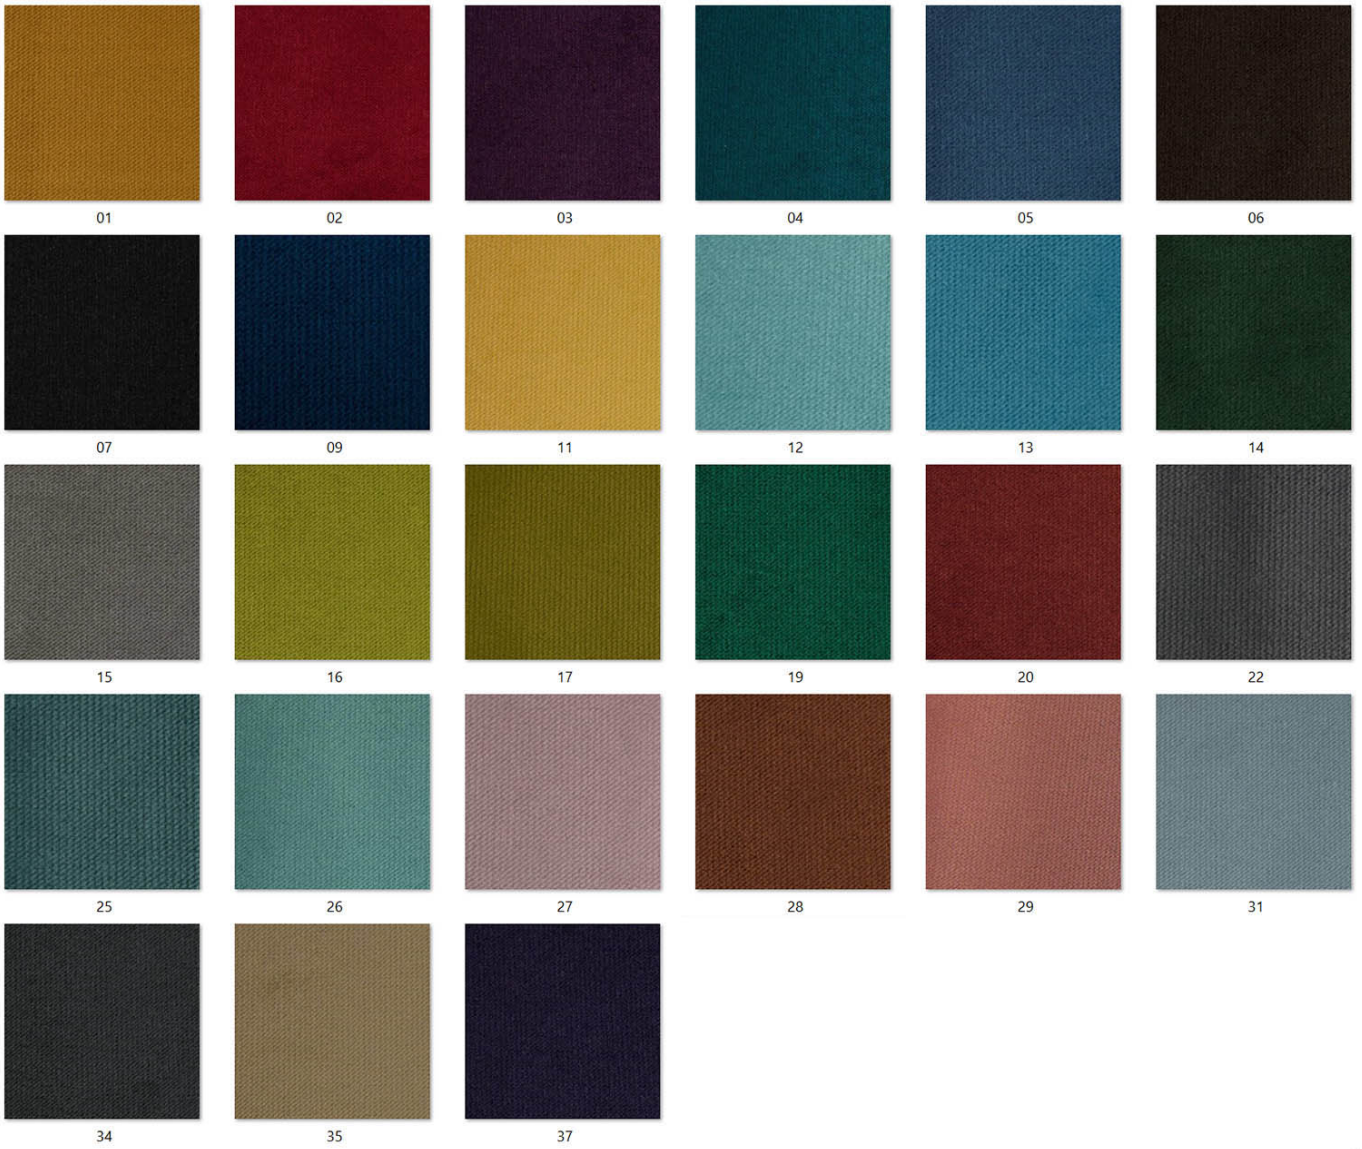

Wybarwienia

WYBARWIENIE LAMINAT:

WYBARWIENIE DREWNA:

Tkaniny

DOŚTĘPNE TKANINY:

tkanina **RIVIERA** (aksamit z efektem cieniowania)

tkanina **MATT VELVET** (welur pozbawiony efektu cieniowania)

tkanina **KRONOS** (welur bez efektu cieniowania)