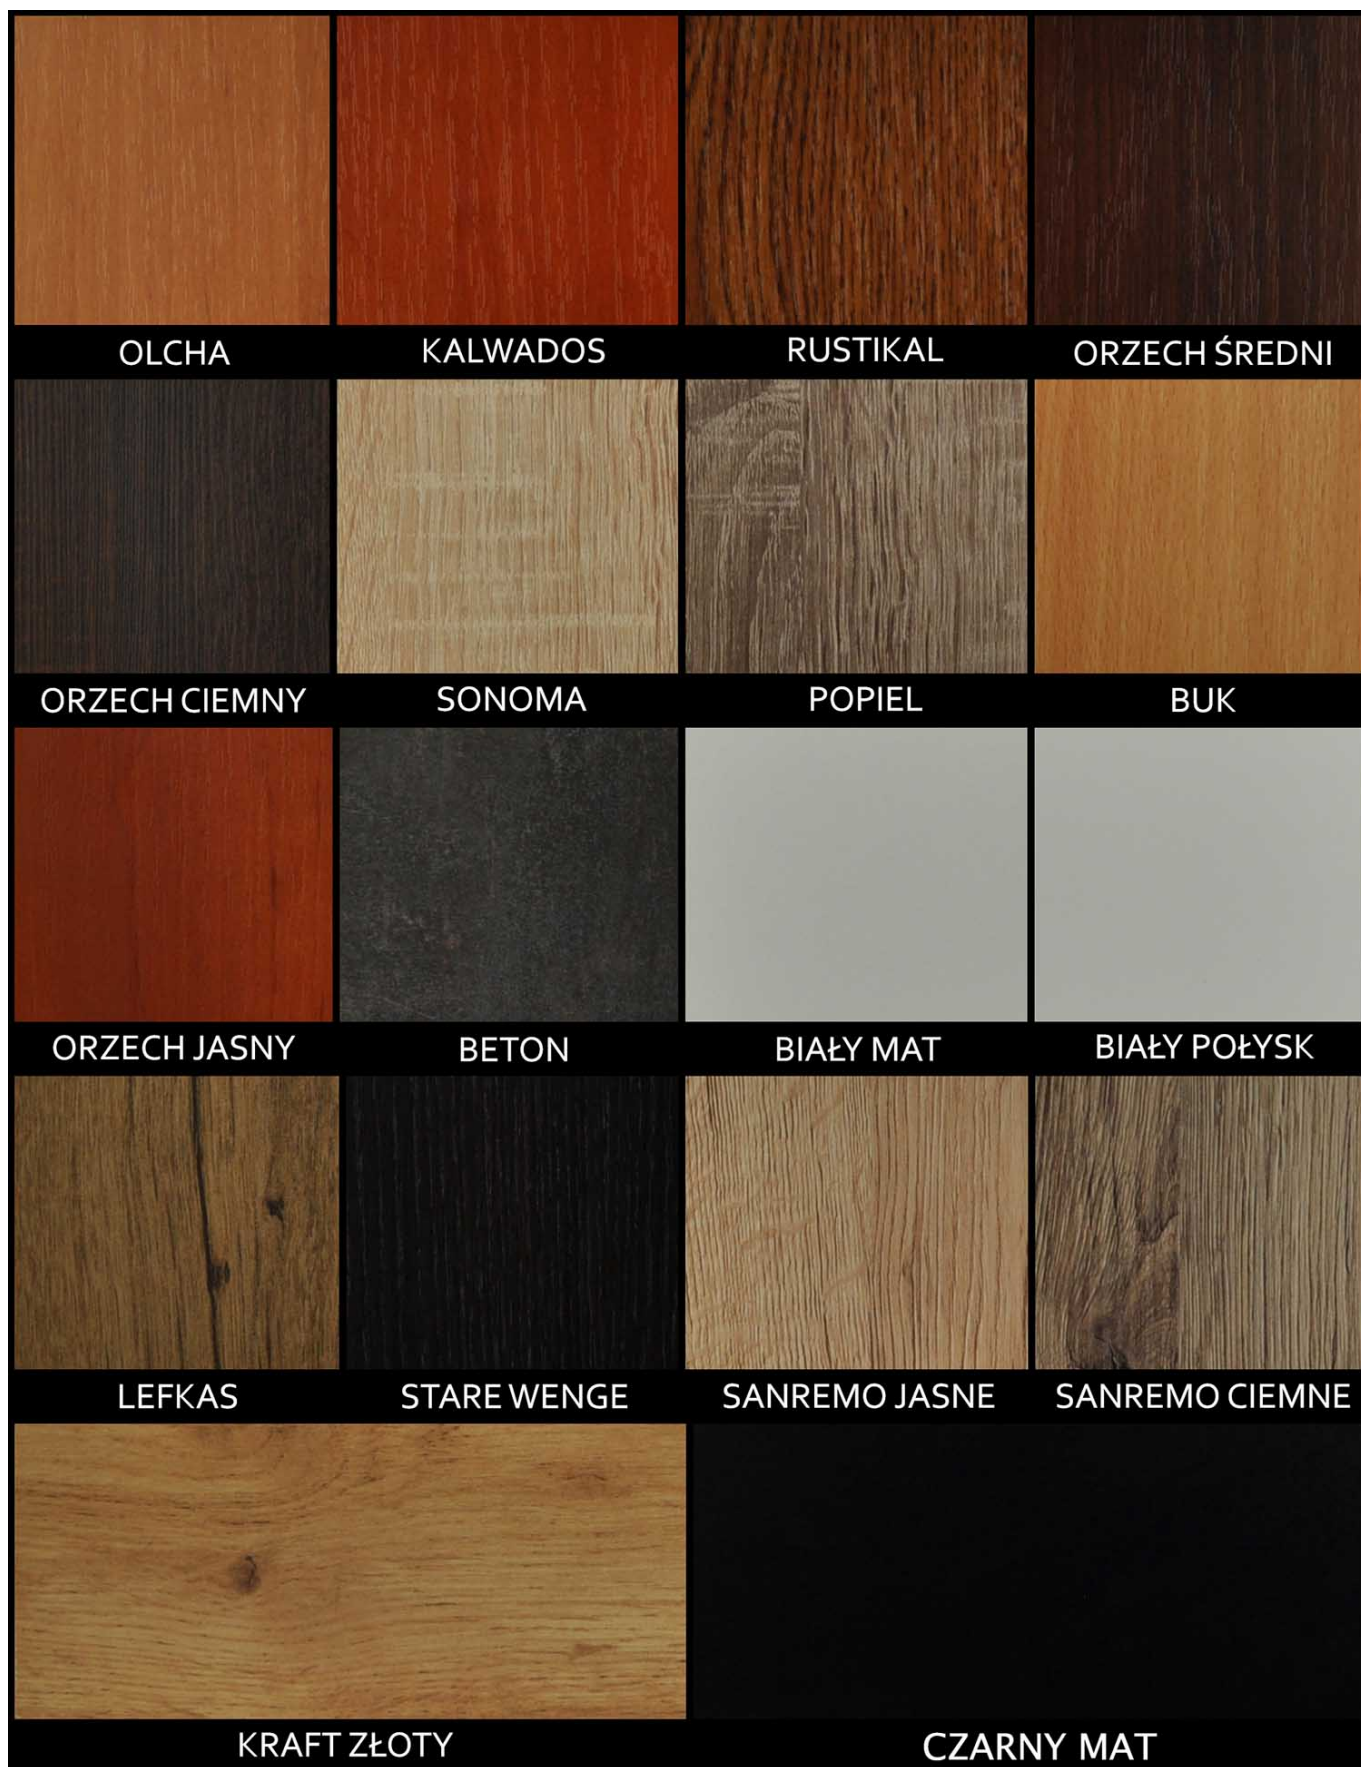

WAŻNE ! W przypadku potwierdzenia godzin dostawy i nieodebrania przesyłki, naliczona zostanie dodatkowa opłata za ponowny transport.

Produkt posiada dodatkowe opcje:

Wymiar blatu: 70x100

Kolor blatu: Beton , Buk , Kalwados , Kraft Złoty , Lefkas , Olcha , Orzech Ciemny , Orzech Jasny , Orzech Średni , Popiel , Rustikal , San Remo Ciemne , San Remo Jasne , Sonoma , Stare Wenge , Czarny Mat (+ 36 zł) , Biały Mat (+ 36 zł) , Biały Połysk (+ 72 zł)

Wybarwienia

WYBARWIENIE LAMINAT:

WYBARWIENIE DREWNA:

Tkaniny

DOŚTĘPNE TKANINY:

tkanina **RIVIERA** (aksamit z efektem cieniowania)

tkanina **MATT VELVET** (welur pozbawiony efektu cieniowania)

tkanina **KRONOS** (welur bez efektu cieniowania)