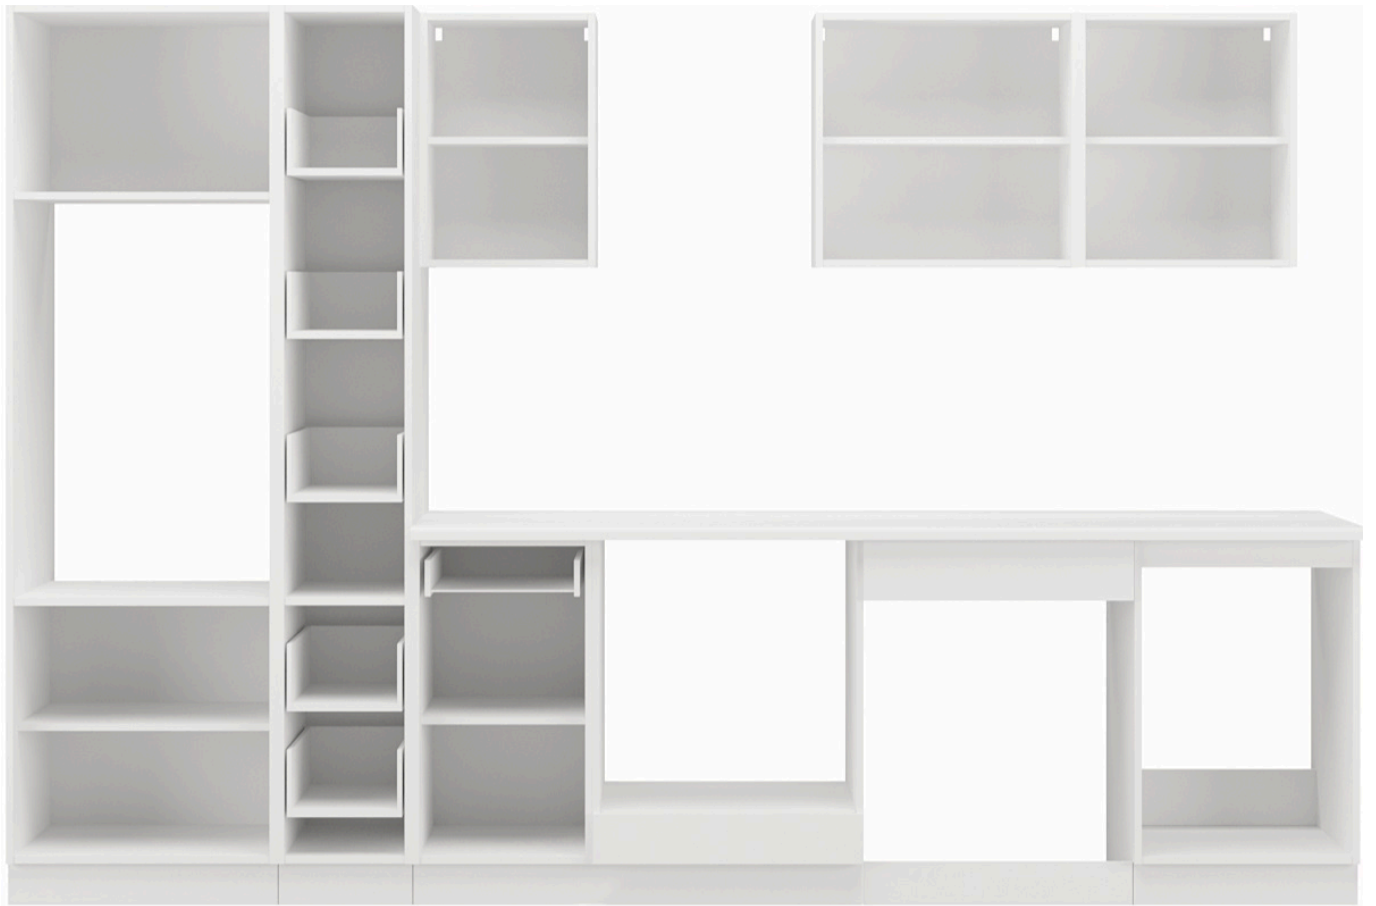

Zestaw mebli TORRES 300 cm

Odkryj elegancję i praktyczność mebli TORRES, które doskonale uzupełnią każdą przestrzeń kuchenną. Ten wyjątkowy zestaw składa się z dziewięciu starannie zaprojektowanych elementów, dostępnych w różnych wariantach kolorystycznych, dzięki czemu łatwo dopasujesz je do swojego stylu. Meble Torres nie tylko wyróżniają się atrakcyjnym wyglądem, ale również odpowiadają na potrzeby najbardziej wymagających użytkowników. Dzięki zastosowaniu nowoczesnych technologii produkcji, są one niezwykle łatwe w montażu oraz codziennym użytkowaniu. **W cenę zestawu jest wliczony BLAT** biały o grubości 28 mm.

Nie ma możliwości zmiany kupna pojedynczych szafek, sprzedawany jest wyłącznie jako zestaw. Meble do samodzielnego montażu, do zestawu dołączona czytelna instrukcja.

Podstawowe cechy systemu TORRES:

- korpus: Płyta laminowana 16 mm - biały, tył - HDF 2,5 mm - biały,
- fronty: Płyta laminowana 16 mm,
- Rodzaj obrzeża: korpus - melamina, front - ABS,
- Nóżki : ślizg podwójny czarny,
- Uchwyty: 128 mm / tworzywo,
- System otwierania szuflad: prowadnica rolkowa,
- cichy domyk: NIE

Elementy zestawu kuchennego 300 cm:

Szafka zabudowa piekarnika 60 (60/82/56,6)

Szafka z szufladami 40 (40/82/56,6)

Słupek kuchenny 60 (60/200/56,6)

Słupek kuchenny 30 cm (30 / 200 / 56,6)

Szafka dolna pod zlew 50 (50/82/56,6)

Front do zmywarki 60 (59,6/57/1,6)

Szafka górna 40 (40/58/30,6)

Szafka górna 50 (50/58/30,6)

Szafka górna 60 (60/58/30,6)

Maksymalna wielkość lodówki

Wnętrza szafek:

Produkt posiada dodatkowe opcje:

Kolor frontu: Bellato Szary , Biały Mat , Dąb Artisan , Dąb Ribbeck , Labrador , Matera , SKagerrak