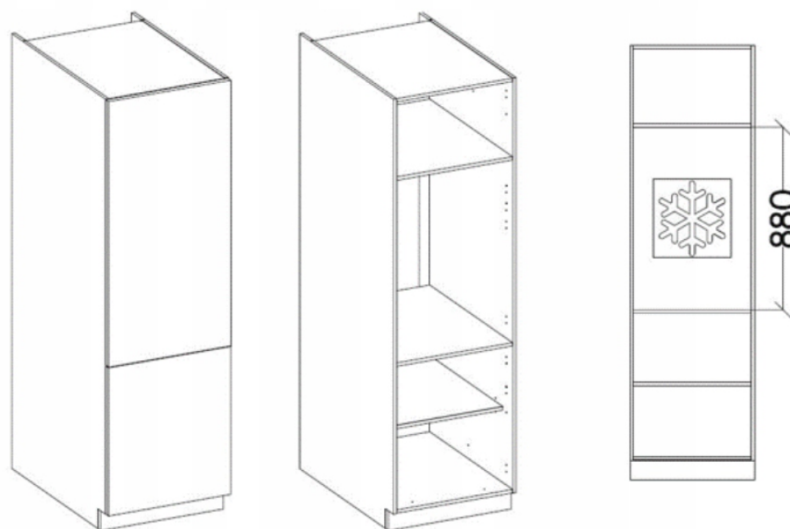

Zestaw mebli TORRES 300 cm

Odkryj elegancję i praktyczność mebli TORRES, które doskonale uzupełnią każdą przestrzeń kuchenną. Ten wyjątkowy zestaw składa się z dziewięciu starannie zaprojektowanych elementów, dostępnych w różnych wariantach kolorystycznych, dzięki czemu łatwo dopasujesz je do swojego stylu. Meble Torres nie tylko wyróżniają się atrakcyjnym wyglądem, ale również odpowiadają na potrzeby najbardziej wymagających użytkowników. Dzięki zastosowaniu nowoczesnych technologii produkcji, są one niezwykle łatwe w montażu oraz codziennym użytkowaniu. **W cenę zestawu jest wliczony BLAT** biały o grubości 28 mm.

Nie ma możliwości zmiany kupna pojedynczych szafek, sprzedawany jest wyłącznie jako zestaw. Meble do samodzielnego montażu, do zestawu dołączona czytelna instrukcja.

Podstawowe cechy systemu TORRES:

- korpus: Płyta laminowana 16 mm - biały, tył - HDF 2,5 mm - biały,
- fronty: Płyta laminowana 16 mm,
- Rodzaj obrzeża: korpus - melamina, front - ABS,
- Nóżki : ślizg podwójny czarny,
- Uchwyty: 128 mm / tworzywo,
- System otwierania szuflad: prowadnica rolkowa,
- cichy domyk: NIE

Elementy zestawu kuchennego 300 cm:

Szafka zabudowa piekarnika 60 (60/82/56,6)

Szafka z szufladami 40 (40/82/56,6)

Słupek kuchenny 60 (60/200/56,6)

Słupek kuchenny 30 cm (30 / 200 / 56,6)

Szafka dolna pod zlew 50 (50/82/56,6)

Front do zmywarki 60 (59,6/57/1,6)

Szafka górna 40 (40/58/30,6)

Szafka górna 50 (50/58/30,6)

Szafka górna 60 (60/58/30,6)

Maksymalna wielkość lodówki

Wnętrza szafek:

Produkt posiada dodatkowe opcje:

Kolor frontu: Bellato Szary , Biały Mat , Dąb Artisan , Dąb Ribbeck , Labrador , Matera , SKagerrak