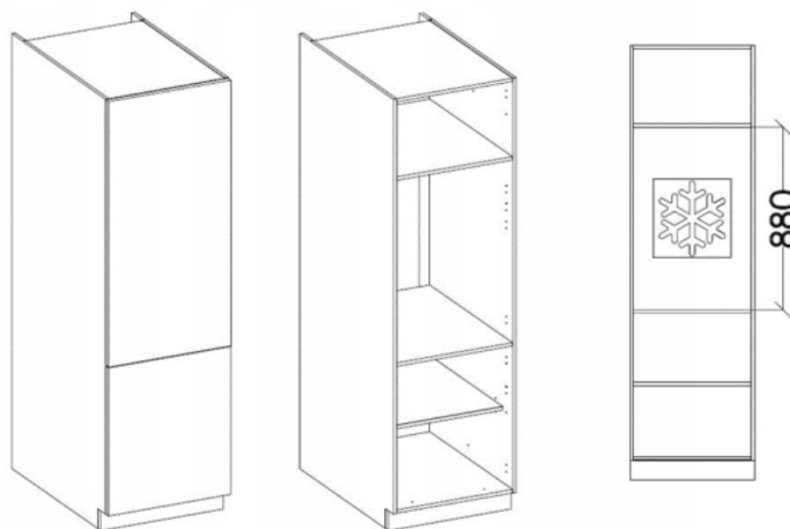

### Podstawowe cechy systemu TORRES:

- korpus: Płyta laminowana 16 mm - biały, tył - HDF 2,5 mm - biały,
- fronty: Płyta laminowana 16 mm,
- Rodzaj obrzeża: korpus - melamina, front - ABS,
- Nóżki : ślizg podwójny czarny,
- Uchwyty: 128 mm / tworzywo,
- System otwierania szuflad: prowadnica rolkowa,
- cichy domyk: NIE

### Elementy zestawu kuchennego 300 cm:

Szafka zabudowa piekarnika 60 (60/82/56,6)

Szafka z szufladami 40 (40/82/56,6)

Słupek kuchenny 60 (60/200/56,6)

Słupek kuchenny 30 cm (30 / 200 / 56,6)

Szafka dolna pod zlew 50 (50/82/56,6)

Front do zmywarki 60 (59,6/57/1,6)

Szafka górna 40 (40/58/30,6)

Szafka górna 50 (50/58/30,6)

Szafka górna 60 (60/58/30,6)

**Maksymalna wielkość lodówki**

**Wnętrza szafek:**

Produkt posiada dodatkowe opcje: