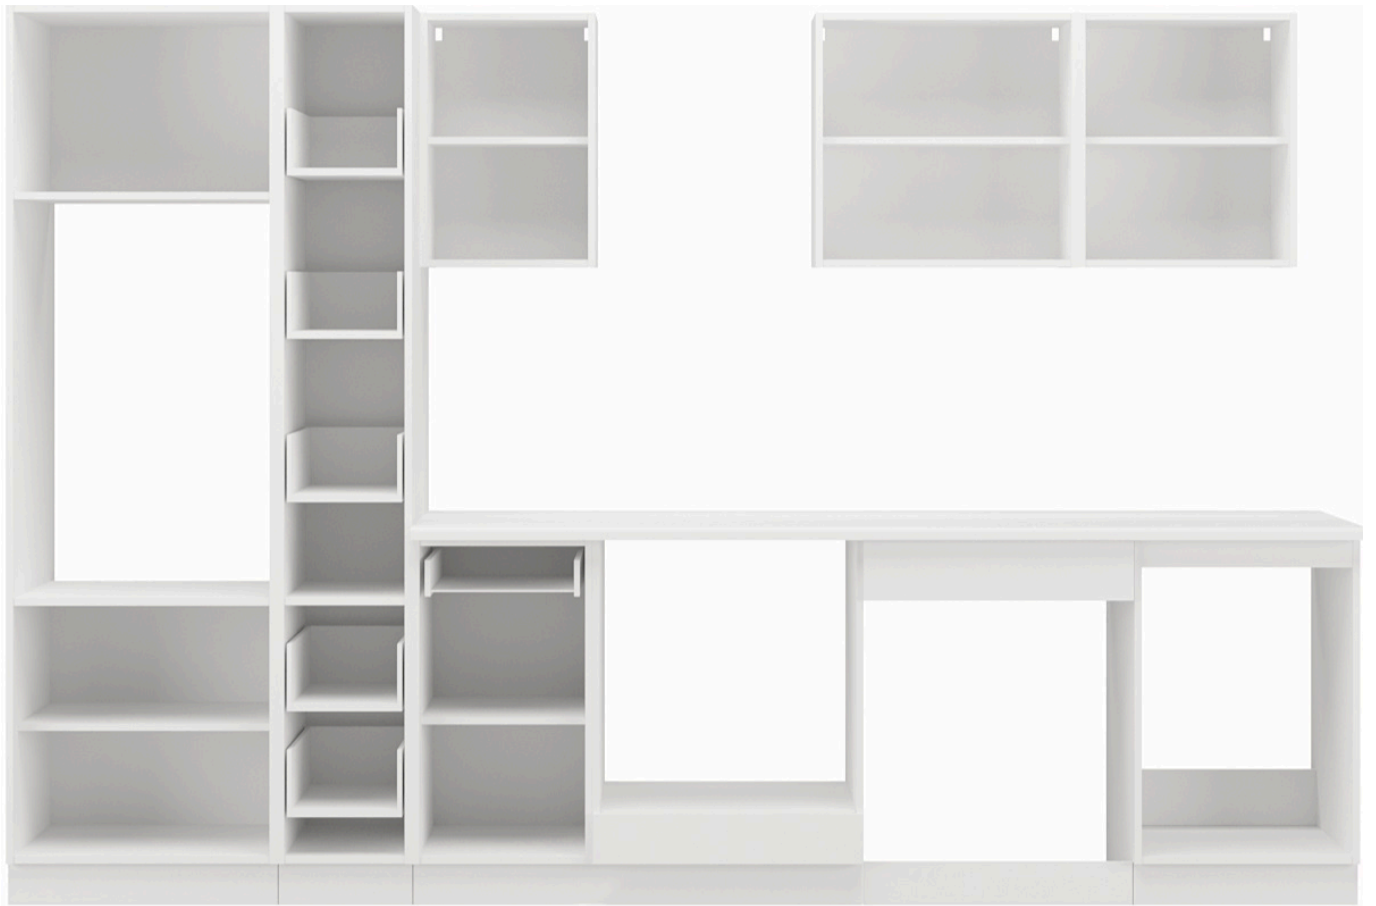

Odkryj elegancję i praktyczność mebli TORRES, które doskonale uzupełnią każdą przestrzeń kuchenną. Ten wyjątkowy zestaw składa się z dziewięciu starannie zaprojektowanych elementów, dostępnych w różnych wariantach kolorystycznych, dzięki czemu łatwo dopasujesz je do swojego stylu. Meble Torres nie tylko wyróżniają się atrakcyjnym wyglądem, ale również odpowiadają na potrzeby najbardziej wymagających użytkowników. Dzięki zastosowaniu nowoczesnych technologii produkcji, są one niezwykle łatwe w montażu oraz codziennym użytkowaniu. **W cenę zestawu jest wliczony BLAT** biały o grubości 28 mm.

Nie ma możliwości zmiany kupna pojedynczych szafek, sprzedawany jest wyłącznie jako zestaw. Meble do samodzielnego montażu, do zestawu dołączona czytelna instrukcja.

Podstawowe cechy systemu TORRES:

- korpus: Płyta laminowana 16 mm - biały, tył - HDF 2,5 mm - biały,
- fronty: Płyta laminowana 16 mm,
- Rodzaj obrzeża: korpus - melamina, front - ABS,
- Nóżki : ślizg podwójny czarny,
- Uchwyty: 128 mm / tworzywo,
- System otwierania szuflad: prowadnica rolkowa,
- cichy domyk: NIE

Elementy zestawu kuchennego 300 cm:

Szafka zabudowa piekarnika 60 (60/82/56,6)

Szafka z szufladami 40 (40/82/56,6)

Słupek kuchenny 60 (60/200/56,6)

Słupek kuchenny 30 cm (30 / 200 / 56,6)

Szafka dolna pod zlew 50 (50/82/56,6)

Front do zmywarki 60 (59,6/57/1,6)

Szafka górna 40 (40/58/30,6)

Szafka górna 50 (50/58/30,6)

Szafka górna 60 (60/58/30,6)

Maksymalna wielkość lodówki

Wnętrza szafek:

Produkt posiada dodatkowe opcje:

Kolor frontu: Bellato Szary , Biały Mat , Dąb Artisan , Dąb Ribbeck , Labrador , Matera , SKagerrak