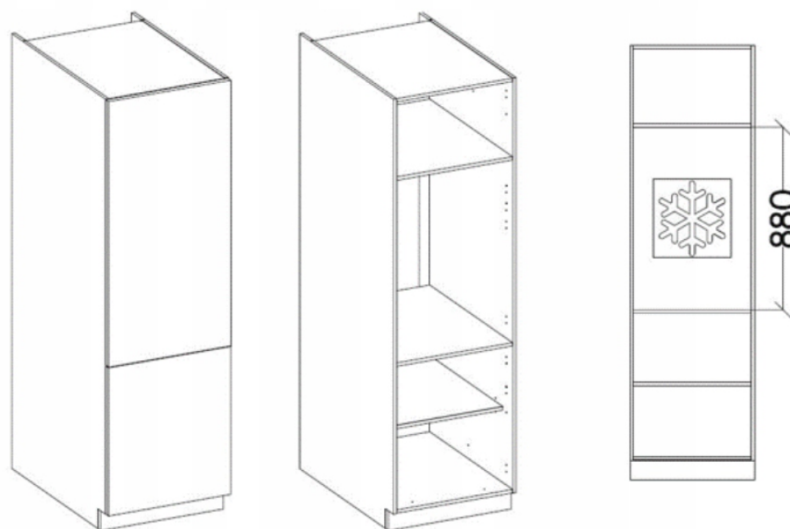

Cena	2 296 zł
Czas wysyłki	3-7 dni roboczych
Numer katalogowy	4328
Szerokość	300 cm
Kolor korpusu	Biały Mat
Kolor frontu	Dąb Ribbeck
wykończenie	Matowe
Wysokość	200 cm
Głębokość	57 cm

Opis produktu

Zestaw mebli TORRES 300 cm

Nie ma możliwości zmiany kupna pojedynczych szafek, sprzedawany jest wyłącznie jako zestaw. Meble do samodzielnego montażu, do zestawu dołączona czytelna instrukcja.

Podstawowe cechy systemu TORRES:

- korpus: Płyta laminowana 16 mm - biały, tył - HDF 2,5 mm - biały,
- fronty: Płyta laminowana 16 mm,
- Rodzaj obrzeża: korpus - melamina, front - ABS,
- Nóżki : ślizg podwójny czarny,
- Uchwyty: 128 mm / tworzywo,
- System otwierania szuflad: prowadnica rolkowa,
- cichy domyk: NIE

Elementy zestawu kuchennego 300 cm:

Szafka zabudowa piekarnika 60 (60/82/56,6)

Szafka z szufladami 40 (40/82/56,6)

Słupek kuchenny 60 (60/200/56,6)

Słupek kuchenny 30 cm (30 / 200 / 56,6)

Szafka dolna pod zlew 50 (50/82/56,6)

Front do zmywarki 60 (59,6/57/1,6)

Szafka górna 40 (40/58/30,6)

Szafka górna 50 (50/58/30,6)

Szafka górna 60 (60/58/30,6)

Maksymalna wielkość lodówki

Wnętrza szafek:

Produkt posiada dodatkowe opcje:

Kolor frontu: Bellato Szary , Biały Mat , Dąb Artisan , Dąb Ribbeck , Labrador , Matera , SKagerrak