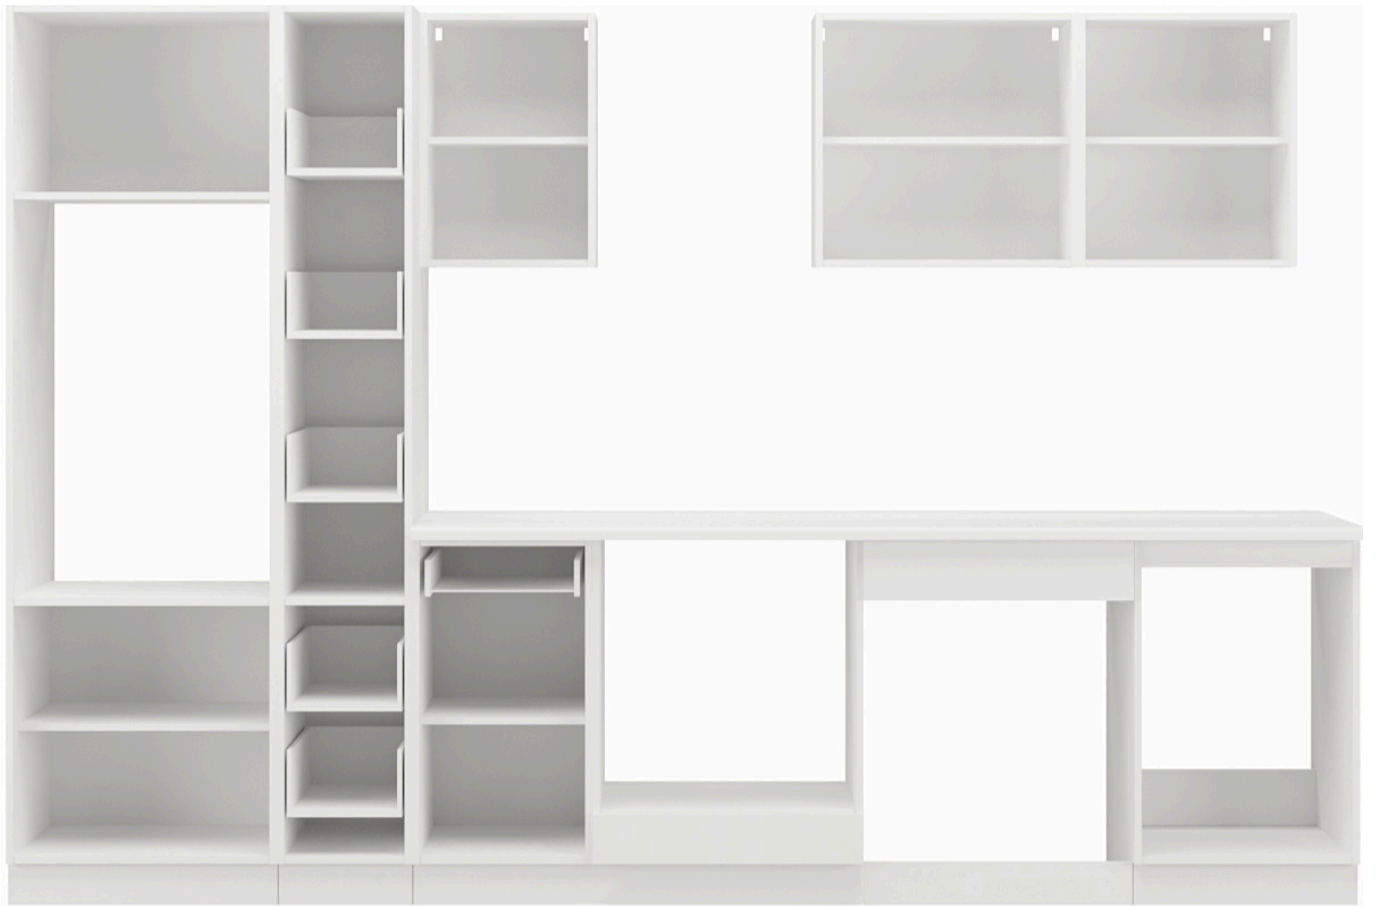

### Podstawowe cechy systemu TORRES:

- korpus: Płyta laminowana 16 mm - biały, tył - HDF 2,5 mm - biały,
- fronty: Płyta laminowana 16 mm,
- Rodzaj obrzeża: korpus - melamina, front - ABS,
- Nóżki : ślizg podwójny czarny,
- Uchwyty: 128 mm / tworzywo,
- System otwierania szuflad: prowadnica rolkowa,
- cichy domyk: NIE

### Elementy zestawu kuchennego 300 cm:

Szafka zabudowa piekarnika 60 (60/82/56,6)

Szafka z szufladami 40 (40/82/56,6)

Słupek kuchenny 60 (60/200/56,6)

Słupek kuchenny 30 cm (30 / 200 / 56,6)

Szafka dolna pod zlew 50 (50/82/56,6)

Front do zmywarki 60 (59,6/57/1,6)

Szafka górna 40 (40/58/30,6)

Szafka górna 50 (50/58/30,6)

Szafka górna 60 (60/58/30,6)

**Maksymalna wielkość lodówki**

**Wnętrza szafek:**

Produkt posiada dodatkowe opcje: