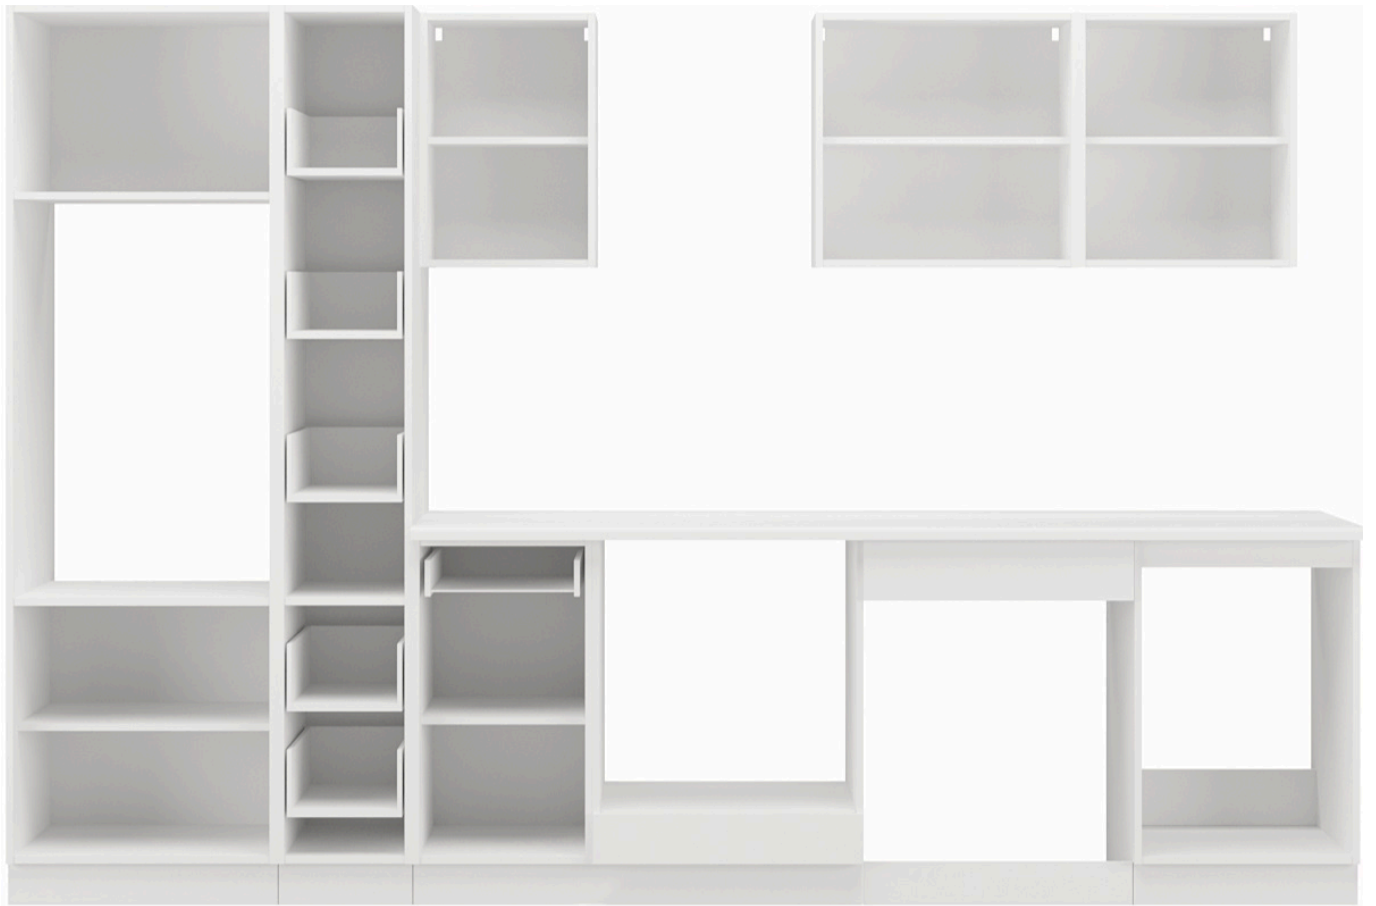

Opis produktu

Zestaw mebli TORRES 300 cm

Odkryj elegancję i praktyczność mebli TORRES, które doskonale uzupełnią każdą przestrzeń kuchenną. Ten wyjątkowy zestaw składa się z dziewięciu starannie zaprojektowanych elementów, dostępnych w różnych wariantach kolorystycznych, dzięki czemu łatwo dopasujesz je do swojego stylu. Meble Torres nie tylko wyróżniają się atrakcyjnym wyglądem, ale również odpowiadają na potrzeby najbardziej wymagających użytkowników. Dzięki zastosowaniu nowoczesnych technologii produkcji, są one niezwykle łatwe w montażu oraz codziennym użytkowaniu. **W cenę zestawu jest wliczony BLAT** biały o grubości 28 mm.

Nie ma możliwości zmiany kupna pojedynczych szafek, sprzedawany jest wyłącznie jako zestaw. Meble do samodzielnego montażu, do zestawu dołączona czytelna instrukcja.

Podstawowe cechy systemu TORRES:

- korpus: Płyta laminowana 16 mm - biały, tył - HDF 2,5 mm - biały,
- fronty: Płyta laminowana 16 mm,
- Rodzaj obrzeża: korpus - melamina, front - ABS,
- Nóżki : ślizg podwójny czarny,
- Uchwyty: 128 mm / tworzywo,
- System otwierania szuflad: prowadnica rolkowa,
- cichy domyk: NIE

Elementy zestawu kuchennego 300 cm:

Szafka zabudowa piekarnika 60 (60/82/56,6)

Szafka z szufladami 40 (40/82/56,6)

Słupek kuchenny 60 (60/200/56,6)

Słupek kuchenny 30 cm (30 / 200 / 56,6)

Szafka dolna pod zlew 50 (50/82/56,6)

Front do zmywarki 60 (59,6/57/1,6)

Szafka górna 40 (40/58/30,6)

Szafka górna 50 (50/58/30,6)

Szafka górna 60 (60/58/30,6)

Maksymalna wielkość lodówki

Wnętrza szafek:

Produkt posiada dodatkowe opcje:

Kolor frontu: Bellato Szary , Biały Mat , Dąb Artisan , Dąb Ribbeck , Labrador , Matera , SKagerrak