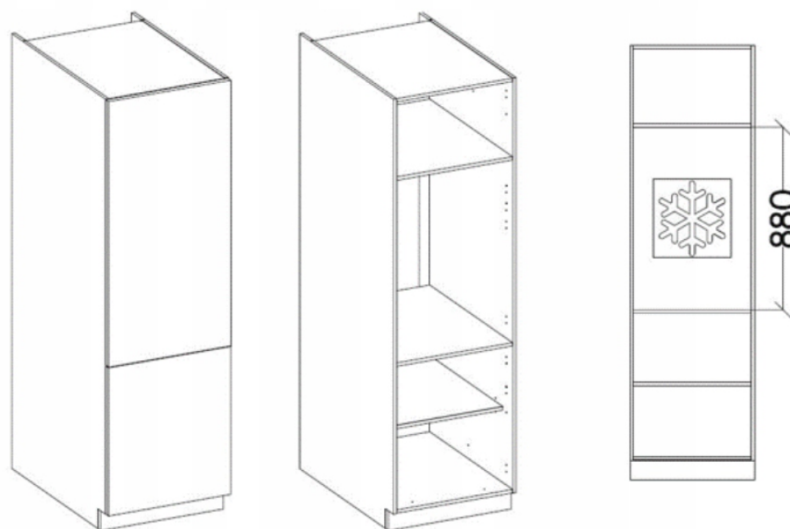

Opis produktu

Zestaw mebli TORRES 300 cm

Odkryj elegancję i praktyczność mebli TORRES, które doskonale uzupełnią każdą przestrzeń kuchenną. Ten wyjątkowy zestaw składa się z dziewięciu starannie zaprojektowanych elementów, dostępnych w różnych wariantach kolorystycznych, dzięki czemu łatwo dopasujesz je do swojego stylu. Meble Torres nie tylko wyróżniają się atrakcyjnym wyglądem, ale również odpowiadają na potrzeby najbardziej wymagających użytkowników. Dzięki zastosowaniu nowoczesnych technologii produkcji, są one niezwykle łatwe w montażu oraz codziennym użytkowaniu. **W cenę zestawu jest wliczony BLAT** biały o grubości 28 mm.

Nie ma możliwości zmiany kupna pojedynczych szafek, sprzedawany jest wyłącznie jako zestaw. Meble do samodzielnego montażu, do zestawu dołączona czytelna instrukcja.

Podstawowe cechy systemu TORRES:

- korpus: Płyta laminowana 16 mm - biały, tył - HDF 2,5 mm - biały,
- fronty: Płyta laminowana 16 mm,
- Rodzaj obrzeża: korpus - melamina, front - ABS,
- Nóżki : ślizg podwójny czarny,
- Uchwyty: 128 mm / tworzywo,
- System otwierania szuflad: prowadnica rolkowa,
- cichy domyk: NIE

Elementy zestawu kuchennego 300 cm:

Szafka zabudowa piekarnika 60 (60/82/56,6)

Szafka z szufladami 40 (40/82/56,6)

Słupek kuchenny 60 (60/200/56,6)

Słupek kuchenny 30 cm (30 / 200 / 56,6)

Szafka dolna pod zlew 50 (50/82/56,6)

Front do zmywarki 60 (59,6/57/1,6)

Szafka górna 40 (40/58/30,6)

Szafka górna 50 (50/58/30,6)

Szafka górna 60 (60/58/30,6)

Maksymalna wielkość lodówki

Wnętrza szafek:

Produkt posiada dodatkowe opcje:

Kolor frontu: Bellato Szary , Biały Mat , Dąb Artisan , Dąb Ribbeck , Labrador , Matera , SKagerrak