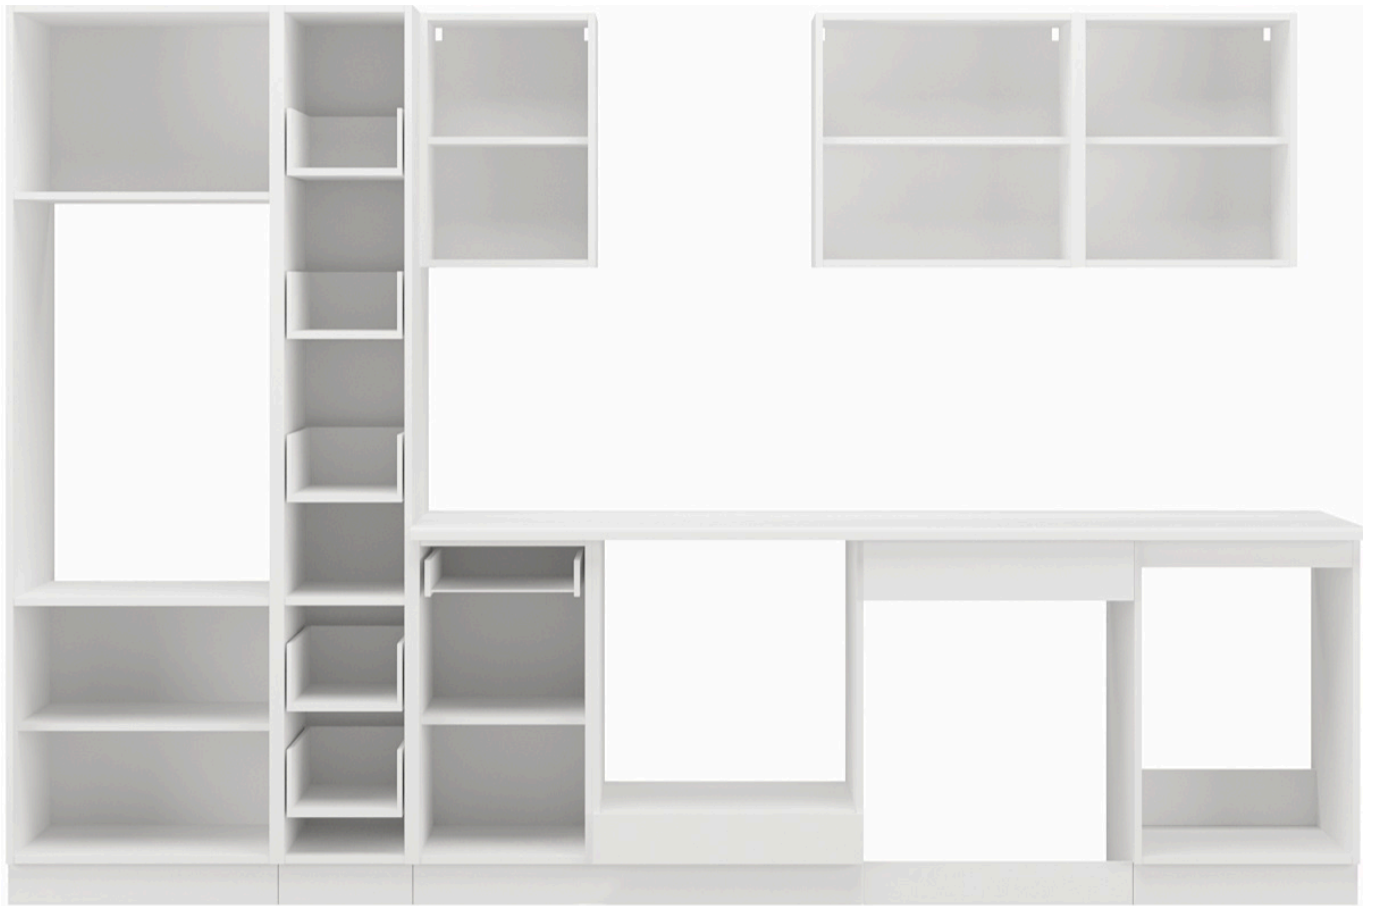

#### Podstawowe cechy systemu TORRES:

- korpus: Płyta laminowana 16 mm - biały, tył - HDF 2,5 mm - biały,
- fronty: Płyta laminowana 16 mm,
- Rodzaj obrzeża: korpus - melamina, front - ABS,
- Nóżki : ślizg podwójny czarny,
- Uchwyty: 128 mm / tworzywo,
- System otwierania szuflad: prowadnica rolkowa,
- cichy domyk: NIE

#### Elementy zestawu kuchennego 300 cm:

Szafka zabudowa piekarnika 60 (60/82/56,6)

Szafka z szufladami 40 (40/82/56,6)

Słupek kuchenny 60 (60/200/56,6)

Słupek kuchenny 30 cm (30 / 200 / 56,6)

Szafka dolna pod zlew 50 (50/82/56,6)

Front do zmywarki 60 (59,6/57/1,6)

Szafka górna 40 (40/58/30,6)

Szafka górna 50 (50/58/30,6)

Szafka górna 60 (60/58/30,6)

**Maksymalna wielkość lodówki**

**Wnętrza szafek:**

Produkt posiada dodatkowe opcje: