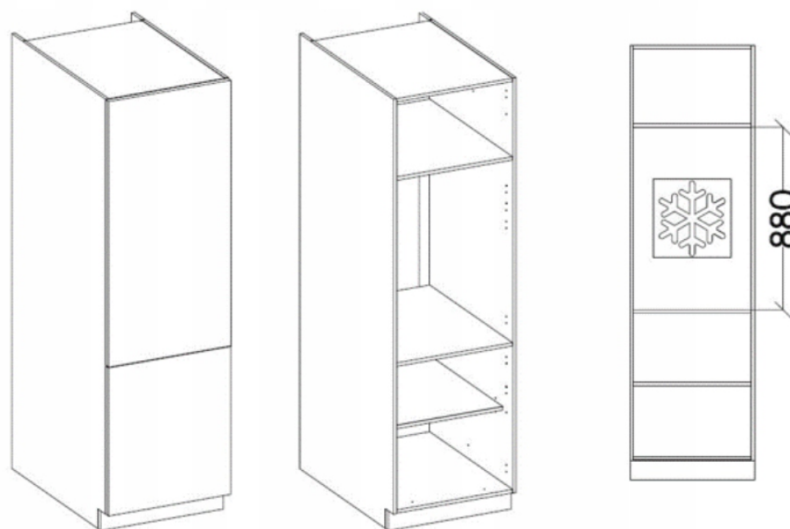

#### Podstawowe cechy systemu TORRES:

- korpus: Płyta laminowana 16 mm - biały, tył - HDF 2,5 mm - biały,
- fronty: Płyta laminowana 16 mm,
- Rodzaj obrzeża: korpus - melamina, front - ABS,
- Nóżki : ślizg podwójny czarny,
- Uchwyty: 128 mm / tworzywo,
- System otwierania szuflad: prowadnica rolkowa,
- cichy domyk: NIE

#### Elementy zestawu kuchennego 300 cm:

Szafka zabudowa piekarnika 60 (60/82/56,6)

Szafka z szufladami 40 (40/82/56,6)

Słupek kuchenny 60 (60/200/56,6)

Słupek kuchenny 30 cm (30 / 200 / 56,6)

Szafka dolna pod zlew 50 (50/82/56,6)

Front do zmywarki 60 (59,6/57/1,6)

Szafka górna 40 (40/58/30,6)

Szafka górna 50 (50/58/30,6)

Szafka górna 60 (60/58/30,6)

**Maksymalna wielkość lodówki**

**Wnętrza szafek:**

Produkt posiada dodatkowe opcje: