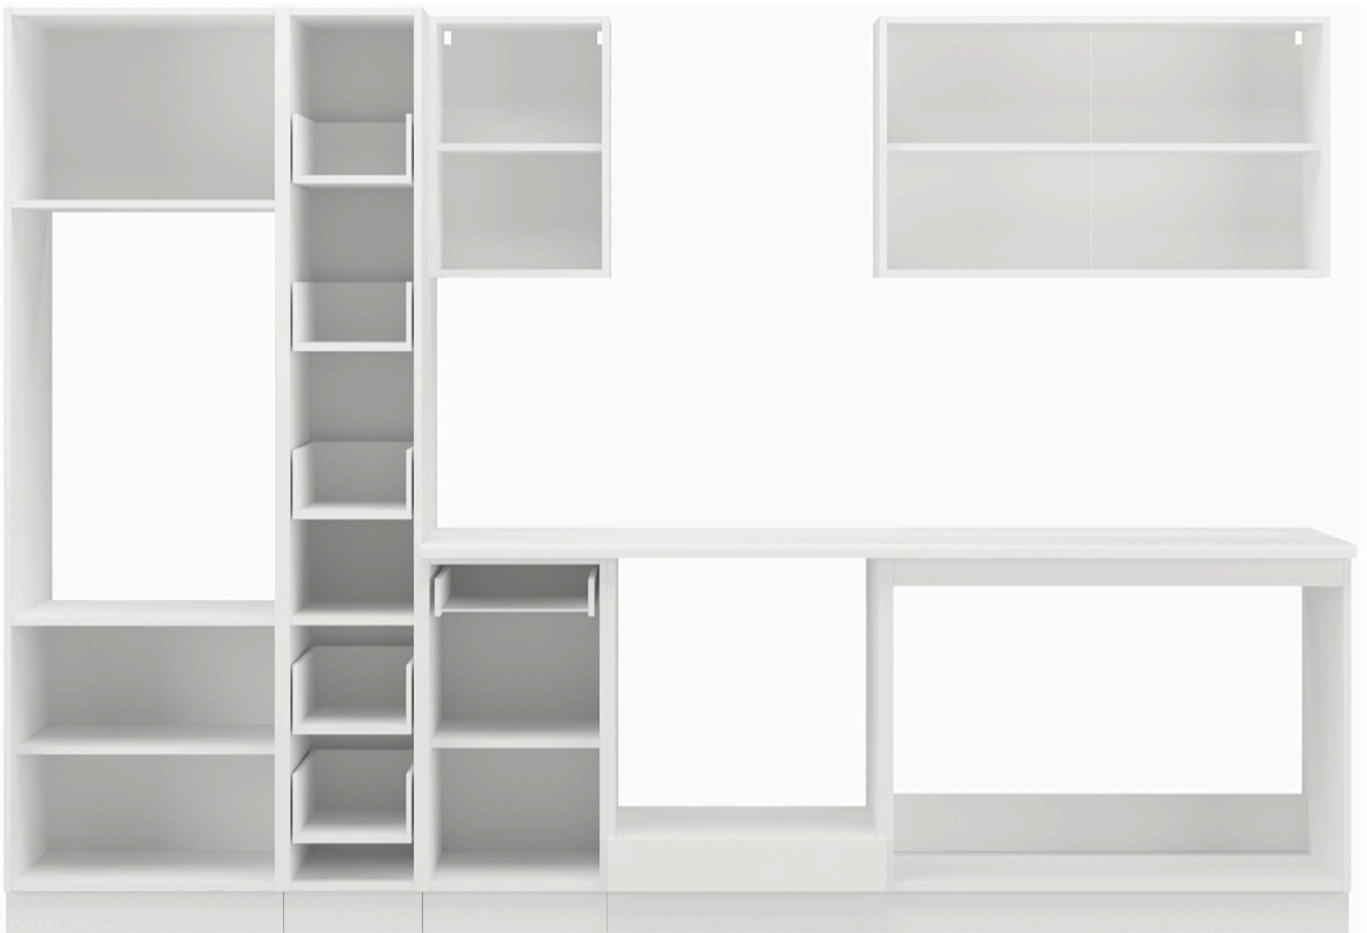

Zestaw mebli TORRES 290 cm

Odkryj elegancję i praktyczność mebli TORRES, które doskonale uzupełnią każdą przestrzeń kuchenną. Ten wyjątkowy zestaw składa się z siedmiu starannie zaprojektowanych elementów, dostępnych w różnych wariantach kolorystycznych, dzięki czemu łatwo dopasujesz je do swojego stylu. Meble Torres nie tylko wyróżniają się atrakcyjnym wyglądem, ale również odpowiadają na potrzeby najbardziej wymagających użytkowników. Dzięki zastosowaniu nowoczesnych technologii produkcji, są one niezwykle łatwe w montażu oraz codziennym użytkowaniu. **W cenę zestawu jest wliczony BLAT** biały o grubości 28 mm. Nie ma możliwości zmiany kupna pojedynczych szafek, sprzedawany jest wyłącznie jako zestaw. Meble do samodzielnego montażu, do zestawu dołączona czytelna instrukcja.

Podstawowe cechy systemu TORRES:

- korpus: Płyta laminowana 16 mm - biały, tył - HDF 2,5 mm - biały,
- fronty: Płyta laminowana 16 mm,
- Rodzaj obrzeża: korpus - melamina, front - ABS,
- Nóżki : ślizg podwójny czarny,
- Uchwyty: 128 mm / tworzywo,
- System otwierania szuflad: prowadnica rolkowa,
- cichy domyk: NIE

Elementy zestawu kuchennego 290 cm:

Szafka dolna pod zlew 100 cm (100/82/56,6)

Słupek kuchenny 30 cm (30/200.56,6)

Szafka zabudowa piekarnika 60 cm (60/82/56,6)

Szafka z szufladami 40 cm (40/82/56,6)

Słupek kuchenny 60 cm (60/200/56,6)

Szafka górna 40 cm (40/58/30,6)

Szafka górna 100 cm (100/58/30,6)

Maksymalna wielkość lodówki

Wnętrza szafek:

Produkt posiada dodatkowe opcje:

Kolor frontu: Bellato Szary , Biały Mat , Dąb Artisan , Dąb Ribbeck , Labrador , Matera , SKagerrak