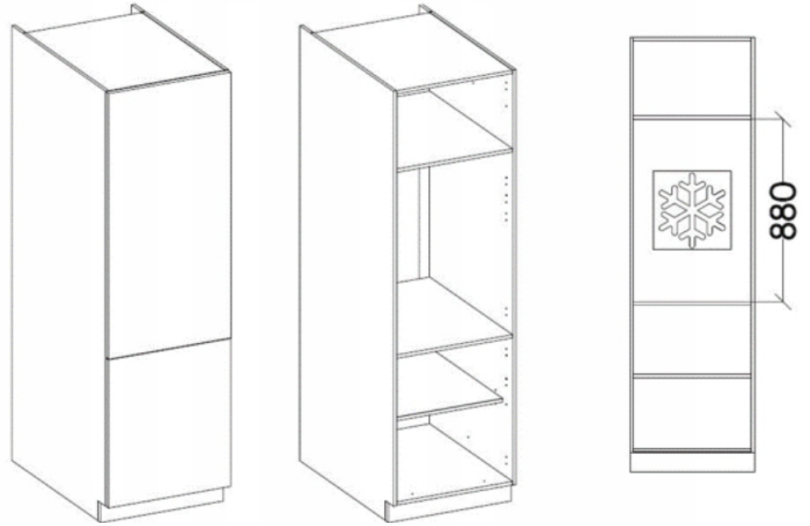

Zestaw mebli TORRES 290 cm

Odkryj elegancję i praktyczność mebli TORRES, które doskonale uzupełnią każdą przestrzeń kuchenną. Ten wyjątkowy zestaw składa się z siedmiu starannie zaprojektowanych elementów, dostępnych w różnych wariantach kolorystycznych, dzięki czemu łatwo dopasujesz je do swojego stylu. Meble Torres nie tylko wyróżniają się atrakcyjnym wyglądem, ale również odpowiadają na potrzeby najbardziej wymagających użytkowników. Dzięki zastosowaniu nowoczesnych technologii produkcji, są one niezwykle łatwe w montażu oraz codziennym użytkowaniu. **W cenę zestawu jest wliczony BLAT** biały o grubości 28 mm. Nie ma możliwości zmiany kupna pojedynczych szafek, sprzedawany jest wyłącznie jako zestaw. Meble do samodzielnego montażu, do zestawu dołączona czytelna instrukcja.

Podstawowe cechy systemu TORRES:

- korpus: Płyta laminowana 16 mm - biały, tył - HDF 2,5 mm - biały,
- fronty: Płyta laminowana 16 mm,
- Rodzaj obrzeża: korpus - melamina, front - ABS,
- Nóżki : ślizg podwójny czarny,
- Uchwyty: 128 mm / tworzywo,
- System otwierania szuflad: prowadnica rolkowa,
- cichy domyk: NIE

Elementy zestawu kuchennego 290 cm:

Szafka dolna pod zlew 100 cm (100/82/56,6)

Słupek kuchenny 30 cm (30/200.56,6)

Szafka zabudowa piekarnika 60 cm (60/82/56,6)

Szafka z szufladami 40 cm (40/82/56,6)

Słupek kuchenny 60 cm (60/200/56,6)

Szafka górna 40 cm (40/58/30,6)

Szafka górna 100 cm (100/58/30,6)

Maksymalna wielkość lodówki

Wnętrza szafek:

Produkt posiada dodatkowe opcje:

Kolor frontu: Bellato Szary , Biały Mat , Dąb Artisan , Dąb Ribbeck , Labrador , Matera , SKagerrak