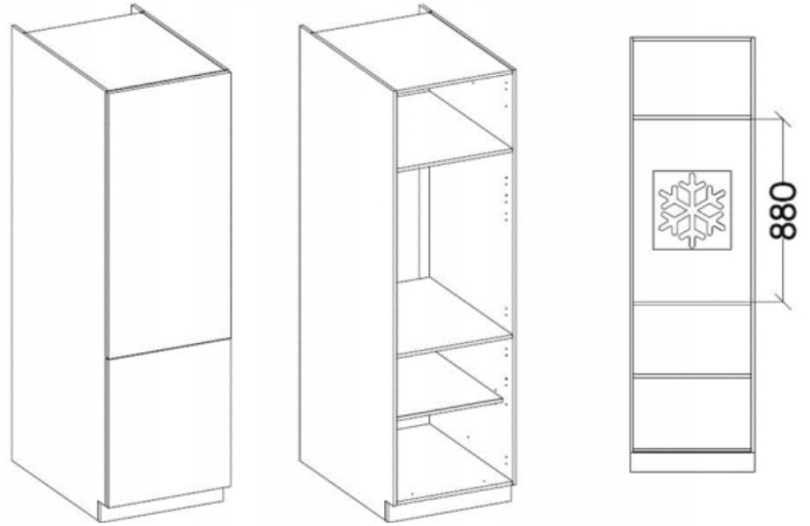

### Zestaw mebli TORRES 290 cm

Odkryj elegancję i praktyczność mebli TORRES, które doskonale uzupełnią każdą przestrzeń kuchenną. Ten wyjątkowy zestaw składa się z siedmiu starannie zaprojektowanych elementów, dostępnych w różnych wariantach kolorystycznych, dzięki czemu łatwo dopasujesz je do swojego stylu. Meble Torres nie tylko wyróżniają się atrakcyjnym wyglądem, ale również odpowiadają na potrzeby najbardziej wymagających użytkowników. Dzięki zastosowaniu nowoczesnych technologii produkcji, są one niezwykle łatwe w montażu oraz codziennym użytkowaniu. **W cenę zestawu jest wliczony BLAT** biały o grubości 28 mm. Nie ma możliwości zmiany kupna pojedynczych szafek, sprzedawany jest wyłącznie jako zestaw. Meble do samodzielnego montażu, do zestawu dołączona czytelna instrukcja.

#### Podstawowe cechy systemu TORRES:

- korpus: Płyta laminowana 16 mm - biały, tył - HDF 2,5 mm - biały,
- fronty: Płyta laminowana 16 mm,
- Rodzaj obrzeża: korpus - melamina, front - ABS,
- Nóżki : ślizg podwójny czarny,
- Uchwyty: 128 mm / tworzywo,
- System otwierania szuflad: prowadnica rolkowa,
- cichy domyk: NIE

#### Elementy zestawu kuchennego 290 cm:

Szafka dolna pod zlew 100 cm (100/82/56,6)

Słupek kuchenny 30 cm (30/200.56,6)

Szafka zabudowa piekarnika 60 cm (60/82/56,6)

Szafka z szufladami 40 cm (40/82/56,6)

Słupek kuchenny 60 cm (60/200/56,6)

Szafka górna 40 cm (40/58/30,6)

Szafka górna 100 cm (100/58/30,6)

**Maksymalna wielkość lodówki**

**Wnętrza szafek:**

---

Produkt posiada dodatkowe opcje:

**Kolor frontu:** Bellato Szary , Biały Mat , Dąb Artisan , Dąb Ribbeck , Labrador , Matera , SKagerrak