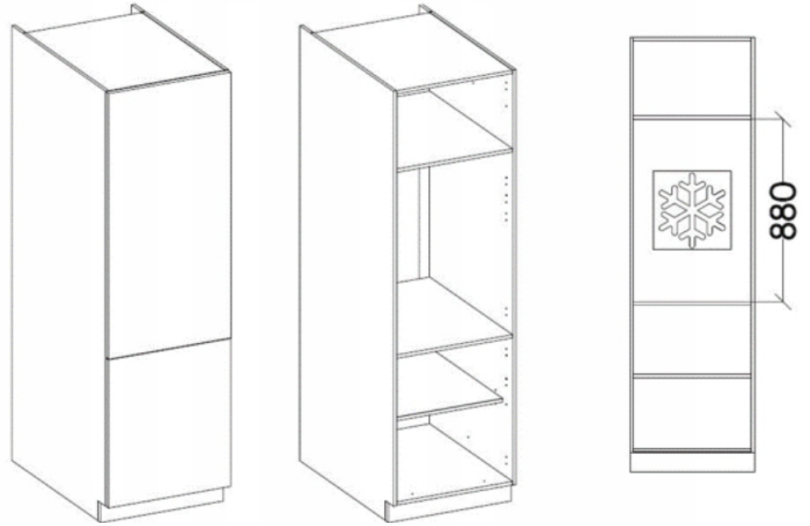

Cena	2 160 zł
Czas wysyłki	3-7 dni roboczych
Numer katalogowy	4333
Szerokość	290 cm
wykończenie	Matowe
Kolor frontu	Materia
Kolor korpusu	Biały Mat
Wysokość	200 cm
Głębokość	57 cm

Opis produktu

Zestaw mebli TORRES 290 cm

Podstawowe cechy systemu TORRES:

- korpus: Płyta laminowana 16 mm - biały, tył - HDF 2,5 mm - biały,
- fronty: Płyta laminowana 16 mm,
- Rodzaj obrzeża: korpus - melamina, front - ABS,
- Nóżki : ślizg podwójny czarny,
- Uchwyty: 128 mm / tworzywo,
- System otwierania szuflad: prowadnica rolkowa,
- cichy domyk: NIE

Elementy zestawu kuchennego 290 cm:

Szafka dolna pod zlew 100 cm (100/82/56,6)

Słupek kuchenny 30 cm (30/200.56,6)

Szafka zabudowa piekarnika 60 cm (60/82/56,6)

Szafka z szufladami 40 cm (40/82/56,6)

Słupki kuchenny 60 cm (60/200/56,6)

Szafka górna 40 cm (40/58/30,6)

Szafka górna 100 cm (100/58/30,6)

Maksymalna wielkość lodówki

Wnętrza szafek:

Produkt posiada dodatkowe opcje:

Kolor frontu: Bellato Szary , Biały Mat , Dąb Artisan , Dąb Ribbeck , Labrador , Matera , SKagerrak