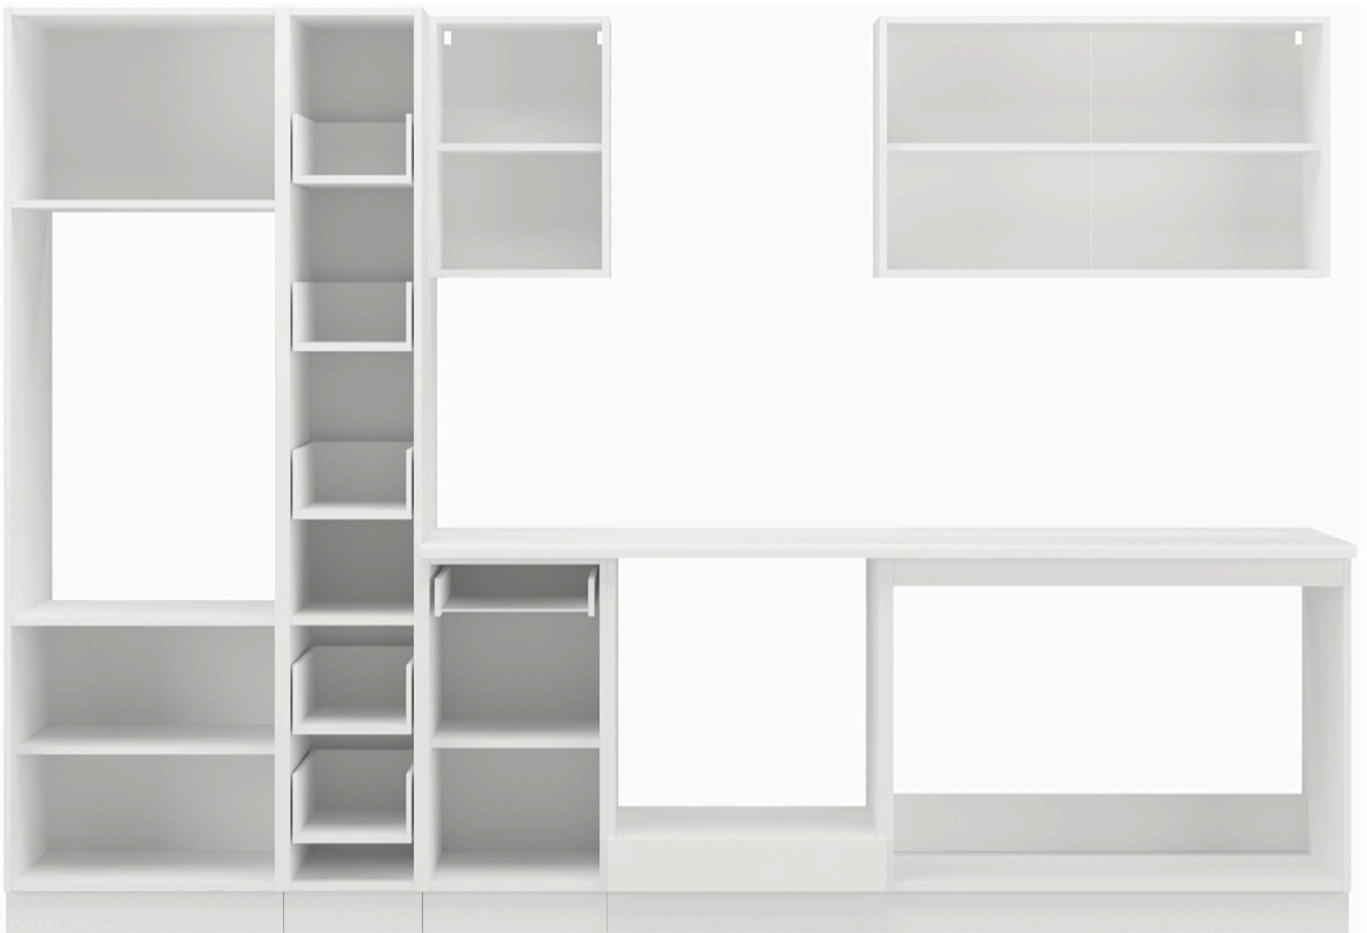

Odkryj elegancję i praktyczność mebli TORRES, które doskonale uzupełnią każdą przestrzeń kuchenną. Ten wyjątkowy zestaw składa się z siedmiu starannie zaprojektowanych elementów, dostępnych w różnych wariantach kolorystycznych, dzięki czemu łatwo dopasujesz je do swojego stylu. Meble Torres nie tylko wyróżniają się atrakcyjnym wyglądem, ale również odpowiadają na potrzeby najbardziej wymagających użytkowników. Dzięki zastosowaniu nowoczesnych technologii produkcji, są one niezwykle łatwe w montażu oraz codziennym użytkowaniu. **W cenę zestawu jest wliczony BLAT** biały o grubości 28 mm. Nie ma możliwości zmiany kupna pojedynczych szafek, sprzedawany jest wyłącznie jako zestaw. Meble do samodzielnego montażu, do zestawu dołączona czytelna instrukcja.

Podstawowe cechy systemu TORRES:

- korpus: Płyta laminowana 16 mm - biały, tył - HDF 2,5 mm - biały,
- fronty: Płyta laminowana 16 mm,
- Rodzaj obrzeża: korpus - melamina, front - ABS,
- Nóżki : ślizg podwójny czarny,
- Uchwyty: 128 mm / tworzywo,
- System otwierania szuflad: prowadnica rolkowa,
- cichy domyk: NIE

Elementy zestawu kuchennego 290 cm:

Szafka dolna pod zlew 100 cm (100/82/56,6)

Słupek kuchenny 30 cm (30/200.56,6)

Szafka zabudowa piekarnika 60 cm (60/82/56,6)

Szafka z szufladami 40 cm (40/82/56,6)

Słupki kuchenny 60 cm (60/200/56,6)

Szafka górna 40 cm (40/58/30,6)

Szafka górna 100 cm (100/58/30,6)

Maksymalna wielkość lodówki

Wnętrza szafek:

Produkt posiada dodatkowe opcje:

Kolor frontu: Bellato Szary , Biały Mat , Dąb Artisan , Dąb Ribbeck , Labrador , Matera , SKagerrak