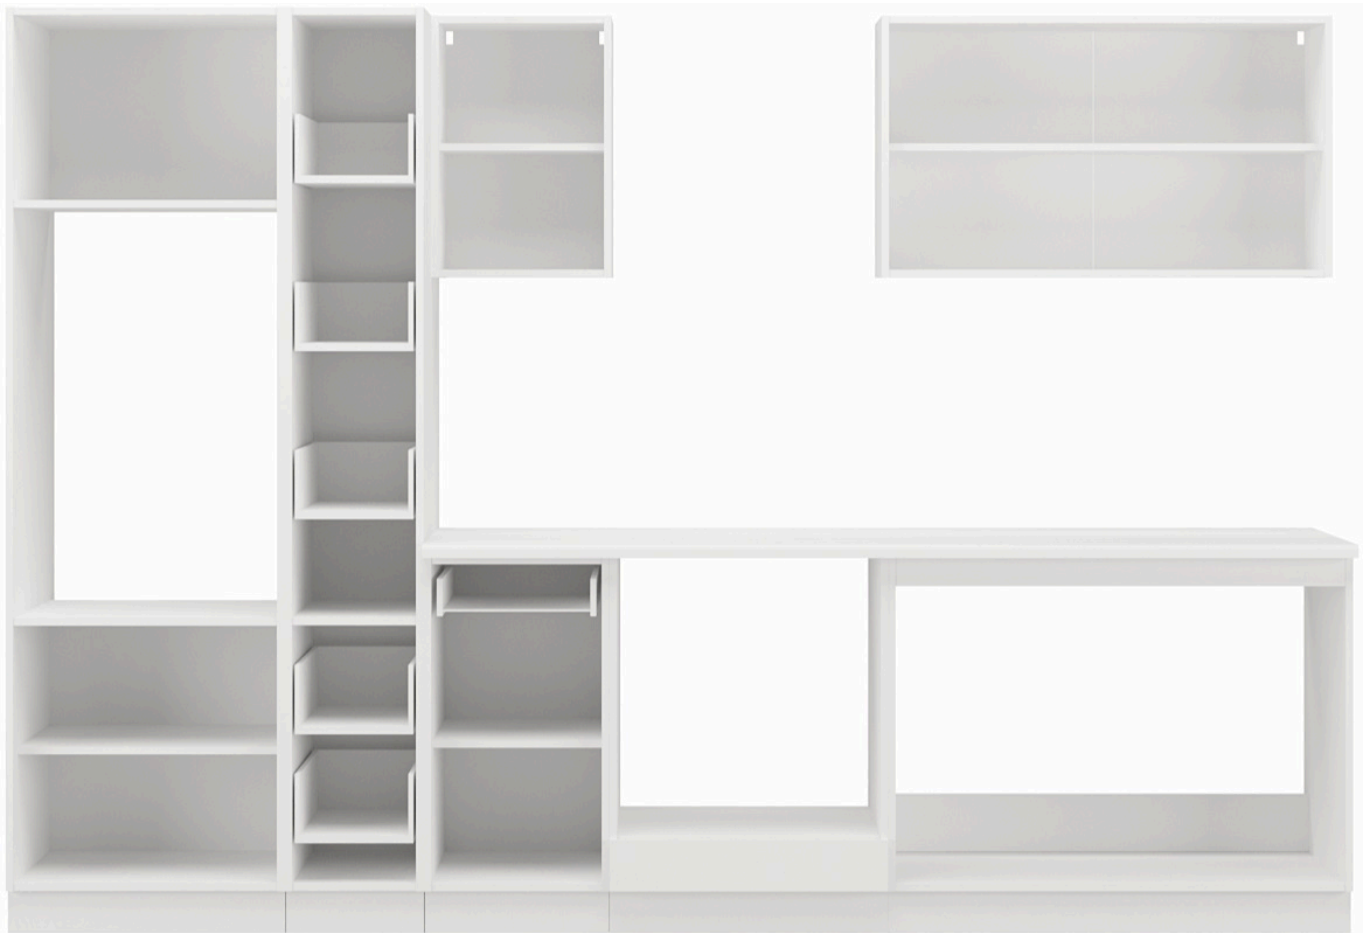

Opis produktu

Zestaw mebli TORRES 290 cm

Odkryj elegancję i praktyczność mebli TORRES, które doskonale uzupełnią każdą przestrzeń kuchenną. Ten wyjątkowy zestaw składa się z siedmiu starannie zaprojektowanych elementów, dostępnych w różnych wariantach kolorystycznych, dzięki czemu łatwo dopasujesz je do swojego stylu. Meble Torres nie tylko wyróżniają się atrakcyjnym wyglądem, ale również odpowiadają na potrzeby najbardziej wymagających użytkowników. Dzięki zastosowaniu nowoczesnych technologii produkcji, są one niezwykle łatwe w montażu oraz codziennym użytkowaniu. **W cenę zestawu jest wliczony BLAT** biały o grubości 28 mm. Nie ma możliwości zmiany kupna pojedynczych szafek, sprzedawany jest wyłącznie jako zestaw. Meble do samodzielnego montażu, do zestawu dołączona czytelna instrukcja.

Podstawowe cechy systemu TORRES:

- korpus: Płyta laminowana 16 mm - biały, tył - HDF 2,5 mm - biały,
- fronty: Płyta laminowana 16 mm,
- Rodzaj obrzeża: korpus - melamina, front - ABS,
- Nóżki : ślizg podwójny czarny,
- Uchwyty: 128 mm / tworzywo,
- System otwierania szuflad: prowadnica rolkowa,
- cichy domyk: NIE

Elementy zestawu kuchennego 290 cm:

Szafka dolna pod zlew 100 cm (100/82/56,6)

Słupek kuchenny 30 cm (30/200.56,6)

Szafka zabudowa piekarnika 60 cm (60/82/56,6)

Szafka z szufladami 40 cm (40/82/56,6)

Słupek kuchenny 60 cm (60/200/56,6)

Szafka górna 40 cm (40/58/30,6)

Szafka górna 100 cm (100/58/30,6)

Maksymalna wielkość lodówki

Wnętrza szafek:

Produkt posiada dodatkowe opcje:

Kolor frontu: Bellato Szary , Biały Mat , Dąb Artisan , Dąb Ribbeck , Labrador , Matera , SKagerrak