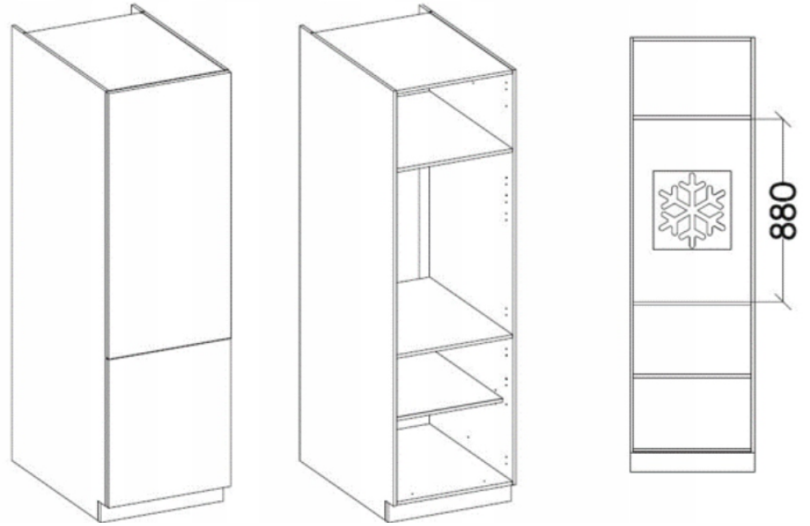

Opis produktu

Zestaw mebli TORRES 290 cm

Odkryj elegancję i praktyczność mebli TORRES, które doskonale uzupełnią każdą przestrzeń kuchenną. Ten wyjątkowy zestaw składa się z siedmiu starannie zaprojektowanych elementów, dostępnych w różnych wariantach kolorystycznych, dzięki czemu łatwo dopasujesz je do swojego stylu. Meble Torres nie tylko wyróżniają się atrakcyjnym wyglądem, ale również odpowiadają na potrzeby najbardziej wymagających użytkowników. Dzięki zastosowaniu nowoczesnych technologii produkcji, są one niezwykle łatwe w montażu oraz codziennym użytkowaniu. **W cenę zestawu jest wliczony BLAT** biały o grubości 28 mm. Nie ma możliwości zmiany kupna pojedynczych szafek, sprzedawany jest wyłącznie jako zestaw. Meble do samodzielnego montażu, do zestawu dołączona czytelna instrukcja.

Podstawowe cechy systemu TORRES:

- korpus: Płyta laminowana 16 mm - biały, tył - HDF 2,5 mm - biały,
- fronty: Płyta laminowana 16 mm,
- Rodzaj obrzeża: korpus - melamina, front - ABS,
- Nóżki : ślizg podwójny czarny,
- Uchwyty: 128 mm / tworzywo,
- System otwierania szuflad: prowadnica rolkowa,
- cichy domyk: NIE

Elementy zestawu kuchennego 290 cm:

Szafka dolna pod zlew 100 cm (100/82/56,6)

Słupek kuchenny 30 cm (30/200.56,6)

Szafka zabudowa piekarnika 60 cm (60/82/56,6)

Szafka z szufladami 40 cm (40/82/56,6)

Słupek kuchenny 60 cm (60/200/56,6)

Szafka górna 40 cm (40/58/30,6)

Szafka górna 100 cm (100/58/30,6)

Maksymalna wielkość lodówki

Wnętrza szafek:

Produkt posiada dodatkowe opcje:

Kolor frontu: Bellato Szary , Biały Mat , Dąb Artisan , Dąb Ribbeck , Labrador , Matera , SKagerrak