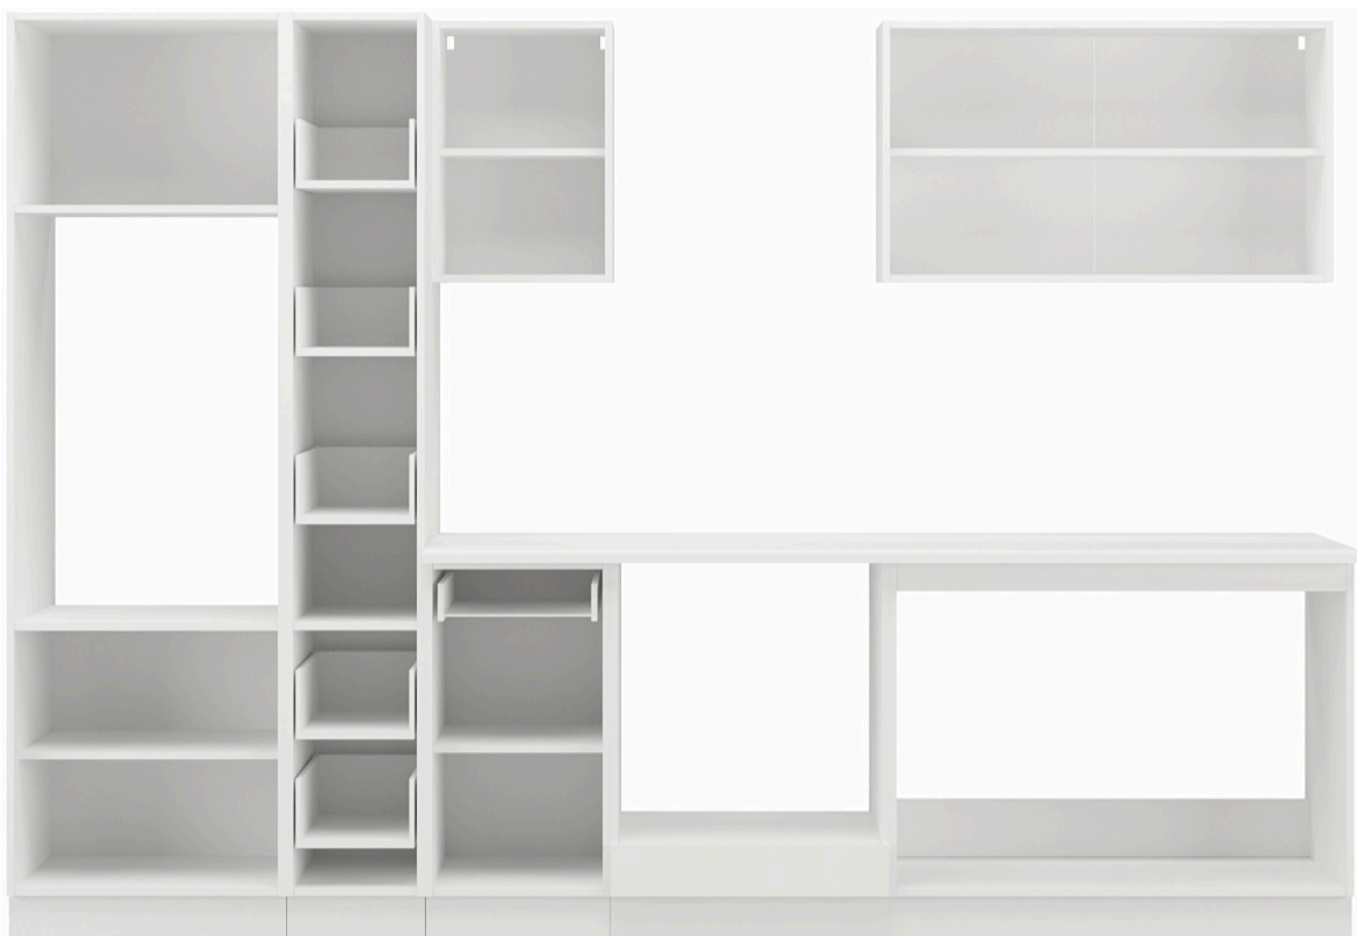

### Zestaw mebli TORRES 290 cm

Odkryj elegancję i praktyczność mebli TORRES, które doskonale uzupełnią każdą przestrzeń kuchenną. Ten wyjątkowy zestaw składa się z siedmiu starannie zaprojektowanych elementów, dostępnych w różnych wariantach kolorystycznych, dzięki czemu łatwo dopasujesz je do swojego stylu. Meble Torres nie tylko wyróżniają się atrakcyjnym wyglądem, ale również odpowiadają na potrzeby najbardziej wymagających użytkowników. Dzięki zastosowaniu nowoczesnych technologii produkcji, są one niezwykle łatwe w montażu oraz codziennym użytkowaniu. **W cenę zestawu jest wliczony BLAT** biały o grubości 28 mm. Nie ma możliwości zmiany kupna pojedynczych szafek, sprzedawany jest wyłącznie jako zestaw. Meble do samodzielnego montażu, do zestawu dołączona czytelna instrukcja.

#### Podstawowe cechy systemu TORRES:

- korpus: Płyta laminowana 16 mm - biały, tył - HDF 2,5 mm - biały,
- fronty: Płyta laminowana 16 mm,
- Rodzaj obrzeża: korpus - melamina, front - ABS,
- Nóżki : ślizg podwójny czarny,
- Uchwyty: 128 mm / tworzywo,
- System otwierania szuflad: prowadnica rolkowa,
- cichy domyk: NIE

#### Elementy zestawu kuchennego 290 cm:

Szafka dolna pod zlew 100 cm (100/82/56,6)

Słupek kuchenny 30 cm (30/200.56,6)

Szafka zabudowa piekarnika 60 cm (60/82/56,6)

Szafka z szufladami 40 cm (40/82/56,6)

Słupek kuchenny 60 cm (60/200/56,6)

Szafka górna 40 cm (40/58/30,6)

Szafka górna 100 cm (100/58/30,6)

**Maksymalna wielkość lodówki**

**Wnętrza szafek:**

---

Produkt posiada dodatkowe opcje:

**Kolor frontu:** Bellato Szary , Biały Mat , Dąb Artisan , Dąb Ribbeck , Labrador , Matera , SKagerrak