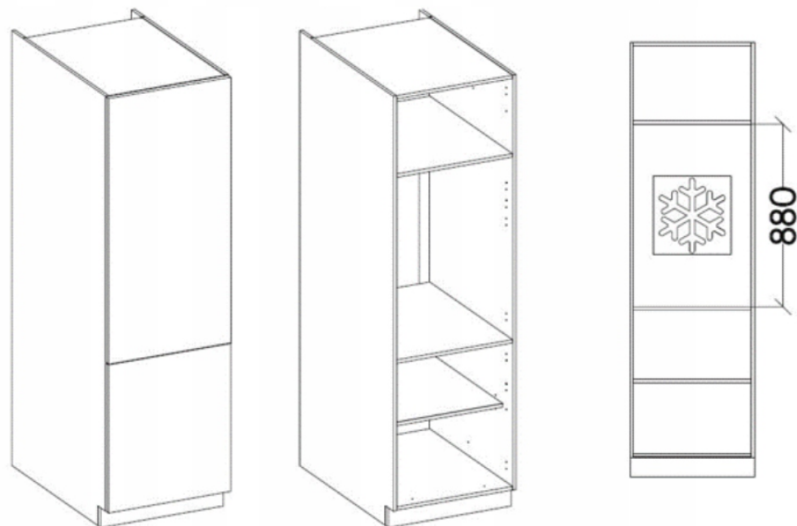

### Zestaw mebli TORRES 290 cm

Odkryj elegancję i praktyczność mebli TORRES, które doskonale uzupełnią każdą przestrzeń kuchenną. Ten wyjątkowy zestaw składa się z siedmiu starannie zaprojektowanych elementów, dostępnych w różnych wariantach kolorystycznych, dzięki czemu łatwo dopasujesz je do swojego stylu. Meble Torres nie tylko wyróżniają się atrakcyjnym wyglądem, ale również odpowiadają na potrzeby najbardziej wymagających użytkowników. Dzięki zastosowaniu nowoczesnych technologii produkcji, są one niezwykle łatwe w montażu oraz codziennym użytkowaniu. **W cenę zestawu jest wliczony BLAT** biały o grubości 28 mm. Nie ma możliwości zmiany kupna pojedynczych szafek, sprzedawany jest wyłącznie jako zestaw. Meble do samodzielnego montażu, do zestawu dołączona czytelna instrukcja.

#### Podstawowe cechy systemu TORRES:

- korpus: Płyta laminowana 16 mm - biały, tył - HDF 2,5 mm - biały,
- fronty: Płyta laminowana 16 mm,
- Rodzaj obrzeża: korpus - melamina, front - ABS,
- Nóżki : ślizg podwójny czarny,
- Uchwyty: 128 mm / tworzywo,
- System otwierania szuflad: prowadnica rolkowa,
- cichy domyk: NIE

#### Elementy zestawu kuchennego 290 cm:

Szafka dolna pod zlew 100 cm (100/82/56,6)

Słupek kuchenny 30 cm (30/200.56,6)

Szafka zabudowa piekarnika 60 cm (60/82/56,6)

Szafka z szufladami 40 cm (40/82/56,6)

Słupek kuchenny 60 cm (60/200/56,6)

Szafka górna 40 cm (40/58/30,6)

Szafka górna 100 cm (100/58/30,6)

**Maksymalna wielkość lodówki**

**Wnętrza szafek:**

---

Produkt posiada dodatkowe opcje:

**Kolor frontu:** Bellato Szary , Biały Mat , Dąb Artisan , Dąb Ribbeck , Labrador , Matera , SKagerrak