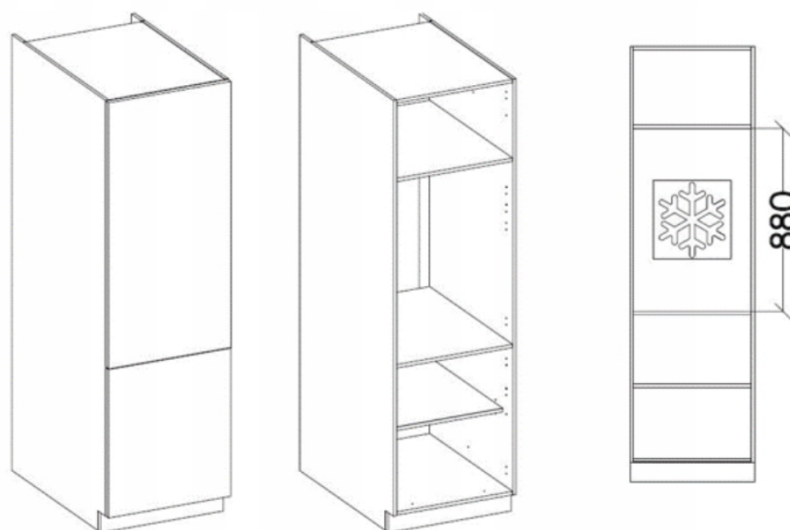

Cena	1 615 zł
Czas wysyłki	3-7 dni roboczych
Numer katalogowy	4317
Szerokość	270
Kolor korpusu	Biały Mat
Kolor frontu	Zielony (labrador)
wykończenie	Matowe

Opis produktu

Zestaw mebli TORRES 270 cm

Odkryj elegancję i praktyczność mebli TORRES, które doskonale uzupełnią każdą przestrzeń kuchenną. Ten wyjątkowy zestaw składa się z ośmiu starannie zaprojektowanych elementów, dostępnych w różnych wariantach kolorystycznych, dzięki czemu łatwo dopasujesz je do swojego stylu. Meble Torres nie tylko wyróżniają się atrakcyjnym wyglądem, ale również odpowiadają na potrzeby najbardziej wymagających użytkowników. Dzięki zastosowaniu nowoczesnych technologii produkcji, są one niezwykle łatwe w montażu oraz codziennym użytkowaniu. **W cenę zestawu jest wliczony BLAT** biały o grubości 28 mm. Nie ma możliwości zmiany kupna pojedynczych szafek, sprzedawany jest wyłącznie jako zestaw. Meble do samodzielnego montażu, do zestawu dołączona czytelna instrukcja.

Podstawowe cechy systemu TORRES:

- korpus: Płyta laminowana 16 mm - biały, tył - HDF 2,5 mm - biały,
- fronty: Płyta laminowana 16 mm,
- Rodzaj obrzeża: korpus - melamina, front - ABS,
- Nóżki : ślizg podwójny czarny,
- Uchwyty: 128 mm / tworzywo,
- System otwierania szuflad: prowadnica rolkowa,
- cichy domyk: NIE

Elementy zestawu kuchennego 270 cm:

Szafka zabudowa piekarnika 60 (60/82/56,6)

Szafka z szufladami 40 (40/82/56,6)

Słupek kuchenny 60 (60/200/56,6)

Szafka dolna pod zlew 50 (50/82/56,6)

Front do zmywarki 60 (59,6/57/1,6)

Szafka górna 40 (40/58/30,6)

Szafka górna 50 (50/58/30,6)

Szafka górna 60 (60/58/30,6)

Maksymalna wielkość lodówki

Wnętrza szafek:

Produkt posiada dodatkowe opcje:

Kolor frontu: Bellato Szary , Biały Mat , Dąb Artisan , Dąb Ribbeck , Labrador , Matera , SKagerrak