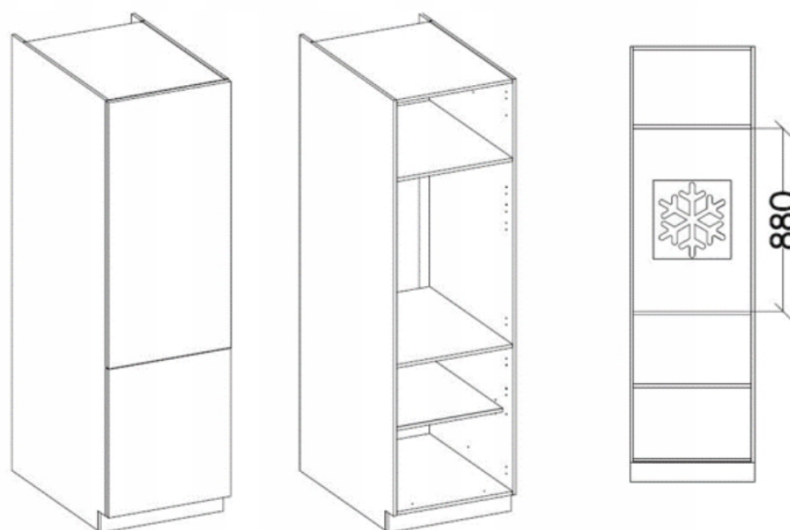

Cena	1 664 zł
Czas wysyłki	3-7 dni roboczych
Numer katalogowy	4317
Szerokość	270
Kolor korpusu	Biały Mat
Kolor frontu	Zielony (labrador)
wykończenie	Matowe

Opis produktu

Zestaw mebli TORRES 270 cm

Odkryj elegancję i praktyczność mebli TORRES, które doskonale uzupełnią każdą przestrzeń kuchenną. Ten wyjątkowy zestaw składa się z ośmiu starannie zaprojektowanych elementów, dostępnych w różnych wariantach kolorystycznych, dzięki czemu łatwo dopasujesz je do swojego stylu. Meble Torres nie tylko wyróżniają się atrakcyjnym wyglądem, ale również odpowiadają na potrzeby najbardziej wymagających użytkowników. Dzięki zastosowaniu nowoczesnych technologii produkcji, są one niezwykle łatwe w montażu oraz codziennym użytkowaniu. **W cenę zestawu jest wliczony BLAT** biały o grubości 28 mm. Nie ma możliwości zmiany kupna pojedynczych szafek, sprzedawany jest wyłącznie jako zestaw. Meble do samodzielnego montażu, do zestawu dołączona czytelna instrukcja.

Podstawowe cechy systemu TORRES:

- korpus: Płyta laminowana 16 mm - biały, tył - HDF 2,5 mm - biały,
- fronty: Płyta laminowana 16 mm,
- Rodzaj obrzeża: korpus - melamina, front - ABS,
- Nóżki : ślizg podwójny czarny,
- Uchwyty: 128 mm / tworzywo,
- System otwierania szuflad: prowadnica rolkowa,
- cichy domyk: NIE

Elementy zestawu kuchennego 270 cm:

Szafka zabudowa piekarnika 60 (60/82/56,6)

Szafka z szufladami 40 (40/82/56,6)

Słupek kuchenny 60 (60/200/56,6)

Szafka dolna pod zlew 50 (50/82/56,6)

Front do zmywarki 60 (59,6/57/1,6)

Szafka górna 40 (40/58/30,6)

Szafka górna 50 (50/58/30,6)

Szafka górna 60 (60/58/30,6)

Maksymalna wielkość lodówki

Wnętrza szafek:

Produkt posiada dodatkowe opcje:

Kolor frontu: Bellato Szary , Biały Mat , Dąb Artisan , Dąb Ribbeck , Labrador , Matera , SKagerrak