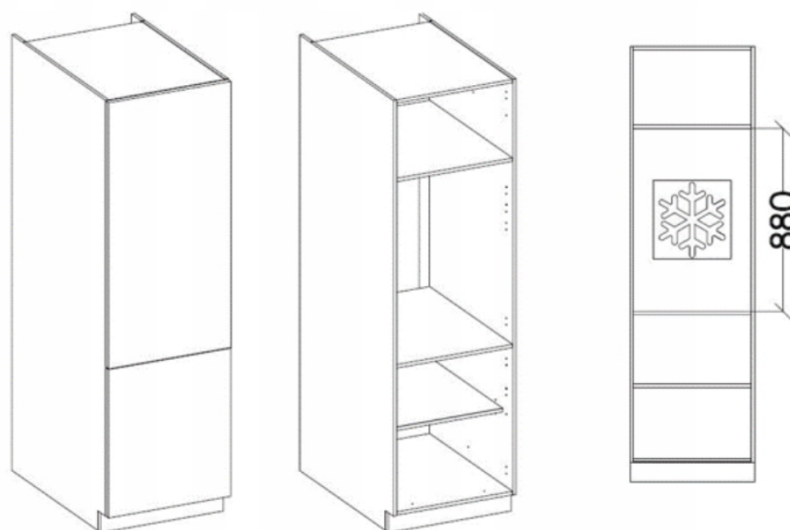

### Opis produktu

**Zestaw mebli TORRES 270 cm**

Odkryj elegancję i praktyczność mebli TORRES, które doskonale uzupełnią każdą przestrzeń kuchenną. Ten wyjątkowy zestaw składa się z ośmiu starannie zaprojektowanych elementów, dostępnych w różnych wariantach kolorystycznych, dzięki czemu łatwo dopasujesz je do swojego stylu. Meble Torres nie tylko wyróżniają się atrakcyjnym wyglądem, ale również odpowiadają na potrzeby najbardziej wymagających użytkowników. Dzięki zastosowaniu nowoczesnych technologii produkcji, są one niezwykle łatwe w montażu oraz codziennym użytkowaniu. **W cenę zestawu jest wliczony BLAT** biały o grubości 28 mm. Nie ma możliwości zmiany kupna pojedynczych szafek, sprzedawany jest wyłącznie jako zestaw. Meble do samodzielnego montażu, do zestawu dołączona czytelna instrukcja.

### Podstawowe cechy systemu TORRES:

- korpus: Płyta laminowana 16 mm - biały, tył - HDF 2,5 mm - biały,
- fronty: Płyta laminowana 16 mm,
- Rodzaj obrzeża: korpus - melamina, front - ABS,
- Nóżki : ślizg podwójny czarny,
- Uchwyty: 128 mm / tworzywo,
- System otwierania szuflad: prowadnica rolkowa,
- cichy domyk: NIE

### Elementy zestawu kuchennego 270 cm:

Szafka zabudowa piekarnika 60 (60/82/56,6)

Szafka z szufladami 40 (40/82/56,6)

Słupek kuchenny 60 (60/200/56,6)

Szafka dolna pod zlew 50 (50/82/56,6)

Front do zmywarki 60 (59,6/57/1,6)

Szafka górna 40 (40/58/30,6)

Szafka górna 50 (50/58/30,6)

Szafka górna 60 (60/58/30,6)

Maksymalna wielkość lodówki

Wnętrza szafek:

Produkt posiada dodatkowe opcje:

**Kolor frontu:** Bellato Szary , Biały Mat , Dąb Artisan , Dąb Ribbeck , Labrador , Matera , SKagerrak