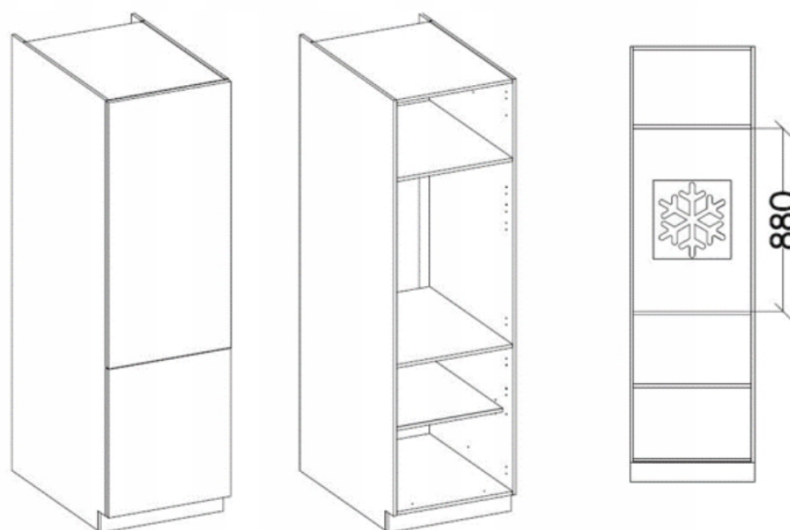

Cena	1 664 zł
Czas wysyłki	3-7 dni roboczych
Numer katalogowy	4315
Szerokość	270
Kolor korpusu	Biały Mat
Kolor frontu	Niebieski (skagarrak)
wykończenie	Matowe

Opis produktu

Zestaw mebli TORRES 270 cm

Odkryj elegancję i praktyczność mebli TORRES, które doskonale uzupełnią każdą przestrzeń kuchenną. Ten wyjątkowy zestaw składa się z ośmiu starannie zaprojektowanych elementów, dostępnych w różnych wariantach kolorystycznych, dzięki czemu łatwo dopasujesz je do swojego stylu. Meble Torres nie tylko wyróżniają się atrakcyjnym wyglądem, ale również odpowiadają na potrzeby najbardziej wymagających użytkowników. Dzięki zastosowaniu nowoczesnych technologii produkcji, są one niezwykle łatwe w montażu oraz codziennym użytkowaniu. **W cenę zestawu jest wliczony BLAT** biały o grubości 28 mm. Nie ma możliwości zmiany kupna pojedynczych szafek, sprzedawany jest wyłącznie jako zestaw. Meble do samodzielnego montażu, do zestawu dołączona czytelna instrukcja.

Podstawowe cechy systemu TORRES:

- korpus: Płyta laminowana 16 mm - biały, tył - HDF 2,5 mm - biały,
- fronty: Płyta laminowana 16 mm,
- Rodzaj obrzeża: korpus - melamina, front - ABS,
- Nóżki : ślizg podwójny czarny,
- Uchwyty: 128 mm / tworzywo,
- System otwierania szuflad: prowadnica rolkowa,
- cichy domyk: NIE

Elementy zestawu kuchennego 270 cm:

Szafka zabudowa piekarnika 60 (60/82/56,6)

Szafka z szufladami 40 (40/82/56,6)

Słupek kuchenny 60 (60/200/56,6)

Szafka dolna pod zlew 50 (50/82/56,6)

Front do zmywarki 60 (59,6/57/1,6)

Szafka górna 40 (40/58/30,6)

Szafka górna 50 (50/58/30,6)

Szafka górna 60 (60/58/30,6)

Maksymalna wielkość lodówki

Wnętrza szafek:

Produkt posiada dodatkowe opcje:

Kolor frontu: Bellato Szary , Biały Mat , Dąb Artisan , Dąb Ribbeck , Labrador , Matera , SKagerrak