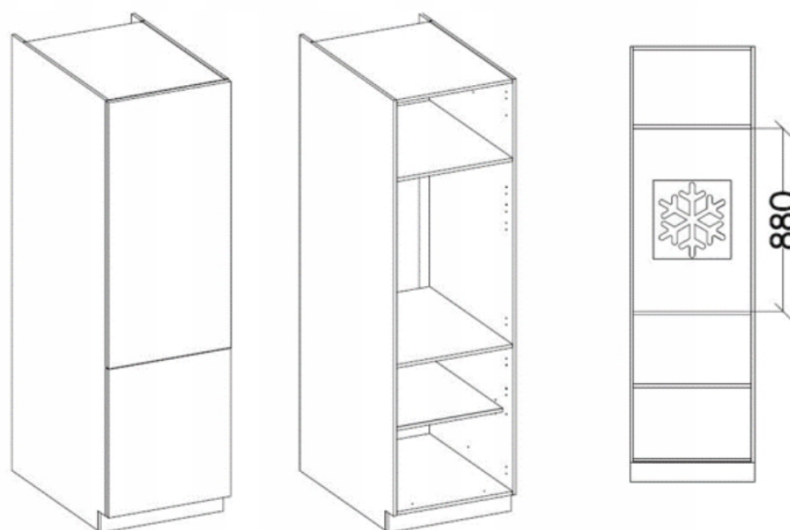

Opis produktu

Zestaw mebli TORRES 270 cm

Odkryj elegancję i praktyczność mebli TORRES, które doskonale uzupełnią każdą przestrzeń kuchenną. Ten wyjątkowy zestaw składa się z ośmiu starannie zaprojektowanych elementów, dostępnych w różnych wariantach kolorystycznych, dzięki czemu łatwo dopasujesz je do swojego stylu. Meble Torres nie tylko wyróżniają się atrakcyjnym wyglądem, ale również odpowiadają na potrzeby najbardziej wymagających użytkowników. Dzięki zastosowaniu nowoczesnych technologii produkcji, są one niezwykle łatwe w montażu oraz codziennym użytkowaniu. **W cenę zestawu jest wliczony BLAT** biały o grubości 28 mm. Nie ma możliwości zmiany kupna pojedynczych szafek, sprzedawany jest wyłącznie jako zestaw. Meble do samodzielnego montażu, do zestawu dołączona czytelna instrukcja.

Podstawowe cechy systemu TORRES:

- korpus: Płyta laminowana 16 mm - biały, tył - HDF 2,5 mm - biały,
- fronty: Płyta laminowana 16 mm,
- Rodzaj obrzeża: korpus - melamina, front - ABS,
- Nóżki : ślizg podwójny czarny,
- Uchwyty: 128 mm / tworzywo,
- System otwierania szuflad: prowadnica rolkowa,
- cichy domyk: NIE

Elementy zestawu kuchennego 270 cm:

Szafka zabudowa piekarnika 60 (60/82/56,6)

Szafka z szufladami 40 (40/82/56,6)

Słupek kuchenny 60 (60/200/56,6)

Szafka dolna pod zlew 50 (50/82/56,6)

Front do zmywarki 60 (59,6/57/1,6)

Szafka górna 40 (40/58/30,6)

Szafka górna 50 (50/58/30,6)

Szafka górna 60 (60/58/30,6)

Maksymalna wielkość lodówki

Wnętrza szafek:

Produkt posiada dodatkowe opcje:

Kolor frontu: Bellato Szary , Biały Mat , Dąb Artisan , Dąb Ribbeck , Labrador , Matera , SKagerrak