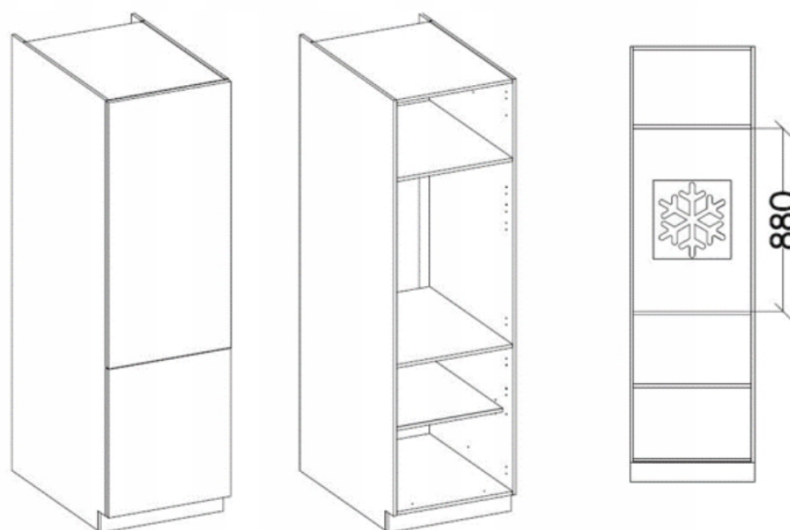

Cena	1 664 zł
Czas wysyłki	3-7 dni roboczych
Numer katalogowy	4314
Szerokość	270
Kolor korpusu	Biały Mat
Kolor frontu	Dąb Ribbeck
wykończenie	Matowe

Opis produktu

Zestaw mebli TORRES 270 cm

Odkryj elegancję i praktyczność mebli TORRES, które doskonale uzupełnią każdą przestrzeń kuchenną. Ten wyjątkowy zestaw składa się z ośmiu starannie zaprojektowanych elementów, dostępnych w różnych wariantach kolorystycznych, dzięki czemu łatwo dopasujesz je do swojego stylu. Meble Torres nie tylko wyróżniają się atrakcyjnym wyglądem, ale również odpowiadają na potrzeby najbardziej wymagających użytkowników. Dzięki zastosowaniu nowoczesnych technologii produkcji, są one niezwykle łatwe w montażu oraz codziennym użytkowaniu. **W cenę zestawu jest wliczony BLAT** biały o grubości 28 mm. Nie ma możliwości zmiany kupna pojedynczych szafek, sprzedawany jest wyłącznie jako zestaw. Meble do samodzielnego montażu, do zestawu dołączona czytelna instrukcja.

Podstawowe cechy systemu TORRES:

- korpus: Płyta laminowana 16 mm - biały, tył - HDF 2,5 mm - biały,
- fronty: Płyta laminowana 16 mm,
- Rodzaj obrzeża: korpus - melamina, front - ABS,
- Nóżki : ślizg podwójny czarny,
- Uchwyty: 128 mm / tworzywo,
- System otwierania szuflad: prowadnica rolkowa,
- cichy domyk: NIE

Elementy zestawu kuchennego 270 cm:

Szafka zabudowa piekarnika 60 (60/82/56,6)

Szafka z szufladami 40 (40/82/56,6)

Słupek kuchenny 60 (60/200/56,6)

Szafka dolna pod zlew 50 (50/82/56,6)

Front do zmywarki 60 (59,6/57/1,6)

Szafka górna 40 (40/58/30,6)

Szafka górna 50 (50/58/30,6)

Szafka górna 60 (60/58/30,6)

Maksymalna wielkość lodówki

Wnętrza szafek:

Produkt posiada dodatkowe opcje:

Kolor frontu: Bellato Szary , Biały Mat , Dąb Artisan , Dąb Ribbeck , Labrador , Matera , SKagerrak