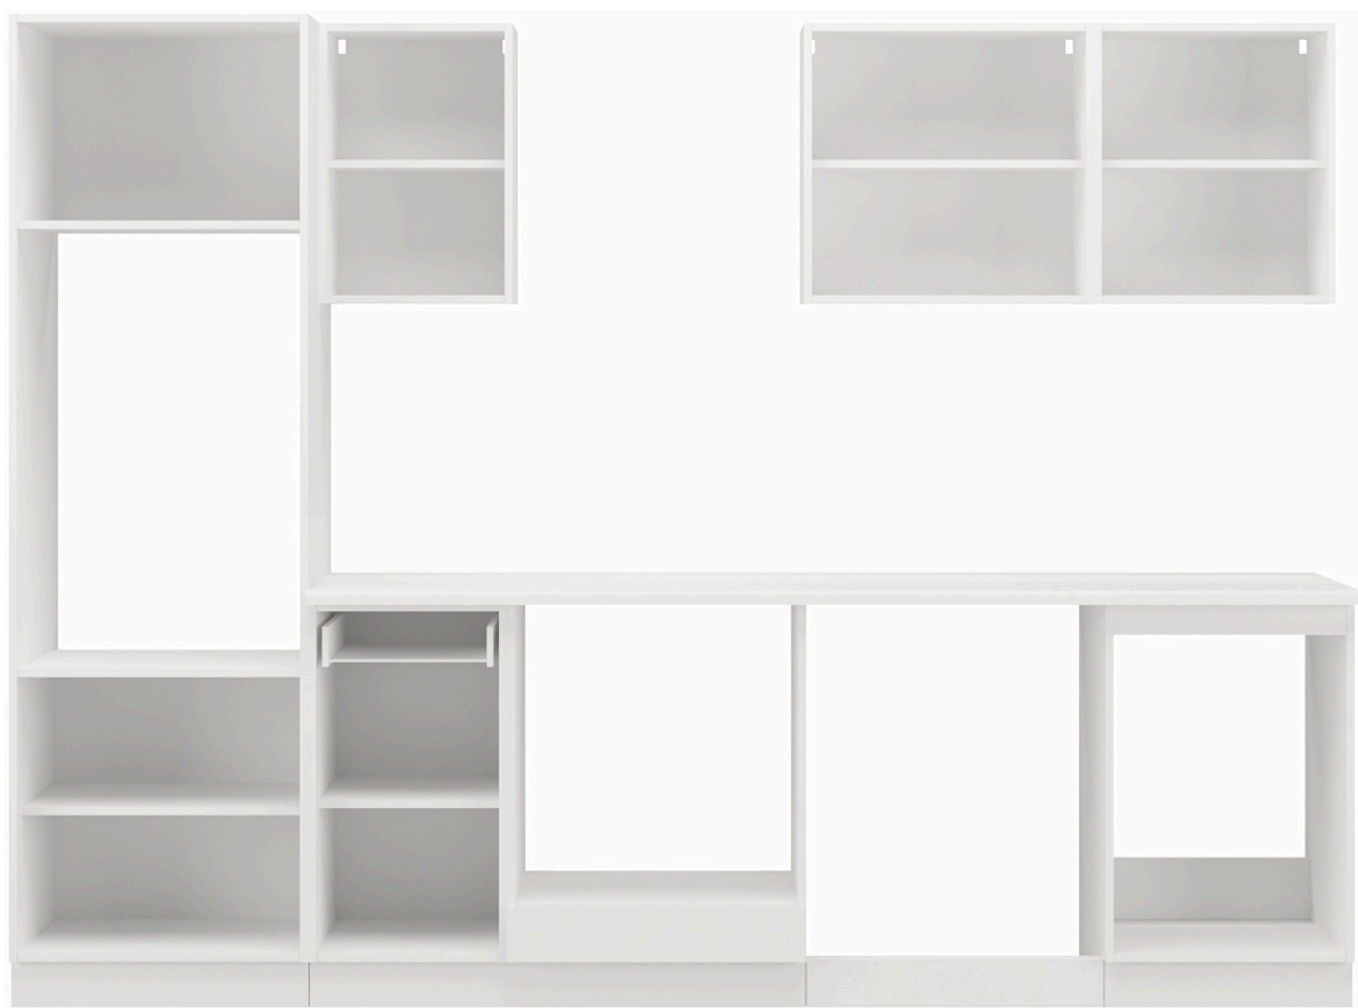

Cena	1 615 zł
Czas wysyłki	3-7 dni roboczych
Numer katalogowy	4319
Szerokość	270
Kolor korpusu	Biały Mat
Kolor frontu	Dąb Artisan
wykończenie	Matowe

Opis produktu

Zestaw mebli TORRES 270 cm

Odkryj elegancję i praktyczność mebli TORRES, które doskonale uzupełnią każdą przestrzeń kuchenną. Ten wyjątkowy zestaw składa się z ośmiu starannie zaprojektowanych elementów, dostępnych w różnych wariantach kolorystycznych, dzięki czemu łatwo dopasujesz je do swojego stylu. Meble Torres nie tylko wyróżniają się atrakcyjnym wyglądem, ale również odpowiadają na potrzeby najbardziej wymagających użytkowników. Dzięki zastosowaniu nowoczesnych technologii produkcji, są one niezwykle łatwe w montażu oraz codziennym użytkowaniu. **W cenę zestawu jest wliczony BLAT** biały o grubości 28 mm. Nie ma możliwości zmiany kupna pojedynczych szafek, sprzedawany jest wyłącznie jako zestaw. Meble do samodzielnego montażu, do zestawu dołączona czytelna instrukcja.

Podstawowe cechy systemu TORRES:

- korpus: Płyta laminowana 16 mm - biały, tył - HDF 2,5 mm - biały,
- fronty: Płyta laminowana 16 mm,
- Rodzaj obrzeża: korpus - melamina, front - ABS,
- Nóżki : ślizg podwójny czarny,
- Uchwyty: 128 mm / tworzywo,
- System otwierania szuflad: prowadnica rolkowa,
- cichy domyk: NIE

Elementy zestawu kuchennego 270 cm:

Szafka zabudowa piekarnika 60 (60/82/56,6)

Szafka z szufladami 40 (40/82/56,6)

Słupek kuchenny 60 (60/200/56,6)

Szafka dolna pod zlew 50 (50/82/56,6)

Front do zmywarki 60 (59,6/57/1,6)

Szafka górna 40 (40/58/30,6)

Szafka górna 50 (50/58/30,6)

Szafka górna 60 (60/58/30,6)

Maksymalna wielkość lodówki

Wnętrza szafek:

Produkt posiada dodatkowe opcje:

Kolor frontu: Bellato Szary , Biały Mat , Dąb Artisan , Dąb Ribbeck , Labrador , Matera , SKagerrak