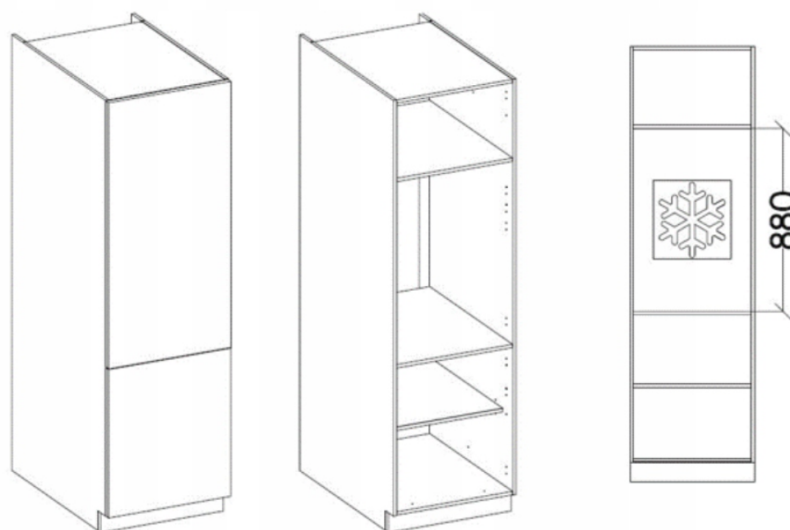

Cena	1 615 zł
Czas wysyłki	3-7 dni roboczych
Numer katalogowy	4319
Szerokość	270
Kolor korpusu	Biały Mat
Kolor frontu	Dąb Artisan
wykończenie	Matowe

Opis produktu

Zestaw mebli TORRES 270 cm

Odkryj elegancję i praktyczność mebli TORRES, które doskonale uzupełnią każdą przestrzeń kuchenną. Ten wyjątkowy zestaw składa się z ośmiu starannie zaprojektowanych elementów, dostępnych w różnych wariantach kolorystycznych, dzięki czemu łatwo dopasujesz je do swojego stylu. Meble Torres nie tylko wyróżniają się atrakcyjnym wyglądem, ale również odpowiadają na potrzeby najbardziej wymagających użytkowników. Dzięki zastosowaniu nowoczesnych technologii produkcji, są one niezwykle łatwe w montażu oraz codziennym użytkowaniu. **W cenę zestawu jest wliczony BLAT** biały o grubości 28 mm. Nie ma możliwości zmiany kupna pojedynczych szafek, sprzedawany jest wyłącznie jako zestaw. Meble do samodzielnego montażu, do zestawu dołączona czytelna instrukcja.

Podstawowe cechy systemu TORRES:

- korpus: Płyta laminowana 16 mm - biały, tył - HDF 2,5 mm - biały,
- fronty: Płyta laminowana 16 mm,
- Rodzaj obrzeża: korpus - melamina, front - ABS,
- Nóżki : ślizg podwójny czarny,
- Uchwyty: 128 mm / tworzywo,
- System otwierania szuflad: prowadnica rolkowa,
- cichy domyk: NIE

Elementy zestawu kuchennego 270 cm:

Szafka zabudowa piekarnika 60 (60/82/56,6)

Szafka z szufladami 40 (40/82/56,6)

Słupek kuchenny 60 (60/200/56,6)

Szafka dolna pod zlew 50 (50/82/56,6)

Front do zmywarki 60 (59,6/57/1,6)

Szafka górna 40 (40/58/30,6)

Szafka górna 50 (50/58/30,6)

Szafka górna 60 (60/58/30,6)

Maksymalna wielkość lodówki

Wnętrza szafek:

Produkt posiada dodatkowe opcje:

Kolor frontu: Bellato Szary , Biały Mat , Dąb Artisan , Dąb Ribbeck , Labrador , Matera , SKagerrak