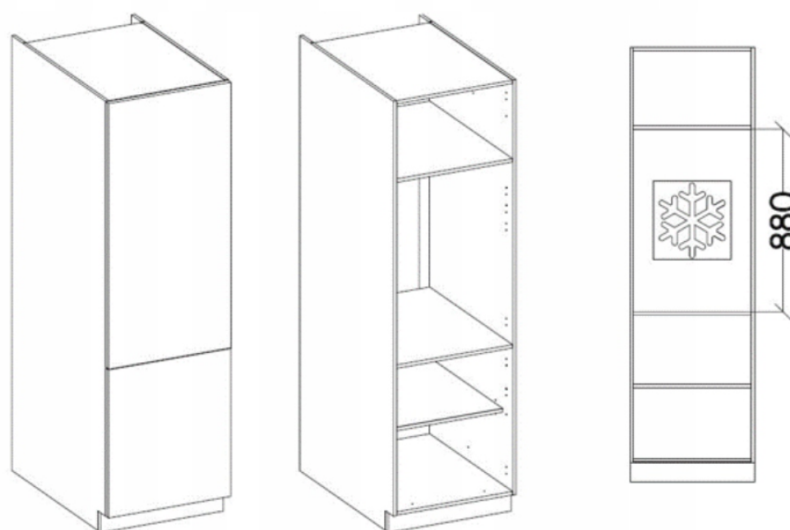

Opis produktu

Zestaw mebli TORRES 260 cm

Odkryj elegancję i praktyczność mebli TORRES, które doskonale uzupełnią każdą przestrzeń kuchenną. Ten wyjątkowy zestaw składa się z sześciu starannie zaprojektowanych elementów, dostępnych w różnych wariantach kolorystycznych, dzięki czemu łatwo dopasujesz je do swojego stylu. Meble Torres nie tylko wyróżniają się atrakcyjnym wyglądem, ale również odpowiadają na potrzeby najbardziej wymagających użytkowników. Dzięki zastosowaniu nowoczesnych technologii produkcji, są one niezwykle łatwe w montażu oraz codziennym użytkowaniu. **W cenę zestawu jest wliczony BLAT** biały o grubości 28 mm. Nie ma możliwości zmiany kupna pojedynczych szafek, sprzedawany jest wyłącznie jako zestaw. Meble do samodzielnego montażu, do zestawu dołączona czytelna instrukcja.

Podstawowe cechy systemu TORRES:

- korpus: Płyta laminowana 16 mm - biały, tył - HDF 2,5 mm - biały,
- fronty: Płyta laminowana 16 mm,
- Rodzaj obrzeża: korpus - melamina, front - ABS,
- Nóżki : ślizg podwójny czarny,
- Uchwyty: 128 mm / tworzywo,
- System otwierania szuflad: prowadnica rolkowa,
- cichy domyk: NIE

Elementy zestawu kuchennego 260 cm:

Szafka dolna pod zlew 100 cm (100/82/56,6)

Szafka zabudowa piekarnika 60 cm (60/82/56,6)

Szafka z szufladami 40 cm (40/82/56,6)

Słupek kuchenny 60 cm (60/200/56,6)

Szafka górna 40 cm (40/58/30,6)

Szafka górna 100 cm (100/58/30,6)

Maksymalna wielkość lodówki

Wnętrza szafek:

Produkt posiada dodatkowe opcje:

Kolor frontu: Bellato Szary , Biały Mat , Dąb Artisan , Dąb Ribbeck , Labrador , Matera , SKagerrak