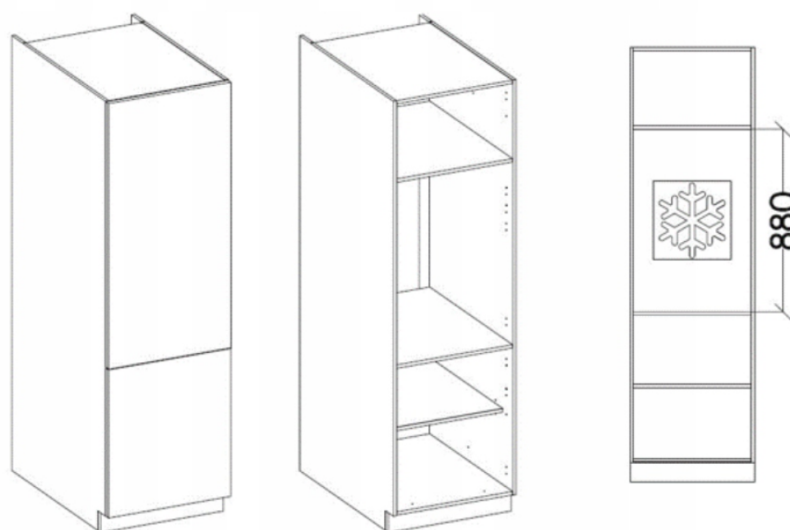

Cena	1 593 zł
Czas wysyłki	3-7 dni roboczych
Numer katalogowy	4310
Szerokość	260
Kolor korpusu	Biały Mat
Kolor frontu	Zielony (labrador)
wykończenie	Matowe

Opis produktu

Zestaw mebli TORRES 260 cm

Odkryj elegancję i praktyczność mebli TORRES, które doskonale uzupełnią każdą przestrzeń kuchenną. Ten wyjątkowy zestaw składa się z sześciu starannie zaprojektowanych elementów, dostępnych w różnych wariantach kolorystycznych, dzięki czemu łatwo dopasujesz je do swojego stylu. Meble Torres nie tylko wyróżniają się atrakcyjnym wyglądem, ale również odpowiadają na potrzeby najbardziej wymagających użytkowników. Dzięki zastosowaniu nowoczesnych technologii produkcji, są one niezwykle łatwe w montażu oraz codziennym użytkowaniu. **W cenę zestawu jest wliczony BLAT** biały o grubości 28 mm. Nie ma możliwości zmiany kupna pojedynczych szafek, sprzedawany jest wyłącznie jako zestaw. Meble do samodzielnego montażu, do zestawu dołączona czytelna instrukcja.

Podstawowe cechy systemu TORRES:

- korpus: Płyta laminowana 16 mm - biały, tył - HDF 2,5 mm - biały,
- fronty: Płyta laminowana 16 mm,
- Rodzaj obrzeża: korpus - melamina, front - ABS,
- Nóżki : ślizg podwójny czarny,
- Uchwyty: 128 mm / tworzywo,
- System otwierania szuflad: prowadnica rolkowa,
- cichy domyk: NIE

Elementy zestawu kuchennego 260 cm:

Szafka dolna pod zlew 100 cm (100/82/56,6)

Szafka zabudowa piekarnika 60 cm (60/82/56,6)

Szafka z szufladami 40 cm (40/82/56,6)

Słupek kuchenny 60 cm (60/200/56,6)

Szafka górna 40 cm (40/58/30,6)

Szafka górna 100 cm (100/58/30,6)

Maksymalna wielkość lodówki

Wnętrza szafek:

Produkt posiada dodatkowe opcje:

Kolor frontu: Bellato Szary , Biały Mat , Dąb Artisan , Dąb Ribbeck , Labrador , Matera , SKagerrak