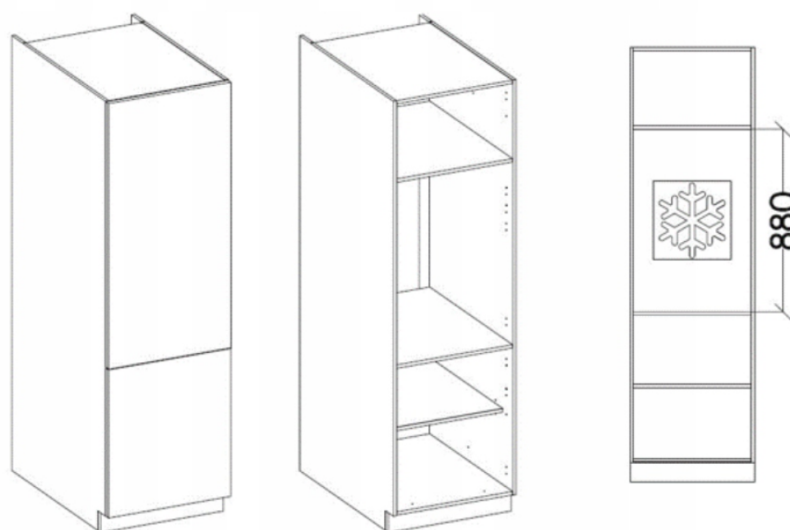

Cena	1 593 zł
Czas wysyłki	3-7 dni roboczych
Numer katalogowy	4311
Szerokość	260
Kolor korpusu	Biały Mat
Kolor frontu	Szary (Ibellato)
wykończenie	Matowe

Opis produktu

Zestaw mebli TORRES 260 cm

Odkryj elegancję i praktyczność mebli TORRES, które doskonale uzupełnią każdą przestrzeń kuchenną. Ten wyjątkowy zestaw składa się z sześciu starannie zaprojektowanych elementów, dostępnych w różnych wariantach kolorystycznych, dzięki czemu łatwo dopasujesz je do swojego stylu. Meble Torres nie tylko wyróżniają się atrakcyjnym wyglądem, ale również odpowiadają na potrzeby najbardziej wymagających użytkowników. Dzięki zastosowaniu nowoczesnych technologii produkcji, są one niezwykle łatwe w montażu oraz codziennym użytkowaniu. **W cenę zestawu jest wliczony BLAT** biały o grubości 28 mm. Nie ma możliwości zmiany kupna pojedynczych szafek, sprzedawany jest wyłącznie jako zestaw. Meble do samodzielnego montażu, do zestawu dołączona czytelna instrukcja.

Podstawowe cechy systemu TORRES:

- korpus: Płyta laminowana 16 mm - biały, tył - HDF 2,5 mm - biały,
- fronty: Płyta laminowana 16 mm,
- Rodzaj obrzeża: korpus - melamina, front - ABS,
- Nóżki : ślizg podwójny czarny,
- Uchwyty: 128 mm / tworzywo,
- System otwierania szuflad: prowadnica rolkowa,
- cichy domyk: NIE

Elementy zestawu kuchennego 260 cm:

Szafka dolna pod zlew 100 cm (100/82/56,6)

Szafka zabudowa piekarnika 60 cm (60/82/56,6)

Szafka z szufladami 40 cm (40/82/56,6)

Słupek kuchenny 60 cm (60/200/56,6)

Szafka górna 40 cm (40/58/30,6)

Szafka górna 100 cm (100/58/30,6)

Maksymalna wielkość lodówki

Wnętrza szafek:

Produkt posiada dodatkowe opcje:

Kolor frontu: Bellato Szary , Biały Mat , Dąb Artisan , Dąb Ribbeck , Labrador , Matera , SKagerrak