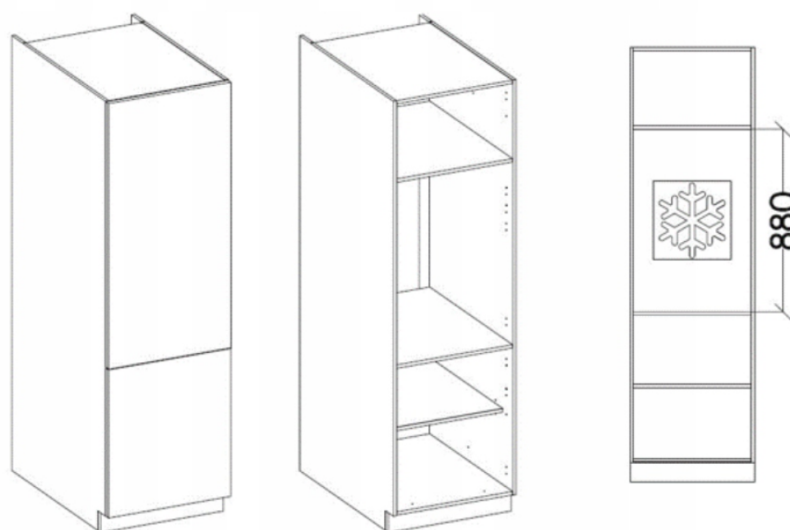

Cena	1 593 zł
Czas wysyłki	3-7 dni roboczych
Numer katalogowy	4312
Szerokość	260
Kolor korpusu	Biały Mat
Kolor frontu	Niebieski (skagerrak)
wykończenie	Matowe

Opis produktu

Zestaw mebli TORRES 260 cm

Odkryj elegancję i praktyczność mebli TORRES, które doskonale uzupełnią każdą przestrzeń kuchenną. Ten wyjątkowy zestaw składa się z sześciu starannie zaprojektowanych elementów, dostępnych w różnych wariantach kolorystycznych, dzięki czemu łatwo dopasujesz je do swojego stylu. Meble Torres nie tylko wyróżniają się atrakcyjnym wyglądem, ale również odpowiadają na potrzeby najbardziej wymagających użytkowników. Dzięki zastosowaniu nowoczesnych technologii produkcji, są one niezwykle łatwe w montażu oraz codziennym użytkowaniu. **W cenę zestawu jest wliczony BLAT** biały o grubości 28 mm. Nie ma możliwości zmiany kupna pojedynczych szafek, sprzedawany jest wyłącznie jako zestaw. Meble do samodzielnego montażu, do zestawu dołączona czytelna instrukcja.

Podstawowe cechy systemu TORRES:

- korpus: Płyta laminowana 16 mm - biały, tył - HDF 2,5 mm - biały,
- fronty: Płyta laminowana 16 mm,
- Rodzaj obrzeża: korpus - melamina, front - ABS,
- Nóżki : ślizg podwójny czarny,
- Uchwyty: 128 mm / tworzywo,
- System otwierania szuflad: prowadnica rolkowa,
- cichy domyk: NIE

Elementy zestawu kuchennego 260 cm:

Szafka dolna pod zlew 100 cm (100/82/56,6)

Szafka zabudowa piekarnika 60 cm (60/82/56,6)

Szafka z szufladami 40 cm (40/82/56,6)

Słupek kuchenny 60 cm (60/200/56,6)

Szafka górna 40 cm (40/58/30,6)

Szafka górna 100 cm (100/58/30,6)

Maksymalna wielkość lodówki

Wnętrza szafek:

Produkt posiada dodatkowe opcje:

Kolor frontu: Bellato Szary , Biały Mat , Dąb Artisan , Dąb Ribbeck , Labrador , Matera , SKagerrak