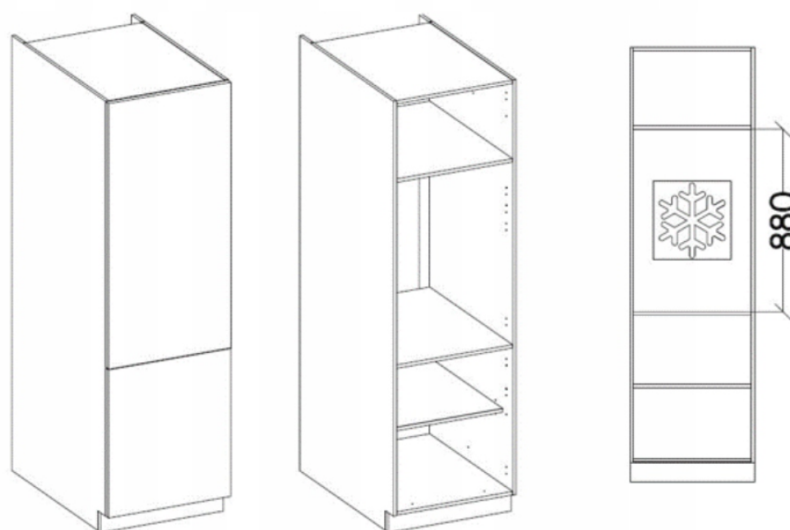

Cena	1 546 zł
Czas wysyłki	3-7 dni roboczych
Numer katalogowy	4312
Szerokość	260
Kolor korpusu	Biały Mat
Kolor frontu	Niebieski (skagerrak)
wykończenie	Matowe

Opis produktu

Zestaw mebli TORRES 260 cm

Odkryj elegancję i praktyczność mebli TORRES, które doskonale uzupełnią każdą przestrzeń kuchenną. Ten wyjątkowy zestaw składa się z sześciu starannie zaprojektowanych elementów, dostępnych w różnych wariantach kolorystycznych, dzięki czemu łatwo dopasujesz je do swojego stylu. Meble Torres nie tylko wyróżniają się atrakcyjnym wyglądem, ale również odpowiadają na potrzeby najbardziej wymagających użytkowników. Dzięki zastosowaniu nowoczesnych technologii produkcji, są one niezwykle łatwe w montażu oraz codziennym użytkowaniu. **W cenę zestawu jest wliczony BLAT** biały o grubości 28 mm. Nie ma możliwości zmiany kupna pojedynczych szafek, sprzedawany jest wyłącznie jako zestaw. Meble do samodzielnego montażu, do zestawu dołączona czytelna instrukcja.

Podstawowe cechy systemu TORRES:

- korpus: Płyta laminowana 16 mm - biały, tył - HDF 2,5 mm - biały,
- fronty: Płyta laminowana 16 mm,
- Rodzaj obrzeża: korpus - melamina, front - ABS,
- Nóżki : ślizg podwójny czarny,
- Uchwyty: 128 mm / tworzywo,
- System otwierania szuflad: prowadnica rolkowa,
- cichy domyk: NIE

Elementy zestawu kuchennego 260 cm:

Szafka dolna pod zlew 100 cm (100/82/56,6)

Szafka zabudowa piekarnika 60 cm (60/82/56,6)

Szafka z szufladami 40 cm (40/82/56,6)

Słupek kuchenny 60 cm (60/200/56,6)

Szafka górna 40 cm (40/58/30,6)

Szafka górna 100 cm (100/58/30,6)

Maksymalna wielkość lodówki

Wnętrza szafek:

Produkt posiada dodatkowe opcje:

Kolor frontu: Bellato Szary , Biały Mat , Dąb Artisan , Dąb Ribbeck , Labrador , Matera , SKagerrak