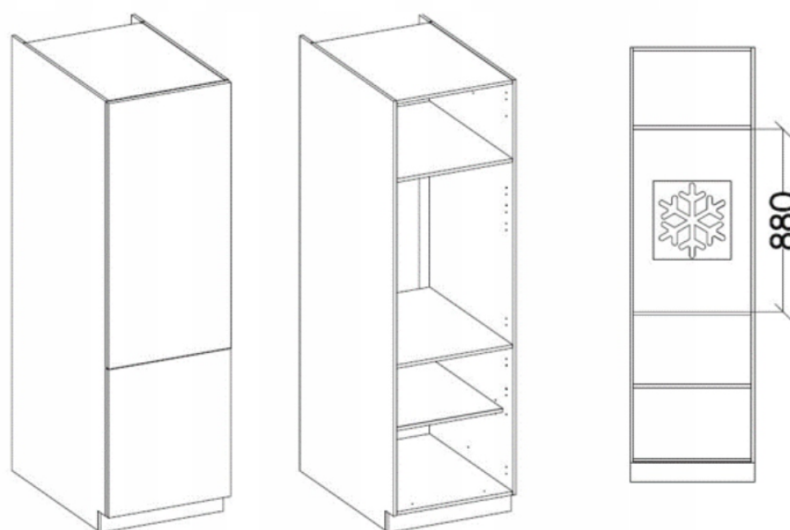

Cena	1 546 zł
Czas wysyłki	3-7 dni roboczych
Numer katalogowy	4309
Szerokość	260
Kolor korpusu	Biały Mat
Kolor frontu	Materia
wykończenie	Matowe

Opis produktu

Zestaw mebli TORRES 260 cm

Odkryj elegancję i praktyczność mebli TORRES, które doskonale uzupełnią każdą przestrzeń kuchenną. Ten wyjątkowy zestaw składa się z sześciu starannie zaprojektowanych elementów, dostępnych w różnych wariantach kolorystycznych, dzięki czemu łatwo dopasujesz je do swojego stylu. Meble Torres nie tylko wyróżniają się atrakcyjnym wyglądem, ale również odpowiadają na potrzeby najbardziej wymagających użytkowników. Dzięki zastosowaniu nowoczesnych technologii produkcji, są one niezwykle łatwe w montażu oraz codziennym użytkowaniu. **W cenę zestawu jest wliczony BLAT** biały o grubości 28 mm. Nie ma możliwości zmiany kupna pojedynczych szafek, sprzedawany jest wyłącznie jako zestaw. Meble do samodzielnego montażu, do zestawu dołączona czytelna instrukcja.

Podstawowe cechy systemu TORRES:

- korpus: Płyta laminowana 16 mm - biały, tył - HDF 2,5 mm - biały,
- fronty: Płyta laminowana 16 mm,
- Rodzaj obrzeża: korpus - melamina, front - ABS,
- Nóżki : ślizg podwójny czarny,
- Uchwyty: 128 mm / tworzywo,
- System otwierania szuflad: prowadnica rolkowa,
- cichy domyk: NIE

Elementy zestawu kuchennego 260 cm:

Szafka dolna pod zlew 100 cm (100/82/56,6)

Szafka zabudowa piekarnika 60 cm (60/82/56,6)

Szafka z szufladami 40 cm (40/82/56,6)

Słupek kuchenny 60 cm (60/200/56,6)

Szafka górna 40 cm (40/58/30,6)

Szafka górna 100 cm (100/58/30,6)

Maksymalna wielkość lodówki

Wnętrza szafek:

Produkt posiada dodatkowe opcje:

Kolor frontu: Bellato Szary , Biały Mat , Dąb Artisan , Dąb Ribbeck , Labrador , Matera , SKagerrak