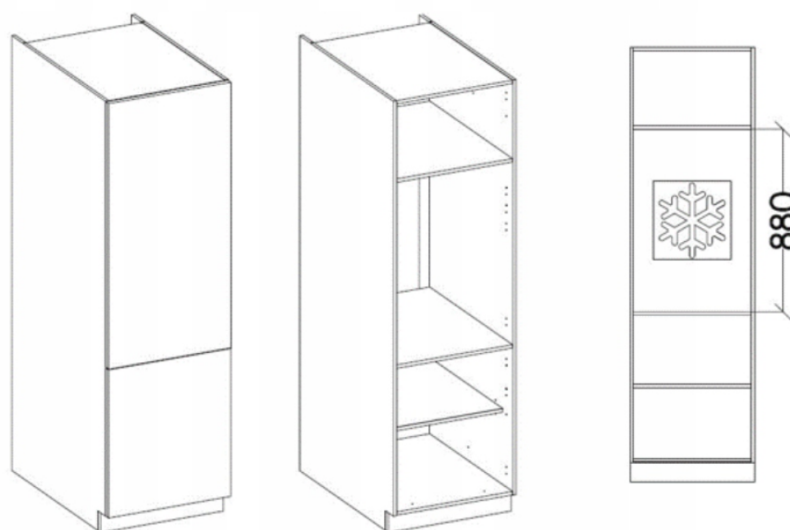

Cena	1 593 zł
Czas wysyłki	3-7 dni roboczych
Numer katalogowy	4309
Szerokość	260
Kolor korpusu	Biały Mat
Kolor frontu	Materia
wykończenie	Matowe

Opis produktu

Zestaw mebli TORRES 260 cm

Odkryj elegancję i praktyczność mebli TORRES, które doskonale uzupełnią każdą przestrzeń kuchenną. Ten wyjątkowy zestaw składa się z sześciu starannie zaprojektowanych elementów, dostępnych w różnych wariantach kolorystycznych, dzięki czemu łatwo dopasujesz je do swojego stylu. Meble Torres nie tylko wyróżniają się atrakcyjnym wyglądem, ale również odpowiadają na potrzeby najbardziej wymagających użytkowników. Dzięki zastosowaniu nowoczesnych technologii produkcji, są one niezwykle łatwe w montażu oraz codziennym użytkowaniu. **W cenę zestawu jest wliczony BLAT** biały o grubości 28 mm. Nie ma możliwości zmiany kupna pojedynczych szafek, sprzedawany jest wyłącznie jako zestaw. Meble do samodzielnego montażu, do zestawu dołączona czytelna instrukcja.

Podstawowe cechy systemu TORRES:

- korpus: Płyta laminowana 16 mm - biały, tył - HDF 2,5 mm - biały,
- fronty: Płyta laminowana 16 mm,
- Rodzaj obrzeża: korpus - melamina, front - ABS,
- Nóżki : ślizg podwójny czarny,
- Uchwyty: 128 mm / tworzywo,
- System otwierania szuflad: prowadnica rolkowa,
- cichy domyk: NIE

Elementy zestawu kuchennego 260 cm:

Szafka dolna pod zlew 100 cm (100/82/56,6)

Szafka zabudowa piekarnika 60 cm (60/82/56,6)

Szafka z szufladami 40 cm (40/82/56,6)

Słupek kuchenny 60 cm (60/200/56,6)

Szafka górna 40 cm (40/58/30,6)

Szafka górna 100 cm (100/58/30,6)

Maksymalna wielkość lodówki

Wnętrza szafek:

Produkt posiada dodatkowe opcje:

Kolor frontu: Bellato Szary , Biały Mat , Dąb Artisan , Dąb Ribbeck , Labrador , Matera , SKagerrak