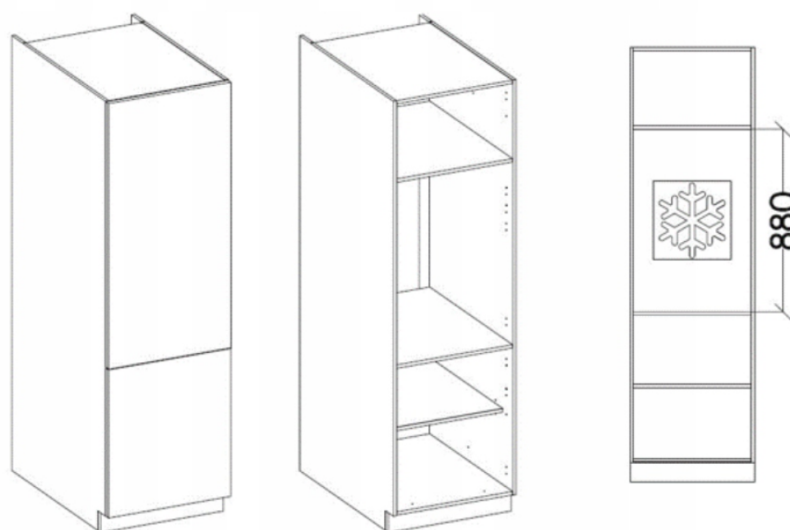

Cena	1 593 zł
Czas wysyłki	3-7 dni roboczych
Numer katalogowy	4313
Szerokość	260
Kolor korpusu	Biały Mat
Kolor frontu	Dąb Ribbeck
wykończenie	Matowe

Opis produktu

Zestaw mebli TORRES 260 cm

Odkryj elegancję i praktyczność mebli TORRES, które doskonale uzupełnią każdą przestrzeń kuchenną. Ten wyjątkowy zestaw składa się z sześciu starannie zaprojektowanych elementów, dostępnych w różnych wariantach kolorystycznych, dzięki czemu łatwo dopasujesz je do swojego stylu. Meble Torres nie tylko wyróżniają się atrakcyjnym wyglądem, ale również odpowiadają na potrzeby najbardziej wymagających użytkowników. Dzięki zastosowaniu nowoczesnych technologii produkcji, są one niezwykle łatwe w montażu oraz codziennym użytkowaniu. **W cenę zestawu jest wliczony BLAT** biały o grubości 28 mm. Nie ma możliwości zmiany kupna pojedynczych szafek, sprzedawany jest wyłącznie jako zestaw. Meble do samodzielnego montażu, do zestawu dołączona czytelna instrukcja.

Podstawowe cechy systemu TORRES:

- korpus: Płyta laminowana 16 mm - biały, tył - HDF 2,5 mm - biały,
- fronty: Płyta laminowana 16 mm,
- Rodzaj obrzeża: korpus - melamina, front - ABS,
- Nóżki : ślizg podwójny czarny,
- Uchwyty: 128 mm / tworzywo,
- System otwierania szuflad: prowadnica rolkowa,
- cichy domyk: NIE

Elementy zestawu kuchennego 260 cm:

Szafka dolna pod zlew 100 cm (100/82/56,6)

Szafka zabudowa piekarnika 60 cm (60/82/56,6)

Szafka z szufladami 40 cm (40/82/56,6)

Słupek kuchenny 60 cm (60/200/56,6)

Szafka górna 40 cm (40/58/30,6)

Szafka górna 100 cm (100/58/30,6)

Maksymalna wielkość lodówki

Wnętrza szafek:

Produkt posiada dodatkowe opcje:

Kolor frontu: Bellato Szary , Biały Mat , Dąb Artisan , Dąb Ribbeck , Labrador , Matera , SKagerrak