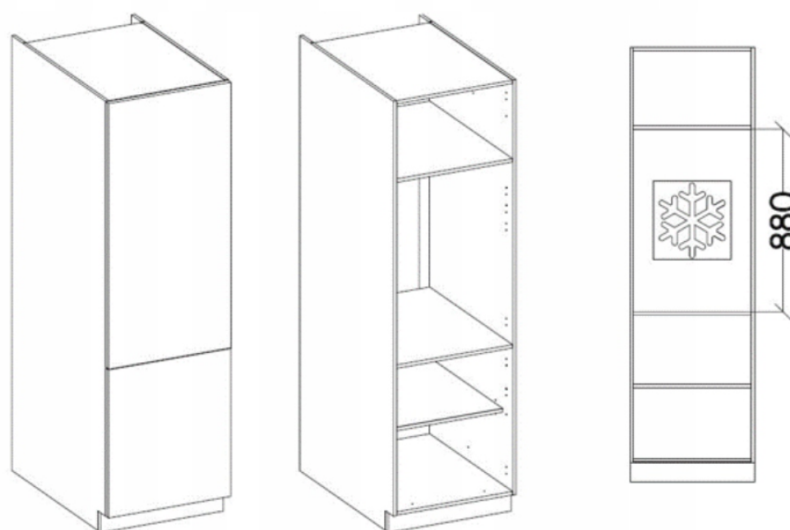

Cena	1 546 zł
Czas wysyłki	3-7 dni roboczych
Numer katalogowy	4313
Szerokość	260
Kolor korpusu	Biały Mat
Kolor frontu	Dąb Ribbeck
wykończenie	Matowe

Opis produktu

Zestaw mebli TORRES 260 cm

Odkryj elegancję i praktyczność mebli TORRES, które doskonale uzupełnią każdą przestrzeń kuchenną. Ten wyjątkowy zestaw składa się z sześciu starannie zaprojektowanych elementów, dostępnych w różnych wariantach kolorystycznych, dzięki czemu łatwo dopasujesz je do swojego stylu. Meble Torres nie tylko wyróżniają się atrakcyjnym wyglądem, ale również odpowiadają na potrzeby najbardziej wymagających użytkowników. Dzięki zastosowaniu nowoczesnych technologii produkcji, są one niezwykle łatwe w montażu oraz codziennym użytkowaniu. **W cenę zestawu jest wliczony BLAT** biały o grubości 28 mm. Nie ma możliwości zmiany kupna pojedynczych szafek, sprzedawany jest wyłącznie jako zestaw. Meble do samodzielnego montażu, do zestawu dołączona czytelna instrukcja.

Podstawowe cechy systemu TORRES:

- korpus: Płyta laminowana 16 mm - biały, tył - HDF 2,5 mm - biały,
- fronty: Płyta laminowana 16 mm,
- Rodzaj obrzeża: korpus - melamina, front - ABS,
- Nóżki : ślizg podwójny czarny,
- Uchwyty: 128 mm / tworzywo,
- System otwierania szuflad: prowadnica rolkowa,
- cichy domyk: NIE

Elementy zestawu kuchennego 260 cm:

Szafka dolna pod zlew 100 cm (100/82/56,6)

Szafka zabudowa piekarnika 60 cm (60/82/56,6)

Szafka z szufladami 40 cm (40/82/56,6)

Słupek kuchenny 60 cm (60/200/56,6)

Szafka górna 40 cm (40/58/30,6)

Szafka górna 100 cm (100/58/30,6)

Maksymalna wielkość lodówki

Wnętrza szafek:

Produkt posiada dodatkowe opcje:

Kolor frontu: Bellato Szary , Biały Mat , Dąb Artisan , Dąb Ribbeck , Labrador , Matera , SKagerrak