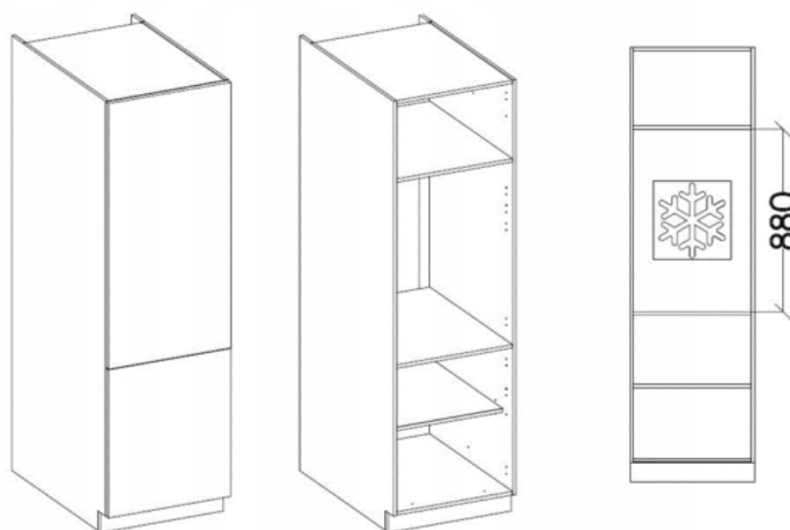

Cena	1 546 zł
Czas wysyłki	3-7 dni roboczych
Numer katalogowy	4308
Szerokość	260
Kolor korpusu	Biały Mat
Kolor frontu	Dąb Artisan
wykończenie	Matowe

Opis produktu

Zestaw mebli TORRES 260 cm

Odkryj elegancję i praktyczność mebli TORRES, które doskonale uzupełnią każdą przestrzeń kuchenną. Ten wyjątkowy zestaw składa się z sześciu starannie zaprojektowanych elementów, dostępnych w różnych wariantach kolorystycznych, dzięki czemu łatwo dopasujesz je do swojego stylu. Meble Torres nie tylko wyróżniają się atrakcyjnym wyglądem, ale również odpowiadają na potrzeby najbardziej wymagających użytkowników. Dzięki zastosowaniu nowoczesnych technologii produkcji, są one niezwykle łatwe w montażu oraz codziennym użytkowaniu. **W cenę zestawu jest wliczony BLAT** biały o grubości 28 mm. Nie ma możliwości zmiany kupna pojedynczych szafek, sprzedawany jest wyłącznie jako zestaw. Meble do samodzielnego montażu, do zestawu dołączona czytelna instrukcja.

Podstawowe cechy systemu TORRES:

- korpus: Płyta laminowana 16 mm - biały, tył - HDF 2,5 mm - biały,
- fronty: Płyta laminowana 16 mm,
- Rodzaj obrzeża: korpus - melamina, front - ABS,
- Nóżki : ślizg podwójny czarny,
- Uchwyty: 128 mm / tworzywo,
- System otwierania szuflad: prowadnica rolkowa,
- cichy domyk: NIE

Elementy zestawu kuchennego 260 cm:

Szafka dolna pod zlew 100 cm (100/82/56,6)

Szafka zabudowa piekarnika 60 cm (60/82/56,6)

Szafka z szufladami 40 cm (40/82/56,6)

Słupek kuchenny 60 cm (60/200/56,6)

Szafka górna 40 cm (40/58/30,6)

Szafka górna 100 cm (100/58/30,6)

Maksymalna wielkość lodówki

Wnętrza szafek:

Produkt posiada dodatkowe opcje:

Kolor frontu: Bellato Szary , Biały Mat , Dąb Artisan , Dąb Ribbeck , Labrador , Matera , SKagerrak