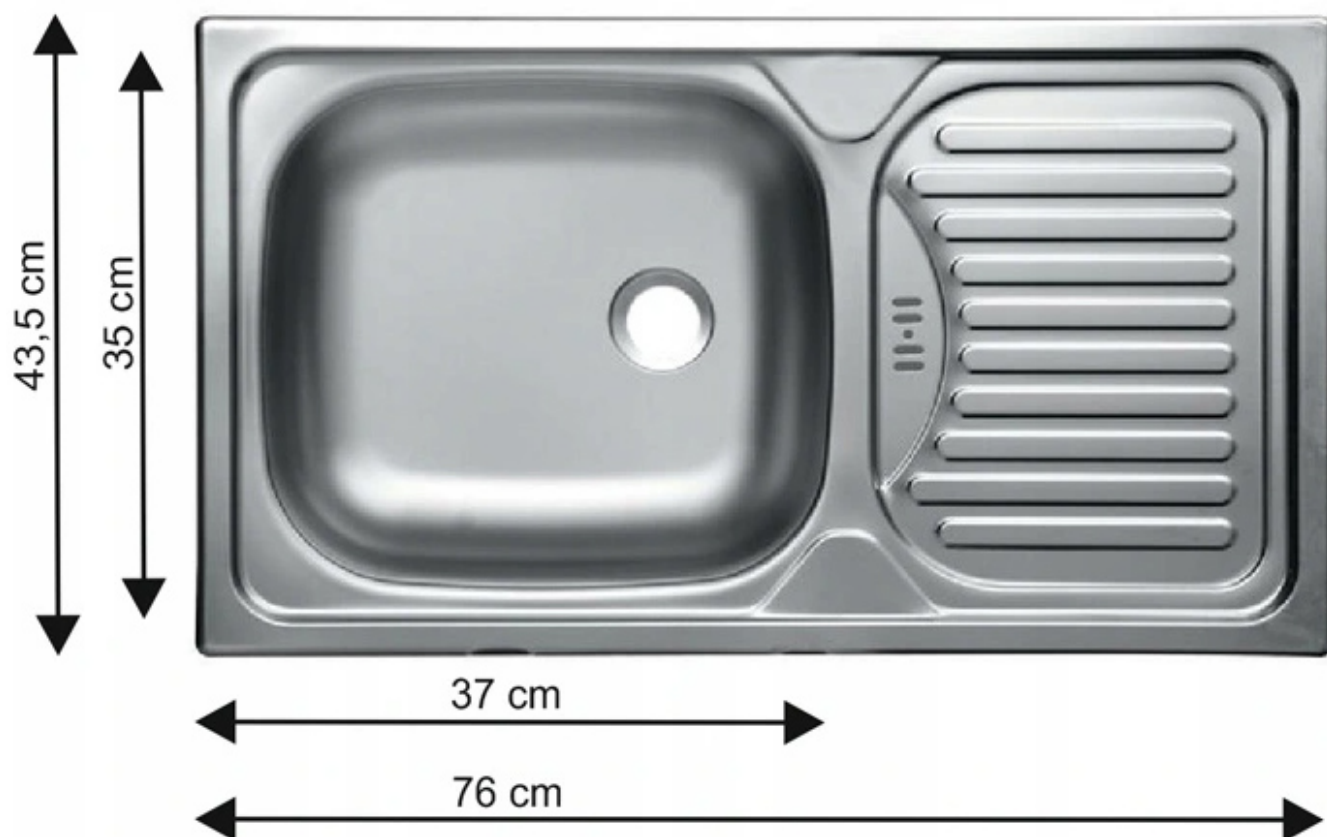

ZLEWOZMYWAK WPUSZCZANY

MOŻLIWOŚĆ WŁASNEJ KONFIGURACJI KUCHNI

TYPOSZEREG PARMA