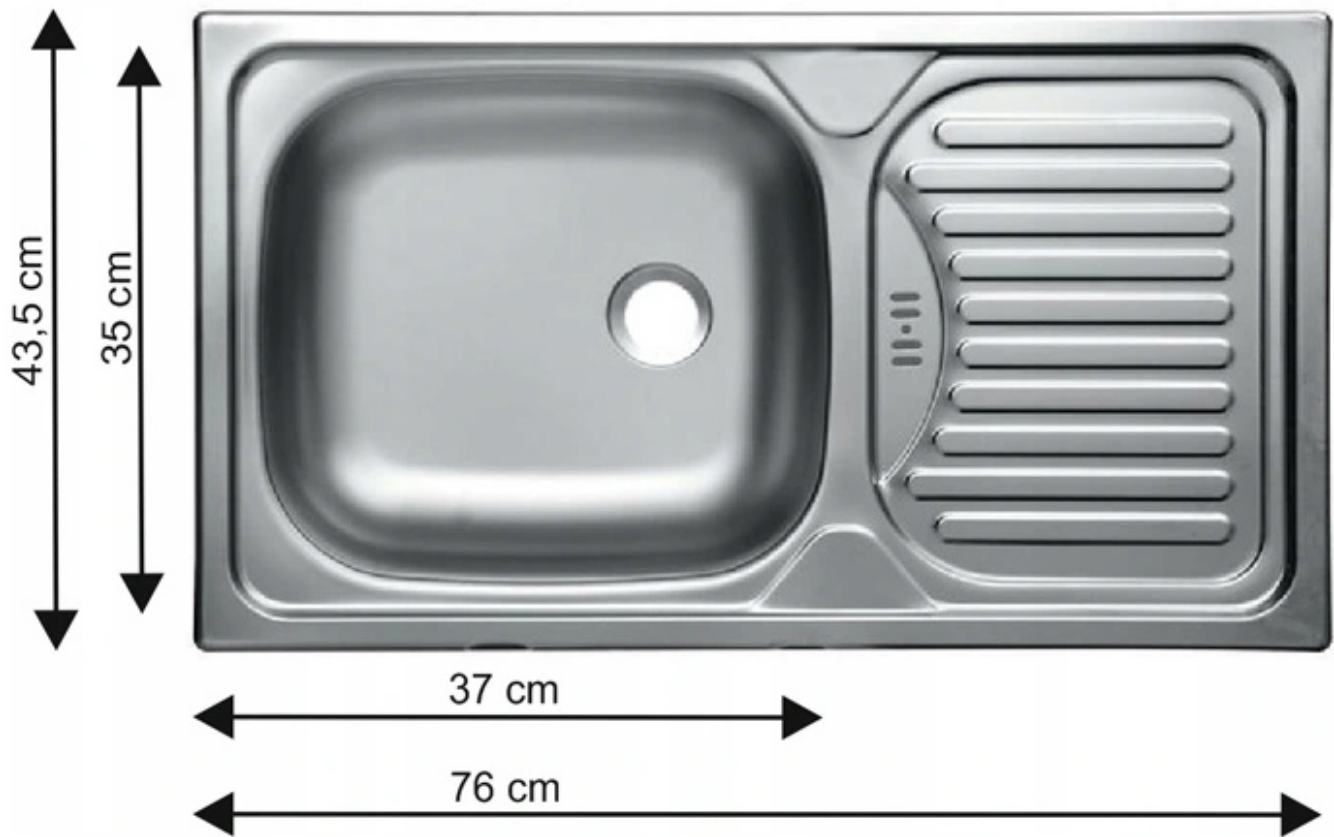

### Opis produktu

---

**PARMA** zestaw mebli kuchennych składający się z 6 elementów o szerokości całkowitej blatu 180 cm. Dostępna w kolorze frontów dąb sonoma. W cenę zestawu nie jest wliczony blat - jest on do kupienia w opcji dodatkowej. Możliwość zakupu zestawu wraz ze zlewozmywakiem.

## SPECYFIKACJA

- szerokość: 180 cm
- wysokość szafki dolne: 82 cm
- wysokość szafki górne: 71,5
- głębokość szafki dolne: 48 cm
- głębokość szafki górne: 31 cm
- korpus: biały
- front: MDF dąb sonoma / PCV dąb sonoma
- uchwyt: 96: 1.162 M03 plastik
- blat dedykowany: 28mm nubian jasny

## SKŁAD ZESTAWU

- szafka dolna 80 ZL 2F BB
- szafka dolna 60 D GAZ BB
- szafka dolna z szufladami 40 D 4S BB
- szafka górna 80 G-72 2F
- szafka górna 60 OK-40
- szafka górna 40 G-72 1F

## DEDYKOWANY BLAT

**ZLEWOZMYWAK WPUSZCZANY**

**MOŻLIWOŚĆ WŁASNEJ KONFIGURACJI KUCHNI**

Szafki standardowe.		cena			cena	
nr artykułu			nr artykułu			
80 ZL 2F BB		190,00 zł	80 GS-72 2F		238,00 zł	
80 x 82 x 48 cm			80 x 71,5 x 31 cm			
80 D 2F BB		214,00 zł	80 G-72 2F		196,00 zł	
80 x 82 x 48 cm			80 x 71,5 x 31 cm			
60 D 2F BB		194,00 zł	60 G-72 2F			174,00 zł
60 x 82 x 48 cm			60 x 71,5 x 31 cm			
40 D 4S BB		243,00 zł	40 G-72 F		143,00 zł	
40 x 82 x 48 cm			40 x 71,5 x 31 cm	Front uniwersalny P lub L		
60 DG BB		178,00 zł	60 OK-40		137,00 zł	
60 x 82 x 48 cm			60 x 40 x 31 cm			
89x89 DN 1F BB		503,00 zł	50 OK-40		137,00 zł	
83/83 x 82 x 48 cm						50 x 40 x 31 cm
40 DK-210 2F		363,00 zł	58x58 GN-72 1F		299,00 zł	
40 x 210 x 57 cm						58,5/58,5 x 71,5 x 31 cm
60 DK-210 2F		430,00 zł	30 G-72 1F		158,00 zł	
60 x 210 x 57 cm	Front uniwersalny P lub L		30 x 71,5 x 31 cm	Front uniwersalny P lub L		
ZM 713x596		118,00 zł	ZM 570x596		108,00 zł	
59,6 x 71,3 x 1,6 cm			59,6 x 57 x 1,6 cm			
ZM 713x446		109,00 zł	ZM 570x446		100,00 zł	
44,6 x 71,3 x 1,6 cm			44,6 x 57 x 1,6 cm			
30 D ZAK BB		222,00 zł	30 G-72 ZAK		174,00 zł	
30 x 72 x 55 cm	Uniwersalne P lub L		30 x 71,5 x 30 cm	Uniwersalne P lub L		