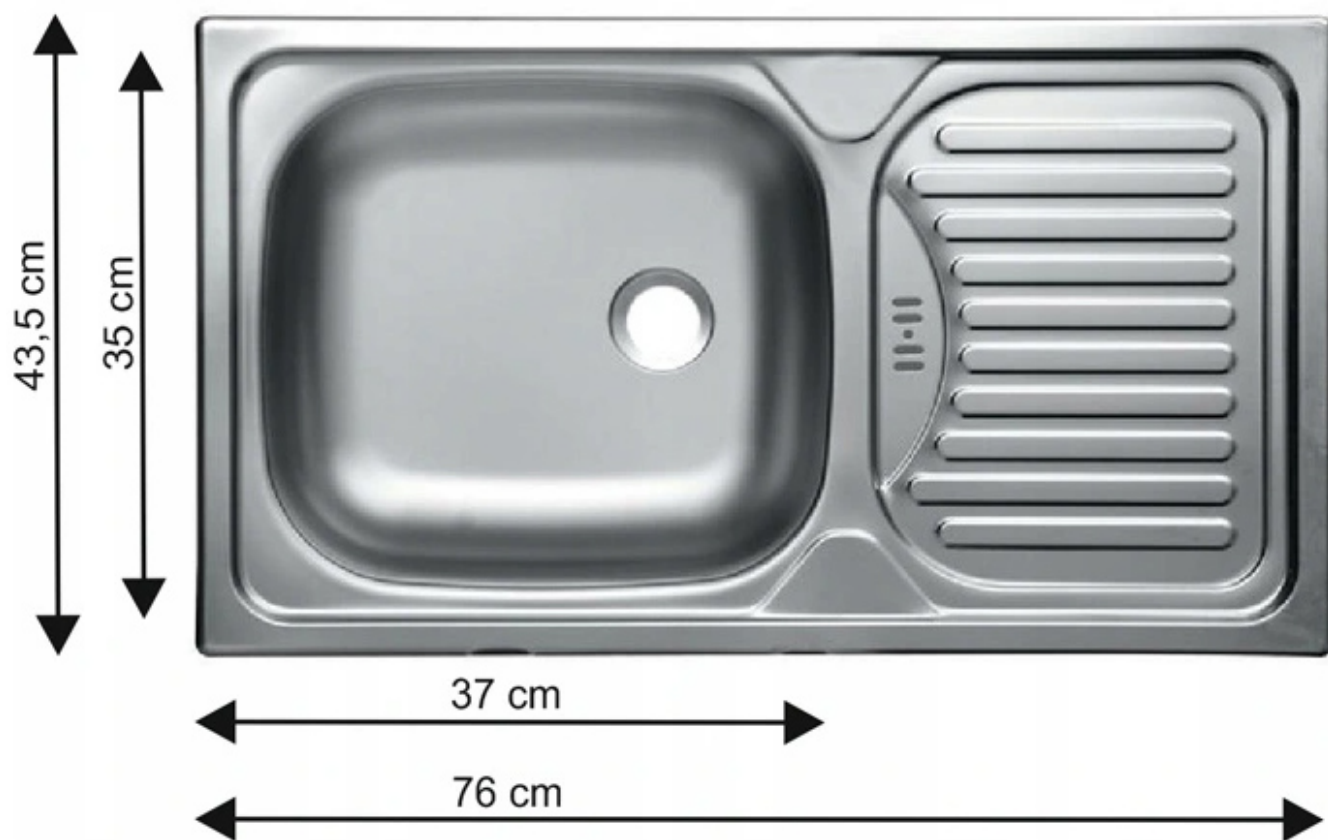

ZLEWOZMYWAK WPUSZCZANY

MOŻLIWOŚĆ WŁASNEJ KONFIGURACJI KUCHNI

TYPOSZEREG PARMA