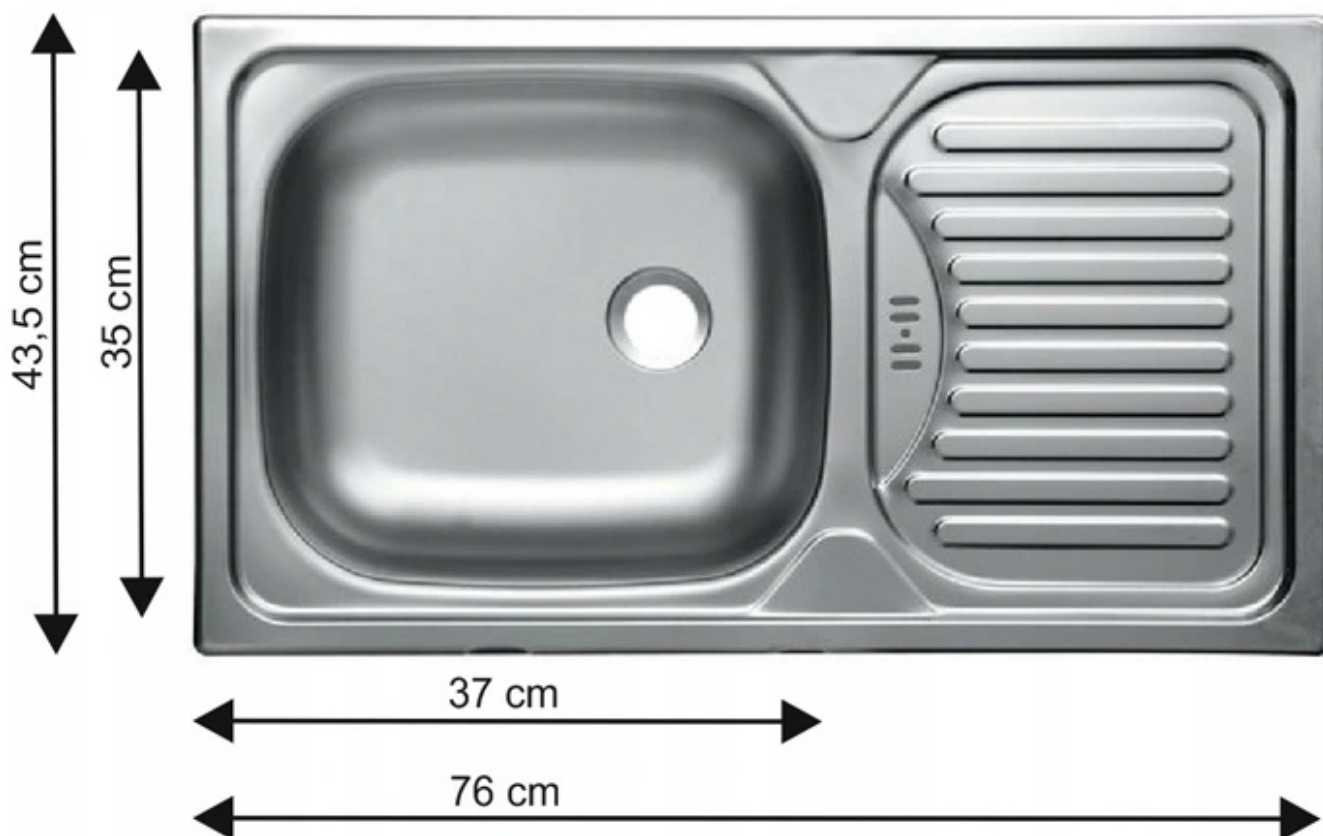

MOŻLIWOŚĆ WŁASNEJ KONFIGURACJI KUCHNI

nr artykułu		cena	nr artykułu		cena	nr artykułu		cena	nr artykułu		cena
80 ZL 2F BB		281,00 zł	80 GU-72 2F		295,00 zł	60 DP-210 2F		759,00 zł	80 D 3S BB		814,00 zł
80 x 82 x 52 cm			80 x 71,5 x 31 cm			ilość paczek: 2			ilość paczek: 2		
80 D 2F BB		313,00 zł	80 G-72 2F		282,00 zł	60 x 210 x 57 cm		1 179,00 zł	60 D 3S BB		758,00 zł
80 x 82 x 52 cm			80 x 71,5 x 31 cm			ilość paczek: 2			ilość paczek: 2		
60 D 1F BB		252,00 zł	60 GU-72 2F		281,00 zł	60 DK-210 2F		658,00 zł	30 D ZAK BB		222,00 zł
60 x 82 x 52 cm			60 x 71,5 x 31 cm			ilość paczek: 2			30 x 72 x 55 cm		
40 D 4S BB		329,00 zł	60 G-72 1F		230,00 zł	40 x 210 x 57 cm		815,00 zł	30 G-72 ZAK		174,00 zł
40 x 82 x 52 cm			60 x 71,5 x 31 cm			ilość paczek: 2			30 x 71,5 x 30 cm		
40 D 1F BB		244,00 zł	60 GU-36 1F		200,00 zł	60 DK-210 2F		1 232,00 zł	30 D CARGO BB		462,00 zł
40 x 82 x 52 cm			60 x 36 x 31 cm			ilość paczek: 2			3 paczki		
60 D GAZ BB		208,00 zł	50 GU-36 1F		200,00 zł	60 x 210 x 57 cm		815,00 zł	30 x 82 x 52 cm		
60 x 82 x 52 cm			50 x 36 x 31 cm			60 DKS-210 3S 1F		1 232,00 zł	15 D CARGO BB		382,00 zł
89x89 DN 1F BB		676,00 zł	58x58 GN-72 1F		388,00 zł	ilość paczek: 2			3 paczki		
ilość paczek: 2			58,5/58,5 x 71,5 x 31 cm			60 LO-210 2F		208,00 zł	30 D OTW BB		211,00 zł
83/83 x 82 x 52 cm			40 G-72 1F		192,00 zł	ilość paczek: 2			1 paczka		
105 ND 1F BB		456,00 zł				45 G-72 1F		208,00 zł	30 G-72 OTW		166,00 zł
90 x 82 x 52 cm						30 G-72 1F		214,00 zł	1 paczka		
szer. x wys. x gł.						30 x 71,5 x 31 cm			30 x 71,5 x 29 cm		
						ilość paczek: 2			15 D OTW BB		202,00 zł
									15 x 82 x 52 cm		
									15 G OTW-72		154,00 zł
									15 x 71,5 x 30 cm		
									ZM 713x596		185,00 zł
									59,6 x 71,3 x 1,6 cm		
									ZM 570x596		160,00 zł
									59,6 x 57 x 1,6 cm		
									ZM 713x446		158,00 zł
									44,6 x 71,3 x 1,6 cm		
									ZM 570x446		138,00 zł
									44,6 x 57 x 1,6 cm		
									60 DPM-210 2F		793,00 zł
									ilość paczek: 2		
									60 x 210 x 57 cm		

- system cieżego domyknięcia frontów (z wyłączeniem szafek narożnikowych)
- system cieżego domyknięcia szuflad w szafce 40 D 4S BB - INDAMATICK
- system cieżego domyknięcia szuflad w szafce 60 D 3S BB i 80 D 3S BB - SMARTBOX

SYSTEM CIĘŻEGO DOMYKANIA