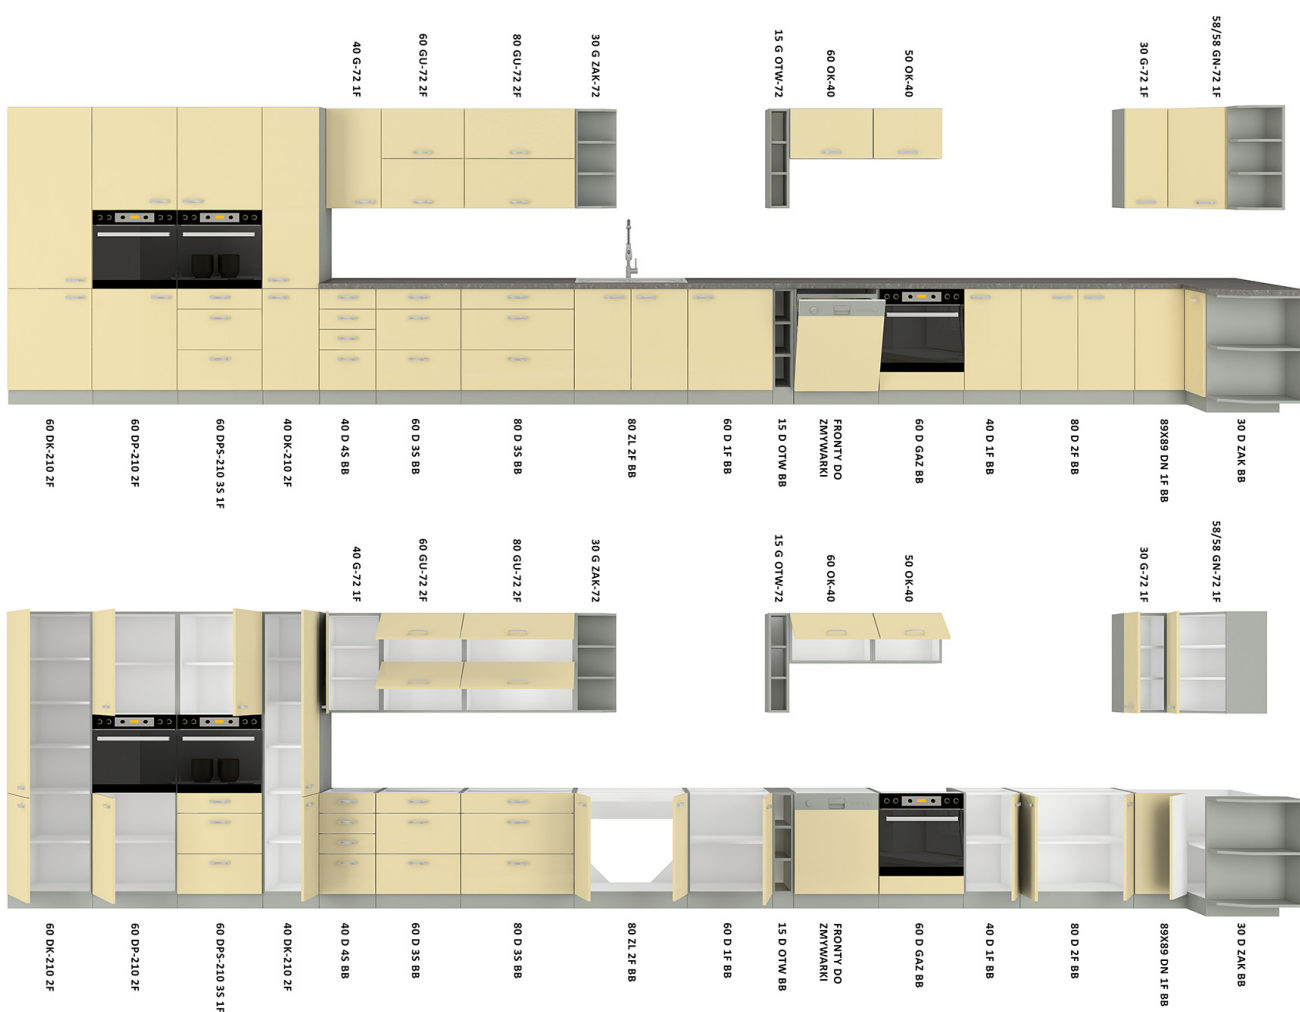

TYPOSZEREG LINEA

**Meble w paczkach do samodzielnego montażu.
Do każdego produktu dołączona jest przejrzysta instrukcja montażu
oraz wyposażenie niezbędne do jego zmontowania.**

W okresie przedświątecznym (listopad, grudzień), termin realizacji może się nieznacznie wydłużyć ze względu na ilość