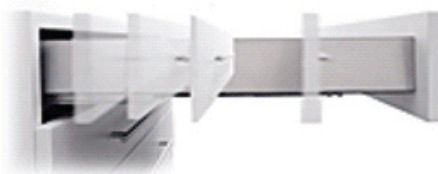

- system cieżego domykania frontów (z wyłączeniem szafek narożnikowych)
 - system cieżego domykania szuflad w szafce 40 D 4S BB - INDAMATICK
 - system cieżego domykania szuflad w szafce 60 D 3S BB i 80 D 3S BB - SMARTBOX

SYSTEM CIĘHEGO DOMYKANIA

frontów

szuflad

INDAmatic
gradual closing

TYPOSZEREG LINEA

**Meble w paczkach do samodzielnego montażu.
Do każdego produktu dołączona jest przejrzysta instrukcja montażu
oraz wyposażenie niezbędne do jego zmontowania.**