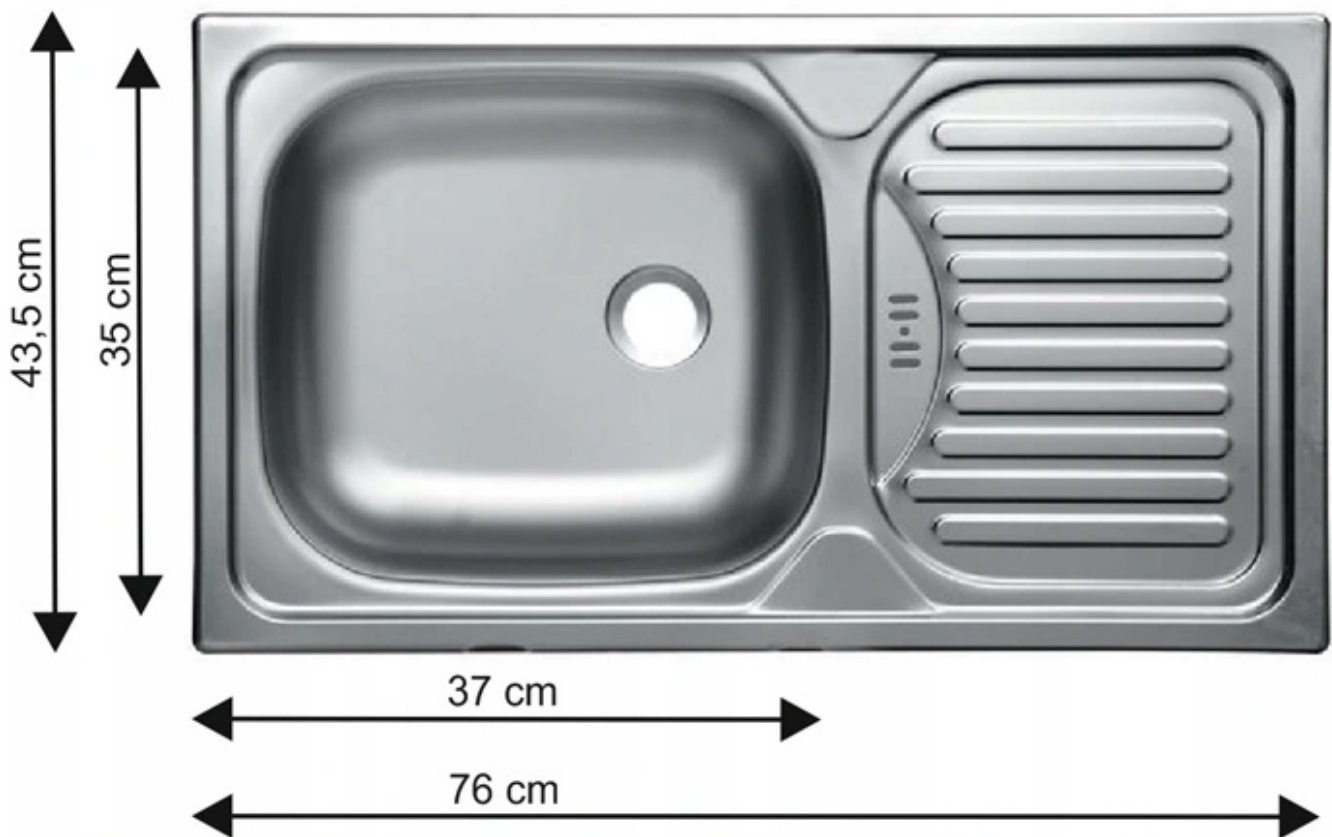

MOŻLIWOŚĆ WŁASNEJ KONFIGURACJI KUCHNI

nr artykułu		cena	nr artykułu		cena	nr artykułu		cena	nr artykułu		cena
80 ZL 2F BB		281,00 zł	80 GU-72 2F		295,00 zł	60 DP-210 2F		759,00 zł	80 D 3S BB		814,00 zł
80 x 82 x 52 cm			80 x 71,5 x 31 cm			ilość paczek: 2			ilość paczek: 2		
80 D 2F BB		313,00 zł	80 G-72 2F		282,00 zł	60 x 210 x 57 cm		1 179,00 zł	60 D 3S BB		758,00 zł
80 x 82 x 52 cm			80 x 71,5 x 31 cm			ilość paczek: 2			ilość paczek: 2		
60 D 1F BB		252,00 zł	60 GU-72 2F		281,00 zł	60 DK-210 2F		658,00 zł	30 D ZAK BB		222,00 zł
60 x 82 x 52 cm			60 x 71,5 x 31 cm			ilość paczek: 2			30 x 72 x 55 cm		
40 D 4S BB		329,00 zł	60 G-72 1F		230,00 zł	40 DK-210 2F		815,00 zł	30 G-72 ZAK		174,00 zł
40 x 82 x 52 cm			60 x 71,5 x 31 cm			ilość paczek: 2			30 x 71,5 x 30 cm		
40 D 1F BB		244,00 zł	60 GU-36 1F		200,00 zł	60 DK-210 2F		1 232,00 zł	30 D CARGO BB		462,00 zł
40 x 82 x 52 cm			60 x 36 x 31 cm			ilość paczek: 2			3 paczki		
60 D GAZ BB		208,00 zł	50 GU-36 1F		200,00 zł	60 DKS-210 3S 1F		815,00 zł	30 x 82 x 52 cm		
60 x 82 x 52 cm			50 x 36 x 31 cm			ilość paczek: 2		1 232,00 zł	15 D CARGO BB		382,00 zł
89x89 DN 1F BB		676,00 zł	58x58 GN-72 1F		388,00 zł	60 LO-210 2F		208,00 zł	3 paczki		
ilość paczek: 2			58,5/58,5 x 71,5 x 31 cm			ilość paczek: 2		815,00 zł	30 D OTW BB		211,00 zł
83/83 x 82 x 52 cm			40 G-72 1F		192,00 zł	45 G-72 1F		214,00 zł	1 paczka		
105 ND 1F BB		456,00 zł				30 G-72 1F			30 x 82 x 50 cm		
90 x 82 x 52 cm						ilość paczek: 2		815,00 zł	30 G-72 OTW		166,00 zł
szer. x wys. x gł.						30 x 210 x 57 cm		208,00 zł	1 paczka		
								214,00 zł	30 x 71,5 x 29 cm		
									15 D OTW BB		202,00 zł
									15 x 82 x 52 cm		
									15 G OTW-72		154,00 zł
									15 x 71,5 x 30 cm		
									ZM 713x596		185,00 zł
									59,6 x 71,3 x 1,6 cm		
									ZM 570x596		160,00 zł
									59,6 x 57 x 1,6 cm		
									ZM 713x446		158,00 zł
									44,6 x 71,3 x 1,6 cm		
									ZM 570x446		138,00 zł
									44,6 x 57 x 1,6 cm		
									60 DPM-210 2F		793,00 zł
									ilość paczek: 2		
									60 x 210 x 57 cm		

- system cieżego domykania frontów (z wyłączeniem szafek narożnikowych)
- system cieżego domykania szuflad w szafce 40 D 4S BB - INDAMATICK
- system cieżego domykania szuflad w szafce 60 D 3S BB i 80 D 3S BB - SMARTBOX

SYSTEM CIĘHEGO DOMYKANIA