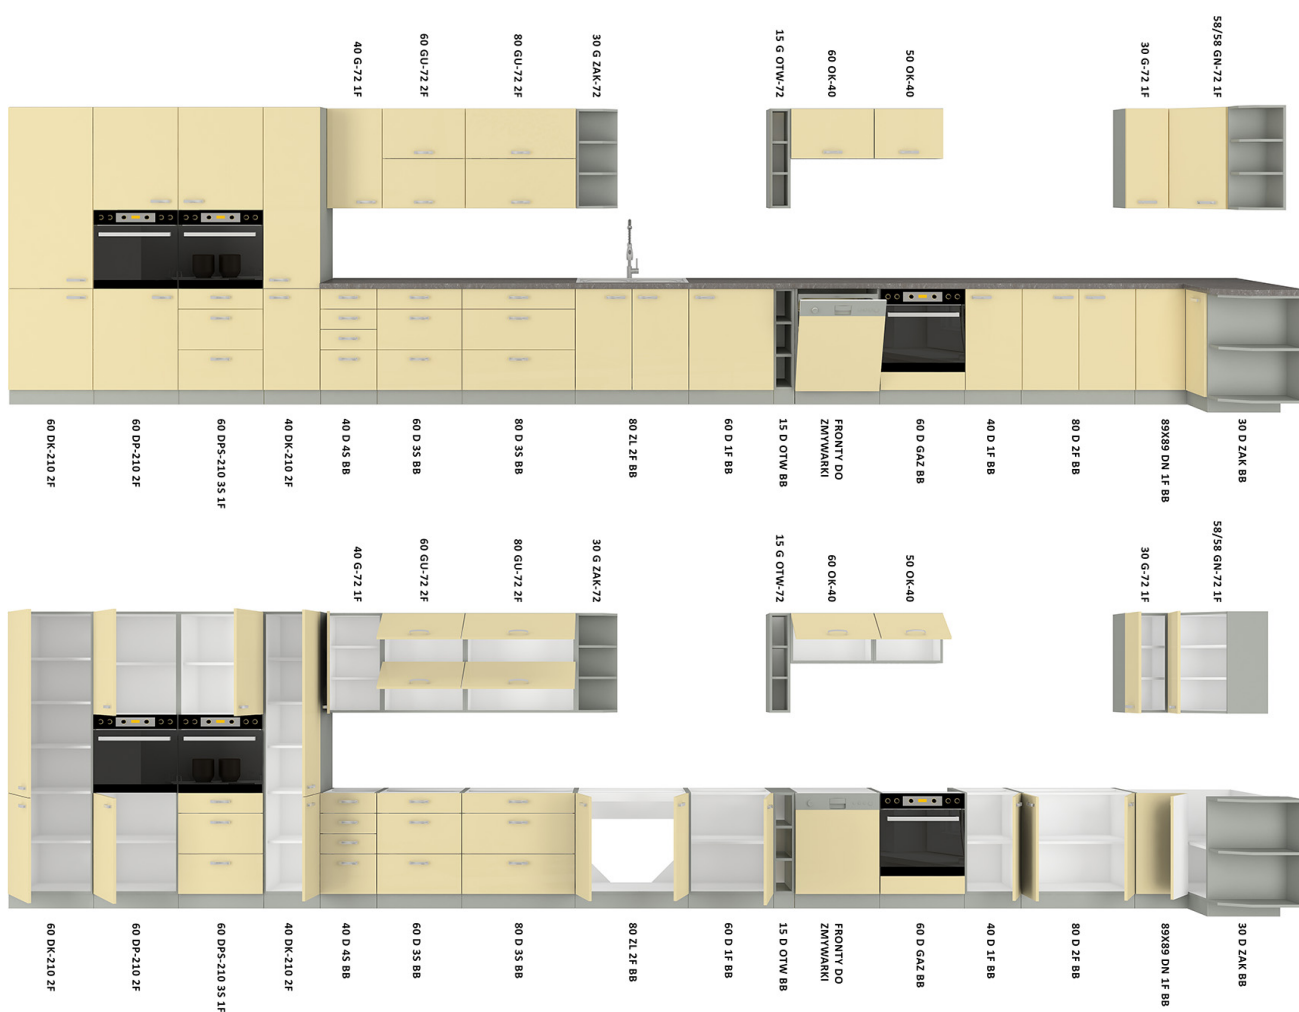

SPECYFIKACJA

- szerokość: 260 cm
- wysokość szafki dolne: 82 cm
- wysokość szafki górne: 71,5
- głębokość szafki dolne: 52 cm
- głębokość szafki górne: 30 cm
- korpus: szary
- front: MDF krem połysk / PCV krem połysk
- uchwyt: UZ9404 metal
- uniwersalny montaż drzwi (lewe/prawe)
- system cichego domykania frontów (z wyjątkiem szafek narożnikowych)
- blat dedykowany: 28mm trawertyn

SKŁAD ZESTAWU:

- szafka dolna 80 ZL 2F BB
- szafka dolna 80 D 2F BB
- szafka dolna 60 D 1F BB
- szafka dolna z szufladami 40 D 4S BB
- 2 x szafka górna 80 GU-72 2F
- szafka górna 60 GU-72 1F
- szafka górna 40 G-72 1F

SYSTEM CIĘHEGO DOMYKANIA

frontów

szuflad

INDAmatic
gradual closing

TYPOSZEREG LINEA

**Meble w paczkach do samodzielnego montażu.
Do każdego produktu dołączona jest przejrzysta instrukcja montażu
oraz wyposażenie niezbędne do jego zmontowania.**