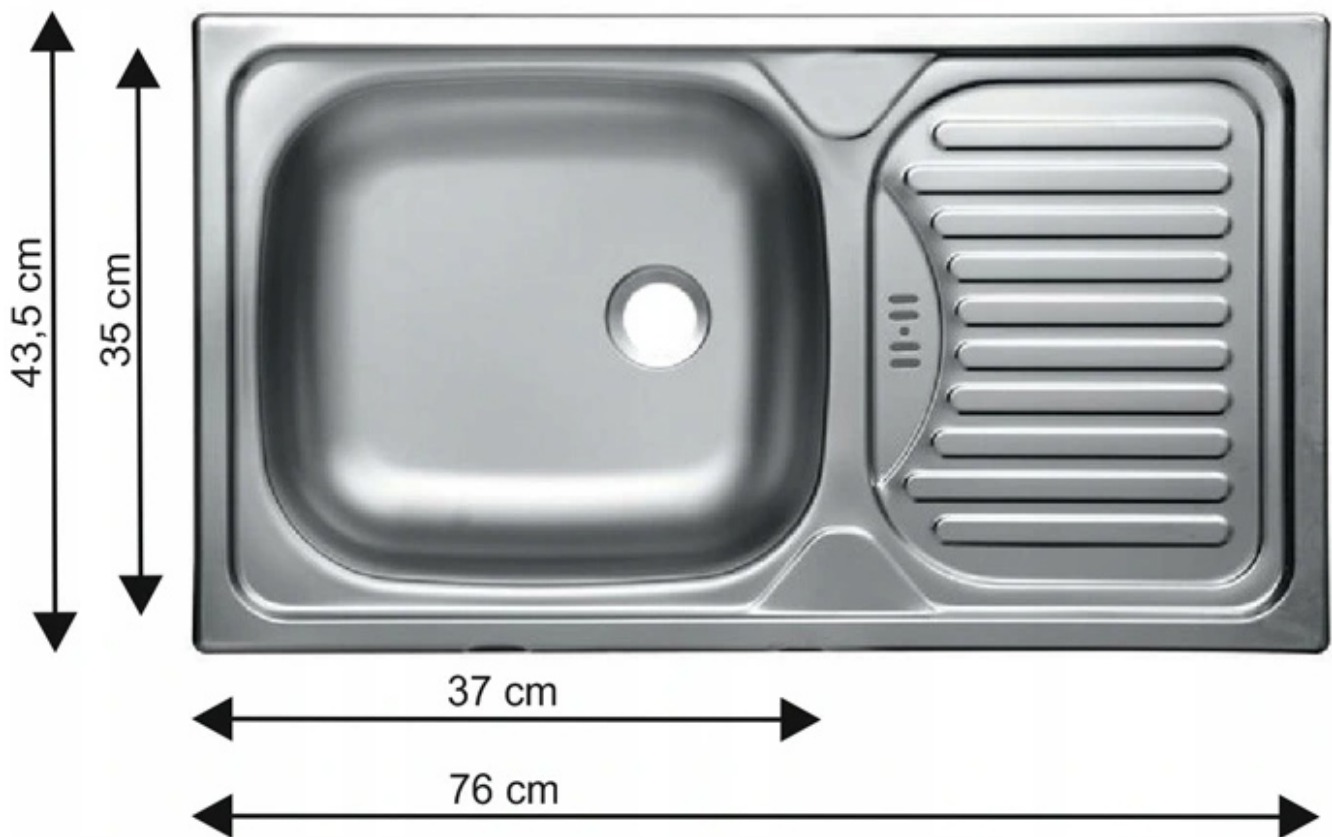

MOŻLIWOŚĆ WŁASNEJ KONFIGURACJI KUCHNI

nr artykułu		cena	nr artykułu		cena	nr artykułu		cena	nr artykułu		cena
80 ZL 2F BB		281,00 zł	80 GU-72 2F		295,00 zł	60 DP-210 2F		759,00 zł	80 D 3S BB		814,00 zł
80 x 82 x 52 cm			80 x 71,5 x 31 cm			ilość paczek: 2			ilość paczek: 2		
80 D 2F BB		313,00 zł	80 G-72 2F		282,00 zł	60 x 210 x 57 cm		1 179,00 zł	60 D 3S BB		758,00 zł
80 x 82 x 52 cm			80 x 71,5 x 31 cm			ilość paczek: 2			ilość paczek: 2		
60 D 1F BB		252,00 zł	60 GU-72 2F		281,00 zł	60 DK-210 2F		658,00 zł	30 D ZAK BB		222,00 zł
60 x 82 x 52 cm			60 x 71,5 x 31 cm			ilość paczek: 2			30 x 72 x 55 cm		
40 D 4S BB		329,00 zł	60 G-72 1F		230,00 zł	40 x 210 x 57 cm		815,00 zł	30 G-72 ZAK		174,00 zł
40 x 82 x 52 cm			60 x 71,5 x 31 cm			ilość paczek: 2			30 x 71,5 x 30 cm		
40 D 1F BB		244,00 zł	60 GU-36 1F		200,00 zł	60 DK-210 2F		1 232,00 zł	30 D CARGO BB		462,00 zł
40 x 82 x 52 cm			60 x 36 x 31 cm			ilość paczek: 2			3 paczki		
60 D GAZ BB		208,00 zł	50 GU-36 1F		200,00 zł	60 x 210 x 57 cm		815,00 zł	30 x 82 x 52 cm		
60 x 82 x 52 cm			50 x 36 x 31 cm			60 DKS-210 3S 1F		1 232,00 zł	15 D CARGO BB		382,00 zł
89x89 DN 1F BB		676,00 zł	58x58 GN-72 1F		388,00 zł	ilość paczek: 2			3 paczki		
ilość paczek: 2			58,5/58,5 x 71,5 x 31 cm			60 LO-210 2F		208,00 zł	30 D OTW BB		211,00 zł
83/83 x 82 x 52 cm			40 G-72 1F		192,00 zł	ilość paczek: 2			1 paczka		
105 ND 1F BB		456,00 zł				45 G-72 1F		208,00 zł	30 G-72 OTW		166,00 zł
90 x 82 x 52 cm						30 G-72 1F		214,00 zł	1 paczka		
szer. x wys. x gł.			40 x 71,5 x 31 cm						30 x 71,5 x 29 cm		
			szer. x wys. x gł.			30 x 71,5 x 31 cm			15 D OTW BB		202,00 zł
						ilość paczek: 2			15 x 82 x 52 cm		
									15 G OTW-72		154,00 zł
									15 x 71,5 x 30 cm		
									ZM 713x596		185,00 zł
									1 paczka		
									59,6 x 71,3 x 1,6 cm		
									ZM 570x596		160,00 zł
									1 paczka		
									59,6 x 57 x 1,6 cm		
									ZM 713x446		158,00 zł
									1 paczka		
									44,6 x 71,3 x 1,6 cm		
									ZM 570x446		138,00 zł
									1 paczka		
									44,6 x 57 x 1,6 cm		
									60 DPM-210 2F		793,00 zł
									ilość paczek: 2		
									60 x 210 x 57 cm		

- system cieżego domykania frontów (z wyłączeniem szafek narożnikowych)
- system cieżego domykania szuflad w szafce 40 D 4S BB - INDAMATICK
- system cieżego domykania szuflad w szafce 60 D 3S BB i 80 D 3S BB - SMARTBOX

SYSTEM CIĘŻEGO DOMYKANIA