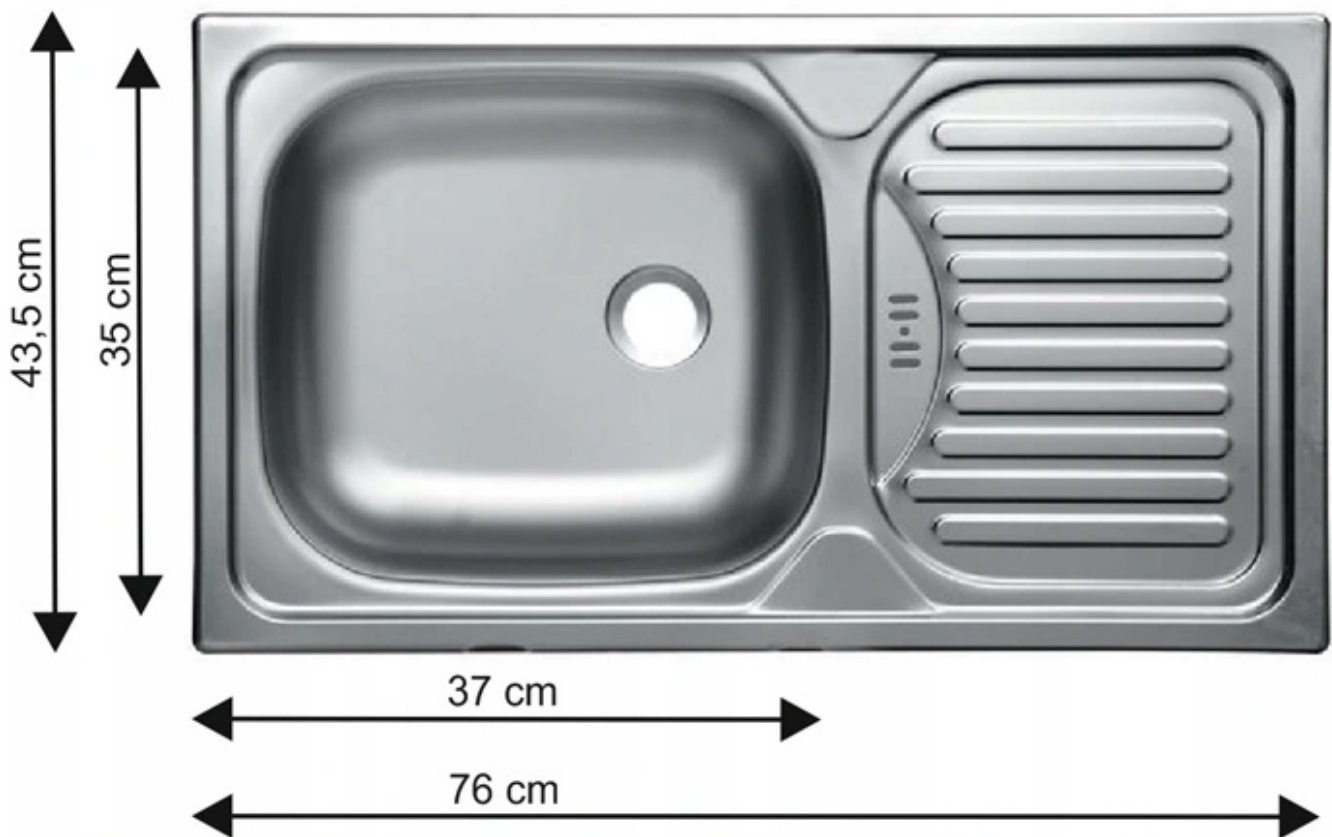

MOŻLIWOŚĆ WŁASNEJ KONFIGURACJI KUCHNI

nr artykułu		cena	nr artykułu		cena	nr artykułu		cena	nr artykułu		cena
80 ZL 2F BB		281,00 zł	80 GU-72 2F		295,00 zł	60 DP-210 2F		759,00 zł	80 D 3S BB		814,00 zł
80 x 82 x 52 cm			80 x 71,5 x 31 cm			ilość paczek: 2			ilość paczek: 2		
80 D 2F BB		313,00 zł	80 G-72 2F		282,00 zł	60 x 210 x 57 cm		1 179,00 zł	60 D 3S BB		758,00 zł
80 x 82 x 52 cm			80 x 71,5 x 31 cm			ilość paczek: 2			ilość paczek: 2		
60 D 1F BB		252,00 zł	60 GU-72 2F		281,00 zł	60 DK-210 2F		658,00 zł	30 D ZAK BB		222,00 zł
60 x 82 x 52 cm			60 x 71,5 x 31 cm			ilość paczek: 2			30 x 72 x 55 cm		
40 D 4S BB		329,00 zł	60 G-72 1F		230,00 zł	40 DK-210 2F		815,00 zł	30 G-72 ZAK		174,00 zł
40 x 82 x 52 cm			60 x 71,5 x 31 cm			ilość paczek: 2			30 x 71,5 x 30 cm		
40 D 1F BB		244,00 zł	60 GU-36 1F		200,00 zł	60 DK-210 2F		1 232,00 zł	30 D CARGO BB		462,00 zł
40 x 82 x 52 cm			60 x 36 x 31 cm			ilość paczek: 2			3 paczki		
60 D GAZ BB		208,00 zł	50 GU-36 1F		200,00 zł	60 DKS-210 3S 1F		815,00 zł	30 x 82 x 52 cm		
60 x 82 x 52 cm			50 x 36 x 31 cm			ilość paczek: 2		1 232,00 zł	15 D CARGO BB		382,00 zł
89x89 DN 1F BB		676,00 zł	58x58 GN-72 1F		388,00 zł	60 LO-210 2F		208,00 zł	3 paczki		
ilość paczek: 2			58,5/58,5 x 71,5 x 31 cm			ilość paczek: 2		1 232,00 zł	30 D OTW BB		211,00 zł
83/83 x 82 x 52 cm			40 G-72 1F		192,00 zł	45 G-72 1F		208,00 zł	1 paczka		
105 ND 1F BB		456,00 zł				30 G-72 1F		214,00 zł	30 x 71,5 x 30 cm		
90 x 82 x 52 cm						30 x 71,5 x 31 cm			1 paczka		
szer. x wys. x gł.						30 x 210 x 57 cm			30 x 71,5 x 29 cm		
									15 D OTW BB		202,00 zł
									15 x 82 x 52 cm		
									15 G OTW-72		154,00 zł
									15 x 71,5 x 30 cm		
									ZM 713x596		185,00 zł
									59,6 x 71,3 x 1,6 cm		
									ZM 570x596		160,00 zł
									59,6 x 57 x 1,6 cm		
									ZM 713x446		158,00 zł
									44,6 x 71,3 x 1,6 cm		
									ZM 570x446		138,00 zł
									44,6 x 57 x 1,6 cm		
									60 DPM-210 2F		793,00 zł
									ilość paczek: 2		
									60 x 210 x 57 cm		

- system cieżego domyknięcia frontów (z wyłączeniem szafek narożnikowych)
- system cieżego domyknięcia szuflad w szafce 40 D 4S BB - INDAMATICK
- system cieżego domyknięcia szuflad w szafce 60 D 3S BB i 80 D 3S BB - SMARTBOX

SYSTEM CIĘŻEGO DOMYKANIA