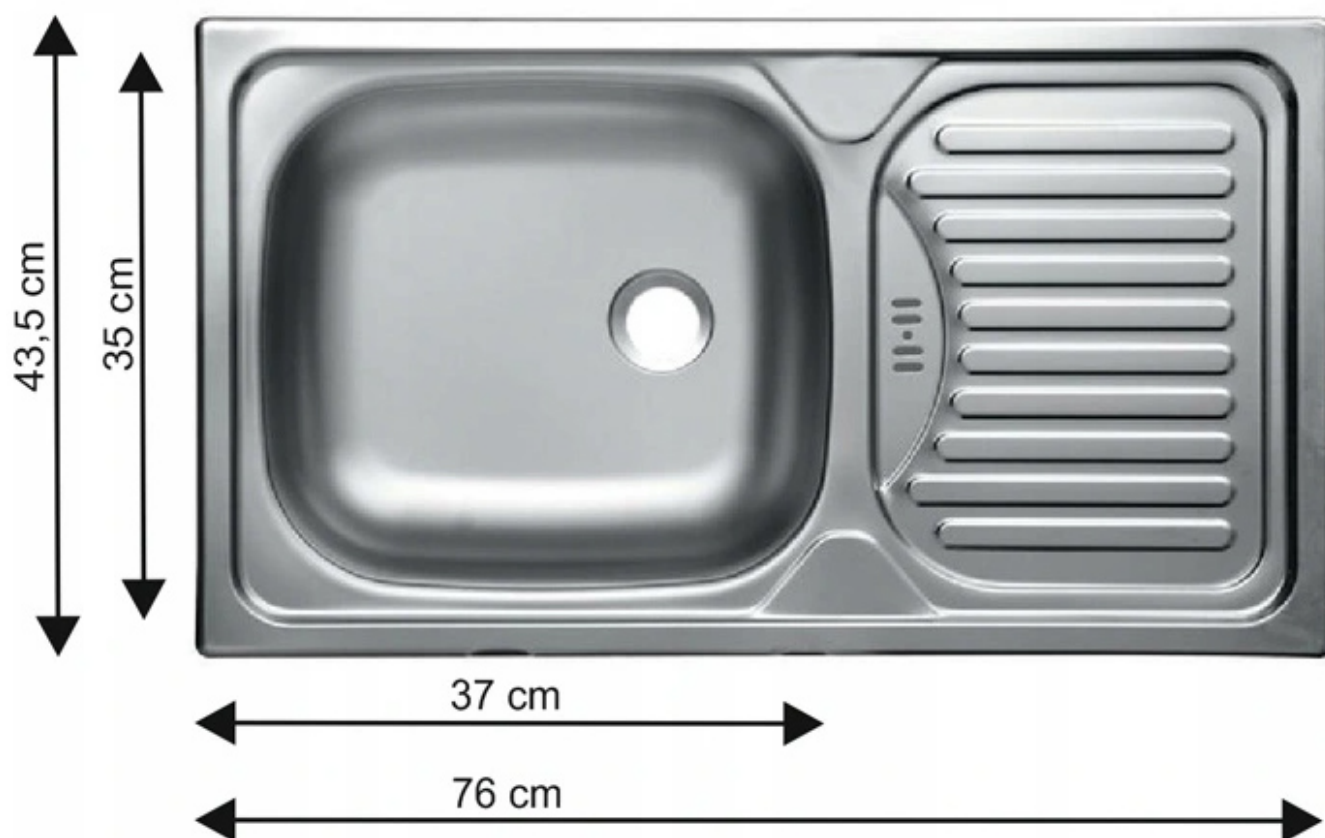

ZLEWOZMYWAK WPUSZCZANY