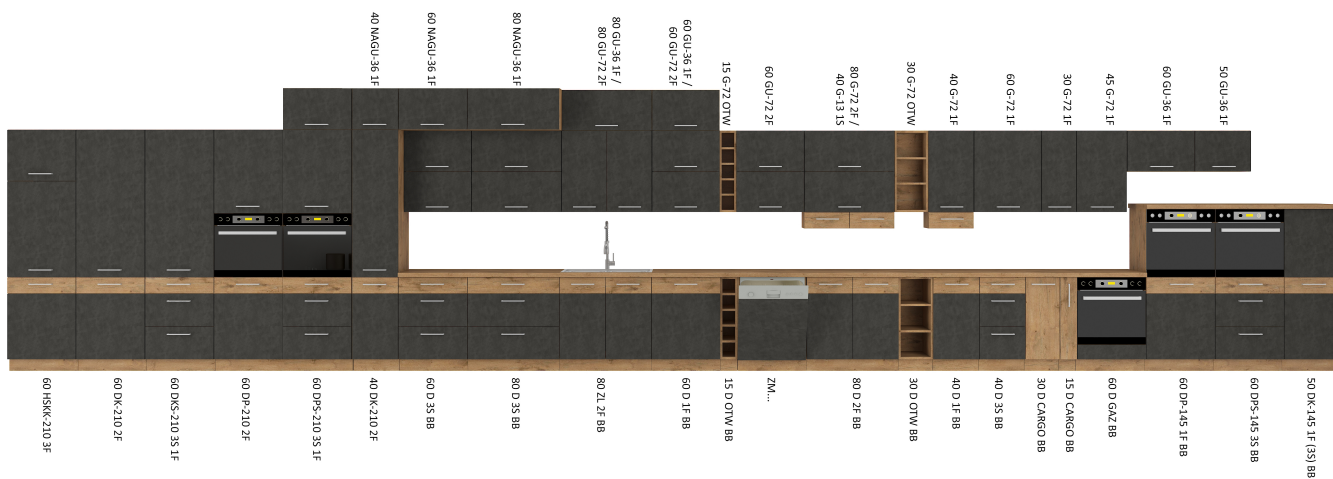

## SKŁAD ZESTAWU

- **szafka dolna pod zlewozmywak 80 ZL 2F BB**  
szerokość: 80 cm, wysokość: 82 cm, głębokość: 52 cm
- **szafka dolna z szufladami 60 D 3 BB**  
szerokość: 60 cm, wysokość: 82 cm, głębokość: 52 cm
- **szafka dolna z szufladami 40 D 3 BB**  
szerokość: 40 cm, wysokość: 82 cm, głębokość: 52 cm
- **szafka dolna otwarta 30 D OTW BB**  
szerokość: 30 cm, wysokość: 82 cm, głębokość: 50 cm
- **szafka dolna wysoka pod piekarnik 60 DP-145 1F BB**  
szerokość: 60 cm, wysokość: 145 cm, głębokość: 57 cm
- **szafka górna uchylna 80 GU-72 2F**  
szerokość: 80 cm, wysokość: 71,5 cm, głębokość: 31 cm
- **szafka górna z półkami 40 G-72 1F**  
szerokość: 40 cm, wysokość: 71,5 cm, głębokość: 31 cm
- **szafka górna z półkami 60 G-72 1F**  
szerokość: 60 cm, wysokość: 71,5 cm, głębokość: 31 cm
- **szafka górna otwarta 30 G-72 OTW**  
szerokość: 30 cm, wysokość: 71,5 cm, głębokość: 29 cm

### SYSTEM CICHEGO DOMYKANIA

**frontów**

**szuflad**

**TYPOSZEREG LANA**