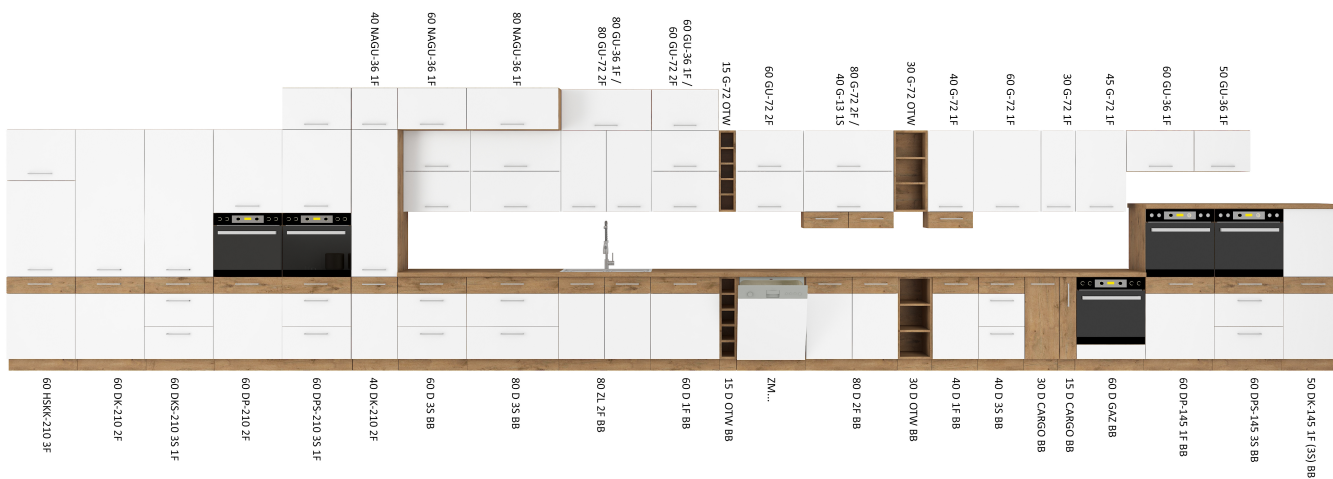

SKŁAD ZESTAWU

- **szafka dolna pod zlewozmywak 80 ZL 2F BB**
szerokość: 80 cm, wysokość: 82 cm, głębokość: 52 cm
- **szafka dolna z szufladami 60 D 3S BB**
szerokość: 60 cm, wysokość: 82 cm, głębokość: 52 cm
- **szafka dolna cargo 30 D CARGO BB**
szerokość: 30 cm, wysokość: 82 cm, głębokość: 52 cm
- **szafka dolna z półką 40 D 1F BB**
szerokość: 40 cm, wysokość: 82 cm, głębokość: 52 cm
- **szafka dolna wysoka pod piekarnik 60 DP-210 2F**
szerokość: 60 cm, wysokość: 210 cm, głębokość: 57 cm
- **szafka górna uchylna 80 GU-72 2F**
szerokość: 80 cm, wysokość: 71,5 cm, głębokość: 31 cm
- **szafka górna z półkami 40 G-72 1F**
szerokość: 40 cm, wysokość: 71,5 cm, głębokość: 31 cm
- **szafka górna okapowa 60 GU-36 1F**
szerokość: 60 cm, wysokość: 36 cm, głębokość: 31 cm
- **szafka górna z szufladą 40 G-13 1S**
szerokość: 40 cm, wysokość: 13 cm, głębokość: 31 cm
- **szafka górna uchylna 60 NAGU-36 1F**
szerokość: 60 cm, wysokość: 36 cm, głębokość: 57 cm
- **szafka górna otwarta 30 G-72 OTW**
szerokość: 30 cm, wysokość: 71,5 cm, głębokość: 29 cm

DEDYKOWANY BLAT

ZLEWOZMYWAK WPUSZCZANY

SYSTEM CICHEGO DOMYKANIA

frontów

szuflad

TYPOSZEREG LANA

PRZYKŁADOWE ARANŻACJE

**Meble w paczkach do samodzielnego montażu.
Do każdego produktu dołączona jest przejrzysta instrukcja montażu
oraz wyposażenie niezbędne do jego zmontowania.**