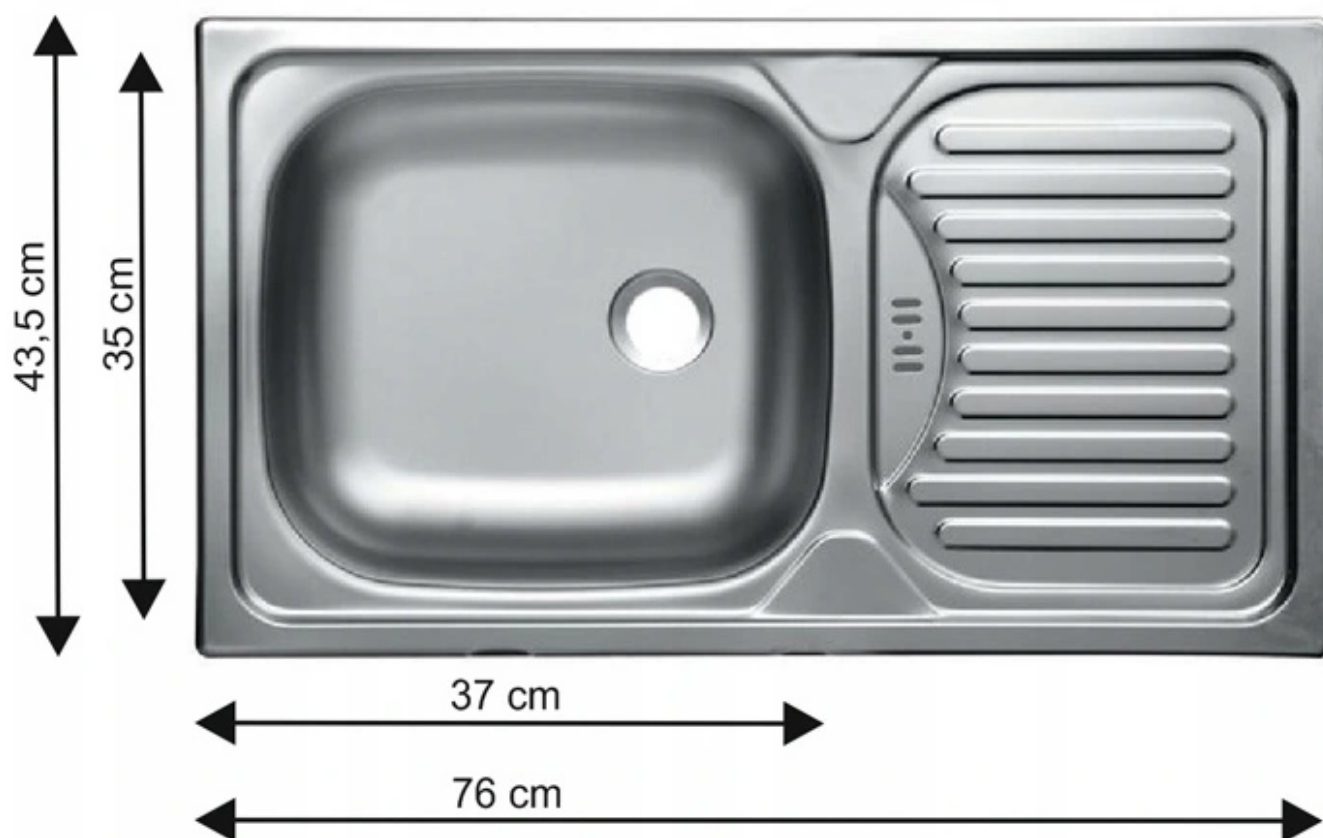

ZLEWOZMYWAK WPUSZCZANY