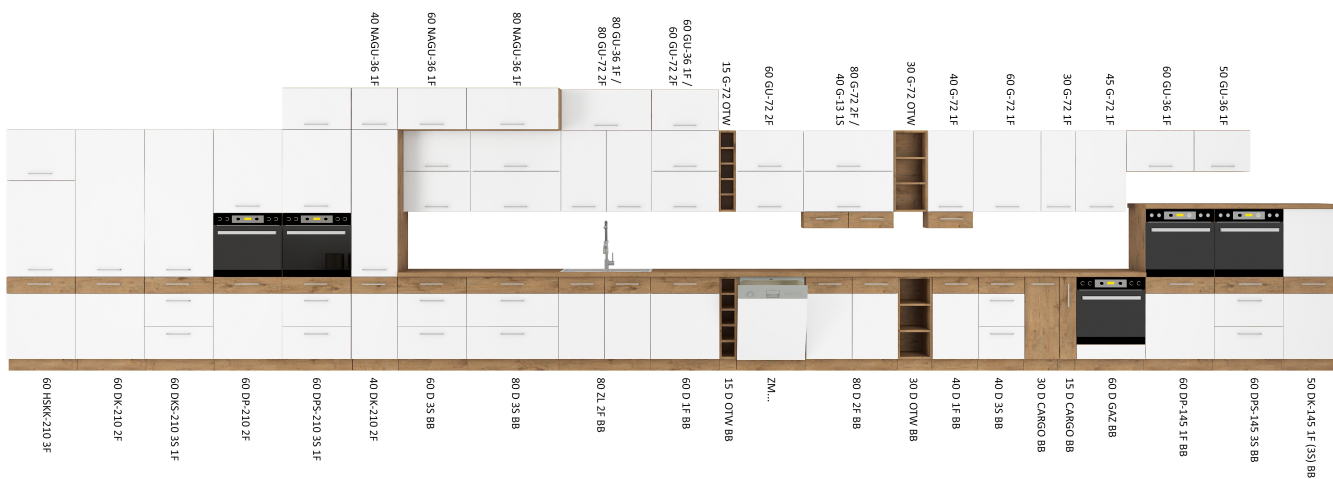

## SKŁAD ZESTAWU

- **szafka dolna pod zlewozmywak 80 ZL 2F BB**  
szerokość: 80 cm, wysokość: 82 cm, głębokość: 52 cm
- **szafka dolna z półką 80 D 2F BB**  
szerokość: 80 cm, wysokość: 82 cm, głębokość: 52 cm
- **szafka dolna z szufladami 40 D 3S BB**  
szerokość: 40 cm, wysokość: 82 cm, głębokość: 52 cm
- **szafka dolna pod piekarnik 60 D GAZ BB**  
szerokość: 60 cm, wysokość: 82 cm, głębokość: 52 cm
- **2 x szafka górna uchylna 80 GU-72 2F**  
szerokość: 80 cm, wysokość: 71,5 cm, głębokość: 31 cm
- **szafka górna z półkami 40 G-72 1F**  
szerokość: 40 cm, wysokość: 71,5 cm, głębokość: 31 cm
- **szafka górna okapowa 60 GU-36 1F**  
szerokość: 60 cm, wysokość: 36 cm, głębokość: 31 cm

### SYSTEM CICHEGO DOMYKANIA

**frontów**

**szuflad**

**TYPOSZEREG LANA**