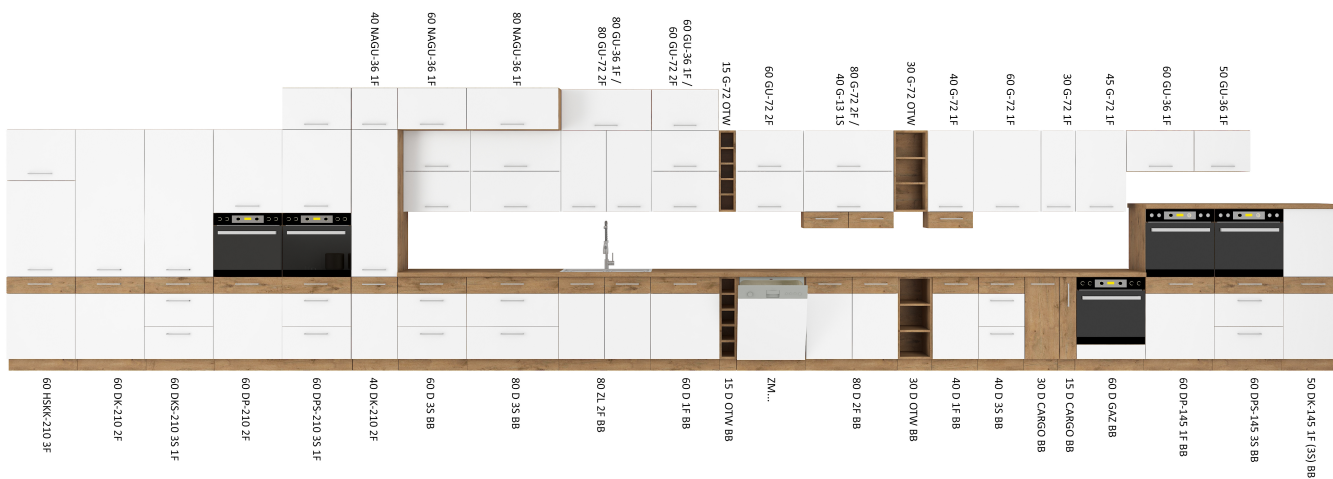

SKŁAD ZESTAWU

- **szafka dolna pod zlewozmywak 80 ZL 2F BB**
szerokość: 80 cm, wysokość: 82 cm, głębokość: 52 cm
- **szafka dolna z półką 80 D 2F BB**
szerokość: 80 cm, wysokość: 82 cm, głębokość: 52 cm
- **szafka dolna z szufladami 80 D 3S BB**
szerokość: 80 cm, wysokość: 82 cm, głębokość: 52 cm
- **szafka dolna z szufladami 60 D 3S BB**
szerokość: 80 cm, wysokość: 82 cm, głębokość: 52 cm
- **szafka dolna narożna 89x89 DN 1F BB**
szerokość: 83 cm, wysokość: 82 cm, głębokość: 83 cm
- **szafka dolna boczna 30 D ZAK BB**
szerokość: 30 cm, wysokość: 72 cm, głębokość: 55 cm
- **szafka dolna wysoka 60 DK-210 2F**
szerokość: 60 cm, wysokość: 210 cm, głębokość: 57 cm
- **szafka dolna wysoka 40 DK-210 2F**
szerokość: 40 cm, wysokość: 210 cm, głębokość: 57 cm
- **szafka dolna wysoka pod piekarnik z szufladami 60 DPS-210 3S 1F**
szerokość: 60 cm, wysokość: 210 cm, głębokość: 57 cm
- **szafka górna uchylna 80 GU-72 2F**
szerokość: 80 cm, wysokość: 71,5 cm, głębokość: 31 cm
- **szafka górna uchylna 60 GU-72 2F**
szerokość: 60 cm, wysokość: 71,5 cm, głębokość: 31 cm
- **2 x szafka górna z szufladą 40 G-13 1S**
szerokość: 40 cm, wysokość: 13 cm, głębokość: 31 cm
- **3 x szafka górna uchylna 60 NAGU-36 1F**
szerokość: 60 cm, wysokość: 36 cm, głębokość: 57 cm
- **szafka górna uchylna 40 NAGU-36 1F**
szerokość: 40 cm, wysokość: 36 cm, głębokość: 57 cm
- **szafka górna boczna 30 G-72 ZAK**
szerokość: 30 cm, wysokość: 71,5 cm, głębokość: 29 cm

DEDYKOWANY BLAT

ZLEWOZMYWAK WPUSZCZANY

SYSTEM CICHEGO DOMYKANIA

frontów

szuflad

TYPOSZEREG LANA

PRZYKŁADOWE ARANŻACJE

**Meble w paczkach do samodzielnego montażu.
Do każdego produktu dołączona jest przejrzysta instrukcja montażu
oraz wyposażenie niezbędne do jego zmontowania.**