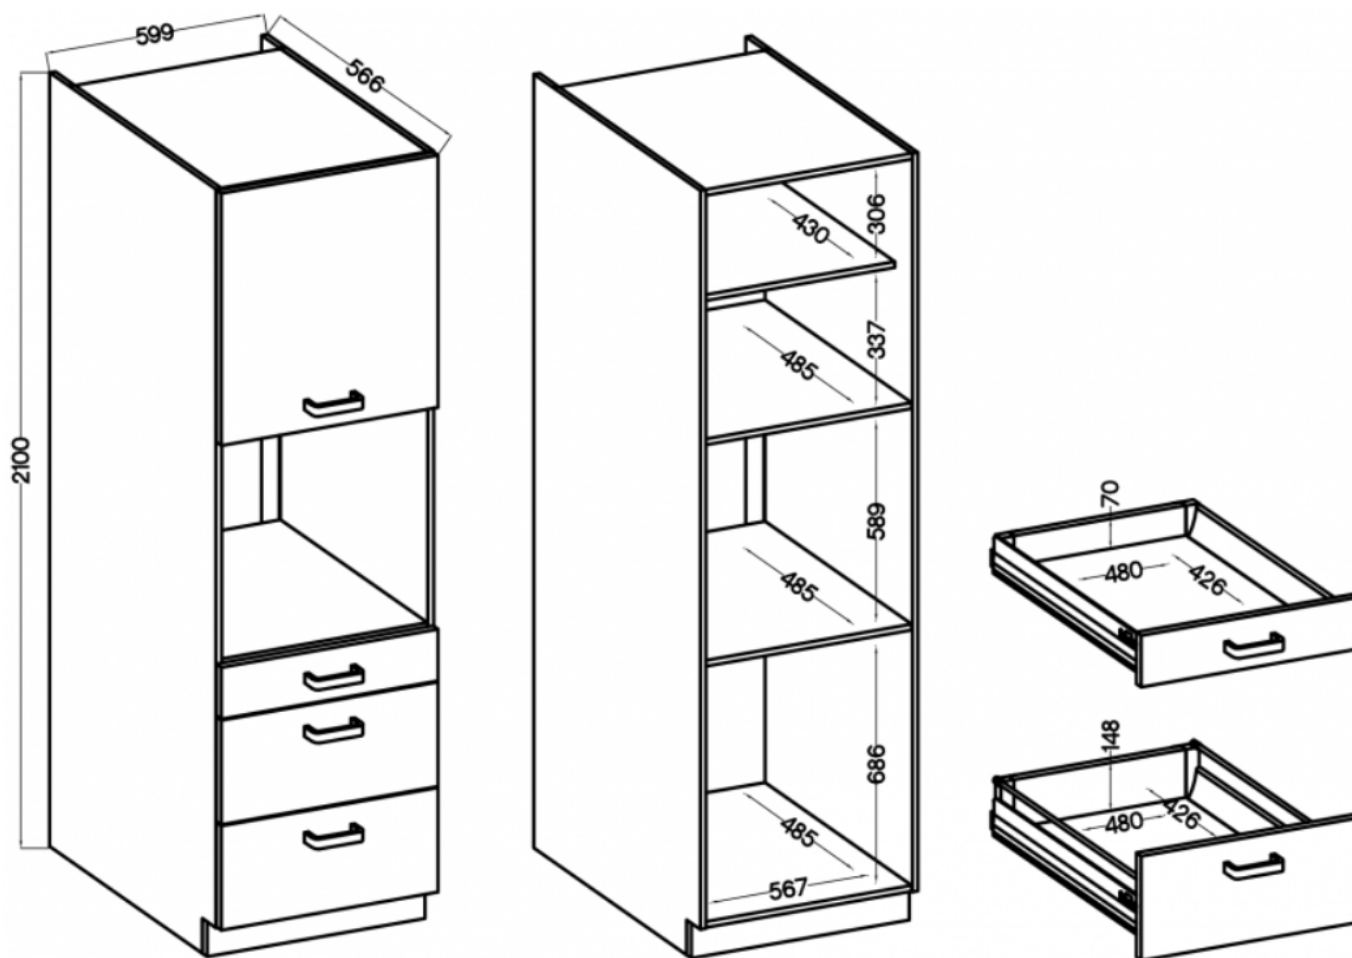

Cechy systemu SAMOA:

- korpus: płyta laminowana 16mm w kolorze czarny mat
- front: płyta laminowana 16 mm w kolorze czarny mat
- blat: dedykowany 38 mm dąb artisan
- uchwyt: krawędziowy - aluminium
- cokół: czarny, wysokość 10 cm
- system cichego domykania frontów
- szuflady PREMIUM BOX
- podnośniki gazowe w szafkach okapowych
- uniwersalny montaż frontów
- produkt polski

SZCZEGÓŁOWE WYMIARY

WYKAZ WSZYSTKICH SZAFEK SYSTEMU SAMOA