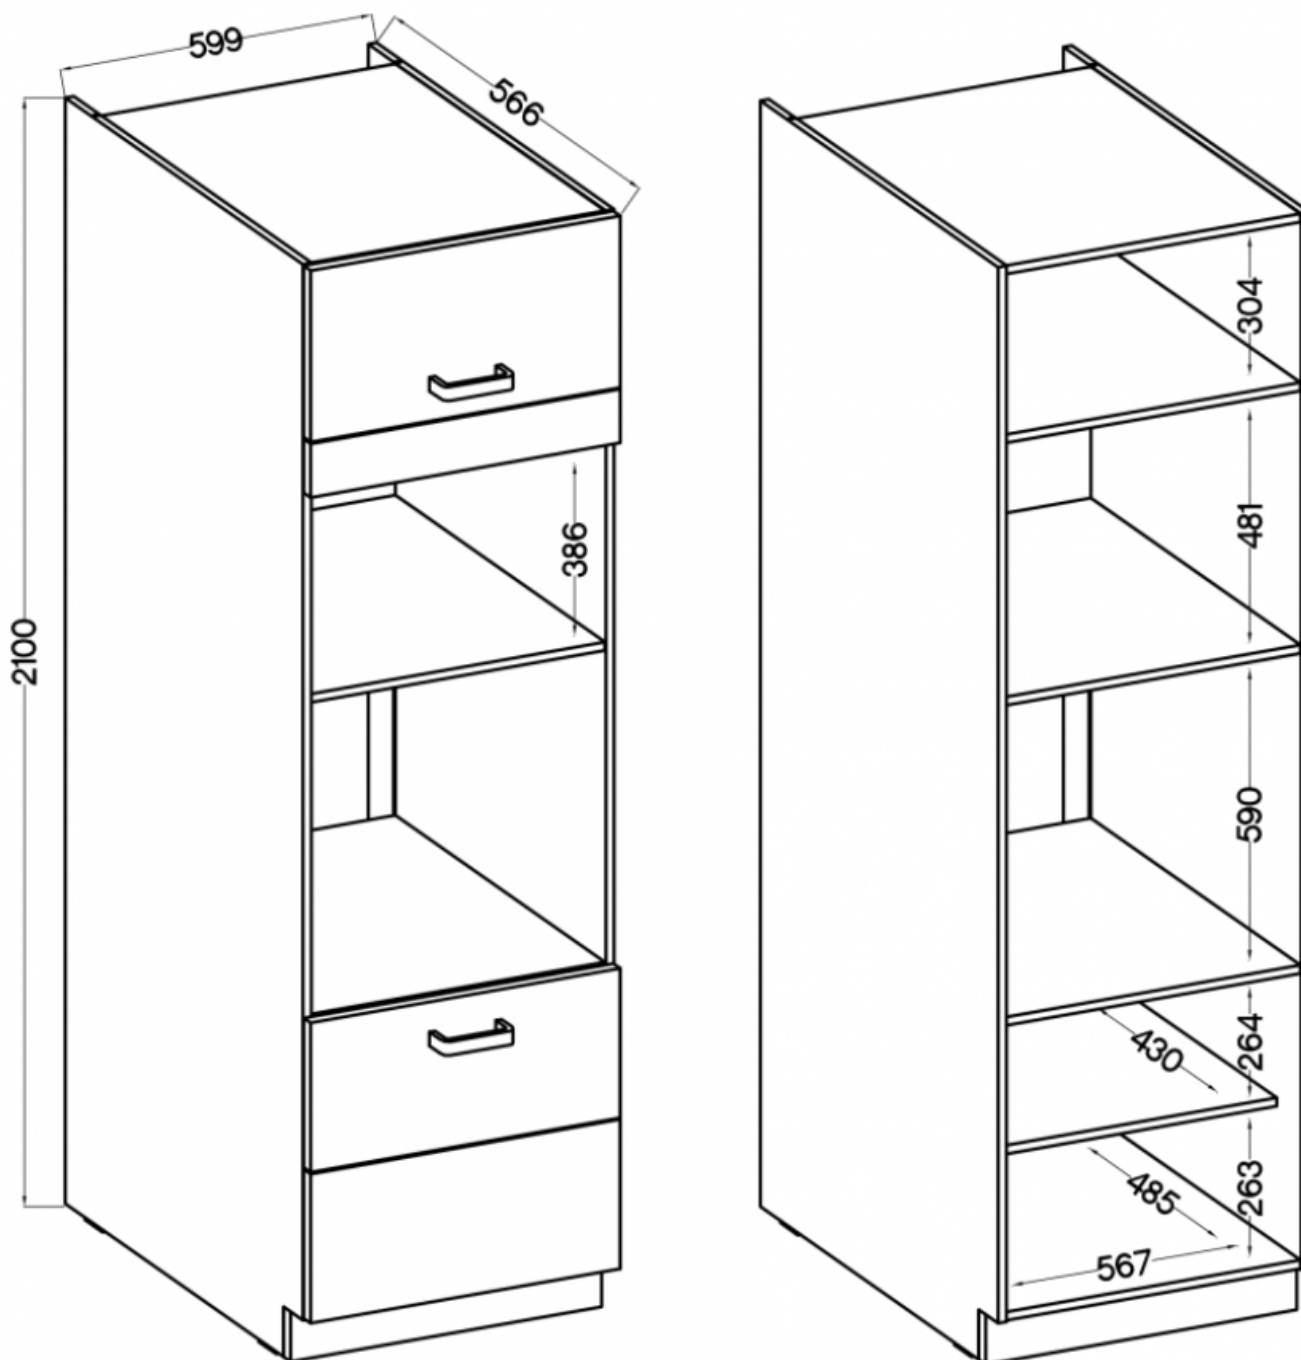

| | |
|------------------|--------------------------|
| Cena | 732 zł |
| Czas wysyłki | 3-7 dni roboczych |
| Numer katalogowy | 4391 |
| Szerokość | 60 cm |
| wykończenie | Matowe |
| Szuflady | Tak |
| Kolor frontu | Dąb Artisan |
| Kolor korpusu | Antracyt |
| Wysokość | 215 cm |
| Głębokość | 57 cm |

Opis produktu

szafka AVA 60 DPM-215 2F

Szukasz unikalnego sposobu na aranżację swojej kuchni? Mamy dla Ciebie idealne rozwiązanie - kolekcja mebli kuchennych AVA. Charakteryzuje się eleganckimi ryflowanymi frontami z płyty MDF w odcieniu dębu artisan, które nadadzą wnętrzu nowoczesny i stylowy wygląd. Korpusy w głębokim antracycie w połączeniu z czarnymi metalowymi gałkami wprowadzą do przestrzeni odrobinę surowego uroku. Dodatkowo, szafki wyposażone są w regulowane nóżki, co pozwala na łatwe dostosowanie wysokości do Twoich indywidualnych potrzeb. Odkryj, jak wyjątkowe meble mogą odmienić Twoją kuchnię! Fronty w szafkach jednoskrzydłowych są uniwersalne, o stronie otwierania decyduje się przy montażu. Miejsca na uchwyty oznaczone od środka, nieprzelotowo. Meble pakowane w paczki do samodzielnego montażu z przejrzystą instrukcją. .

Specyfikacja bryły:

- szerokość: **60 cm**
- wysokość: **215 cm**
- głębokość: **57 cm**
- ilość drzwi: **2**
- ilość szuflad: **0**
- ilość półek: **1**

Cechy kolekcji AVA:

- korpus - płyta laminowana o grubości 16 mm melamina, tył HDF 2,5 mm kolor antracyt
 - front - płyta MDF lamel o grubości 18 mm dąb artisan
 - nóżki - regulowane (tworzywo sztuczne)
 - uchwyty - GM 315 P2 gałka czarna
 - zawiasy i prowadnice z cichym domykiem
 - system otwierania szuflad PREMIUM BOX
 - meble do samodzielnego montażu