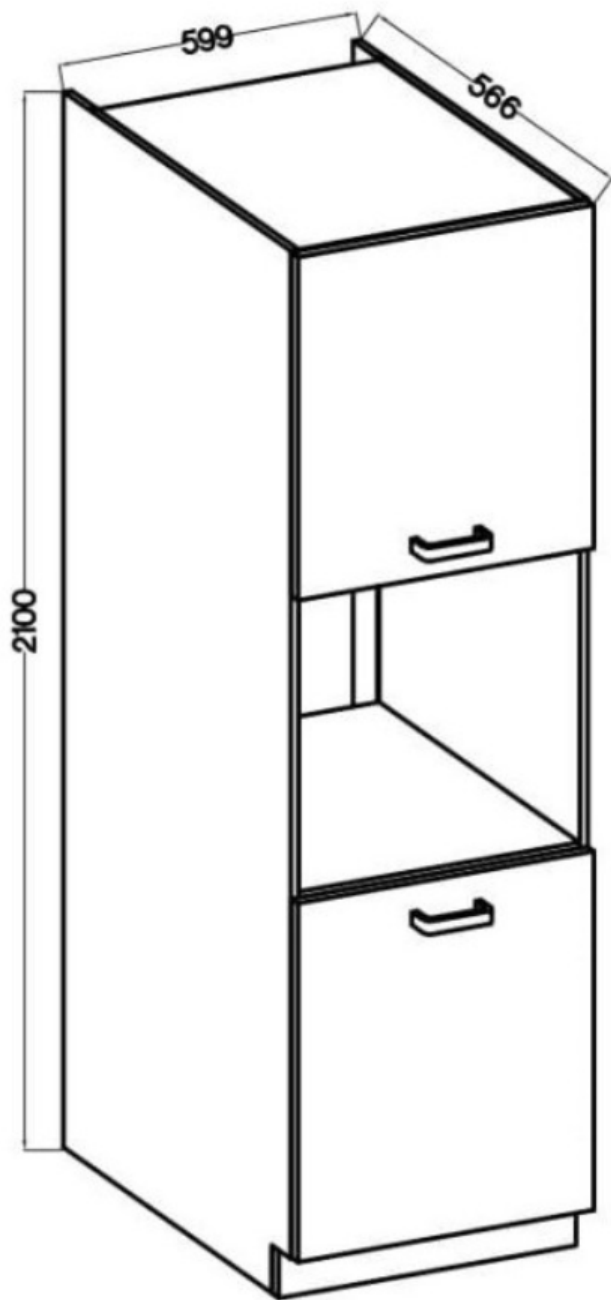

Fronty uniwersalne, o stronie otwierania można zdecydować przy montażu. Miejsca na uchwyty nawiercone od wewnątrz, nie są przewiercone na wylot.

SPECYFIKACJA:

- szerokość: **60 cm**
- wysokość: **210 cm**
- głębokość: **57 cm**
- ilość drzwi: **2**
- ilość półek: **2**
- korpus: **płyta laminowana 16 mm czarny mat**
- front: **płyta laminowana 16 mm (ABS) czarny mat**
- uchwyty: **krawędziowy UA-XEXA czarny - aluminium**

SZCZEGÓŁOWE WYMIARY

WYKAZ WSZYSTKICH SZAFEK SYSTEMU SAMOA

80 ZL 2F BB 80 x 82 x 52 cm 2 paczki	50 ZL 1F BB 50 x 82 x 52 cm 2 paczki	105 ND 1F BB 90 x 82 x 52 cm 2 paczki	80 GS-72 2F 80 x 71,5 x 31 cm 2 paczki	60x60 GN-72 1F (45°) 60/60 x 71,5 x 31 cm 2 paczki
80 D 2F BB 80 x 82 x 52 cm 2 paczki	50 D 1F 1S BB PREMIUM BOX 50 x 82 x 52 cm 2 paczki	90x90 DN 2F BB 84,5/84,5 x 82 x 52 cm 2 paczki	80 GS-90 2F 80 x 90 x 31 cm 2 paczki	60x60 GN-90 1F (45°) 60/60 x 90 x 31 cm 2 paczki
80 D 3S BB PREMIUM BOX 80 x 82 x 52 cm 2 paczki	40 D 3S BB PREMIUM BOX 40 x 82 x 52 cm 2 paczki	80 GU-36 1F 80 x 36 x 31 cm 2 paczki	60 GU-36 1F 60 x 36 x 31 cm 2 paczki	60x60 GN-72 2F (90°) 60/60 x 71,5 x 31 cm 2 paczki
60 D 1F BB 60 x 82 x 52 cm 2 paczki	40 D 1F BB 40 x 82 x 52 cm 2 paczki	80 NAGU-36 1F 80 x 36 x 57 cm 2 paczki	60 NAGU-36 1F 60 x 36 x 57 cm 2 paczki	60x60 GN-90 2F (90°) 60/60 x 90 x 31 cm 2 paczki
60 D GAZ BB 60 x 82 x 52 cm 2 paczki	30 D CARGO BB 30 x 82 x 52 cm 3 paczki	80 G-72 2F 80 x 71,5 x 31 cm 2 paczki	60 G-72 1F 60 x 71,5 x 31 cm 2 paczki	50 GU-36 1F 50 x 36 x 31 cm 2 paczki
60 D 3S BB PREMIUM BOX 60 x 82 x 52 cm 2 paczki	15 D CARGO BB 15 x 82 x 52 cm 3 paczki	80 G-90 2F 80 x 90 x 31 cm 2 paczki	60 G-90 1F 60 x 90 x 31 cm 2 paczki	50 NAGU-36 1F 50 x 36 x 57 cm 2 paczki