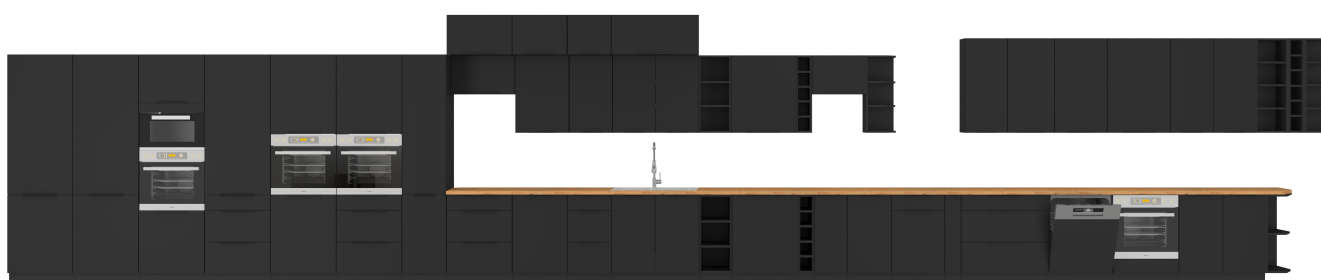

50 G-72 1F 50 x 71,5 x 31 cm 2 paczki	40 G-72 1F 40 x 71,5 x 31 cm 2 paczki	60 LO-210 2F 60 x 210 x 57 cm 3 paczki	30 D OTW BB 30 x 82 x 52 cm 1 paczka	15 G-72 OTW 15 x 71,5 x 29 cm 1 paczka	Maskownica 815x55 81,5 x 5,5 cm 1 paczka
50 G-90 1F 50 x 90 x 31 cm 2 paczki	40 G-90 1F 40 x 90 x 31 cm 2 paczki	60 DP-210 2F 60 x 210 x 57 cm 2 paczki	15 D OTW BB 15 x 82 x 52 cm 1 paczka	15 G-90 OTW 15 x 90 x 29 cm 1 paczka	Półka ONE LOFT 60 G-36 60 x 36 x 29 cm 1 paczka
45 G-72 1F 45 x 71,5 x 31 cm 2 paczki	30 G-72 1F 30 x 71,5 x 31 cm 2 paczki	60 DPS-210 3S1F PREMIUM BOX 60 x 210 x 57 cm 3 paczki	30 G-72 ZAK 30 x 71,5 x 29 cm 1 paczka	ZM 570x446 44,6 x 57 cm 2 paczki	
45 G-90 1F 45 x 90 x 31 cm 2 paczki	30 G-90 1F 30 x 90 x 31 cm 2 paczki	60 DPM-210 2F 60 x 210 x 57 cm 2 paczki	30 G-90 ZAK 30 x 90 x 29 cm 1 paczka	ZM 570x596 59,6 x 57 cm 2 paczki	
40 GU-36 1F 40 x 36 x 31 cm 2 paczki	60 DK-210 2F 60 x 210 x 57 cm 3 paczki	40 DK-210 2F 40 x 210 x 57 cm 2 paczki	30 G-72 OTW 30 x 71,5 x 29 cm 1 paczka	ZM 713x446 44,6 x 71,3 cm 2 paczki	
40 NAGU-36 1F 40 x 36 x 57 cm 2 paczki	60 DKS-210 3S1F PREMIUM BOX 60 x 210 x 57 cm 3 paczki	30 D ZAK BB 30 x 72 x 15 cm 1 paczka	30 G-90 OTW 30 x 90 x 29 cm 1 paczka	ZM 713x596 59,6 x 71,3 cm 2 paczki	

TYPOSZEREK SAMOA

PRZYKŁADOWE ARANŻACJE