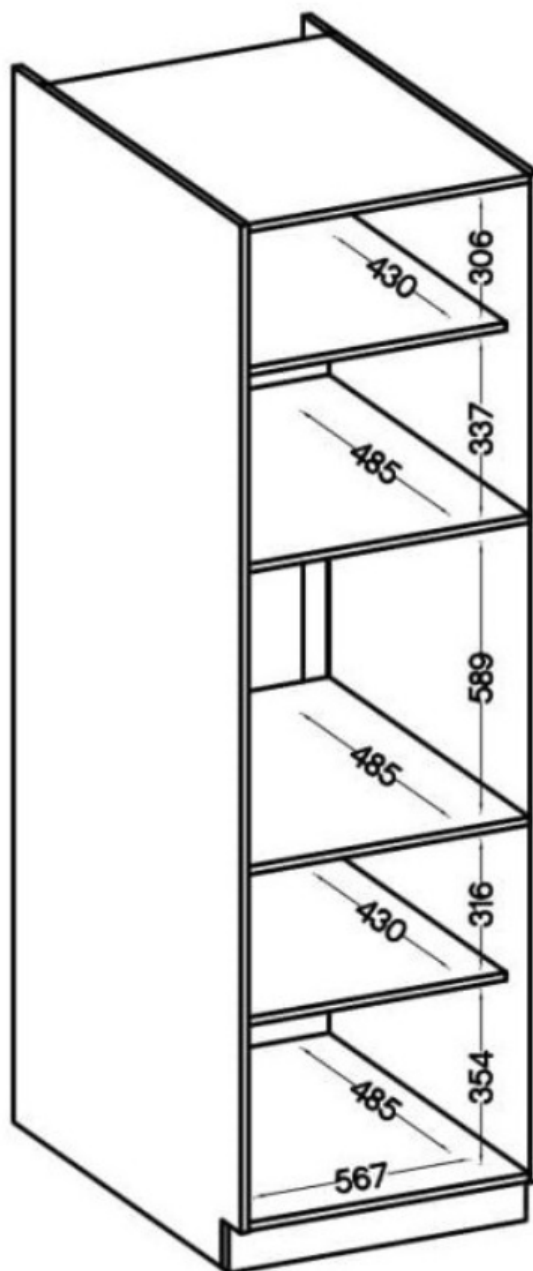

Fronty uniwersalne, o stronie otwierania można zdecydować przy montażu. Miejsca na uchwyty nawiercone od wewnątrz, nie są przewiercone na wylot.

SPECYFIKACJA:

- szerokość: **60 cm**
- wysokość: **210 cm**
- głębokość: **57 cm**
- ilość drzwi: **2**
- ilość półek: **2**
- korpus: **płyta laminowana 16 mm czarny mat**
- front: **płyta laminowana 16 mm (ABS) czarny mat**
- uchwyty: **krawędziowy UA-XEXA czarny - aluminium**

SZCZEGÓŁOWE WYMIARY

WYKAZ WSZYSTKICH SZAFEK SYSTEMU SAMOA

80 ZL 2F BB 80 x 82 x 52 cm 2 paczki	50 ZL 1F BB 50 x 82 x 52 cm 2 paczki	105 ND 1F BB 90 x 82 x 52 cm 2 paczki	80 GS-72 2F 80 x 71,5 x 31 cm 2 paczki	60x60 GN-72 1F (45°) 60/60 x 71,5 x 31 cm 2 paczki
80 D 2F BB 80 x 82 x 52 cm 2 paczki	50 D 1F 1S BB PREMIUM BOX 50 x 82 x 52 cm 2 paczki	90x90 DN 2F BB 84,5/84,5 x 82 x 52 cm 2 paczki	80 GS-90 2F 80 x 90 x 31 cm 2 paczki	60x60 GN-90 1F (45°) 60/60 x 90 x 31 cm 2 paczki
80 D 3S BB PREMIUM BOX 80 x 82 x 52 cm 2 paczki	40 D 3S BB PREMIUM BOX 40 x 82 x 52 cm 2 paczki	80 GU-36 1F 80 x 36 x 31 cm 2 paczki	60 GU-36 1F 60 x 36 x 31 cm 2 paczki	60x60 GN-72 2F (90°) 60/60 x 71,5 x 31 cm 2 paczki
60 D 1F BB 60 x 82 x 52 cm 2 paczki	40 D 1F BB 40 x 82 x 52 cm 2 paczki	80 NAGU-36 1F 80 x 36 x 57 cm 2 paczki	60 NAGU-36 1F 60 x 36 x 57 cm 2 paczki	60x60 GN-90 2F (90°) 60/60 x 90 x 31 cm 2 paczki
60 D GAZ BB 60 x 82 x 52 cm 2 paczki	30 D CARGO BB 30 x 82 x 52 cm 3 paczki	80 G-72 2F 80 x 71,5 x 31 cm 2 paczki	60 G-72 1F 60 x 71,5 x 31 cm 2 paczki	50 GU-36 1F 50 x 36 x 31 cm 2 paczki
60 D 3S BB PREMIUM BOX 60 x 82 x 52 cm 2 paczki	15 D CARGO BB 15 x 82 x 52 cm 3 paczki	80 G-90 2F 80 x 90 x 31 cm 2 paczki	60 G-90 1F 60 x 90 x 31 cm 2 paczki	50 NAGU-36 1F 50 x 36 x 57 cm 2 paczki