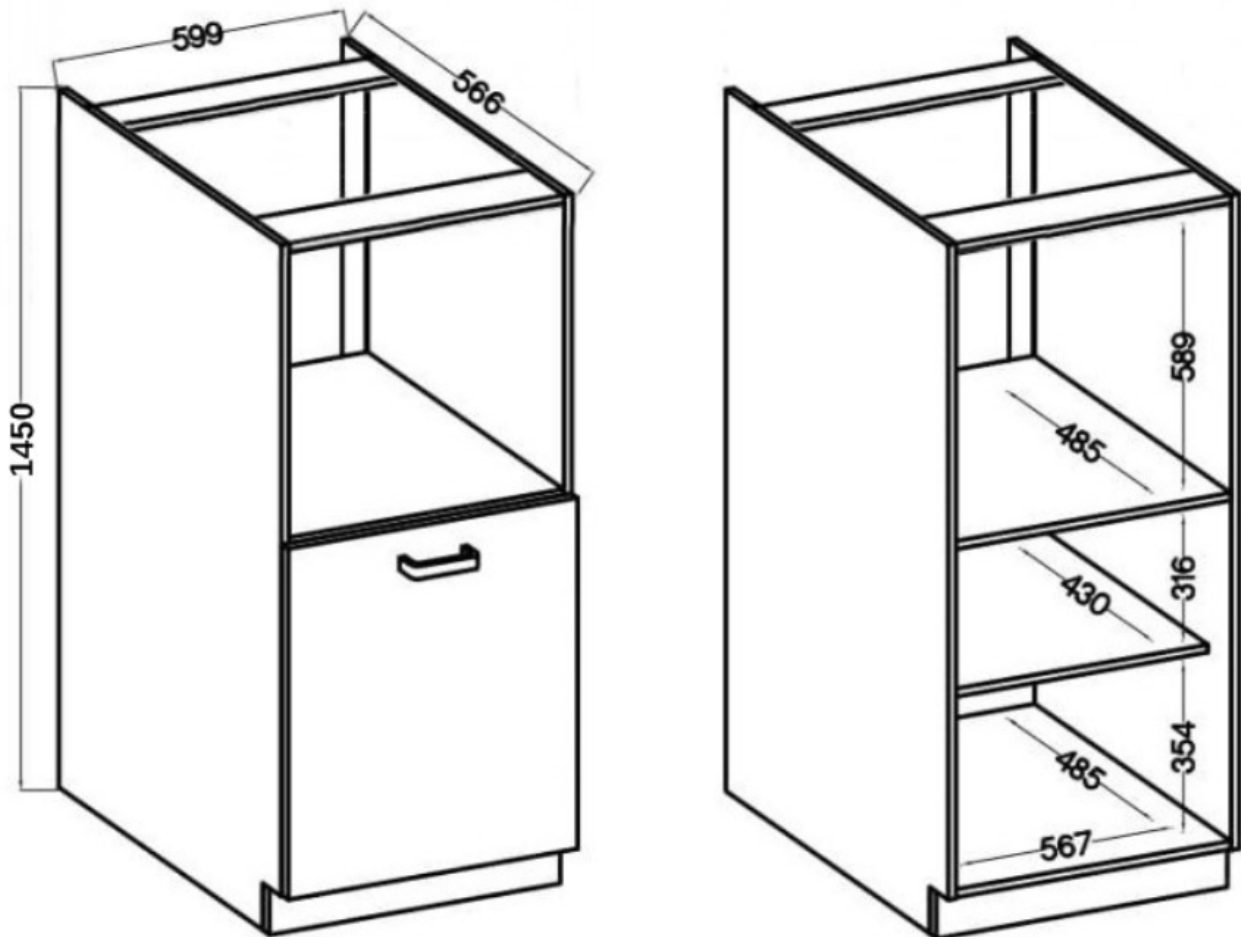

- uchwyt czarny, rozstaw 192 mm metalowy

Szczegółowe wymiary :