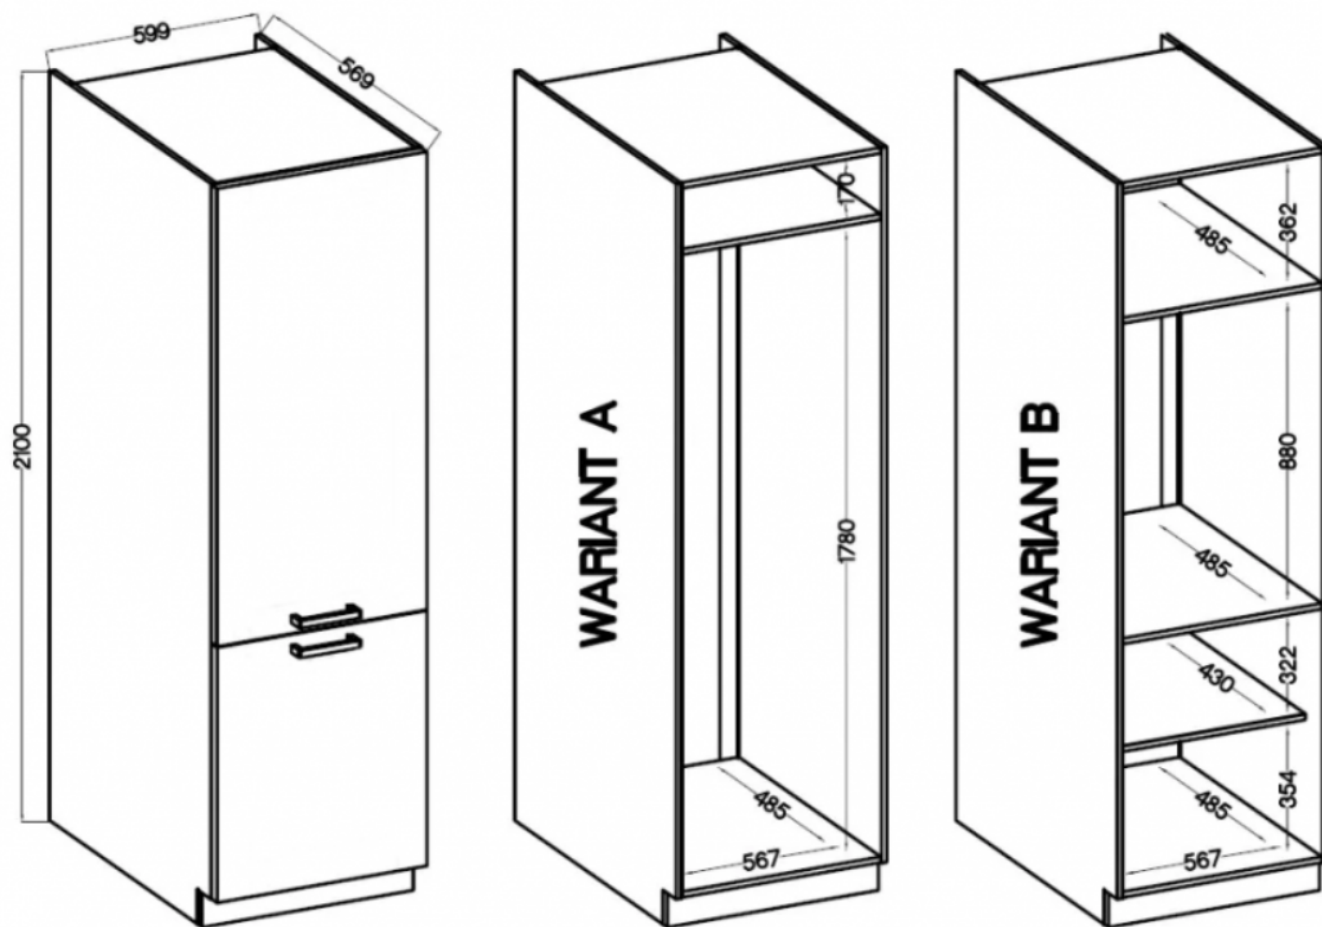

WYKAZ WSZYSTKICH SZAFEK SYSTEMU SAMOA

80 ZL 2F BB 80 x 82 x 52 cm 2 paczki	50 ZL 1F BB 50 x 82 x 52 cm 2 paczki	105 ND 1F BB 90 x 82 x 52 cm 2 paczki	80 GS-72 2F 80 x 71,5 x 31 cm 2 paczki	60x60 GN-72 1F (45°) 60/60 x 71,5 x 31 cm 2 paczki
80 D 2F BB 80 x 82 x 52 cm 2 paczki	50 D 1F 1S BB PREMIUM BOX 50 x 82 x 52 cm 2 paczki	90x90 DN 2F BB 84,5/84,5 x 82 x 52 cm 2 paczki	80 GS-90 2F 80 x 90 x 31 cm 2 paczki	60x60 GN-90 1F (45°) 60/60 x 90 x 31 cm 2 paczki
80 D 3S BB PREMIUM BOX 80 x 82 x 52 cm 2 paczki	40 D 3S BB PREMIUM BOX 40 x 82 x 52 cm 2 paczki	80 GU-36 1F 80 x 36 x 31 cm 2 paczki	60 GU-36 1F 60 x 36 x 31 cm 2 paczki	60x60 GN-72 2F (90°) 60/60 x 71,5 x 31 cm 2 paczki
60 D 1F BB 60 x 82 x 52 cm 2 paczki	40 D 1F BB 40 x 82 x 52 cm 2 paczki	80 NAGU-36 1F 80 x 36 x 37 cm 2 paczki	60 NAGU-36 1F 60 x 36 x 37 cm 2 paczki	60x60 GN-90 2F (90°) 60/60 x 90 x 31 cm 2 paczki
60 D GAZ BB 60 x 82 x 52 cm 2 paczki	30 D CARGO BB 30 x 82 x 52 cm 3 paczki	80 G-72 2F 80 x 71,5 x 31 cm 2 paczki	60 G-72 1F 60 x 71,5 x 31 cm 2 paczki	50 GU-36 1F 50 x 36 x 31 cm 2 paczki
60 D 3S BB PREMIUM BOX 60 x 82 x 52 cm 2 paczki	15 D CARGO BB 15 x 82 x 52 cm 3 paczki	80 G-90 2F 80 x 90 x 31 cm 2 paczki	60 G-90 1F 60 x 90 x 31 cm 2 paczki	50 NAGU-36 1F 50 x 36 x 37 cm 2 paczki