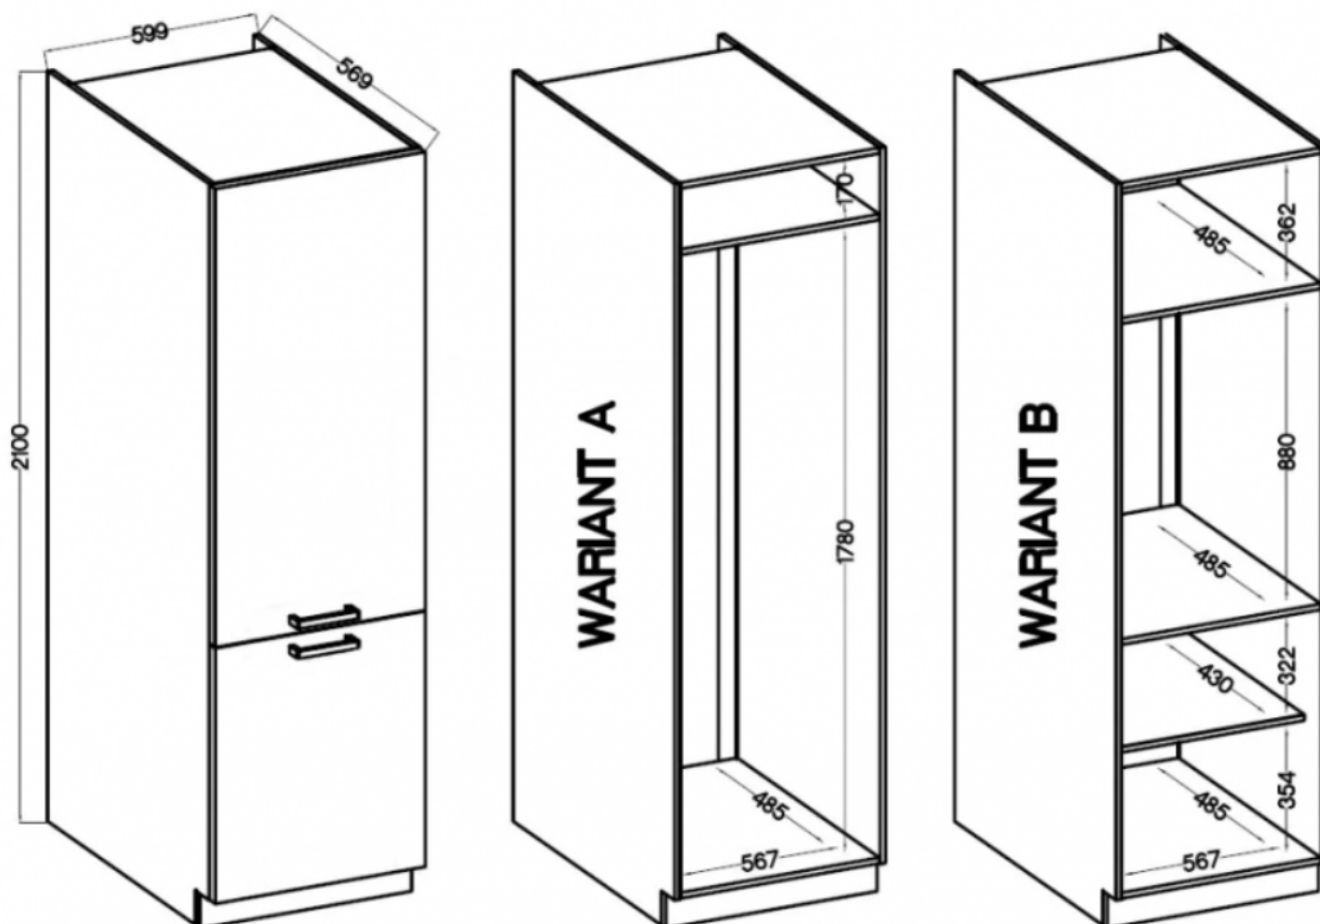

- uchwyt czarny, rozstaw 192 mm metalowy

Szczegółowe wymiary :