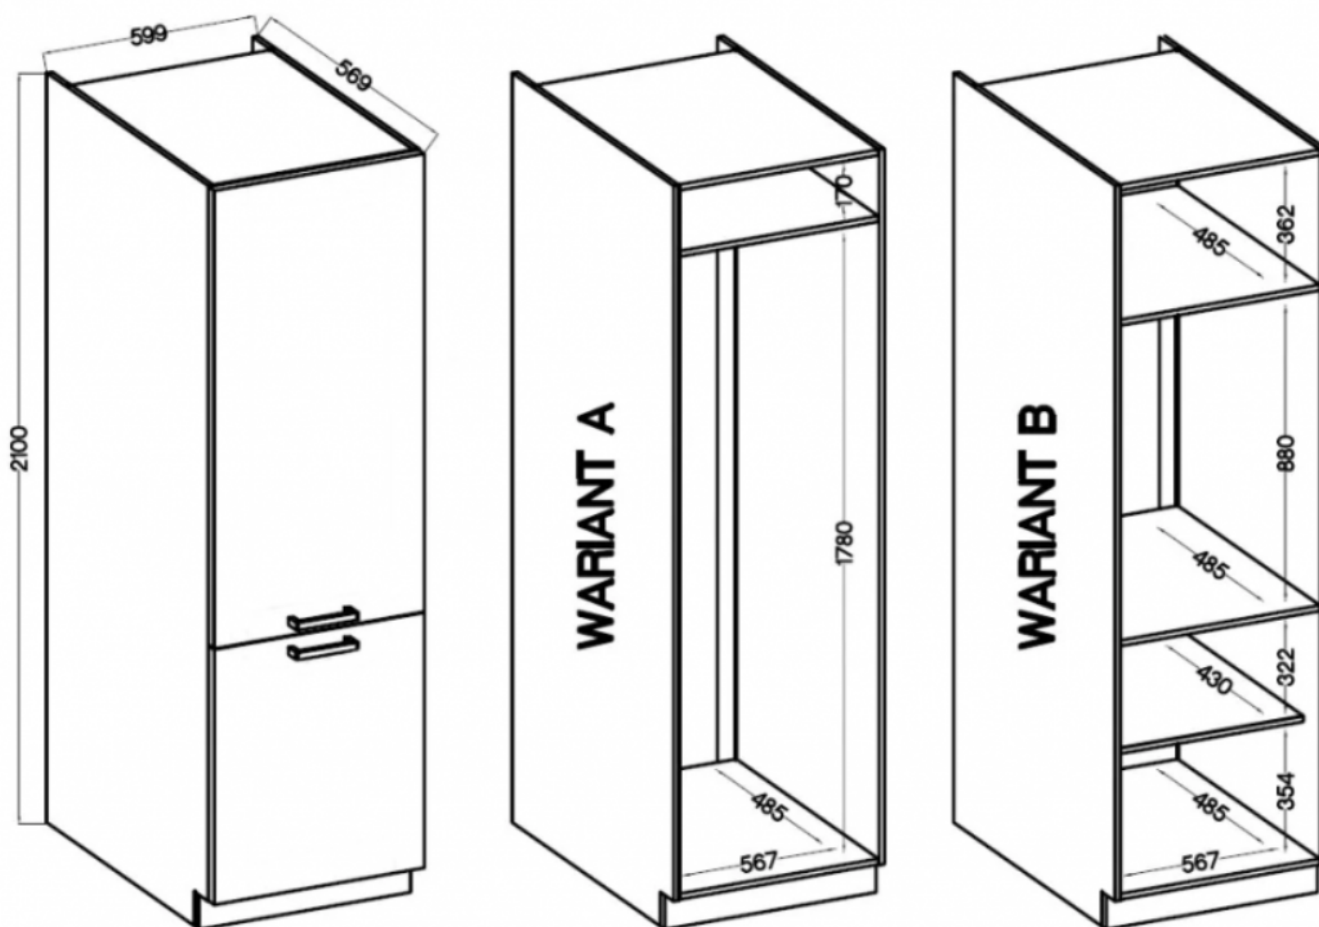

stanie się sercem domu. Fronty szafek wykonane są z wysokiej jakości płyty laminowanej o grubości 16 mm, co zapewnia nie tylko estetyczny wygląd, ale także trwałość na lata. Również korpusy szafek są wykonane z tej samej solidnej płyty, gwarantując stabilność i odporność na uszkodzenia. Każda szafka została wyposażona w innowacyjny system cichego domykania, który sprawia, że otwieranie i zamykanie frontów odbywa się bezgłośnie. Dodatkowo, szuflady premium box z tym samym systemem cichego domykania zapewniają komfort użytkowania na najwyższym poziomie. Metalowe uchwyty w kolorze czarnym nadają kuchni nowoczesnego charakteru, a ich wysoka jakość gwarantuje długotrwałe użytkowanie. Szafki dolne osadzone są na regulowanych nóżkach o wysokości 15 cm, co pozwala na łatwe dostosowanie ich do indywidualnych potrzeb. Uniwersalna strona uchylania szafek oraz możliwość zakupu cokołu w dwóch długościach (100 cm i 200 cm) umożliwiają łatwe dostosowanie kuchni do specyfiki każdego wnętrza. Szafki dolne, które nie zawierają blatu, dają możliwość wyboru idealnego blatu o grubości 28 mm lub 38 mm, co pozwala na pełne dopasowanie do wymarzonej estetyki. Meble NIVA sprzedawane są w paczkach, w komplecie z czytelną instrukcją montażu i wszystkimi niezbędnymi okuciami, co ułatwia samodzielne i szybkie złożenie mebli. Z różnorodnością dostępnych szafek kuchennych, kolekcja NIVA pozwala na stworzenie unikalnej aranżacji, zgodnej z Twoimi potrzebami i upodobaniami. Odkryj, jak łatwo możesz zaaranżować swoją przestrzeń kuchenną, aby stała się funkcjonalna i stylowa.

### Specyfikacja bryły 60 LO-215 2F:

- szerokość: **60 cm**
- wysokość: **215 cm**
- głębokość: **57 cm**
- ilość drzwi: **2**
- ilość szuflad: **0**
- ilość półek: **0**