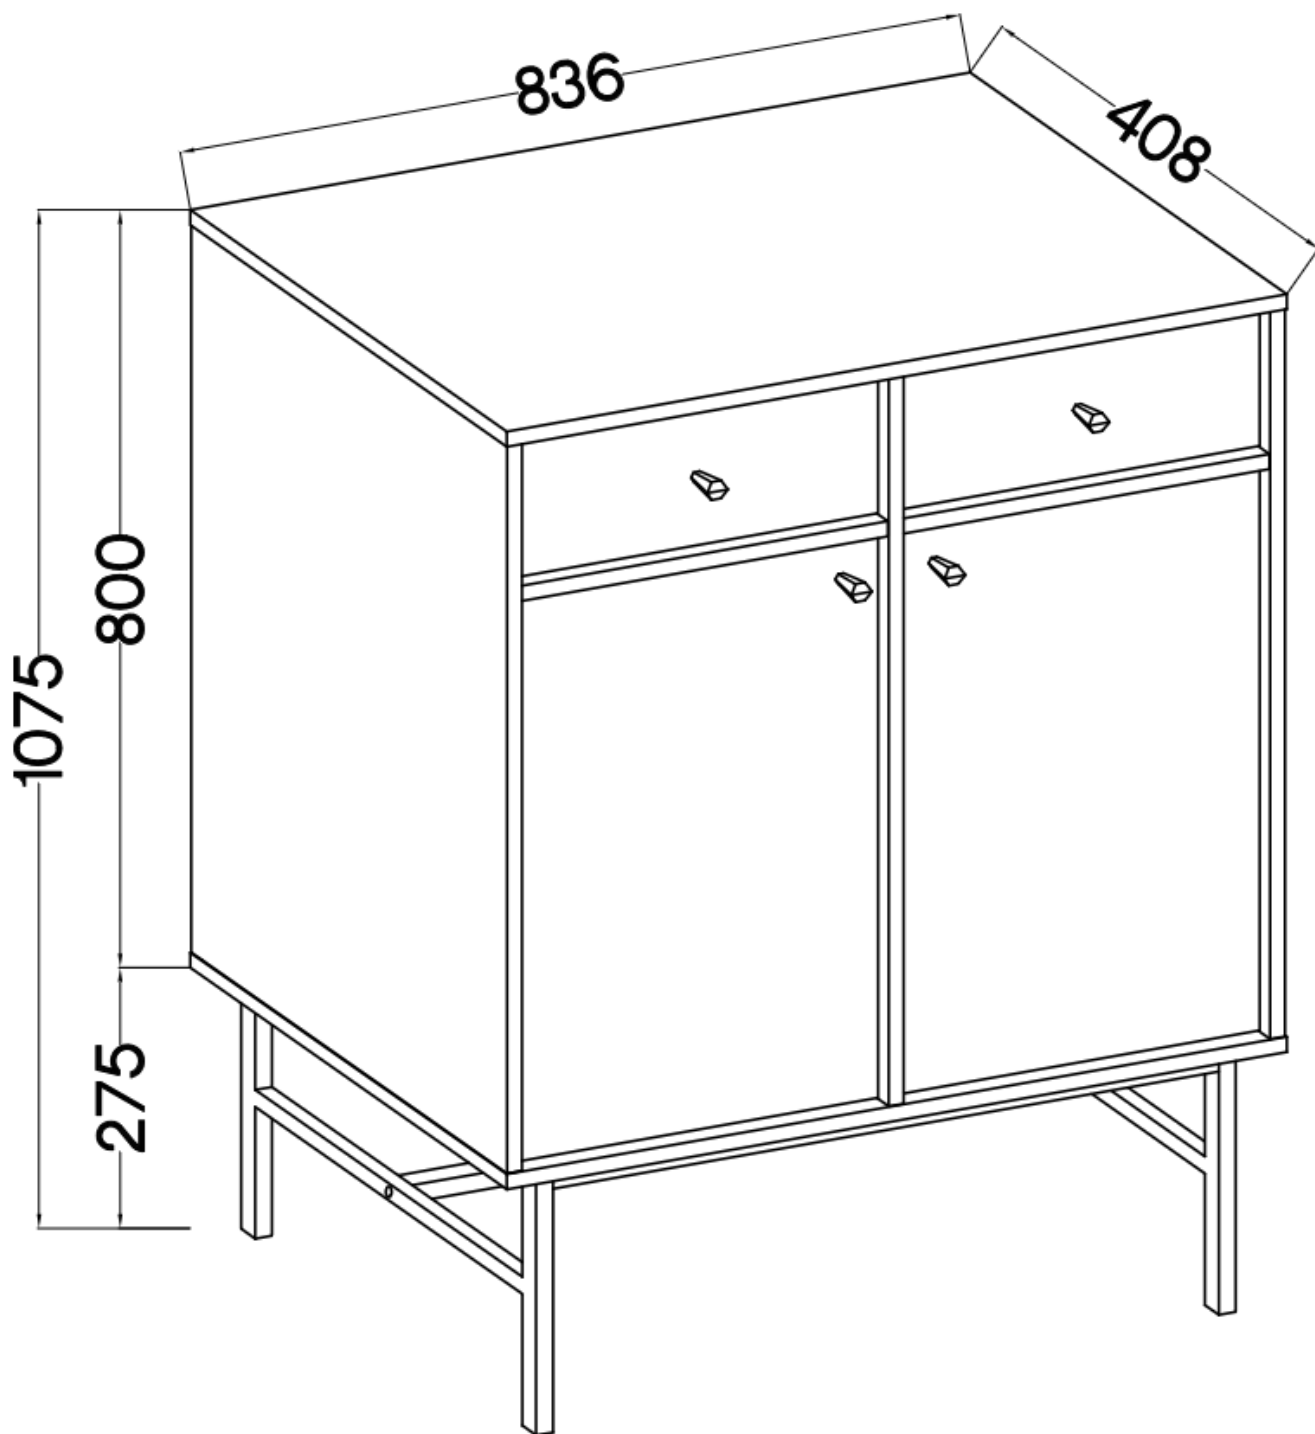

Produkt posiada dodatkowe opcje: