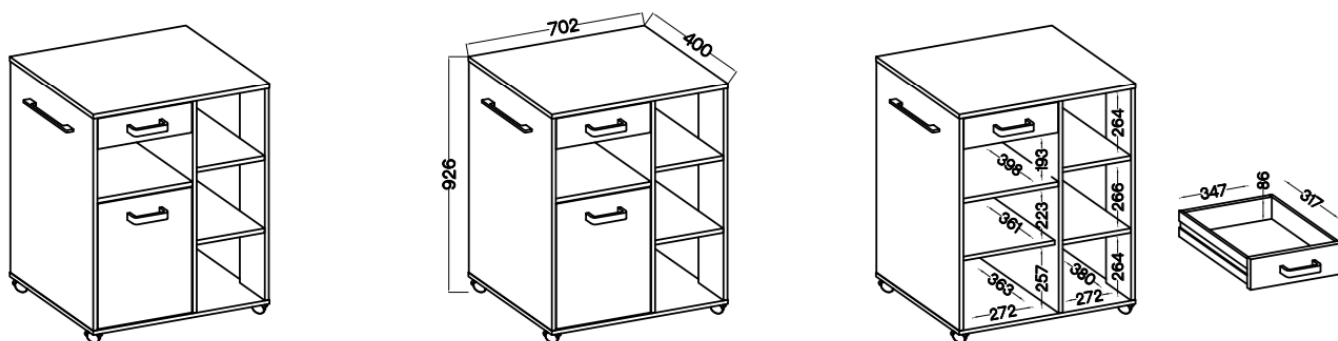

SPECYFIKACJA BRYŁY:

- szerokość: **80 cm**
- wysokość: **92,6 cm**
- głębokość: **40 cm**
- korpus: **płyta laminowana 16 mm (antracyt) obrzeże melamina**
- front: **płyta laminowana 16 mm (antracyt) obrzeże ABS**
- tył : **HDF 2,5 mm**
- blat / półki : **18 mm (beton smart)**
- uchwyty: **tworzywo sztuczne (rozstaw 128 mm / 192 mm)**
- nóżki: **10 cm czarny mat Roller: GTV CIRCO**
- cichy domyk: **brak**
- system otwierania szuflad: **prowadnice kulkowe**

SZCZEGÓŁOWE WYMIARY:

ELEMENTY SYSTEMU: