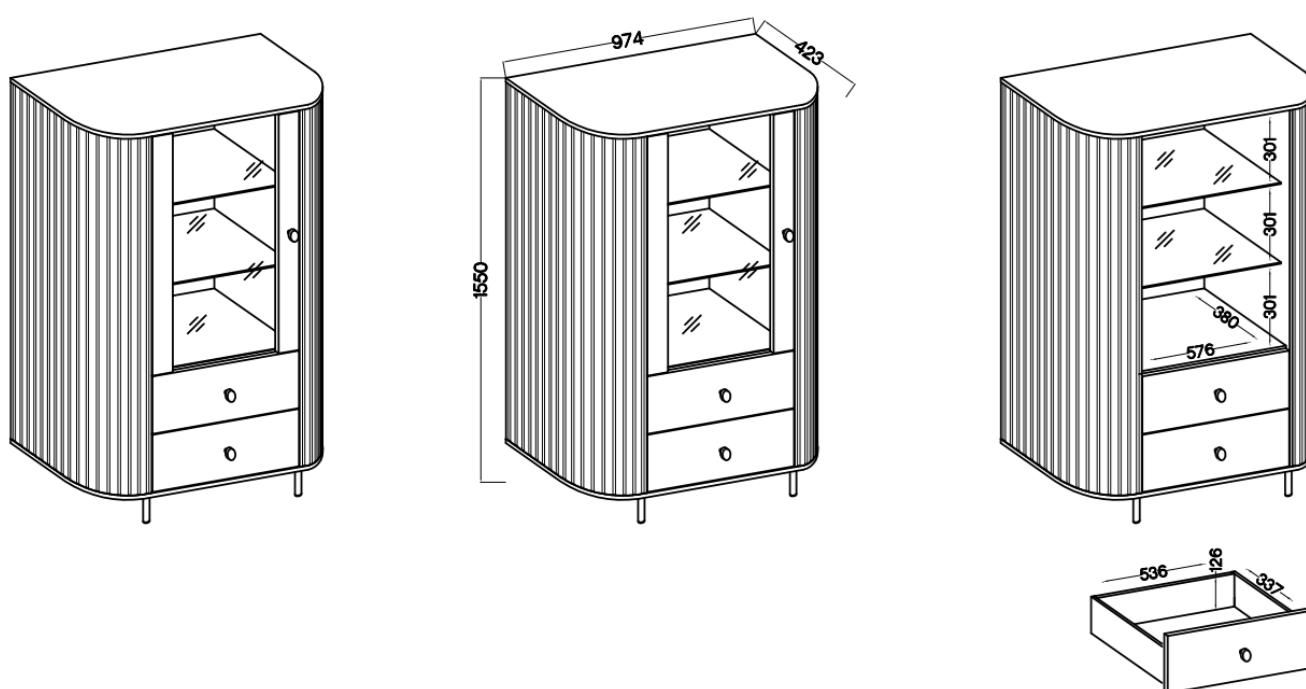

Specyfikacja systemu OLIVO:

- korpus - **plyta laminowana o grubości 16 mm / MDF 16 mm dąb cremona, obrzeże ABS**
  - front - **plyta 16 mm / MDF o grubości 16 mm dąb cremona**
    - tył - **HDF 2,5 mm**
- szkło: front - (**szkło hartowane, szlifowane dookoła. transparentne gr 4 mm**), półki (**szkło szlifowane dookoła. transparentne gr 5 mm**)
  - nóżki - **metalowe 15 cm czarne**
  - uchwyty - **gałka czarny mat**
    - cichy domyk - **tak**
- prowadnice w szufladach - **qudaro (cichy domyk)**

Szczegółowe wymiary :

Przykładowe aranżacje :