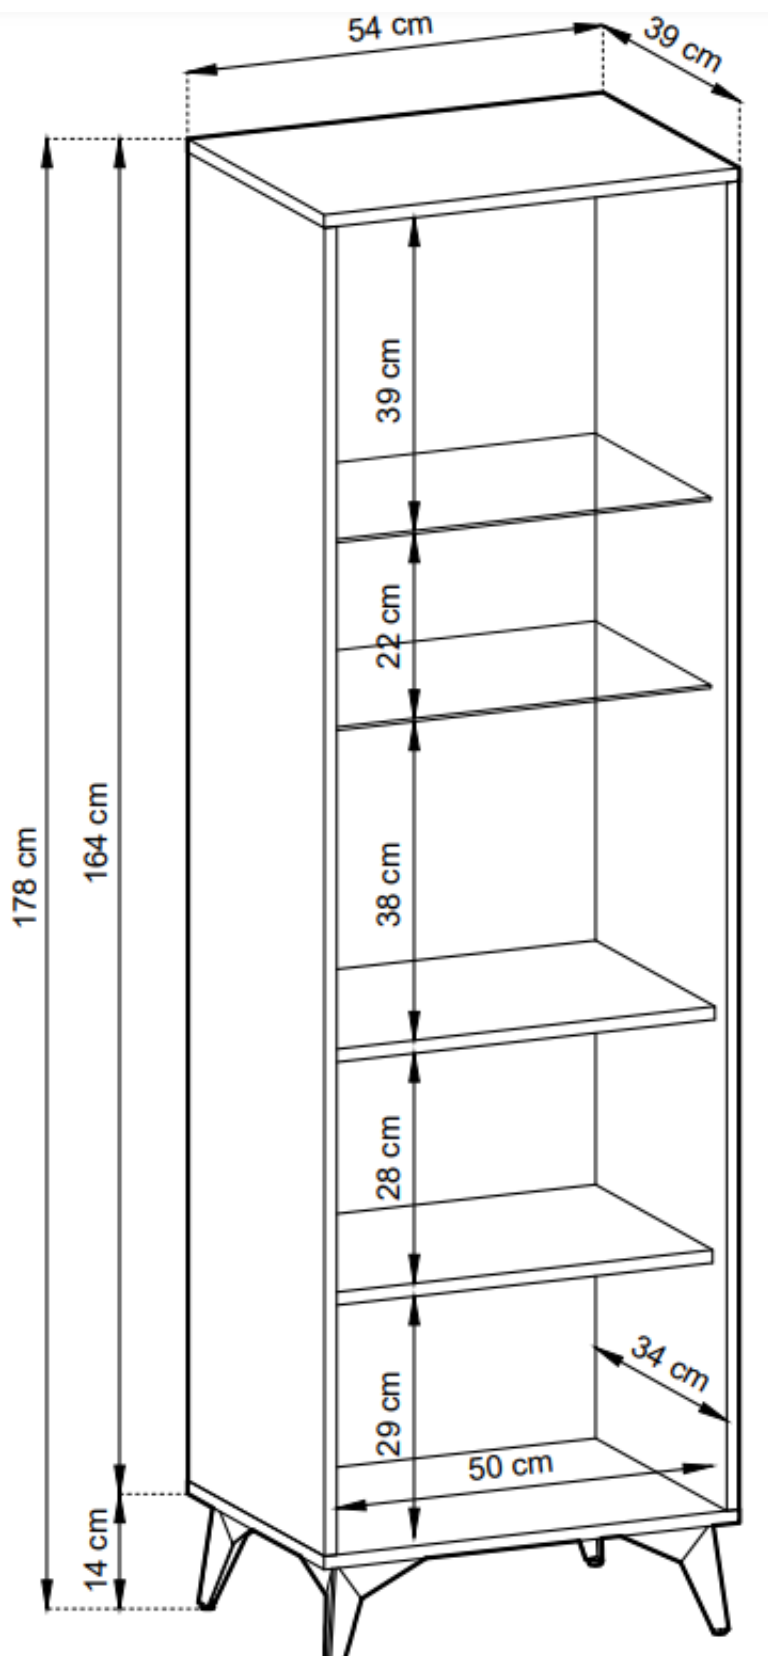

Link do produktu: <https://umeblujdom.pl/witryna-wysoka-z-szufladami-54-cm-frezowane-fronty-wzor-jodełka-molly-p-3903.html>

Witryna wysoka z szufladami 54 cm frezowane fronty wzór jodełka MOLLY

Cena	628 zł
Czas wysyłki	5-14 dni roboczych
Numer katalogowy	3903
Szerokość	53,5 cm
Wysokość	178,1 cm
Głębokość	39 cm

Główne cechy systemu:

- meble wykonane z płyty laminowanej 16 mm
- obrzeża ABS odporne na wilgoć, ścieranie oraz wysoką temperaturę,
- metalowe nogi o wysokości 14 cm
- frezowany wzór w kształcie jodełki
- system otwierania PUSH TO OPEN

Specyfikacja bryły:

- szerokość: **53,5 cm**
- wysokość: **178,1 cm**
- głębokość: **39 cm**
- ilość półek: **4**
- ilość drzwi: **2**
- kolor : **dąb evoke + czarny**

Szczegółowe wymiary:

**Meble w paczkach do samodzielnego montażu.
Do każdego produktu dołączona jest przejrzysta instrukcja montażu
oraz wyposażenie niezbędne do jego zmontowania.**